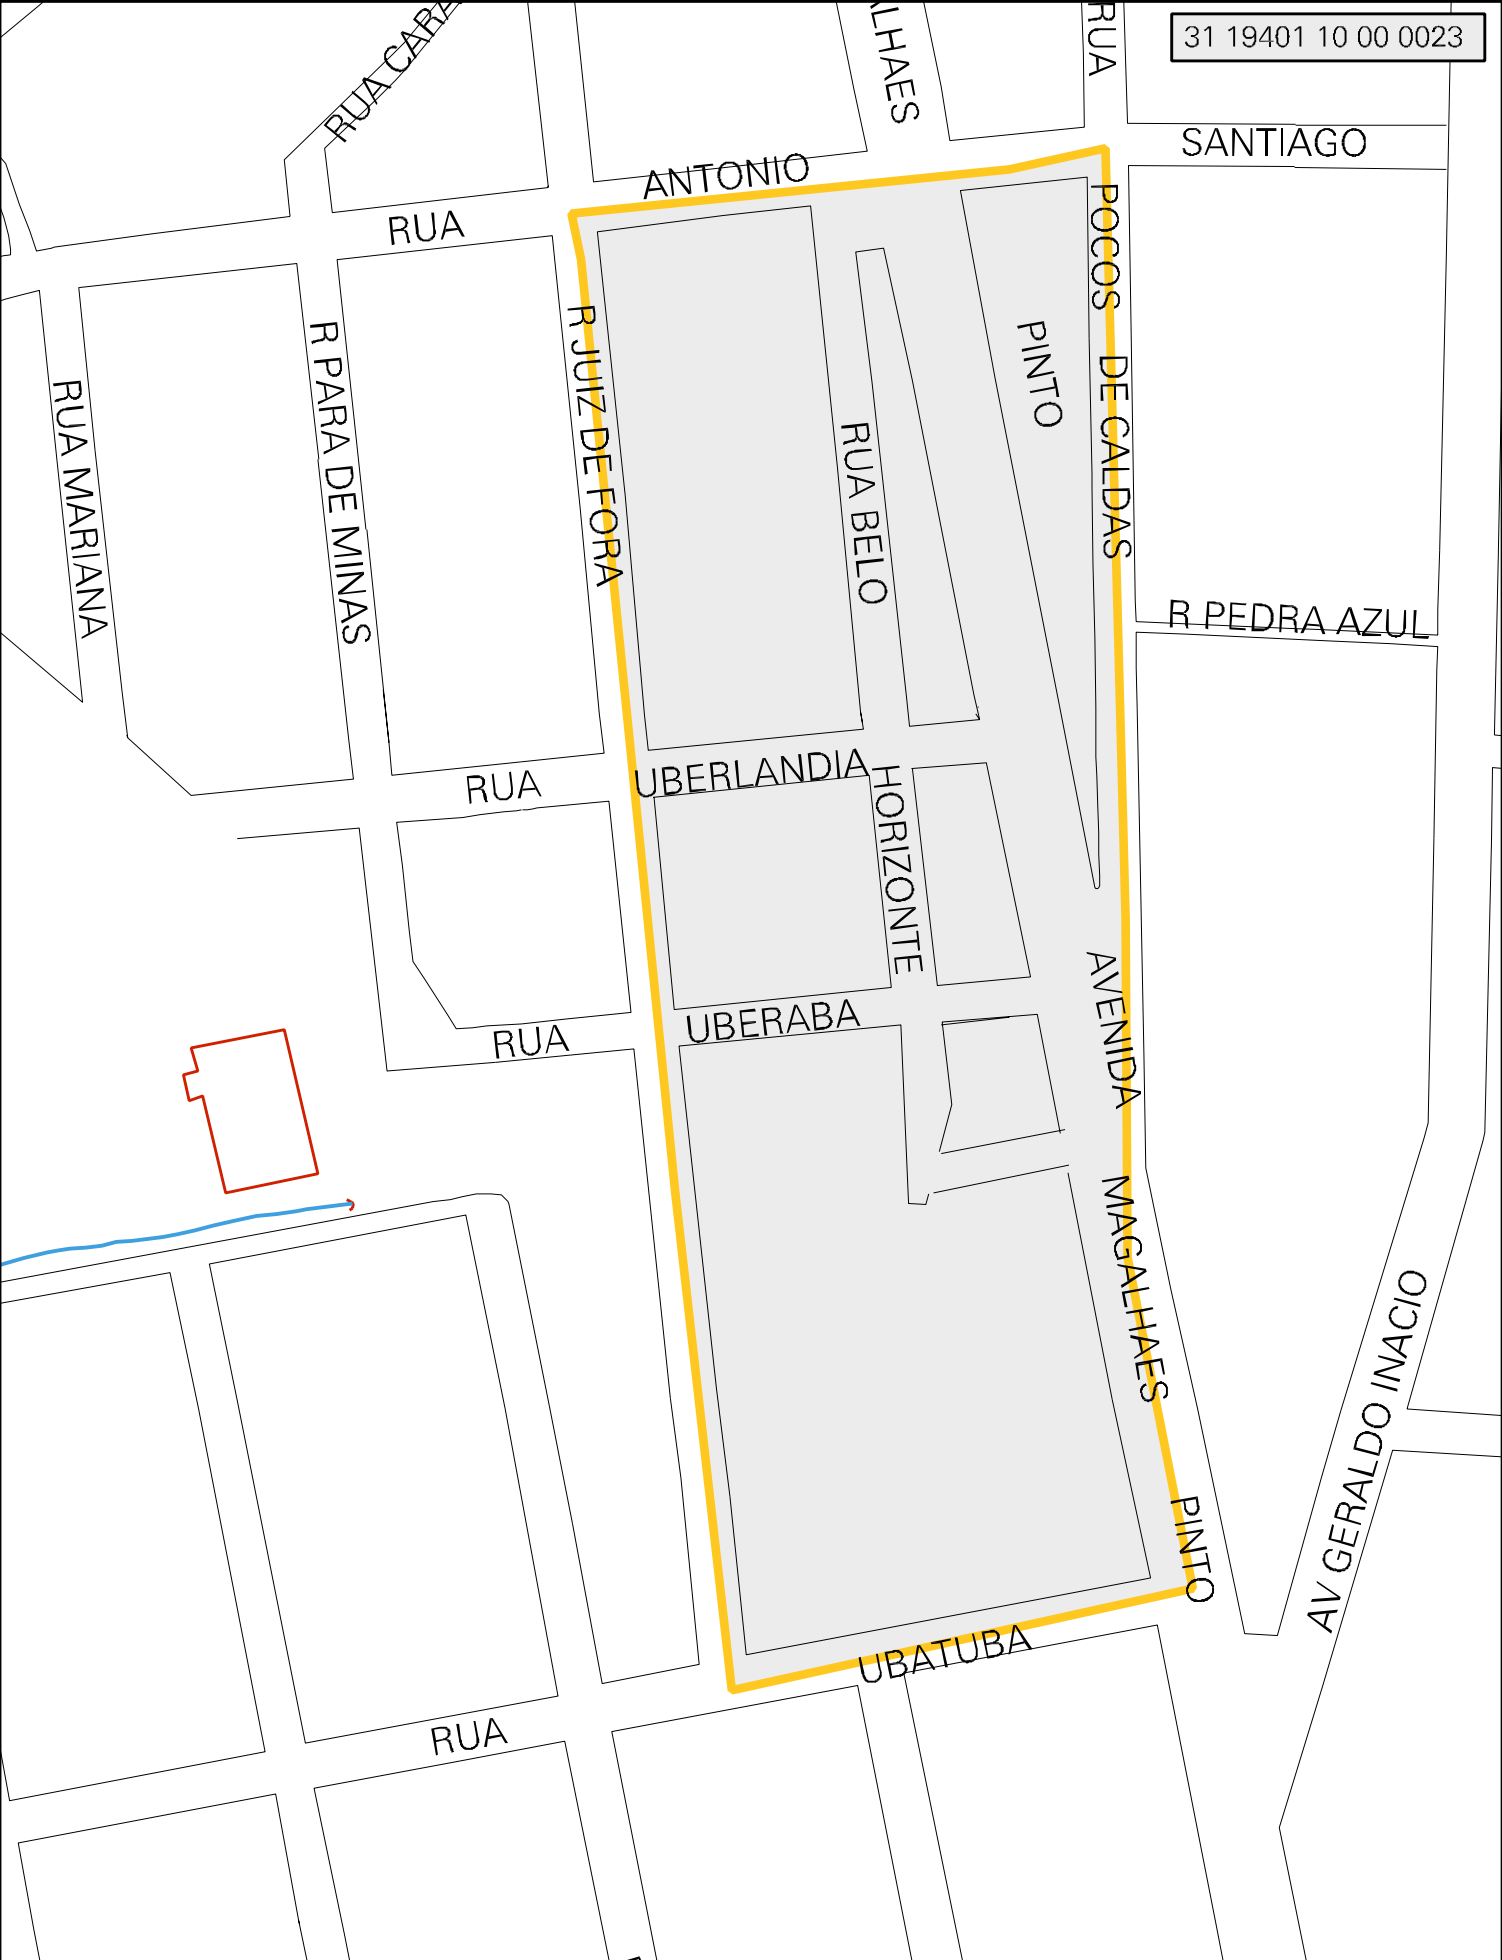

31 19401 10 00 0023

MUNICIPIO: 19401 - CORONEL FABRICIANO
DISTRITO: 10 - SENADOR MELO VIANA
SUBDISTRITO: 00
SETOR: 0023 SITUACAO: 10

ESTADO DE MINAS GERAIS
MAPA DE SETOR URBANO - MSU
ESCALA: 1 : 1822