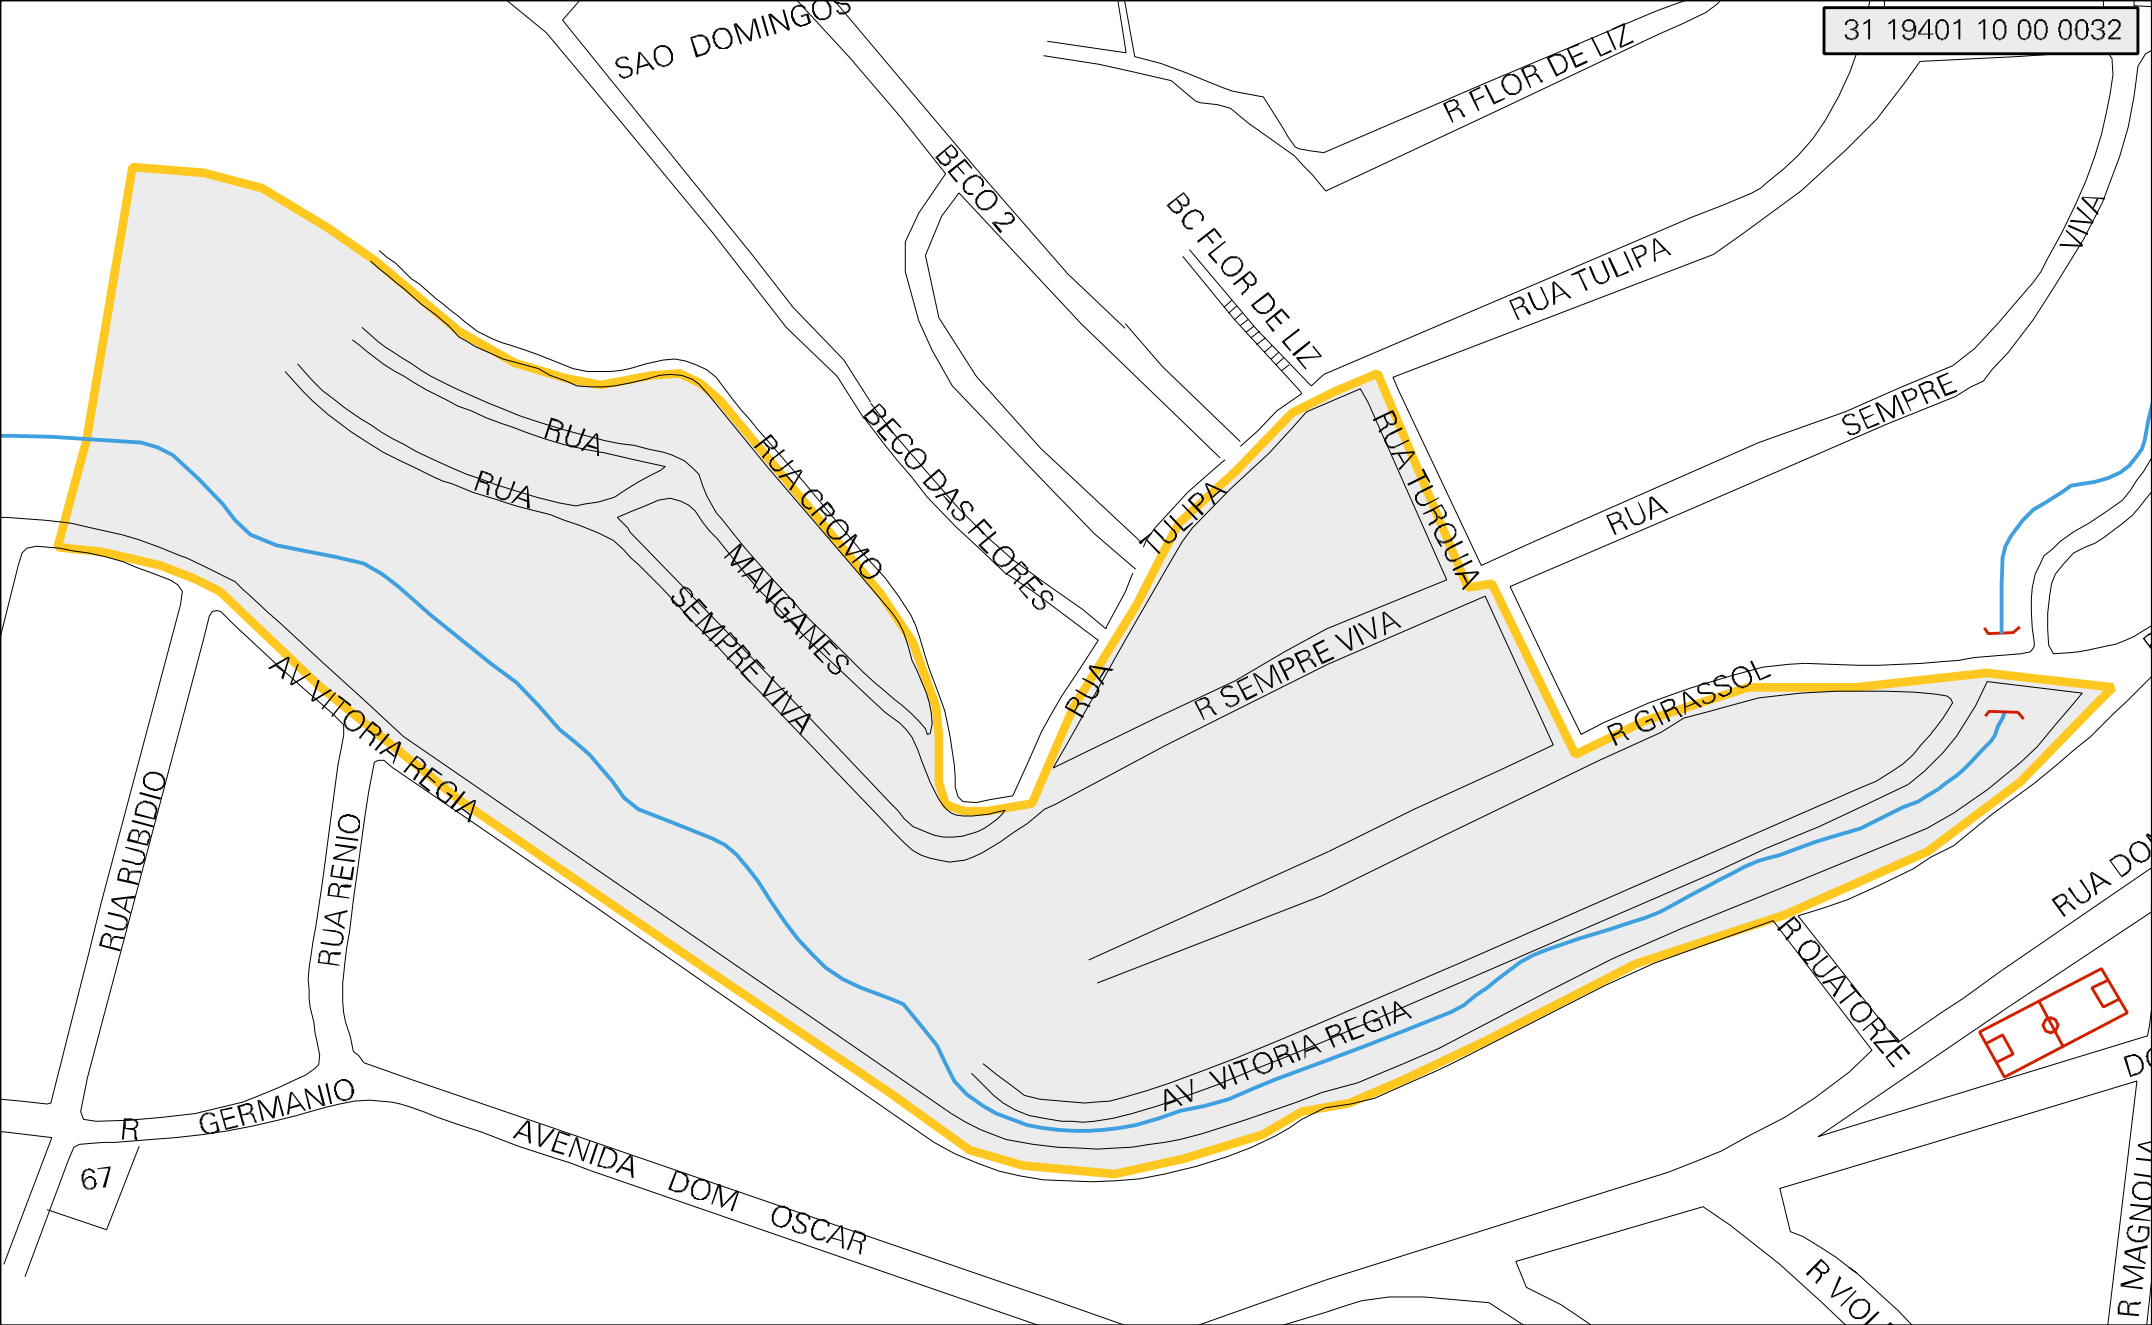

31 19401 10 00 0032

MUNICIPIO: 19401 - CORONEL FABRICIANO
 DISTRITO: 10 - SENADOR MELO VIANA
 SUBDISTRITO: 00
 SETOR: 0032 SITUACAO: 10

ESTADO DE MINAS GERAIS
 MAPA DE SETOR URBANO - MSU
 ESCALA: 1 : 2281

CENSO AGROPECUARIO 2006
 CONTAGEM DA POPULACAO 2007