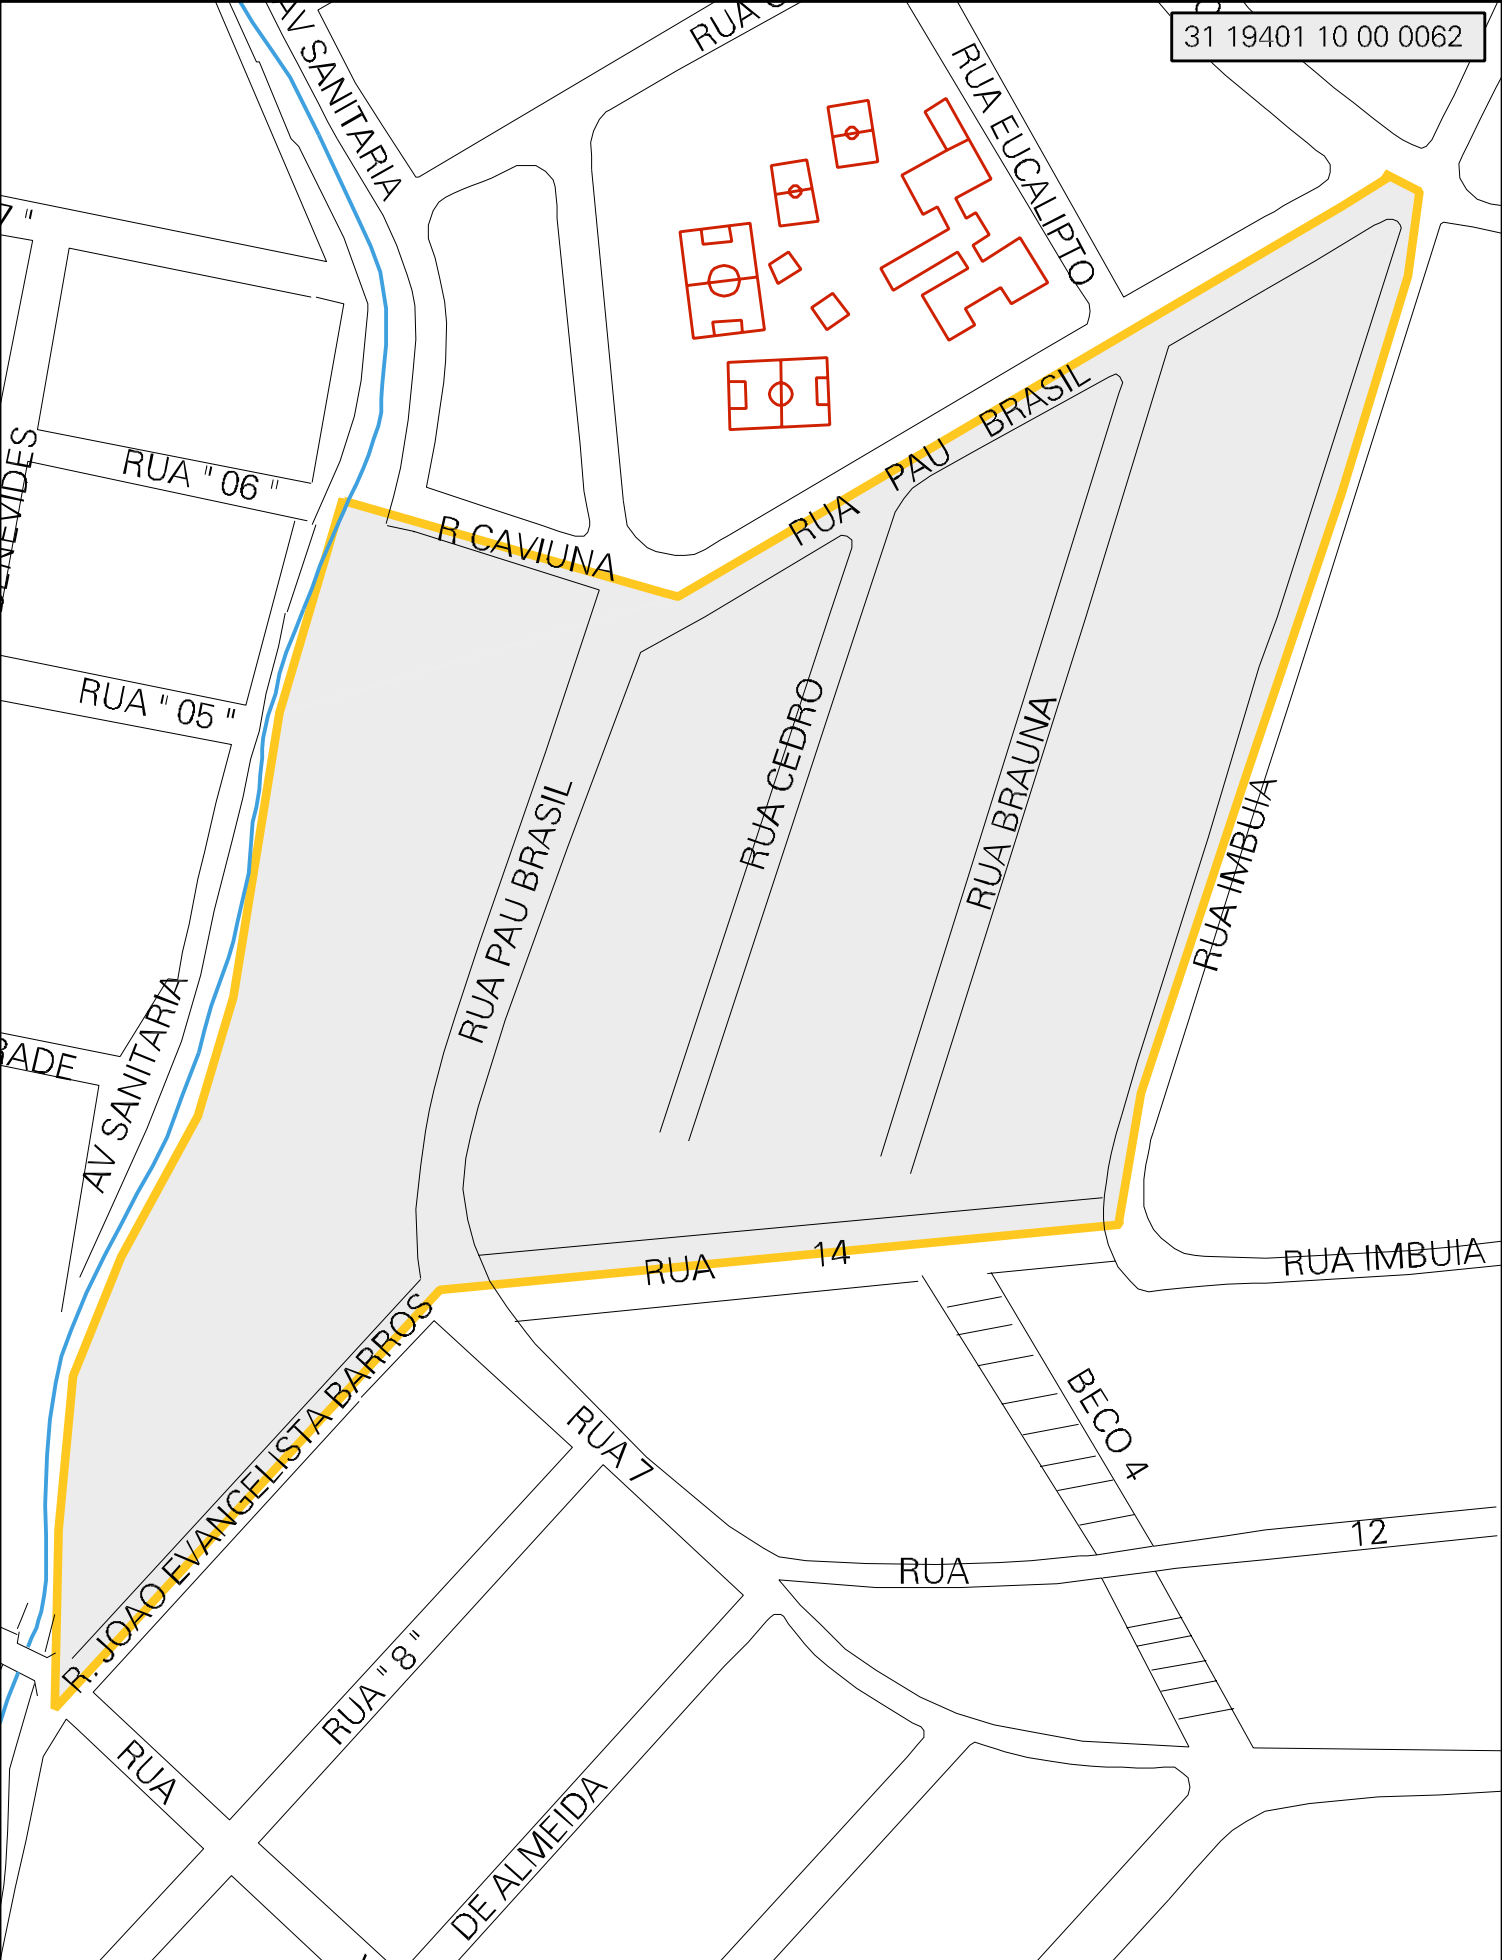

31 19401 10 00 0062

MUNICIPIO: 19401 - CORONEL FABRICIANO  
 DISTRITO: 10 - SENADOR MELO VIANA  
 SUBDISTRITO: 00  
 SETOR: 0062 SITUACAO: 10

ESTADO DE MINAS GERAIS  
 MAPA DE SETOR URBANO - MSU  
 ESCALA: 1 : 1969

CENSO AGROPECUARIO O 2000  
 CONTAGEM DA POPULACAO 2007