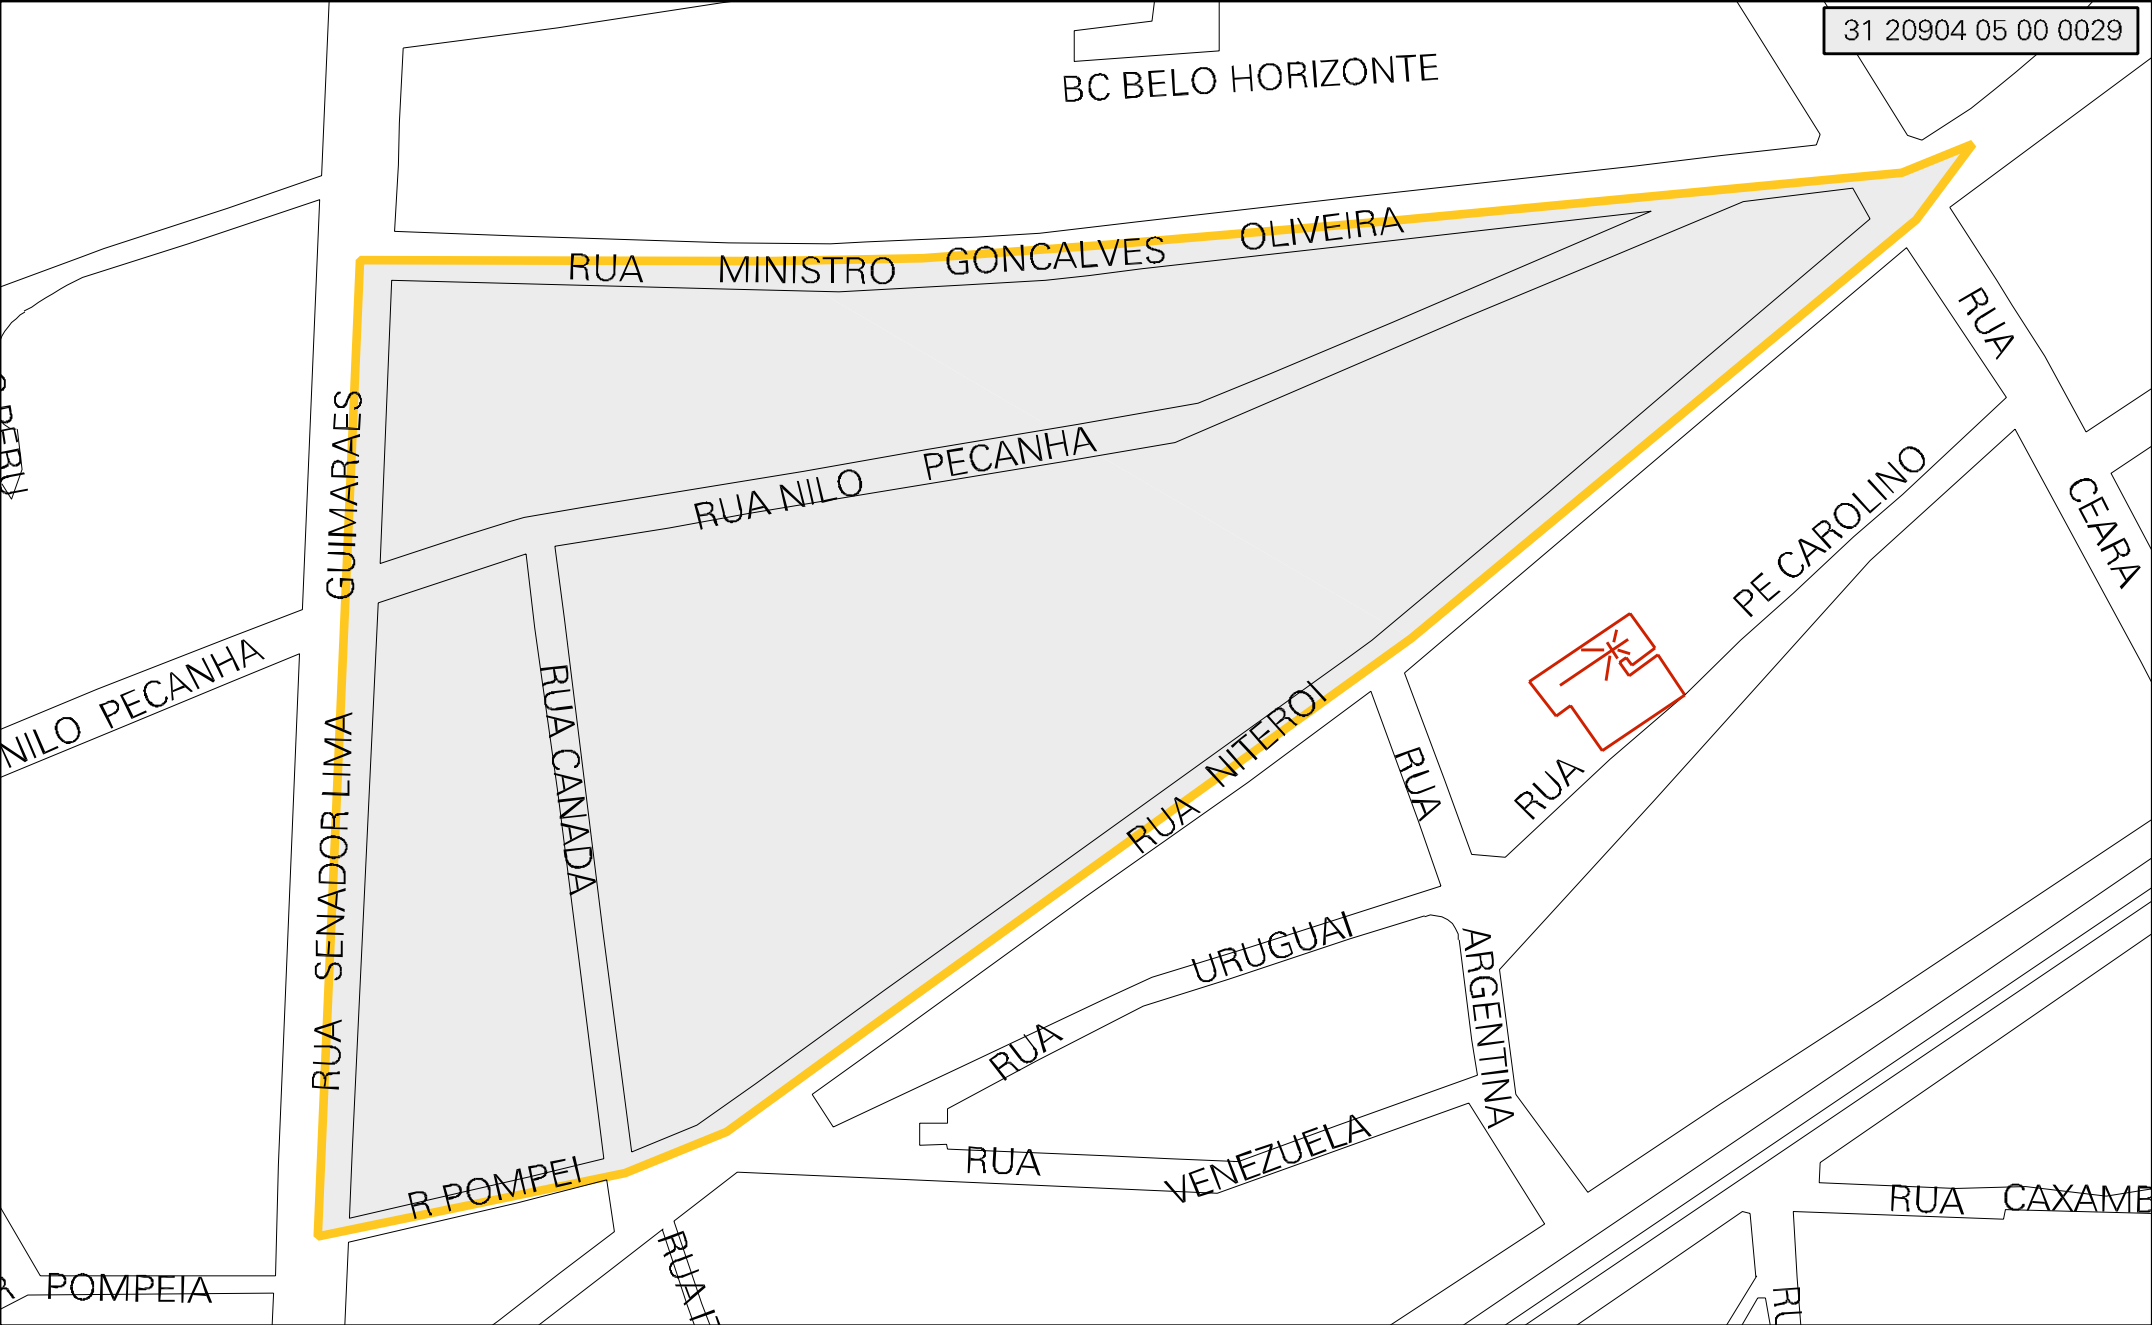

BC BELO HORIZONTE

MUNICIPIO: 20904 - CURVELO
 DISTRITO: 05 - CURVELO
 SUBDISTRITO: 00
 SETOR: 0029 SITUACAO: 10

ESTADO DE MINAS GERAIS
 MAPA DE SETOR URBANO - MSU
 ESCALA: 1 : 1835