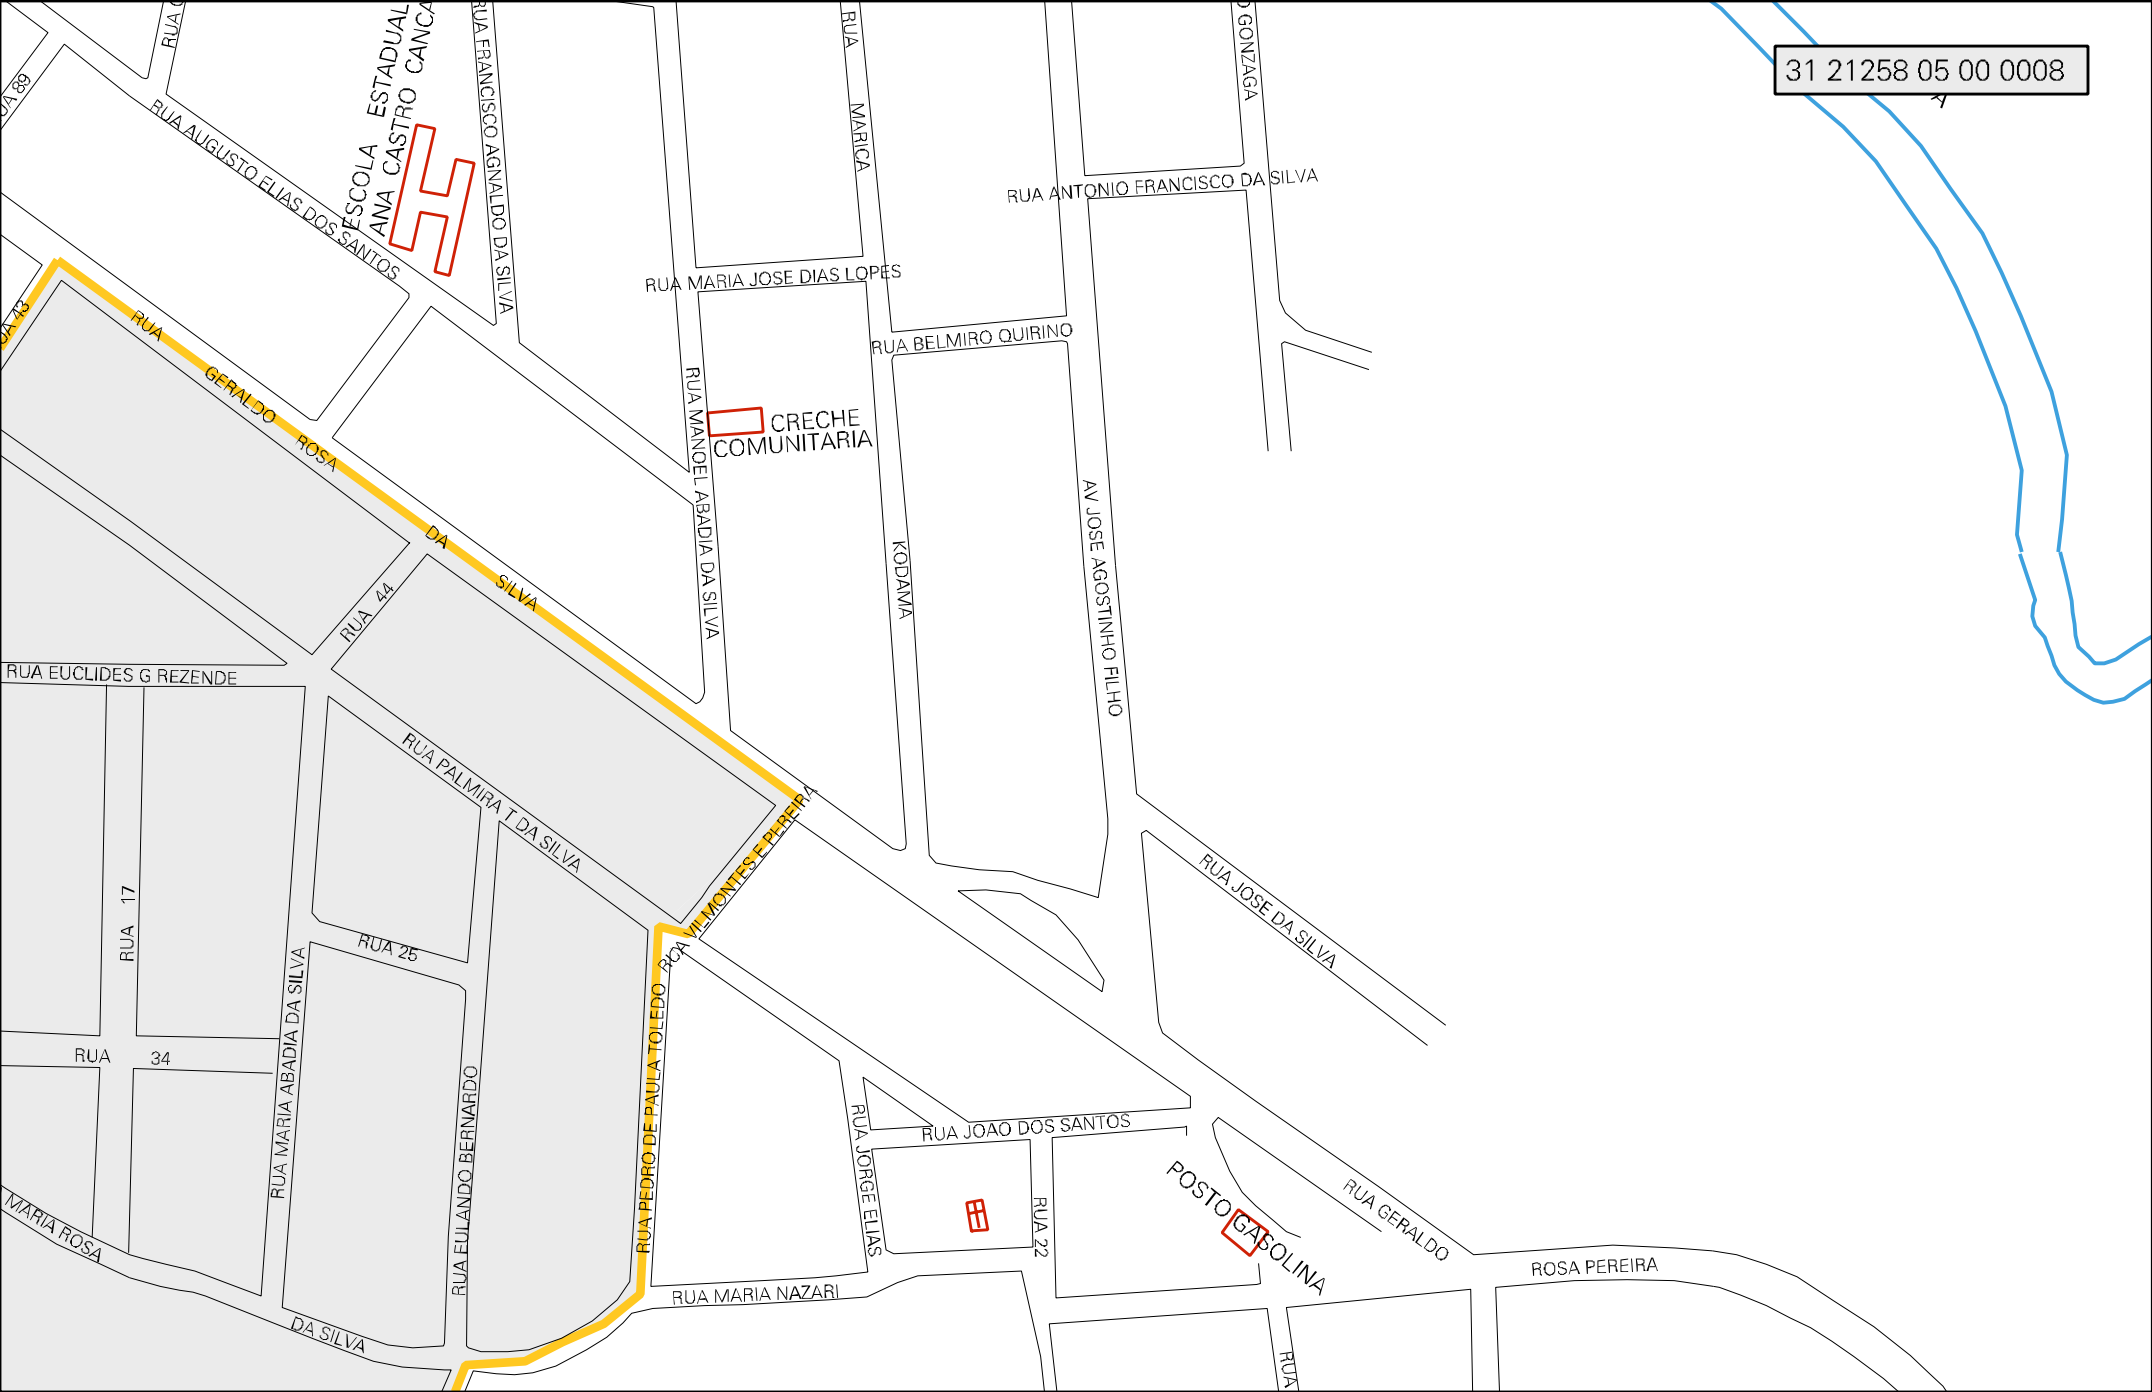

RUA 28

RUA 29

RUA 30

RUA 31

RUA 32

RUA 33

RUA

36

RUA

34

RUA JOAO TORREZAO

ESTRADA DA CERAMICA

BR 050

31 21258 05 00 0008

ESCOLA ESTADUAL ANA CASTRO CANCA

CRECHE COMUNITARIA

POSTO GASOLINA

RUA AUGUSTO ELIAS DOS SANTOS
RUA FRANCISCO AGNALDO DA SILVA
RUA MARIA JOSE DIAS LOPES
RUA BELMIRO QUIRINO
RUA ANTONIO FRANCISCO DA SILVA
RUA MARICA
RUA MANDUEL ABADIA DA SILVA
RUA GONZAGA
RUA GERALDO ROSA
RUA DA SILVA
RUA 44
RUA EUCLIDES G REZENDE
RUA PALMIRA T DA SILVA
RUA JOSE DA SILVA
RUA 17
RUA 25
RUA MARIA ABADIA DA SILVA
RUA EULANDO BERNARDO
RUA JOAO DOS SANTOS
RUA MONTES PEREIRA
RUA PEDRO DE PAULA TOLEDO
RUA JORGE ELIAS
RUA MARIA NAZARI
RUA 22
RUA GERALDO
RUA ROSA PEREIRA
RUA 34
RUA MARIA ROSA
RUA DA SILVA

ESTADO DE MINAS GERAIS
MAPA DE SETOR URBANO - MSU
ESCALA: 1 : 3818