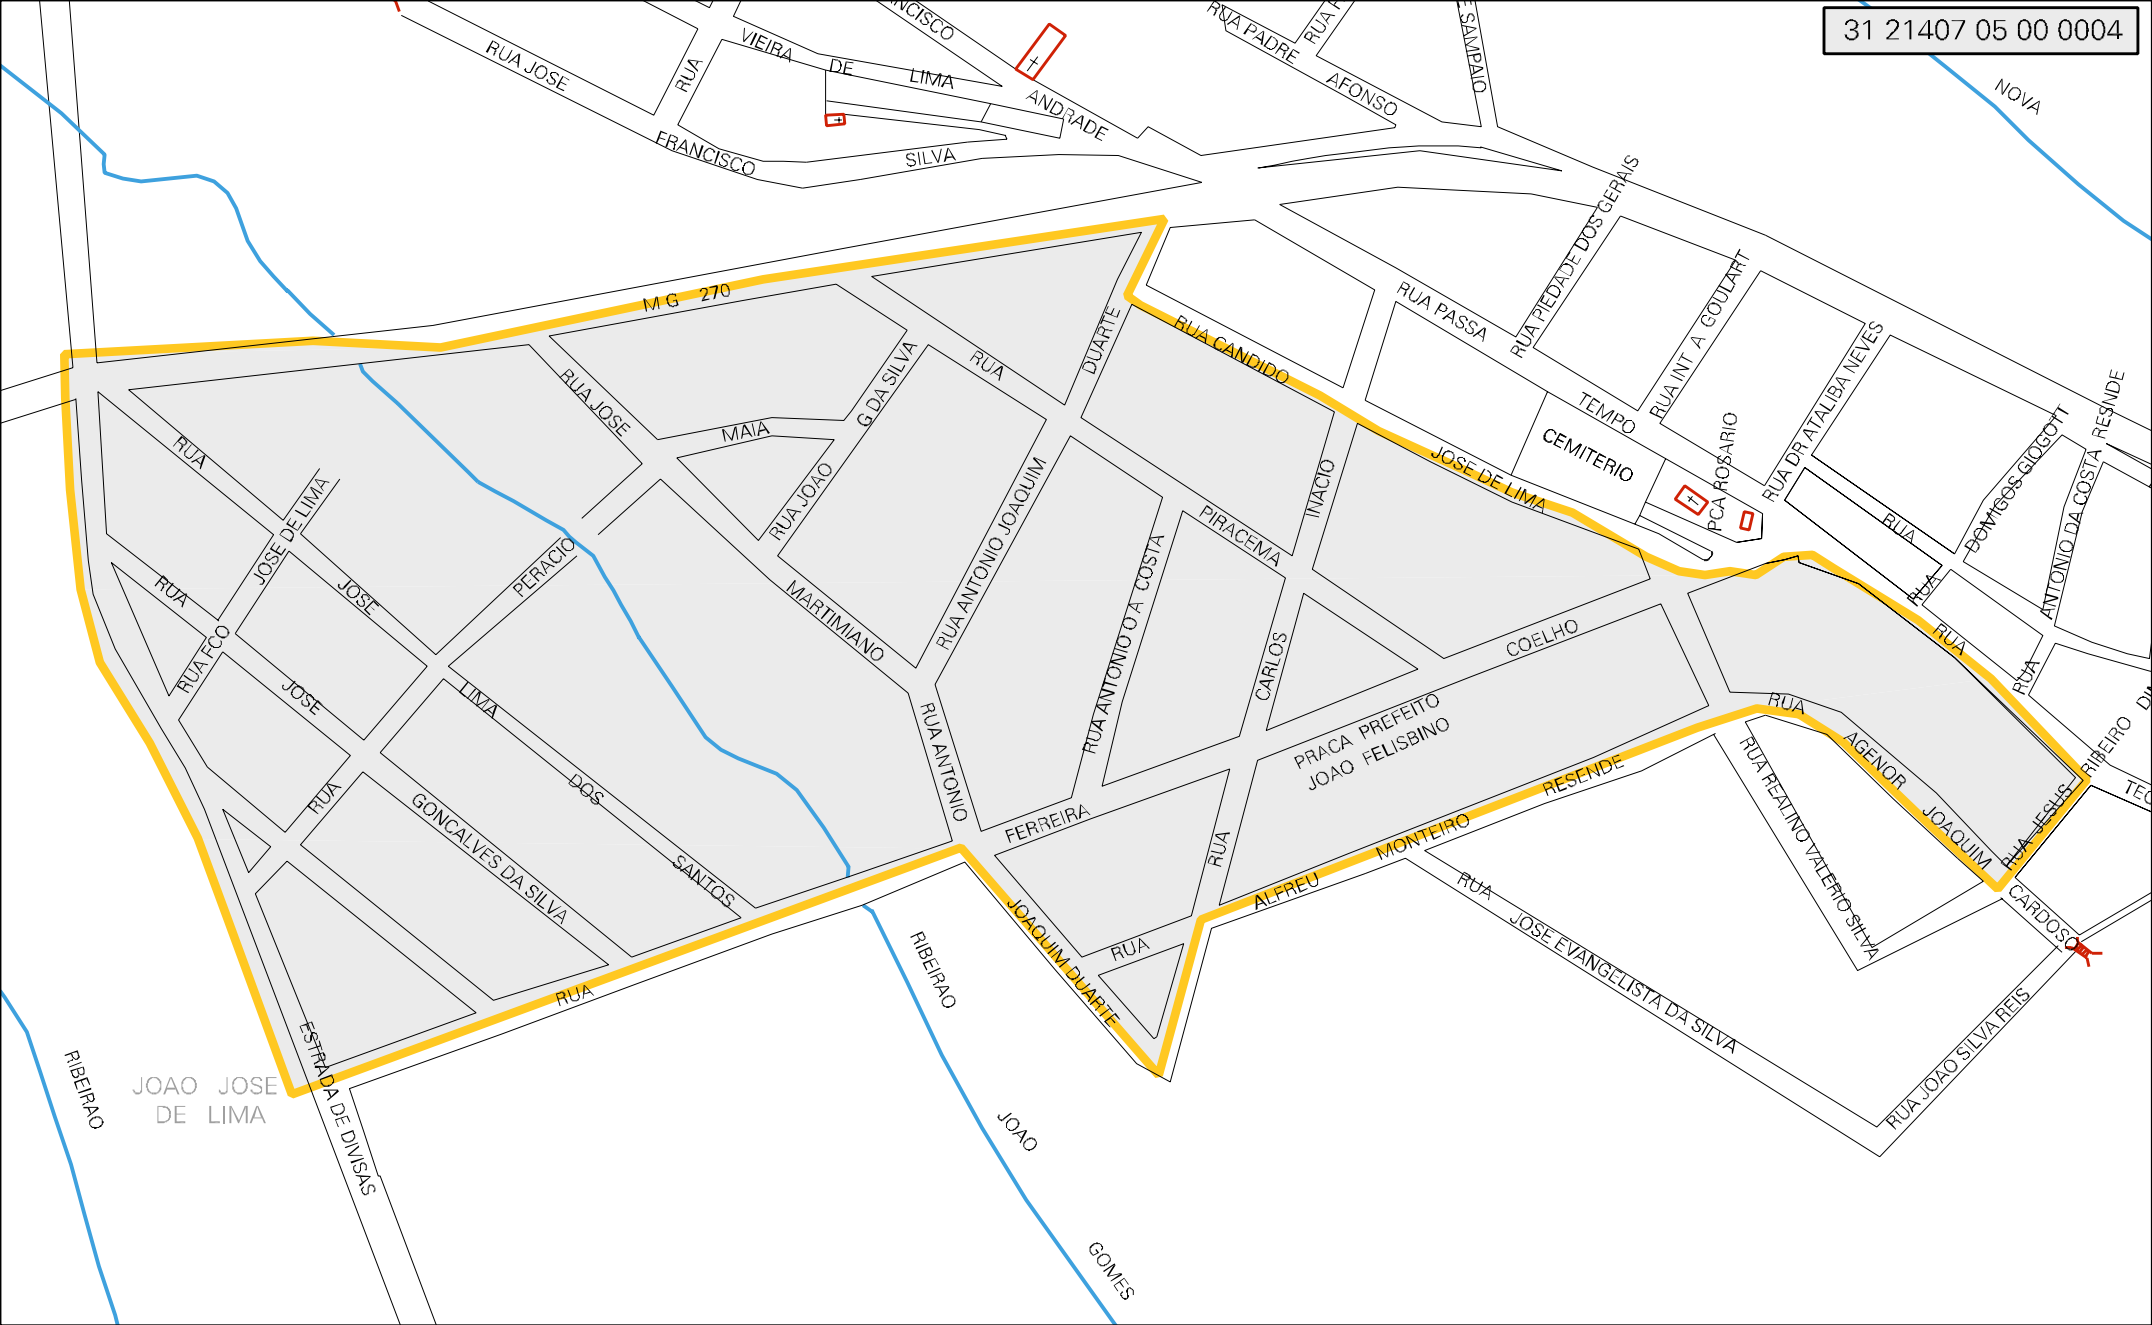

31 21407 05 00 0004

MUNICIPIO: 21407 - DESTERRO DE ENTRE RIOS  
 DISTRITO: 05 - DESTERRO DE ENTRE RIOS  
 SUBDISTRITO: 00  
 SETOR: 0004 SITUACAO: 10

ESTADO DE MINAS GERAIS  
 MAPA DE SETOR URBANO - MSU  
 ESCALA: 1 : 3665