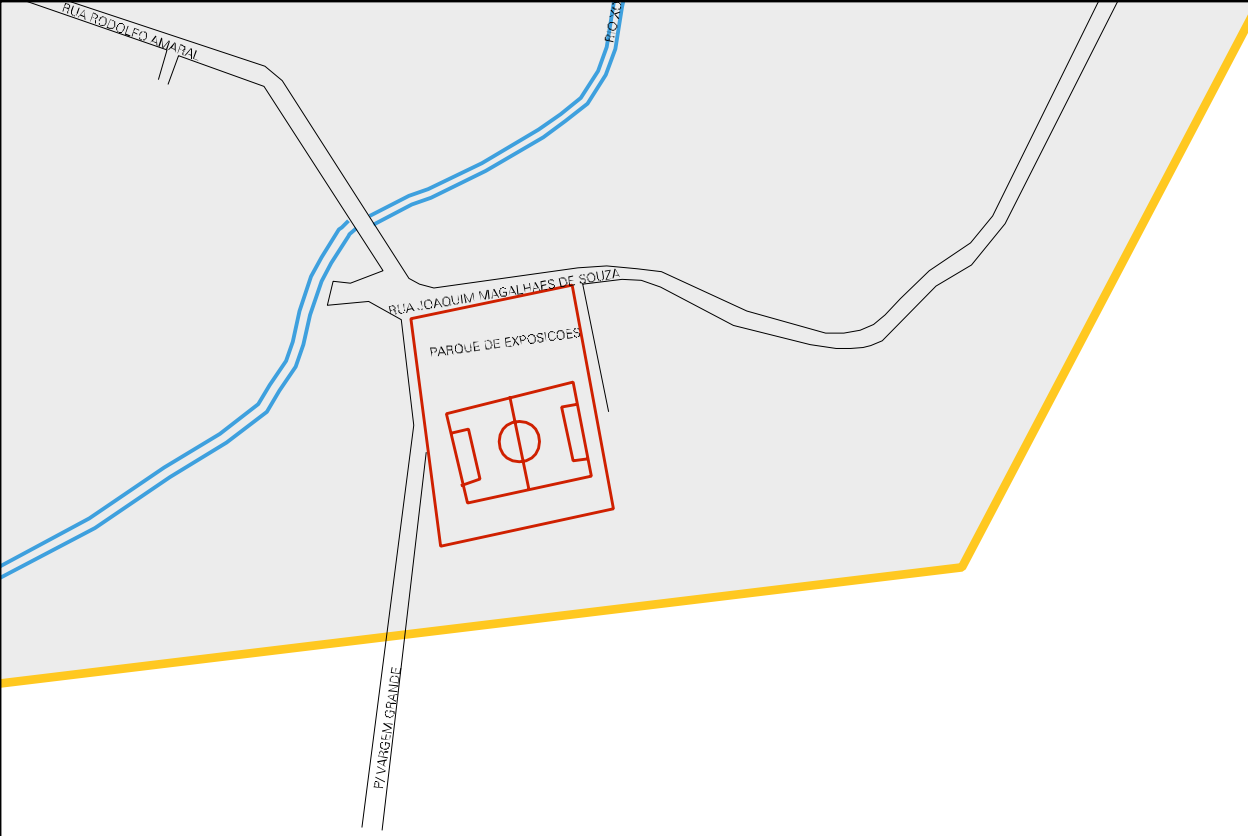

RUA ALTO RIO DOCE

RUA ELTON SOBRAGA DE ARAUJO

RUA ANTONIO CASVALHEIRO DE OLIVEIRA

RUA PEDRO TAPUPI

RUA ZANDEL SCOEHO

RUA ZANDEL SCOEHO

RUA FRANCISCO CELESTINO

RUA JOAQUIM

PRACA

PLAZA DE CASTRO

OTO

PLAZA DE CASTRO

ESTADO DE MINAS GERAIS  
MAPA DE SETOR URBANO - MSU  
ESCALA: 1 : 5450