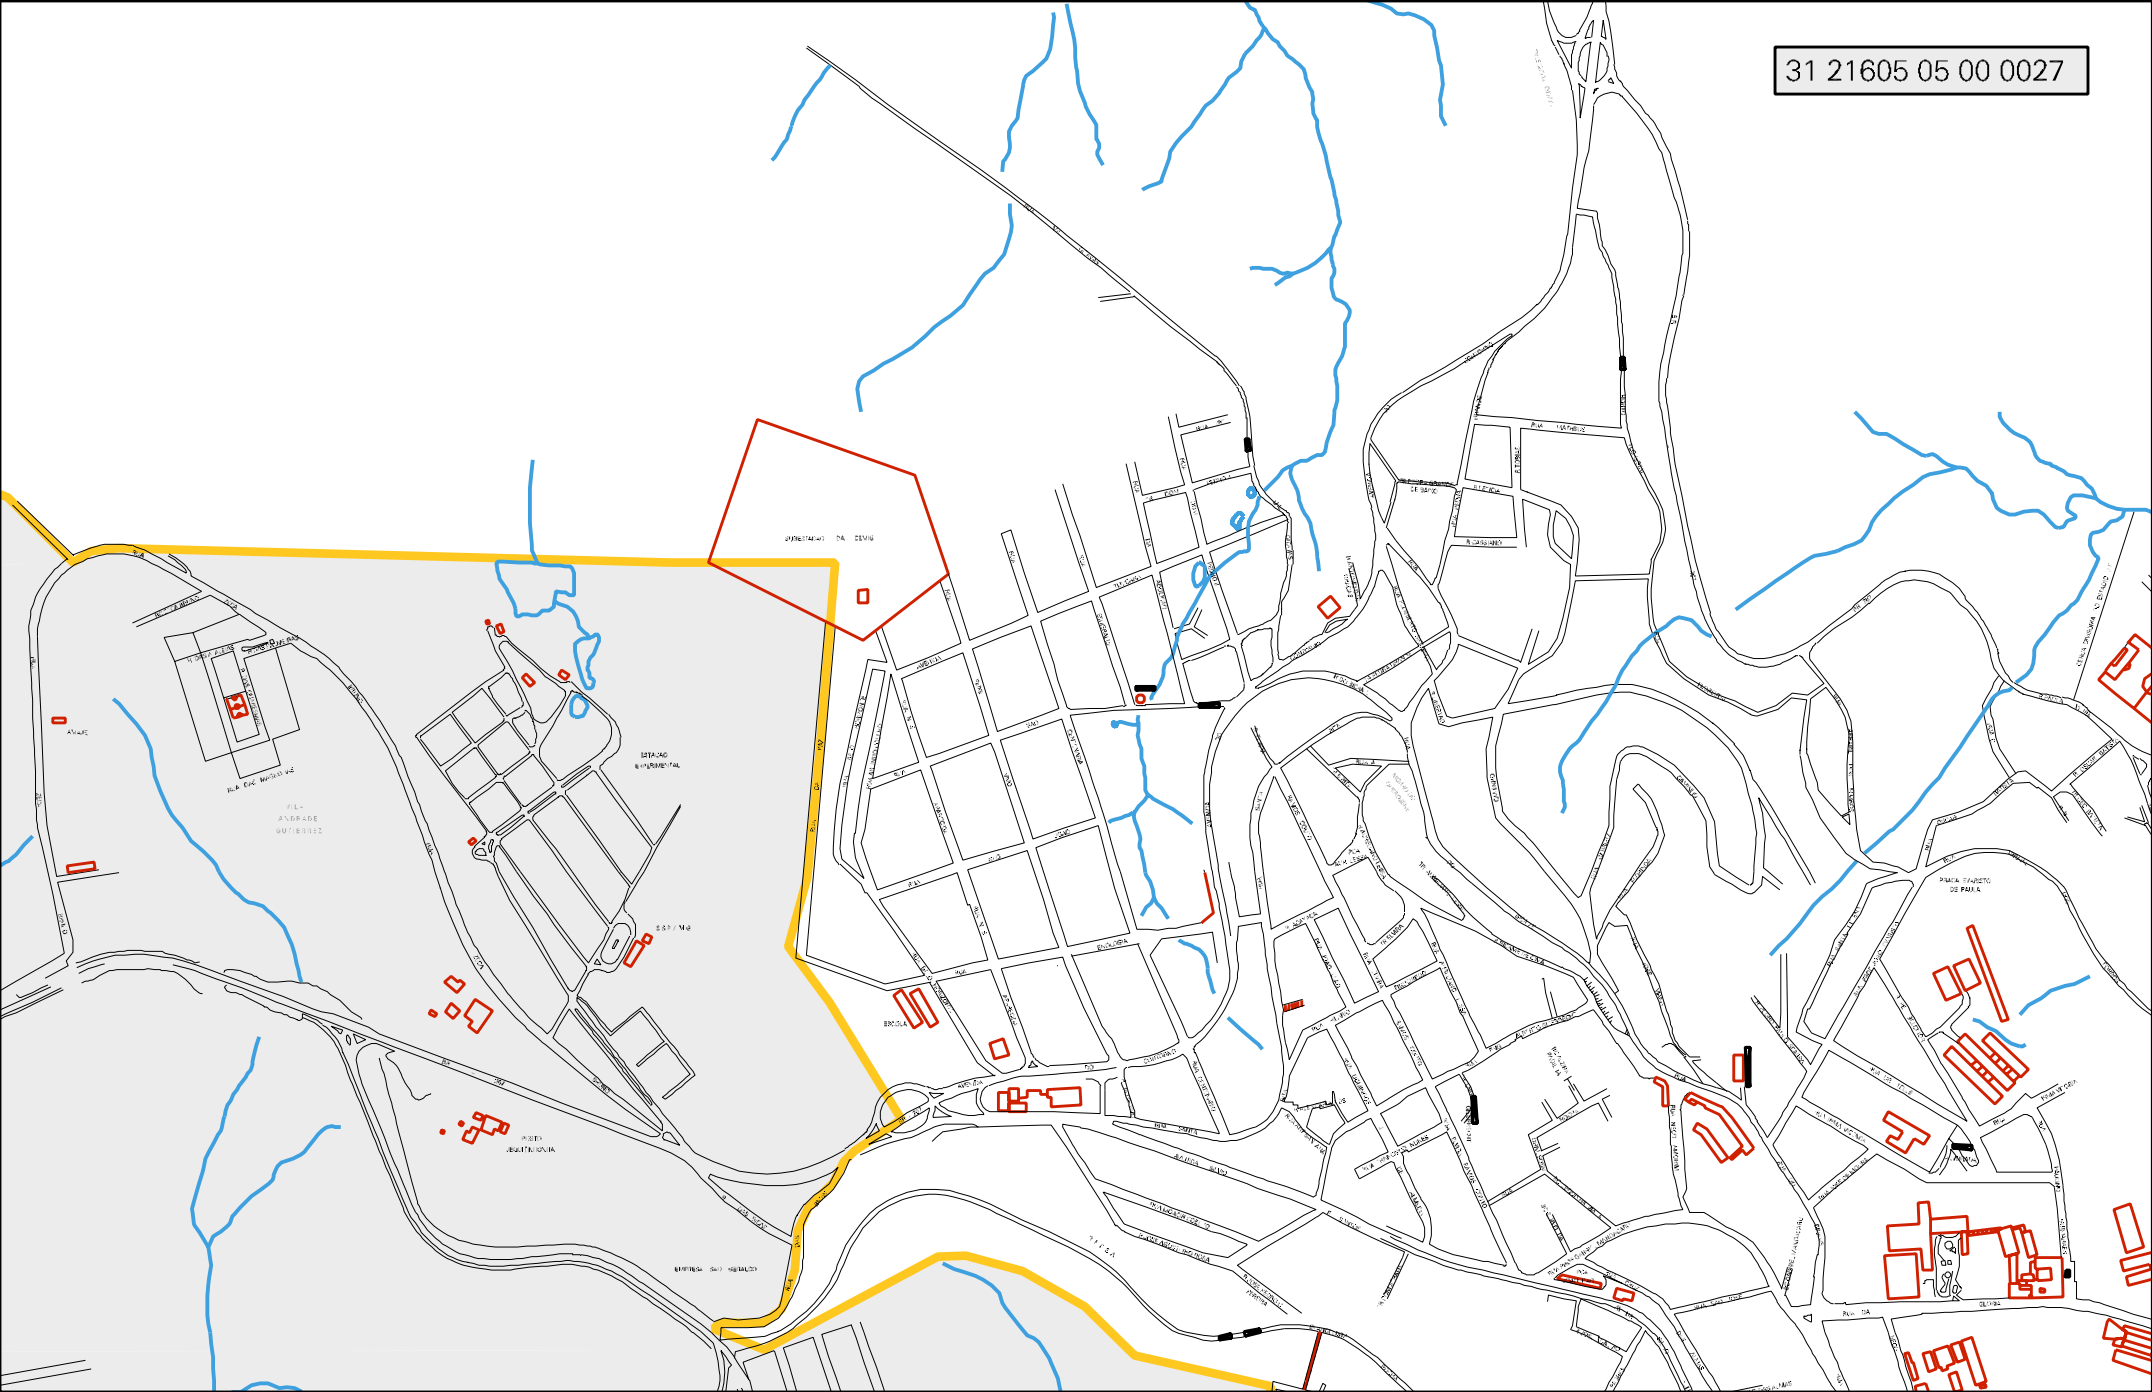

31 21605 05 00 0027

ESTADO DE MINAS GERAIS  
MAPA DE SETOR URBANO - MSU  
ESCALA: 1 : 8204