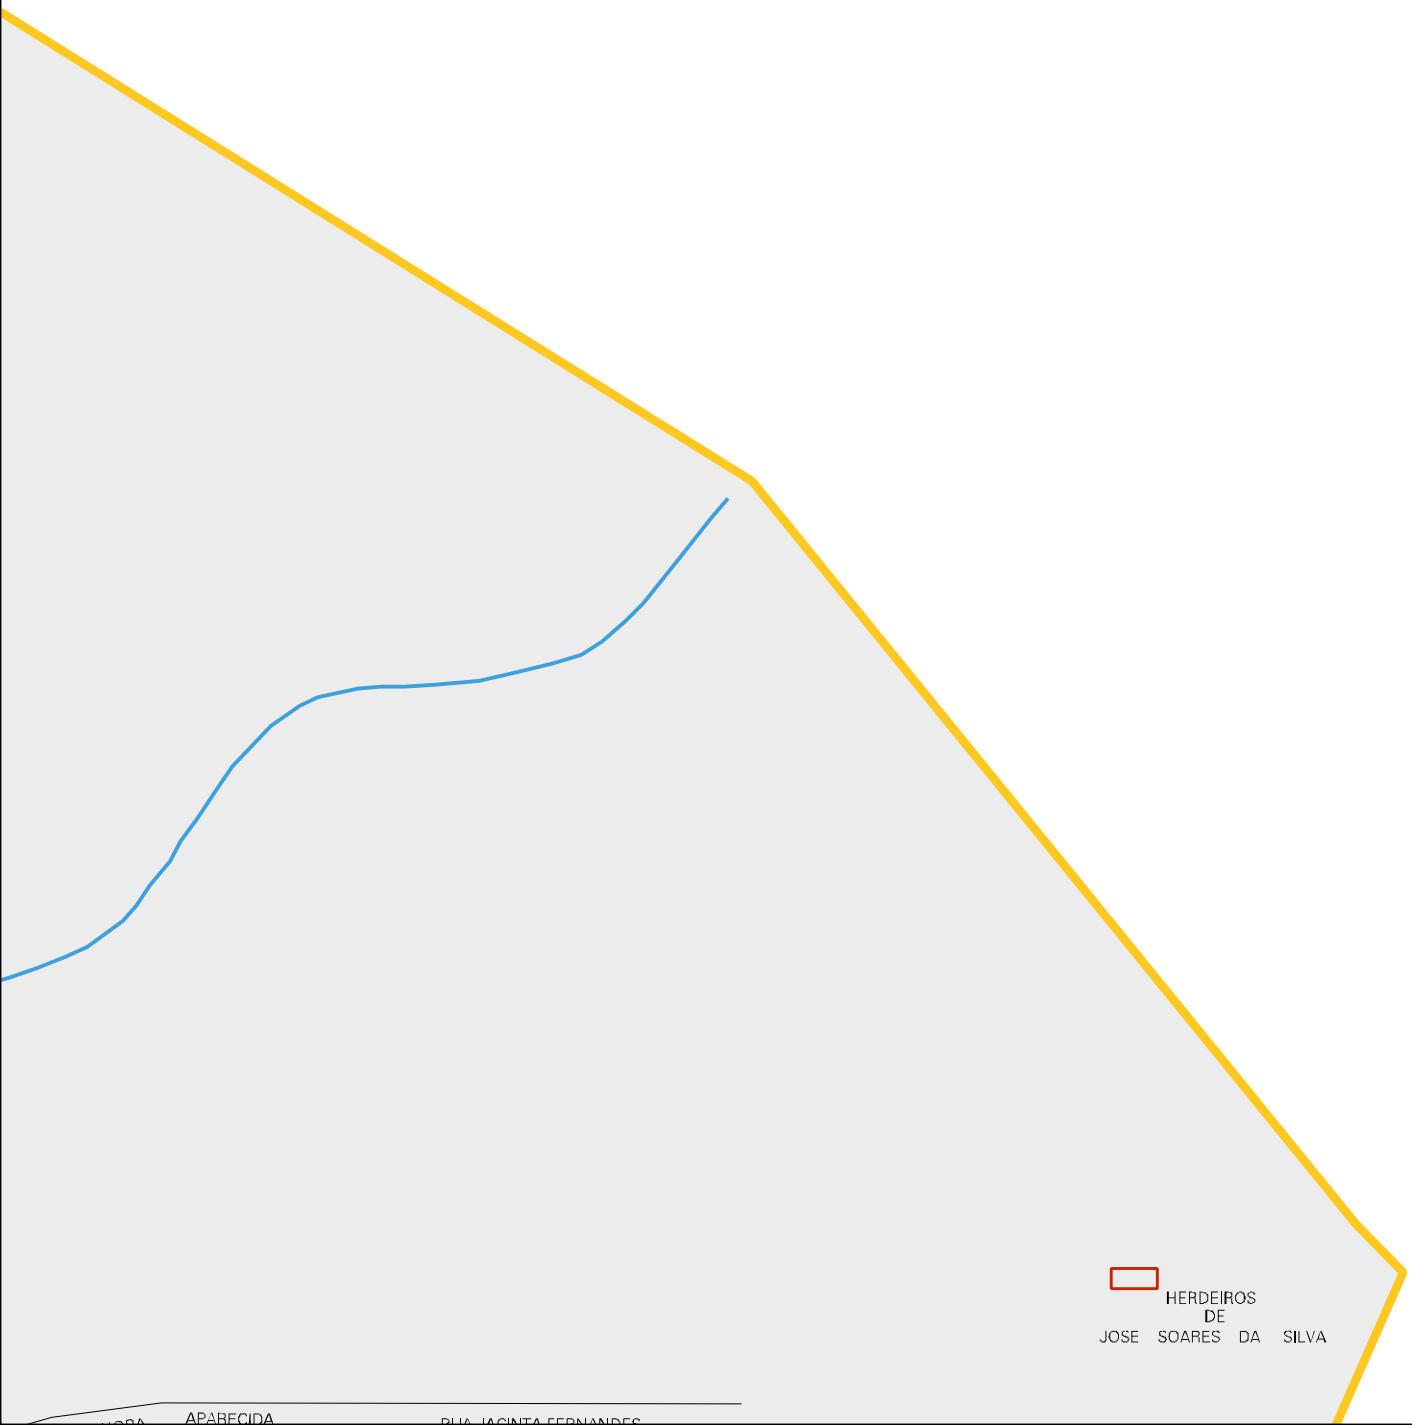

M M PLANALTO DE PARA AMARELO

GERALDO SILVA

EDSON SILVA

PICAPOEIRAO

RUA MANOEL CARLOS

RUA JONAS SILVA

RUA BELA VISTA

RUA GUIDINHA

RUA AMARELO

RUA IPE

RUA

PRACA UNIVERSAL

PRACA OSVALDO SILVA

FURADO

CORREGO

CARIRU

 HERDEIROS
DE
JOSE SOARES DA SILVA

PCA SANTINHA
T FONSECA

CAMINHO

RUA DA SAUDADE