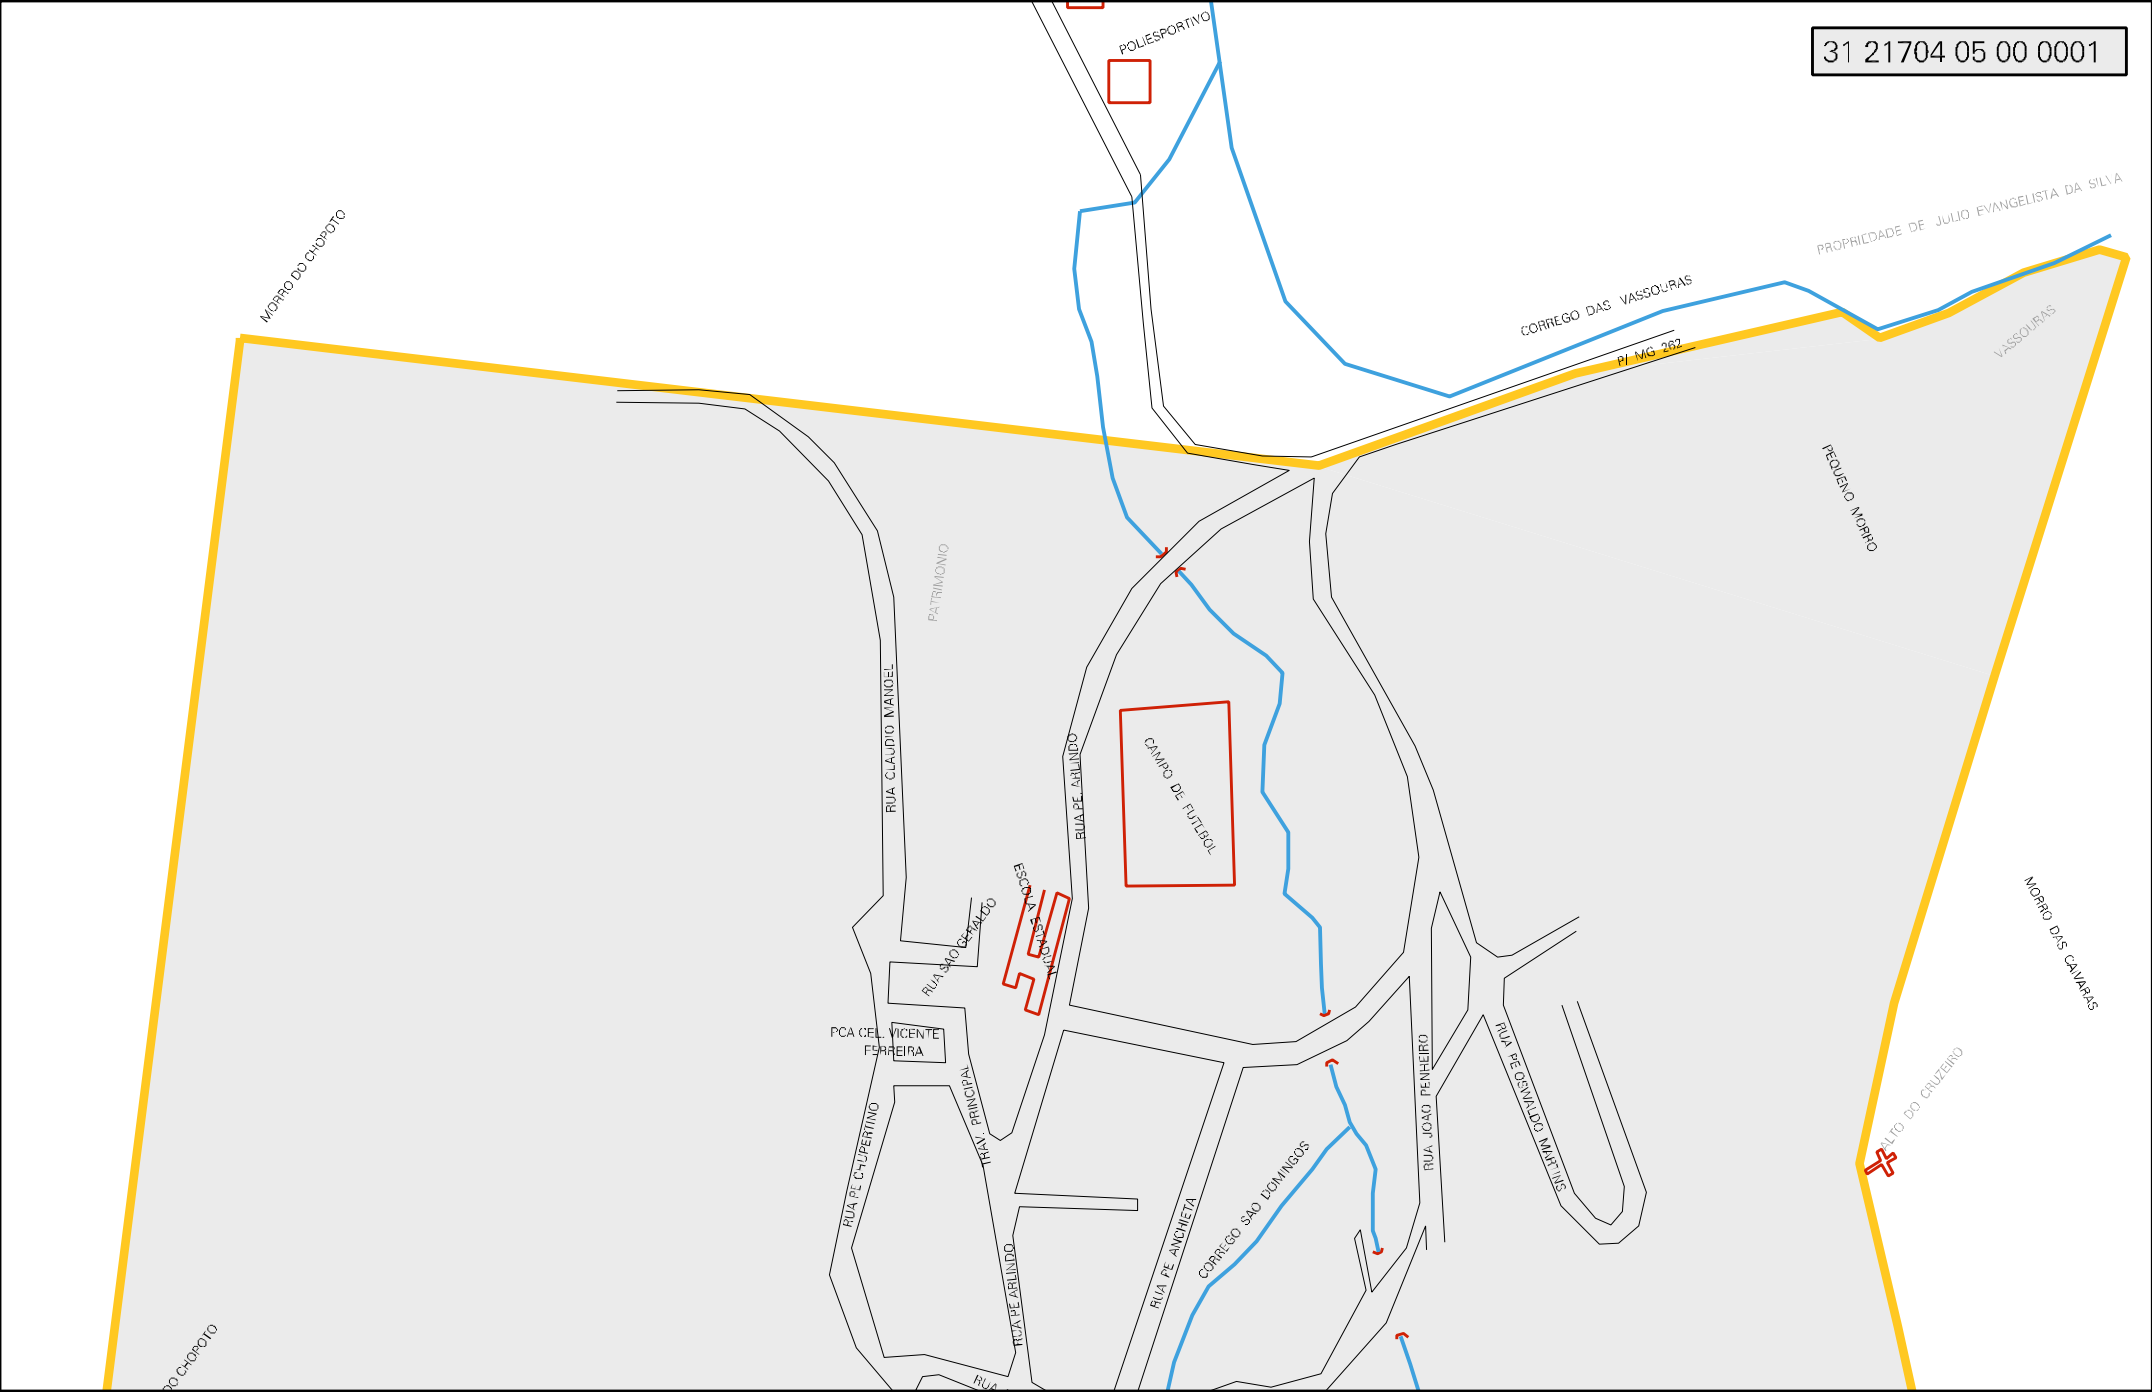

MORRO DO CHOPOTO

POLIESPORTIVO

CORREGO DAS VASSOURAS

PROPRIDADE DE JULIO EVANGELISTA DA SILVA

PI MG 262

VASSOURAS

FEQUERO MORRO

PATRIMONIO

RUA DE ARLINDO

RUA PE ANCHIETA

CORREGO SAO DOMINGOS

RUA JOAO FENHEIRO

RUA PE OSVALDO MARFINS

MORRO DAS CAVARAS

ALTO DO CRUZEIRO

MORRO DO CHOPOTO

MUNICIPIO: 21704 - DIOGO DE VASCONCELOS
DISTRITO: 05 - DIOGO DE VASCONCELOS
SUBDISTRITO: 00
SETOR: 0001 SITUACAO: 10

ESTADO DE MINAS GERAIS
MAPA DE SETOR URBANO - MSU
ESCALA: 1 : 3888