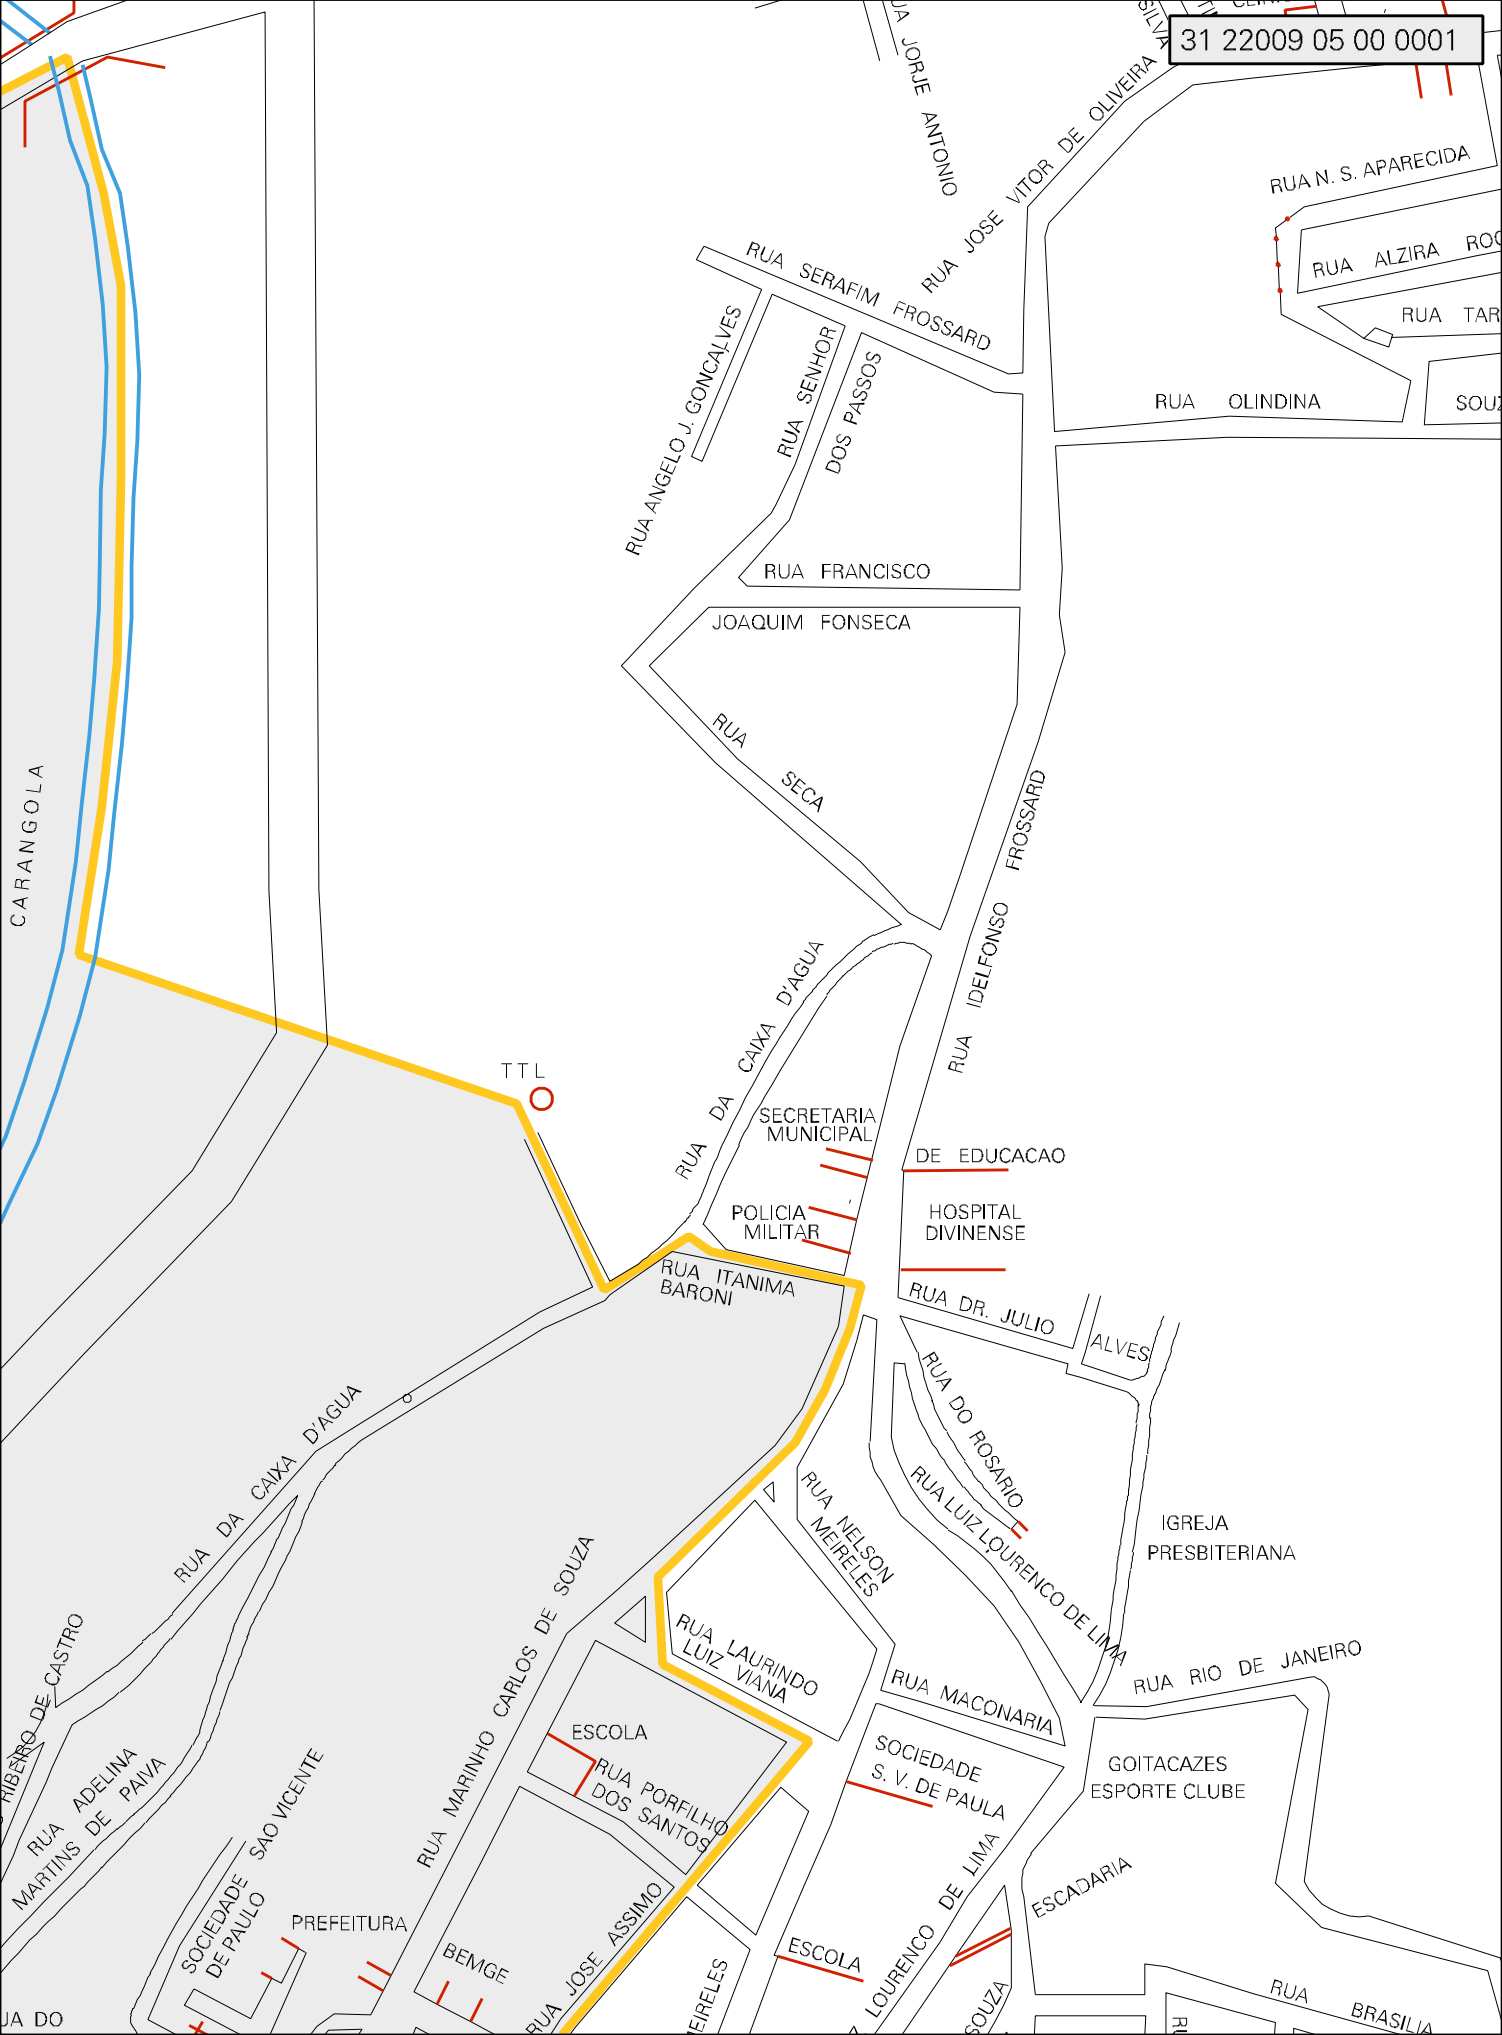

31 22009 05 00 0001

CARANGOLA

RUA RIBEIRO DE CASTRO
RUA ADELINA MARTINS DE PAIVA

RUA DA CAIXA D'AGUA

SOCIEDADE DE PAULO
PREFEITURA
BEMGE

RUA MARINHO CARLOS DE SOUZA
ESCOLA
RUA PORFILHO DOS SANTOS
RUA JOSE ASSIMO

RUA ITANIMA BARONI

RUA LAURINDO LUIZ VIANA

RUA ANGELO J. GONCALVES
RUA SENHOR DOS PASSOS
RUA FRANCISCO
JOAQUIM FONSECA
RUA SECA

SECRETARIA MUNICIPAL
POLICIA MILITAR

DE EDUCACAO
HOSPITAL DIVINENSE

RUA DR. JULIO ALVES

RUA DO ROSARIO

RUA NELSON MEIRELES
RUA LUIZ LOURENCO DE LIMA

RUA MACONARIA

SOCIEDADE S.V. DE PAULA

ESCOLA
LOURENCO DE LIMA
SOUZA

IGREJA PRESBITERIANA

RUA RIO DE JANEIRO

GOITACAZES ESPORTE CLUBE

ESCADARIA

RUA N. S. APARECIDA
RUA ALZIRA RO
RUA TAR
RUA OLINDINA
SOUZ

RUA BRASILIA

TTL