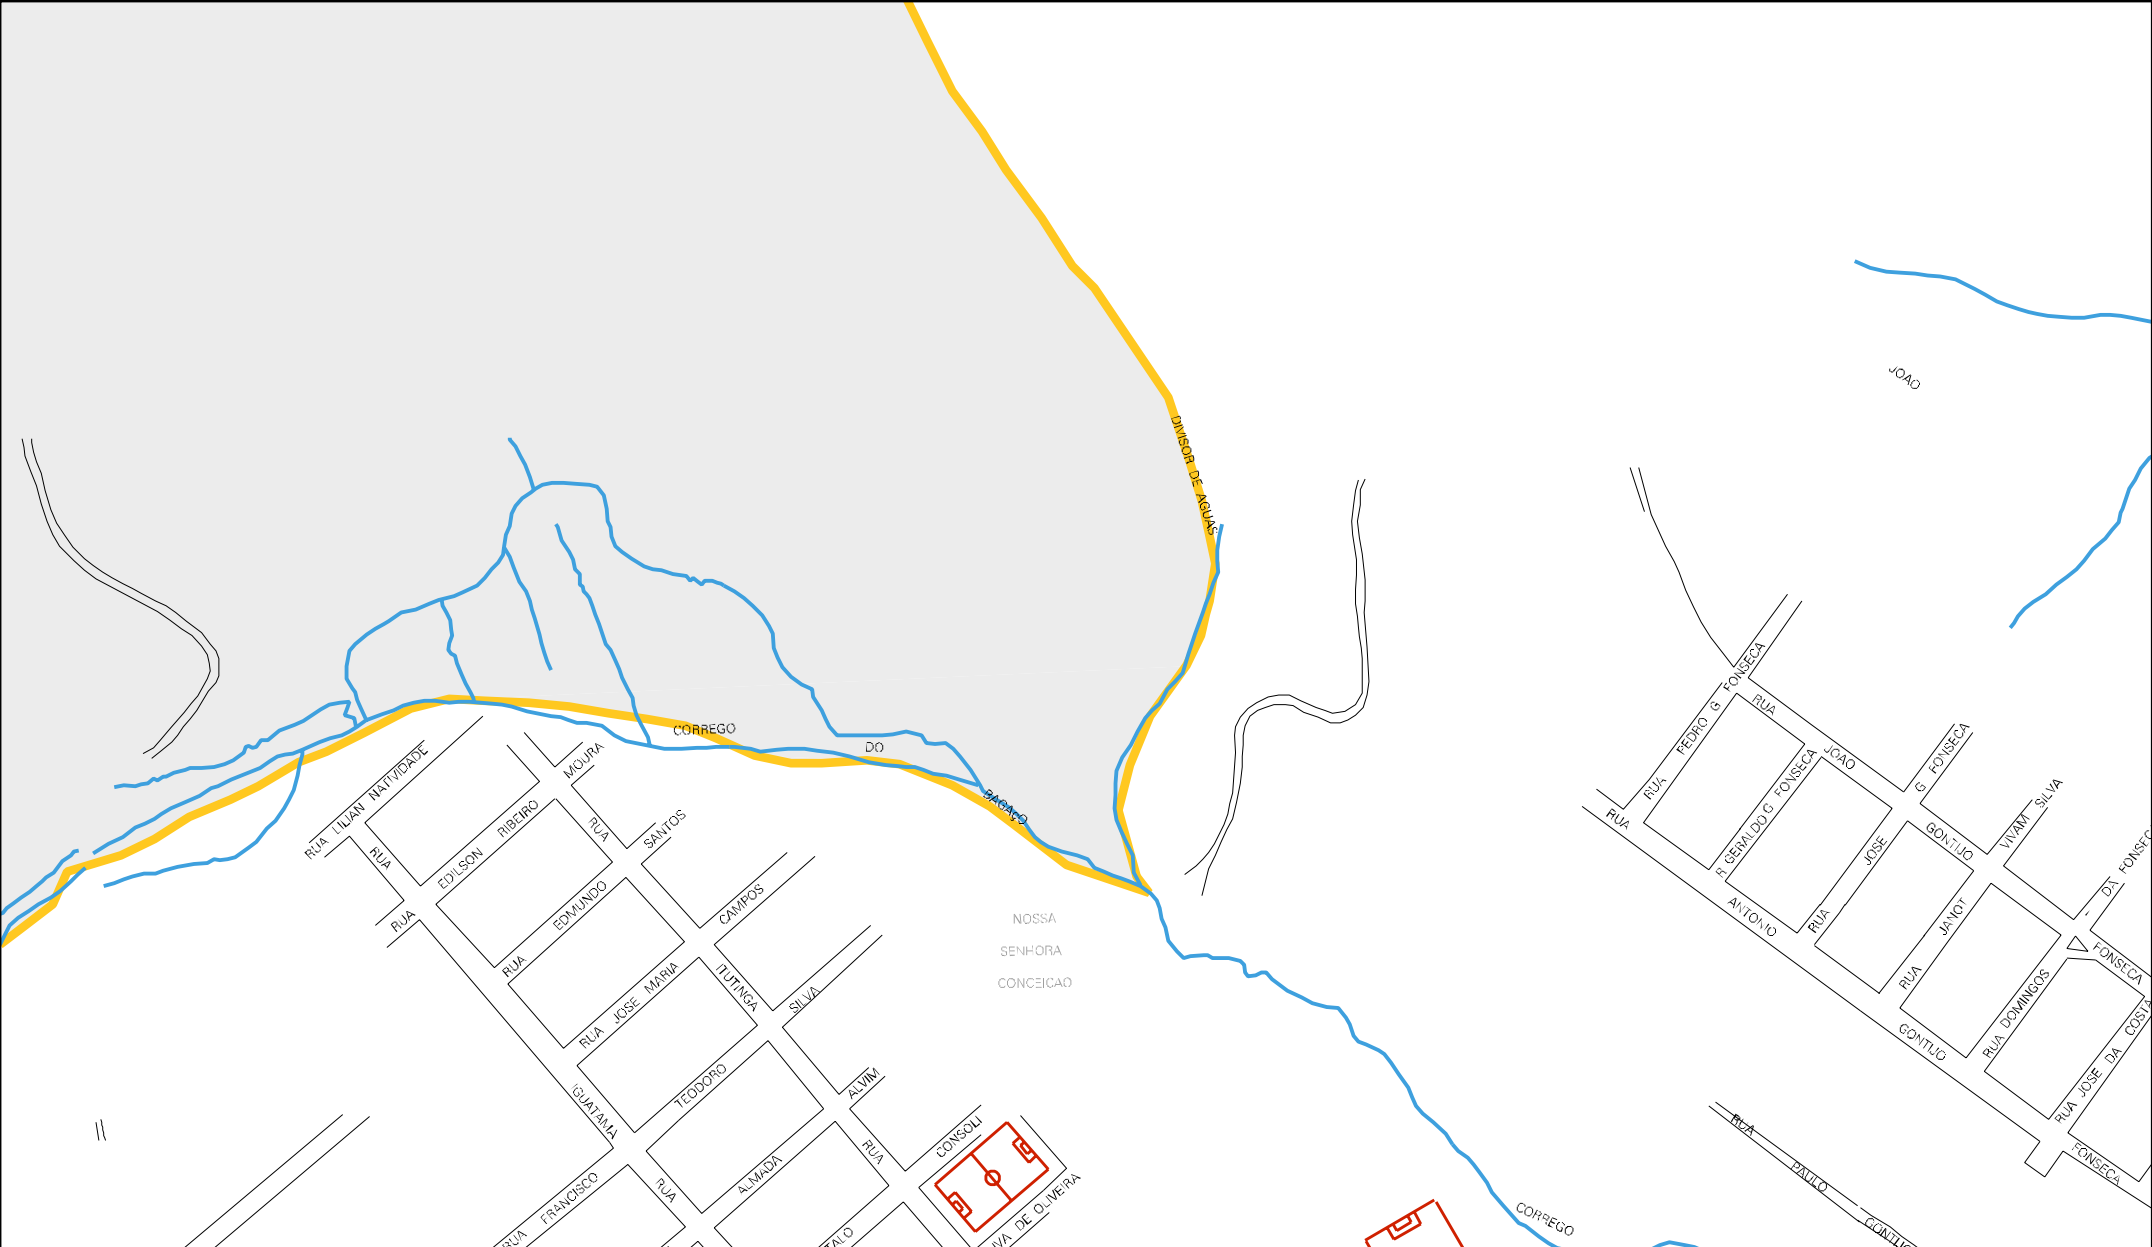

DIVISOR DE AGUAS

DIVISOR SIDERVALE

RUA MADRUGAL

SIDERVALE

SILVA

ESTADO DE MINAS GERAIS  
MAPA DE SETOR URBANO - MSU  
ESCALA: 1 : 5353