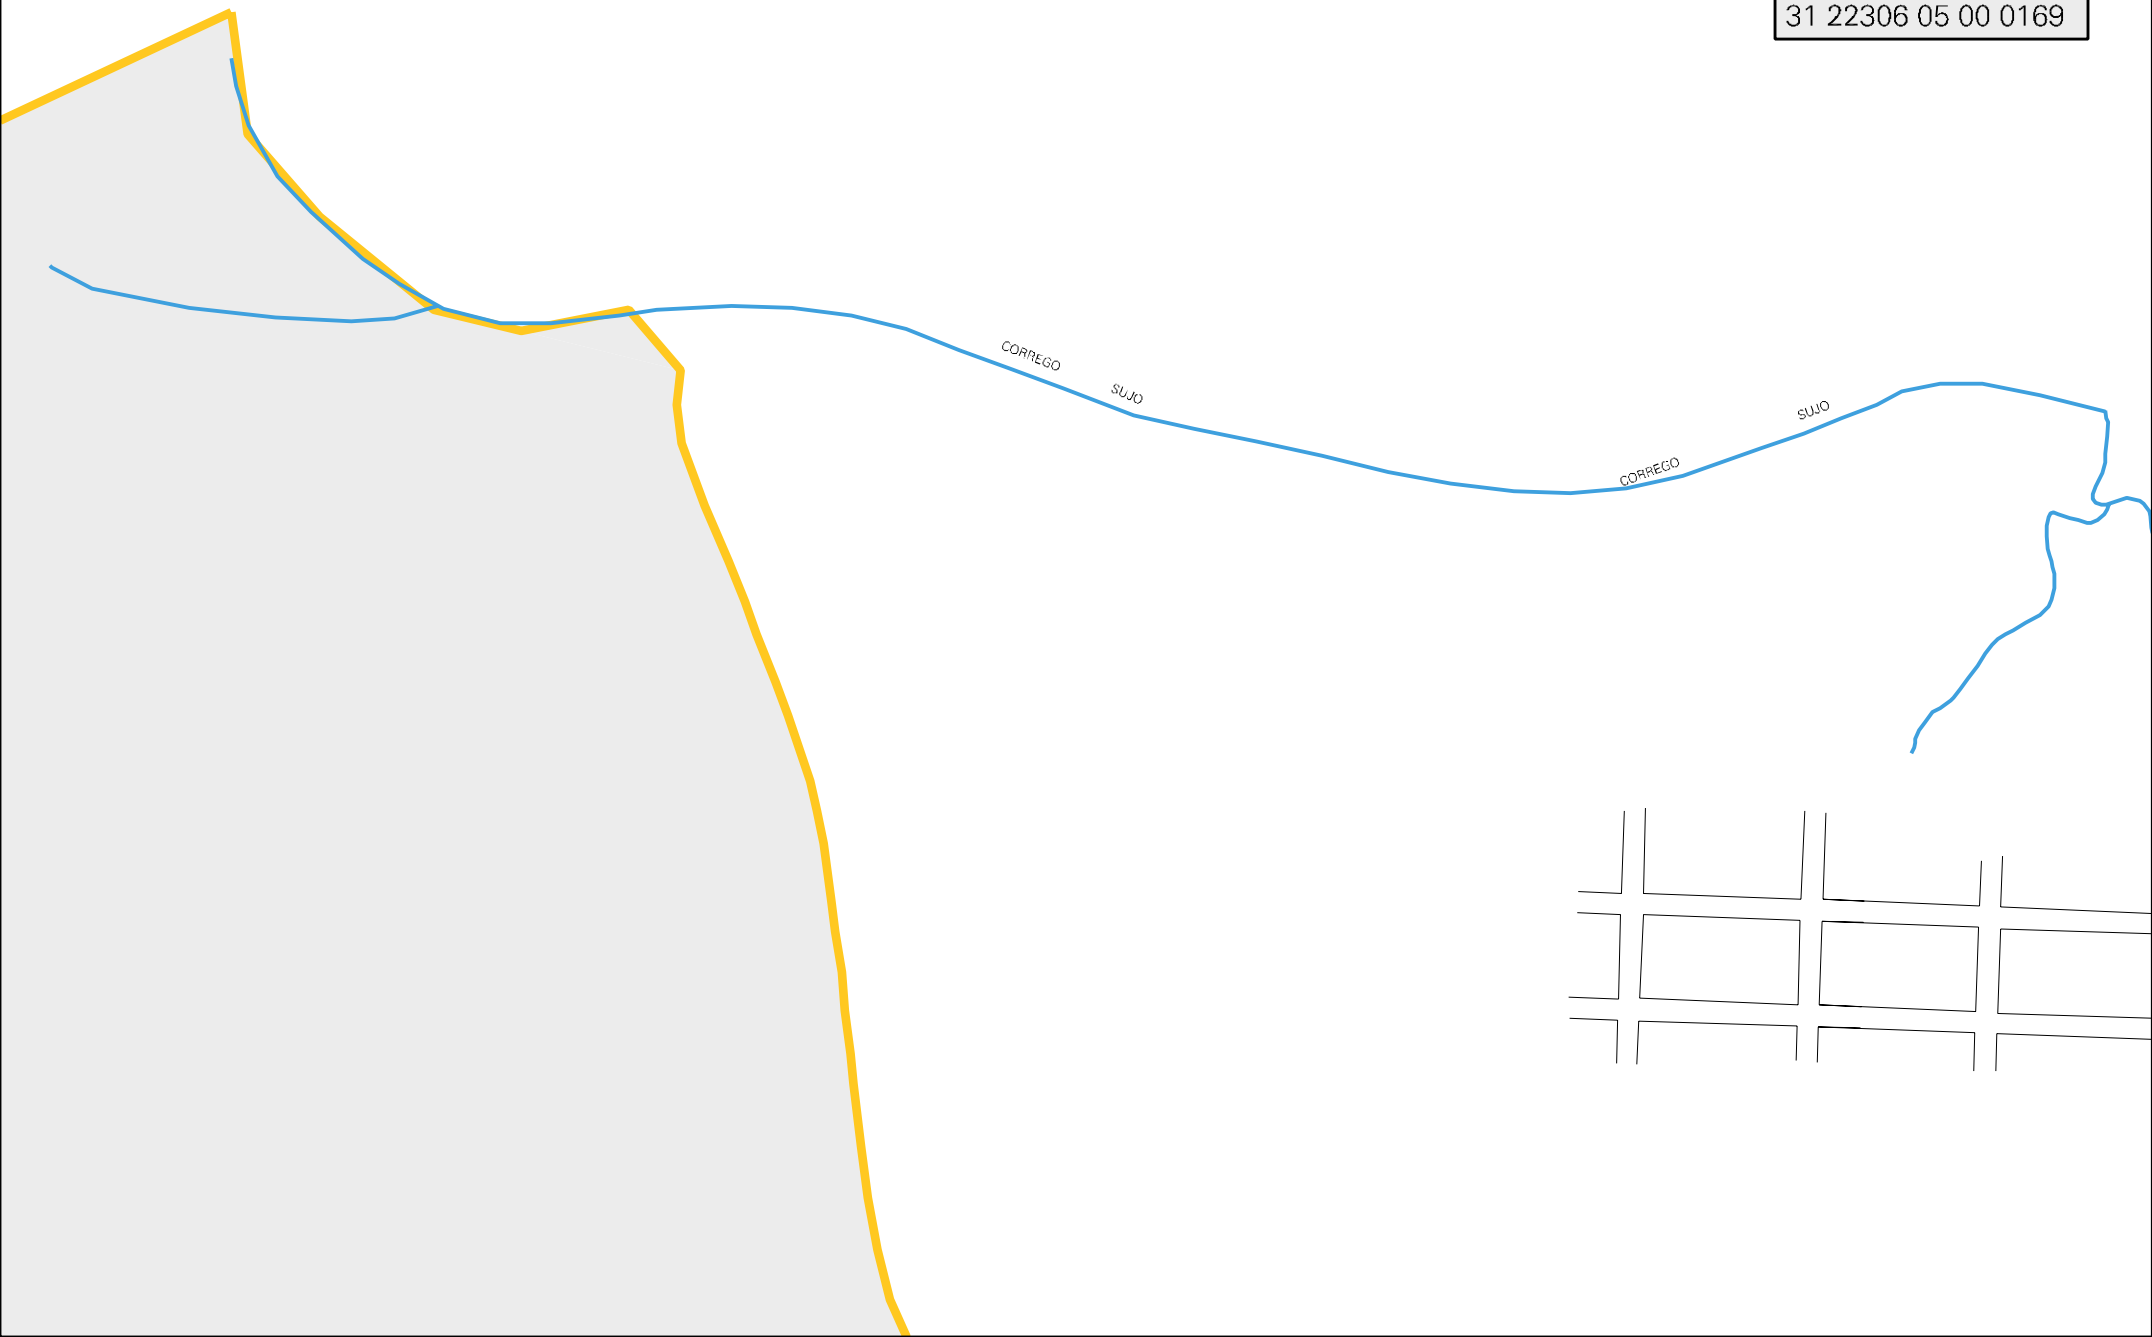

DIVISOR DE AGUAS

DIVISOR SIDERVALE

RUA MADRUGAL

SIDERVALE

SILVA

ESTADO DE MINAS GERAIS  
MAPA DE SETOR URBANO - MSU  
ESCALA: 1 : 5353