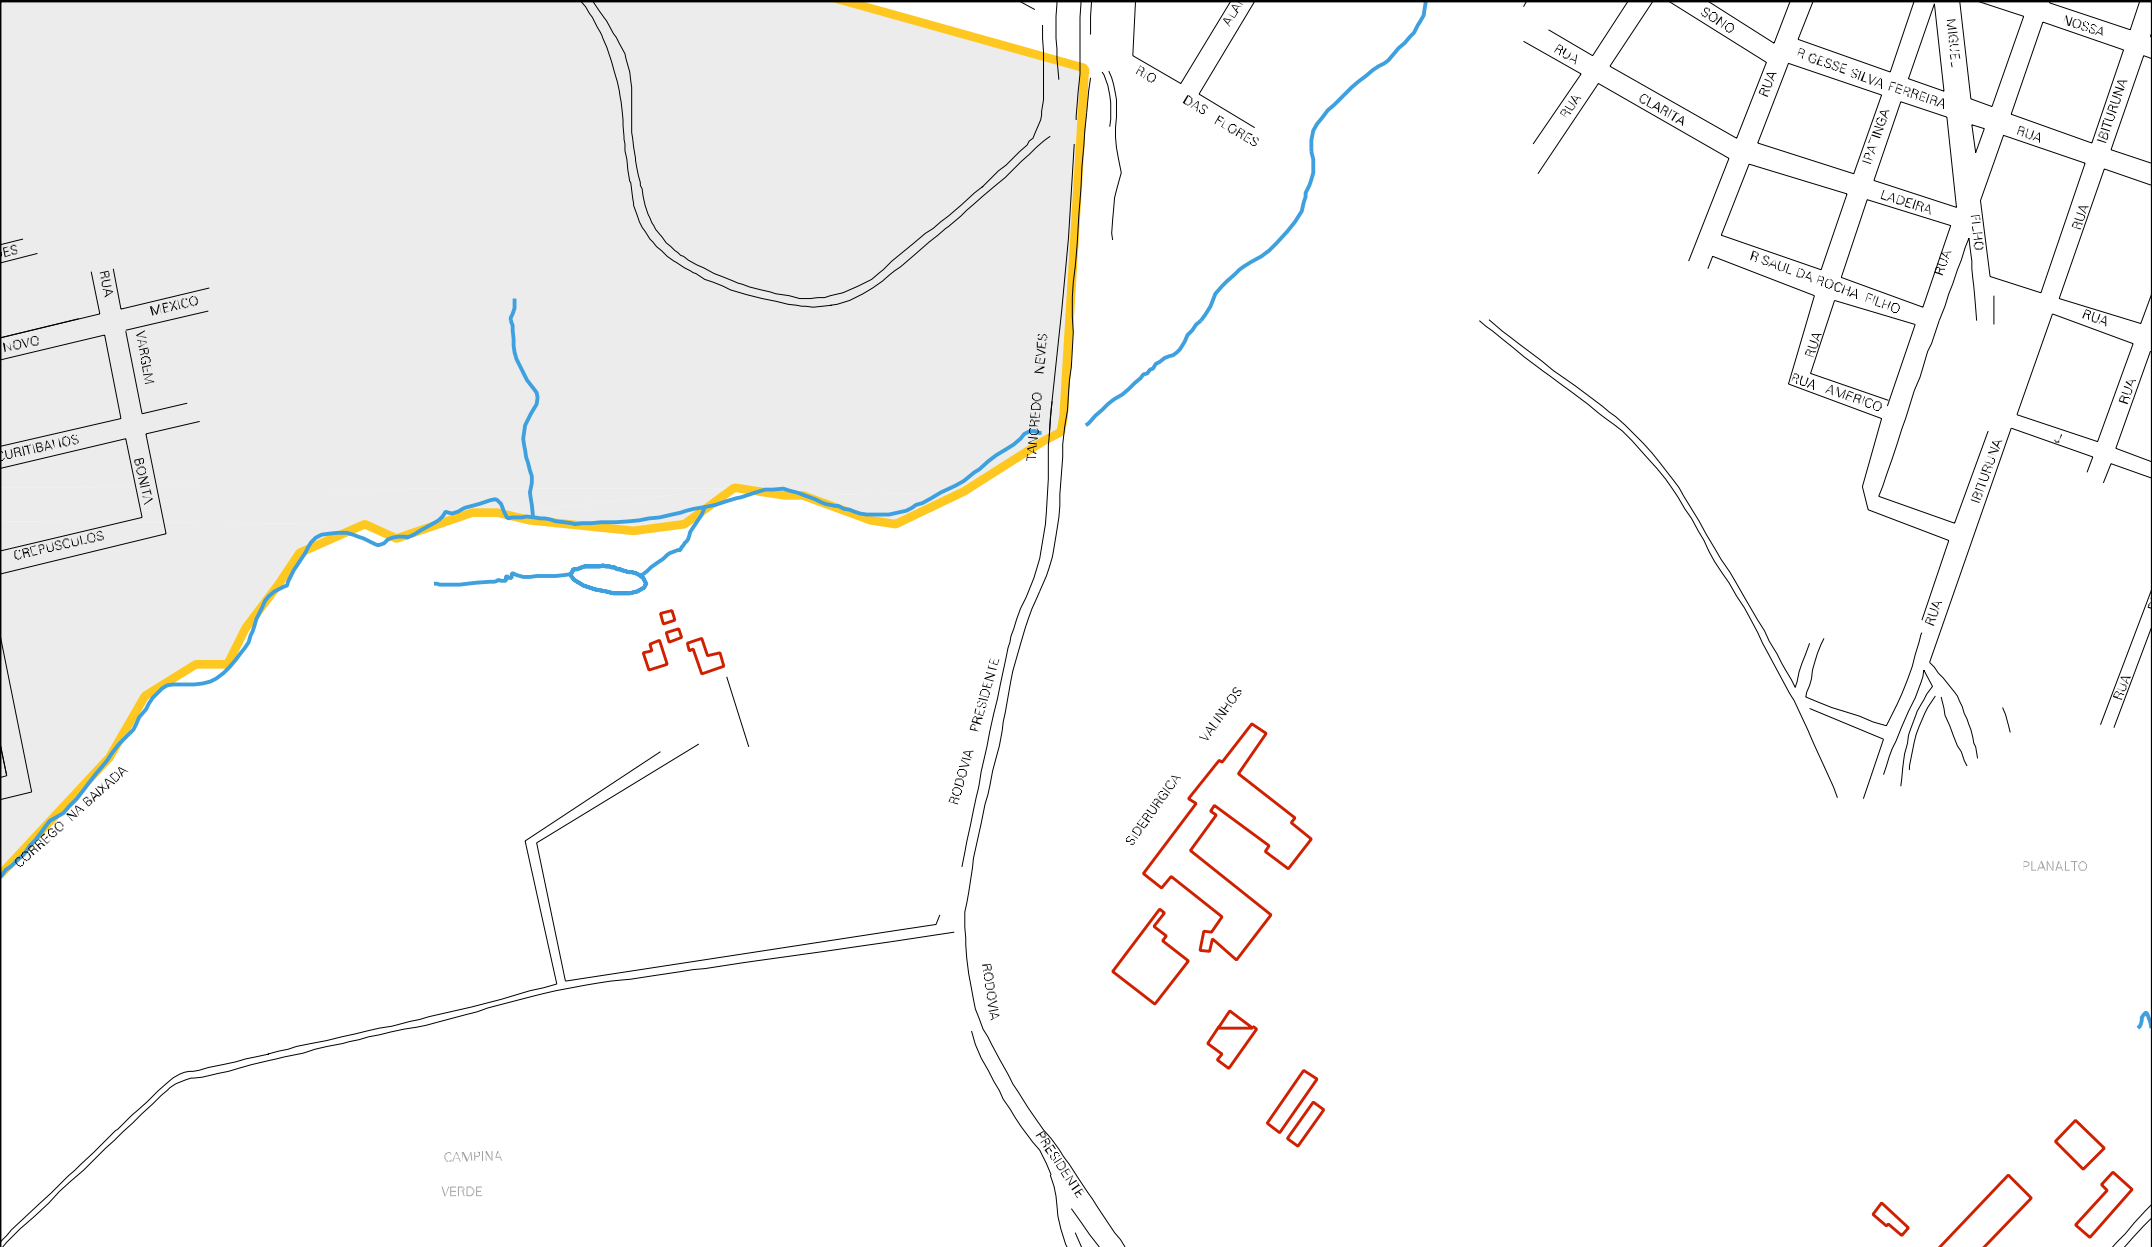

CORREGO

DO

ALMOCO

CORREGO

GRANJA

GRANJAS

AV. MARACUJA

RUA

AVENIDA PAO

DE ACUCAR

RUA

AVENIDA

ALTO

DA LAPA

RUA

DA

PENHA

RUA

COLINA

CAMPINA VERDE

CEARA

RUA

ALMOCO

DO

31 22306 05 00 0199

MUNICIPIO: 22306 - DIVINÓPOLIS
DISTRITO: 05 - DIVINÓPOLIS
SUBDISTRITO: 00
SETOR: 0199 SITUACAO: 20

ESTADO DE MINAS GERAIS
MAPA DE SETOR URBANO - MSU
ESCALA: 1 : 5342