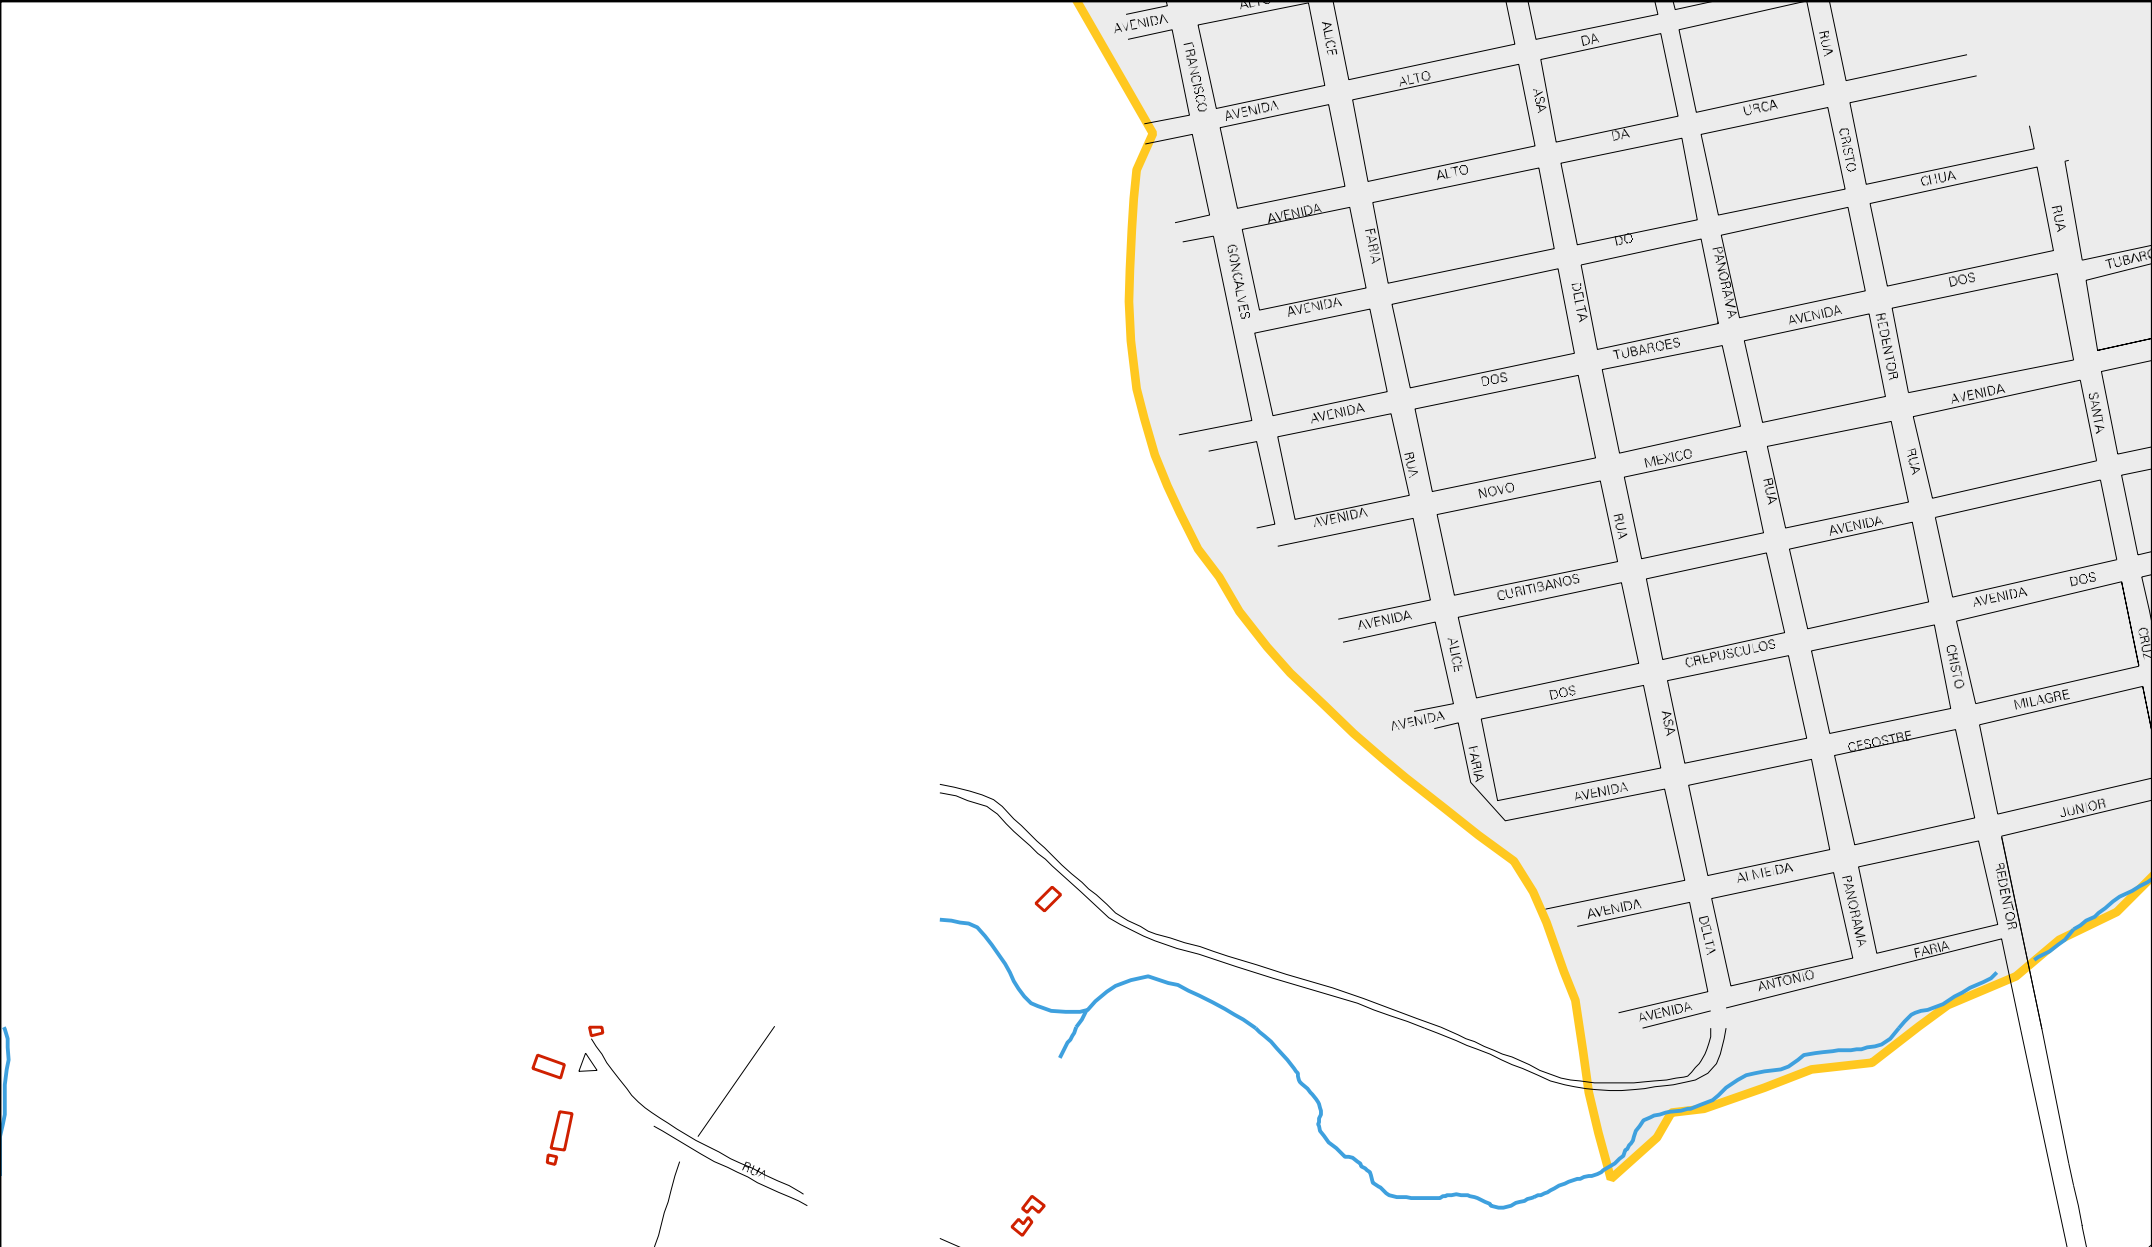

AVENIDA PAO

DE ACUCAR

RUA

AVENIDA

ALTO

DA LAPA

RUA

DA

PENHA

RUA

COLINA

CAMPINA VERDE

CEARA

RUA

ALMOCO

DO

31 22306 05 00 0199

MUNICIPIO: 22306 - DIVINÓPOLIS
DISTRITO: 05 - DIVINÓPOLIS
SUBDISTRITO: 00
SETOR: 0199 SITUACAO: 20

ESTADO DE MINAS GERAIS
MAPA DE SETOR URBANO - MSU
ESCALA: 1 : 5342