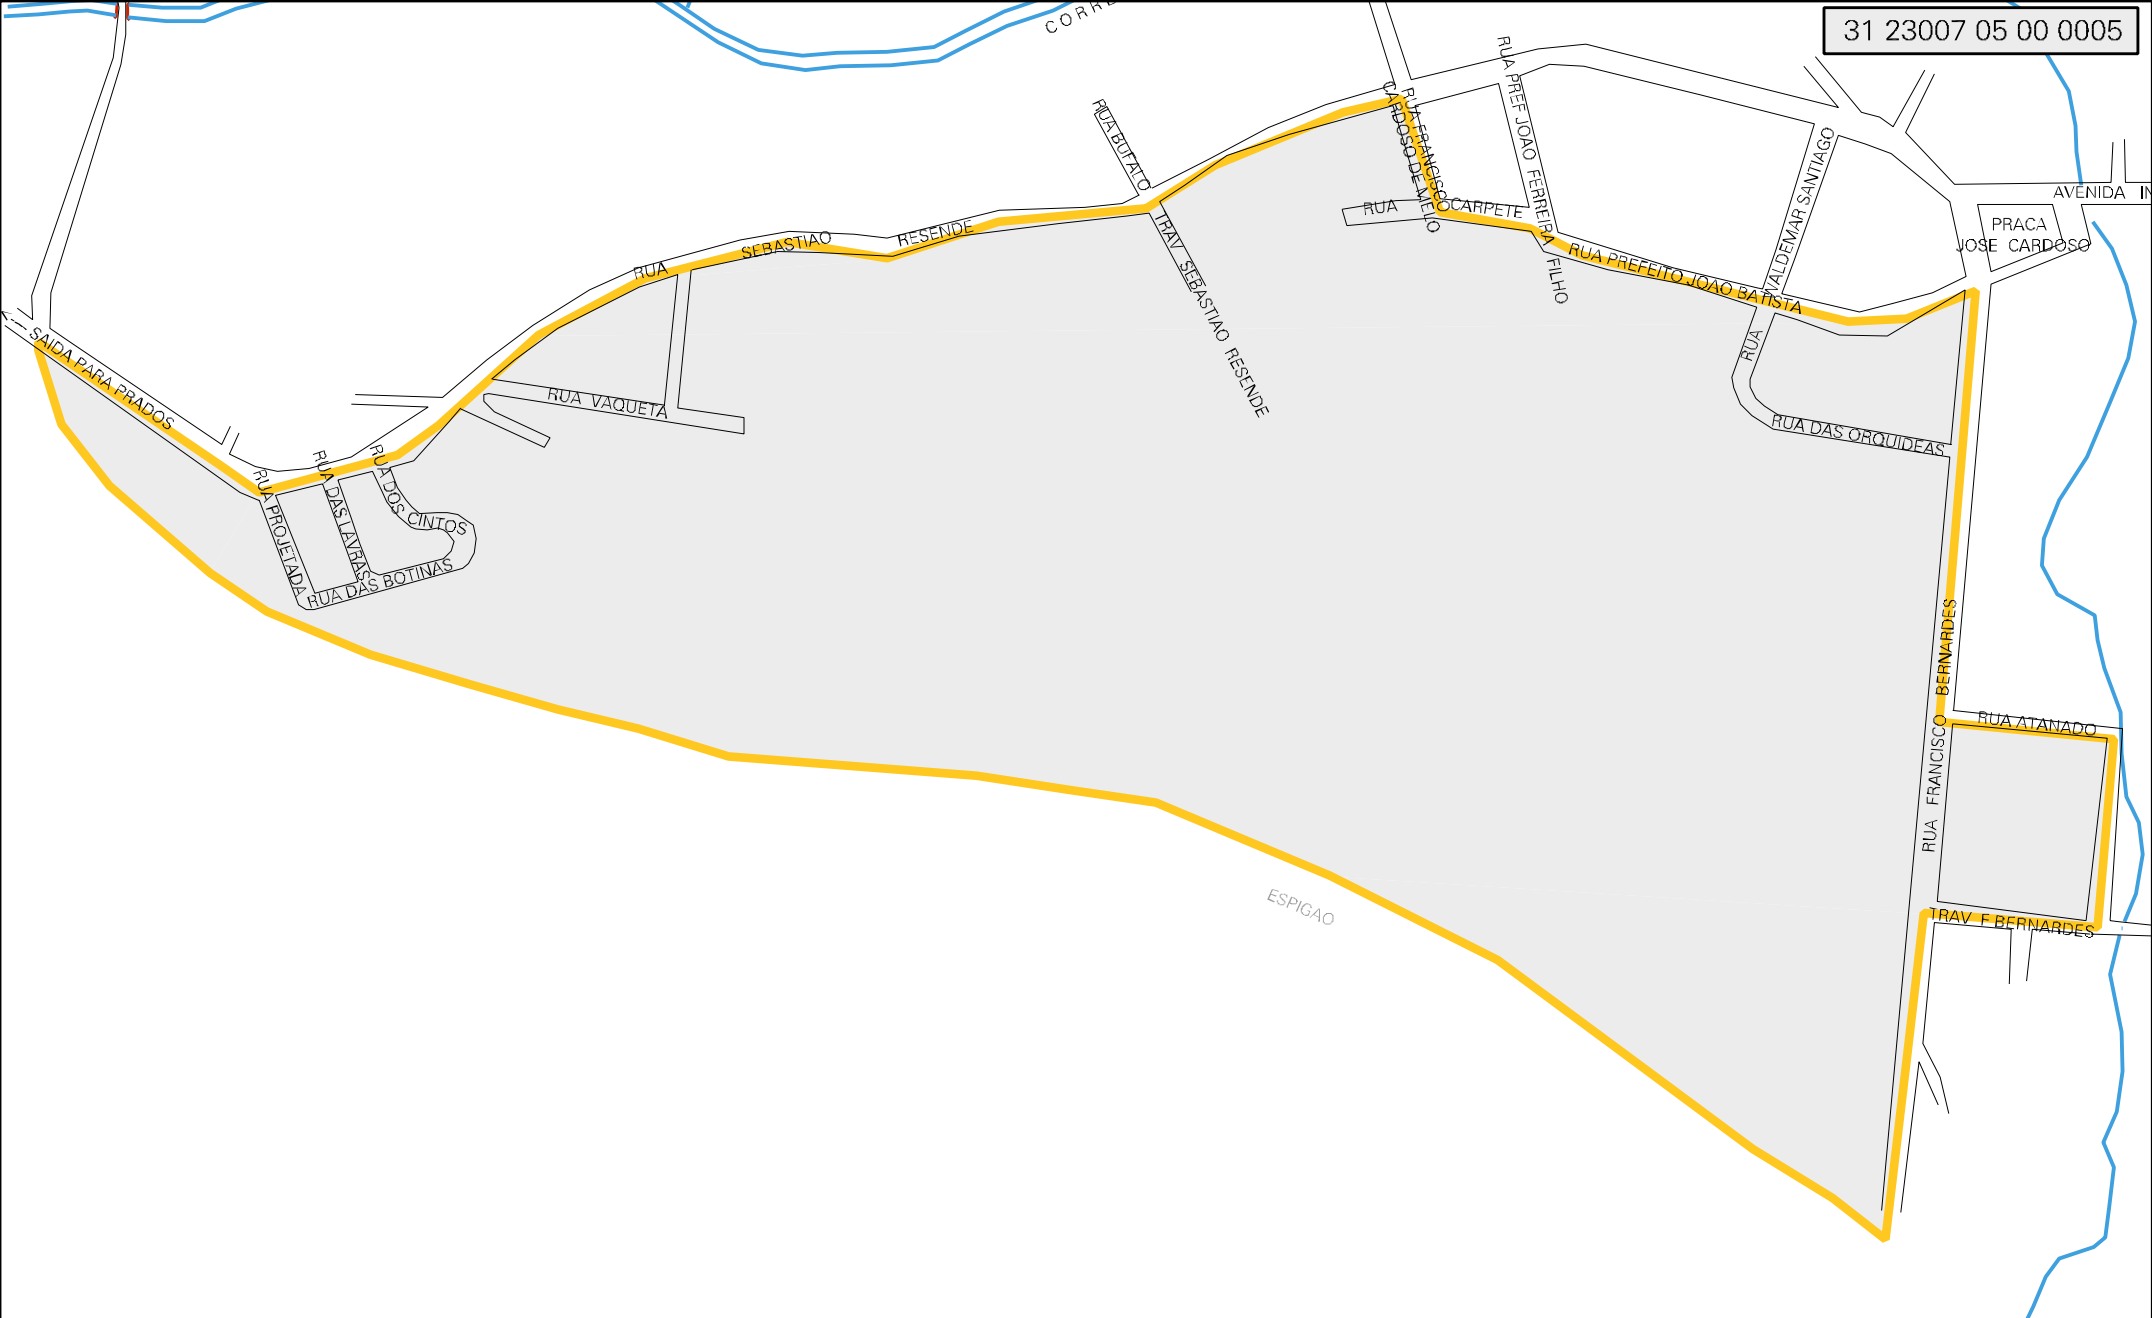

31 23007 05 00 0005

MUNICIPIO: 23007 - DORES DE CAMPOS
 DISTRITO: 05 - DORES DE CAMPOS
 SUBDISTRITO: 00
 SETOR: 0005 SITUACAO: 10

ESTADO DE MINAS GERAIS
 MAPA DE SETOR URBANO - MSU
 ESCALA: 1 : 4054