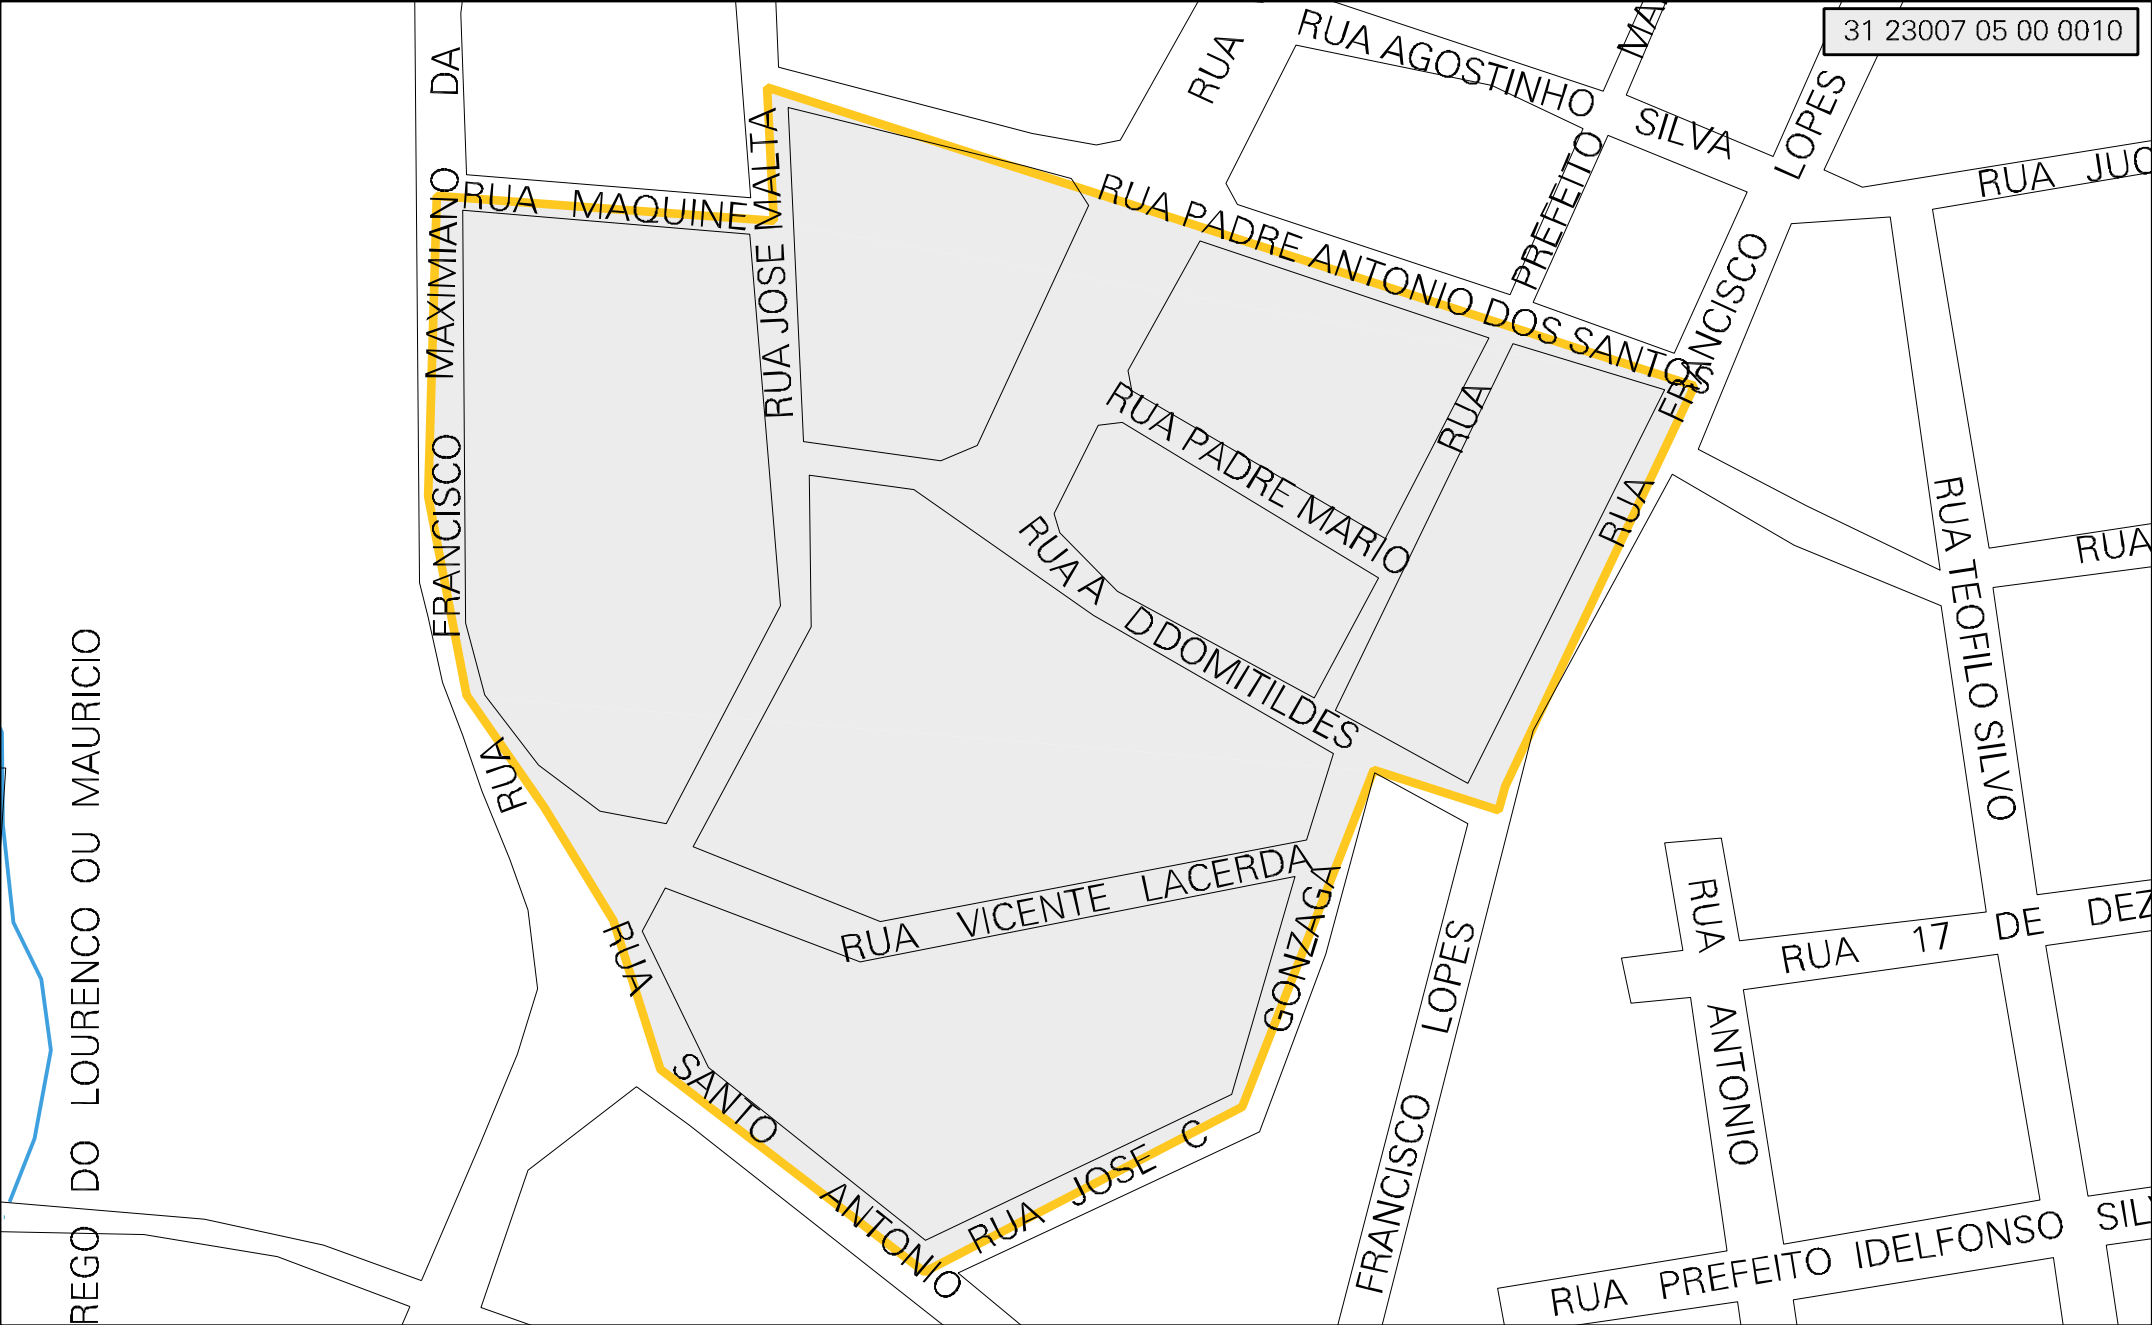

31 23007 05 00 0010

MUNICIPIO: 23007 - DORES DE CAMPOS
 DISTRITO: 05 - DORES DE CAMPOS
 SUBDISTRITO: 00
 SETOR: 0010 SITUACAO: 10

ESTADO DE MINAS GERAIS
 MAPA DE SETOR URBANO - MSU
 ESCALA: 1 : 1805