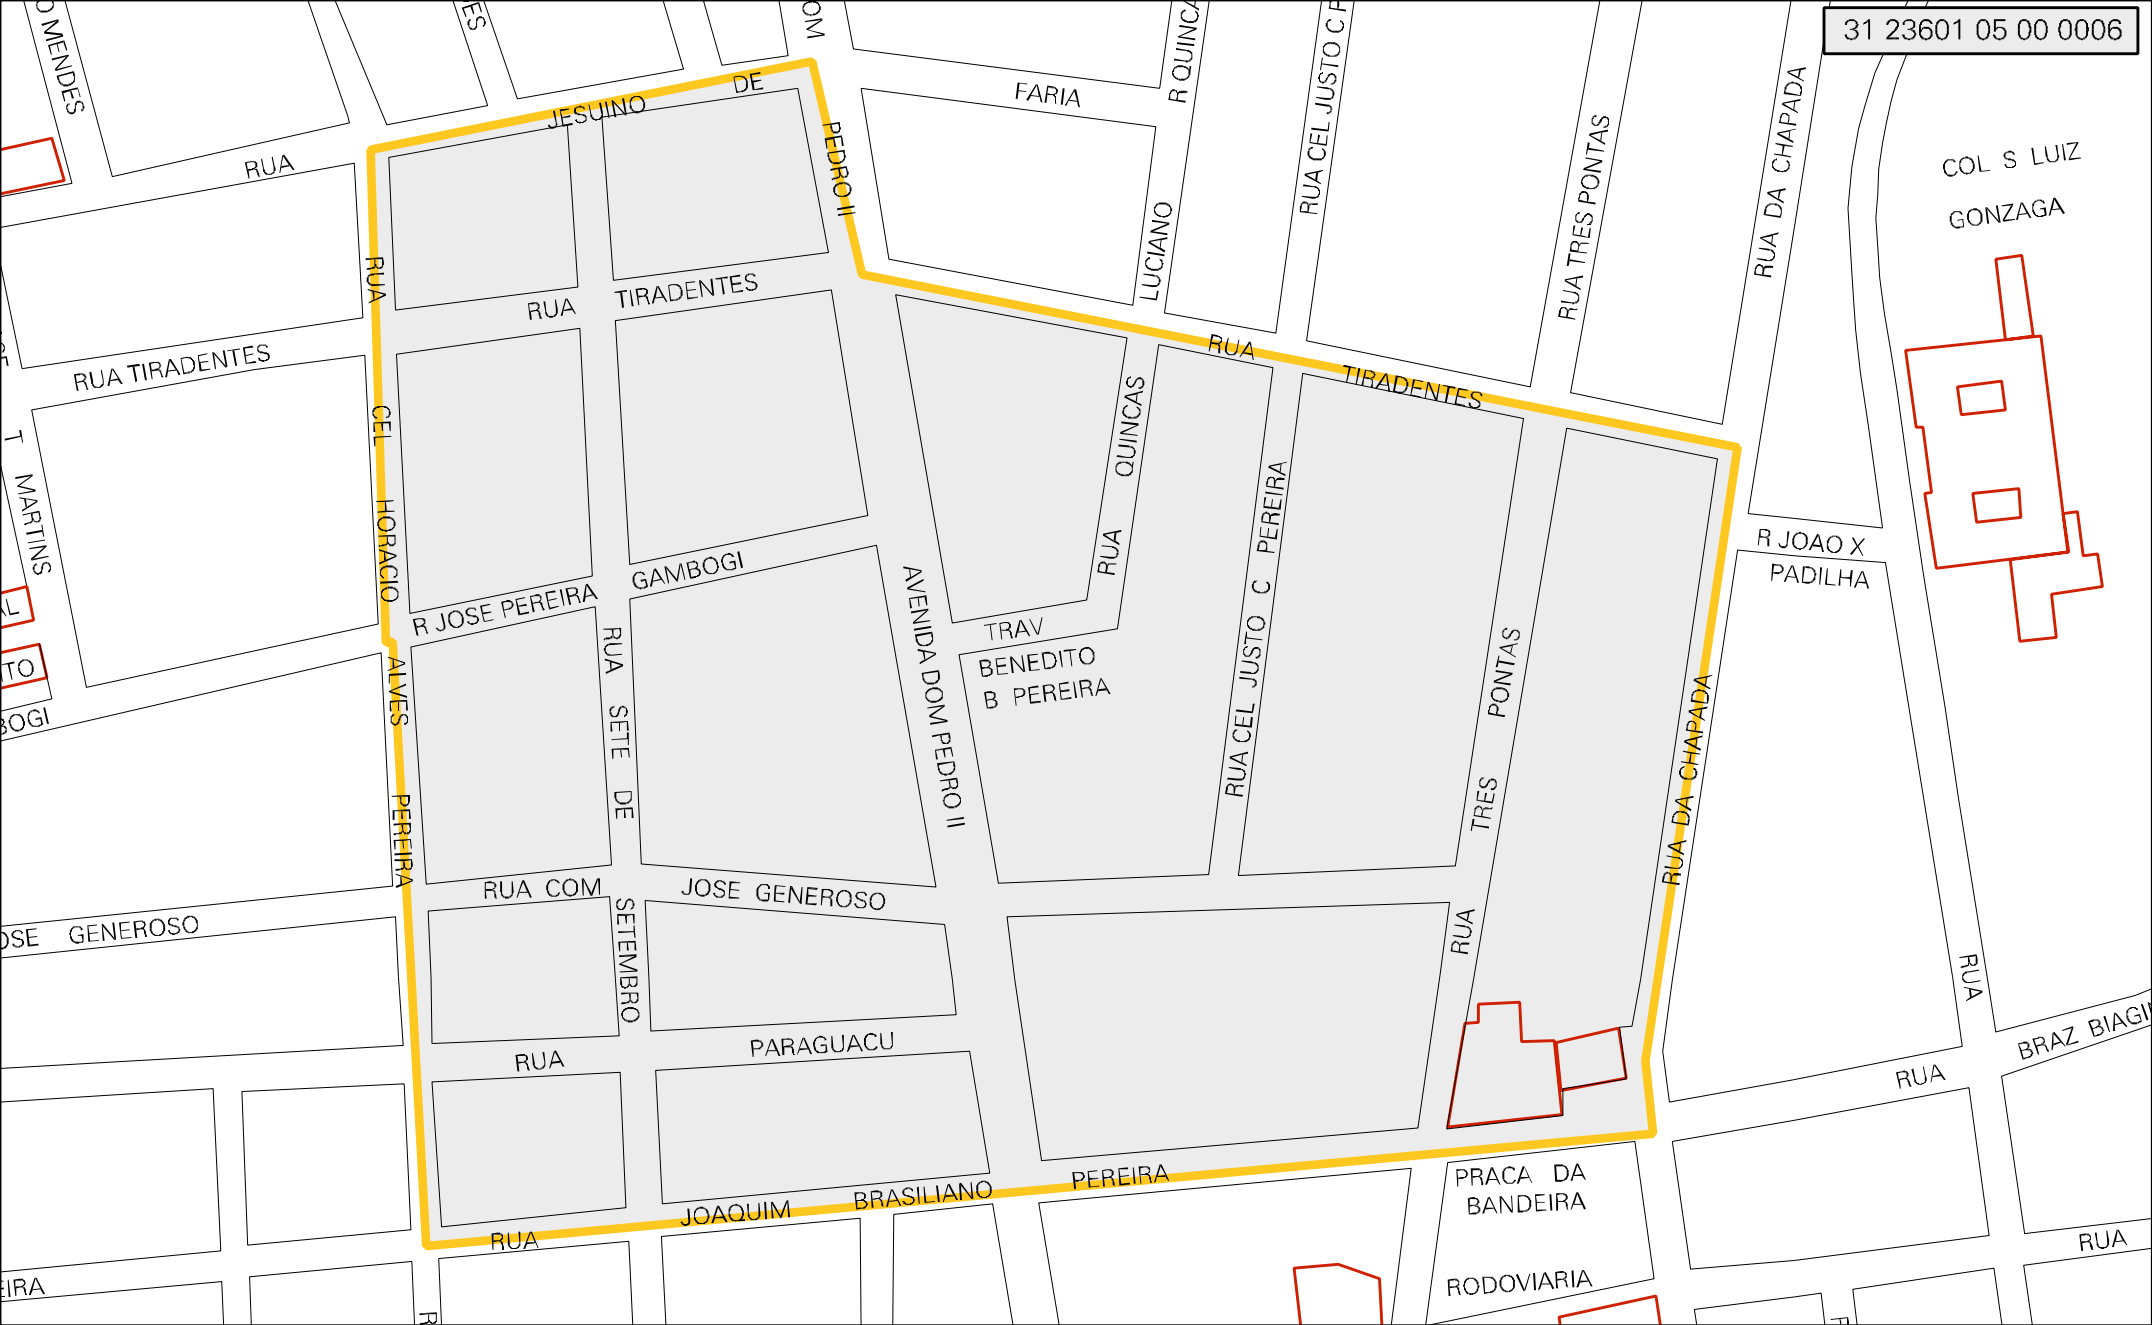

31 23601 05 00 0006

MUNICIPIO: 23601 - ELÓI MENDES
 DISTRITO: 05 - ELÓI MENDES
 SUBDISTRITO: 00
 SETOR: 0006 SITUACAO: 10

ESTADO DE MINAS GERAIS
 MAPA DE SETOR URBANO - MSU
 ESCALA: 1 : 2042