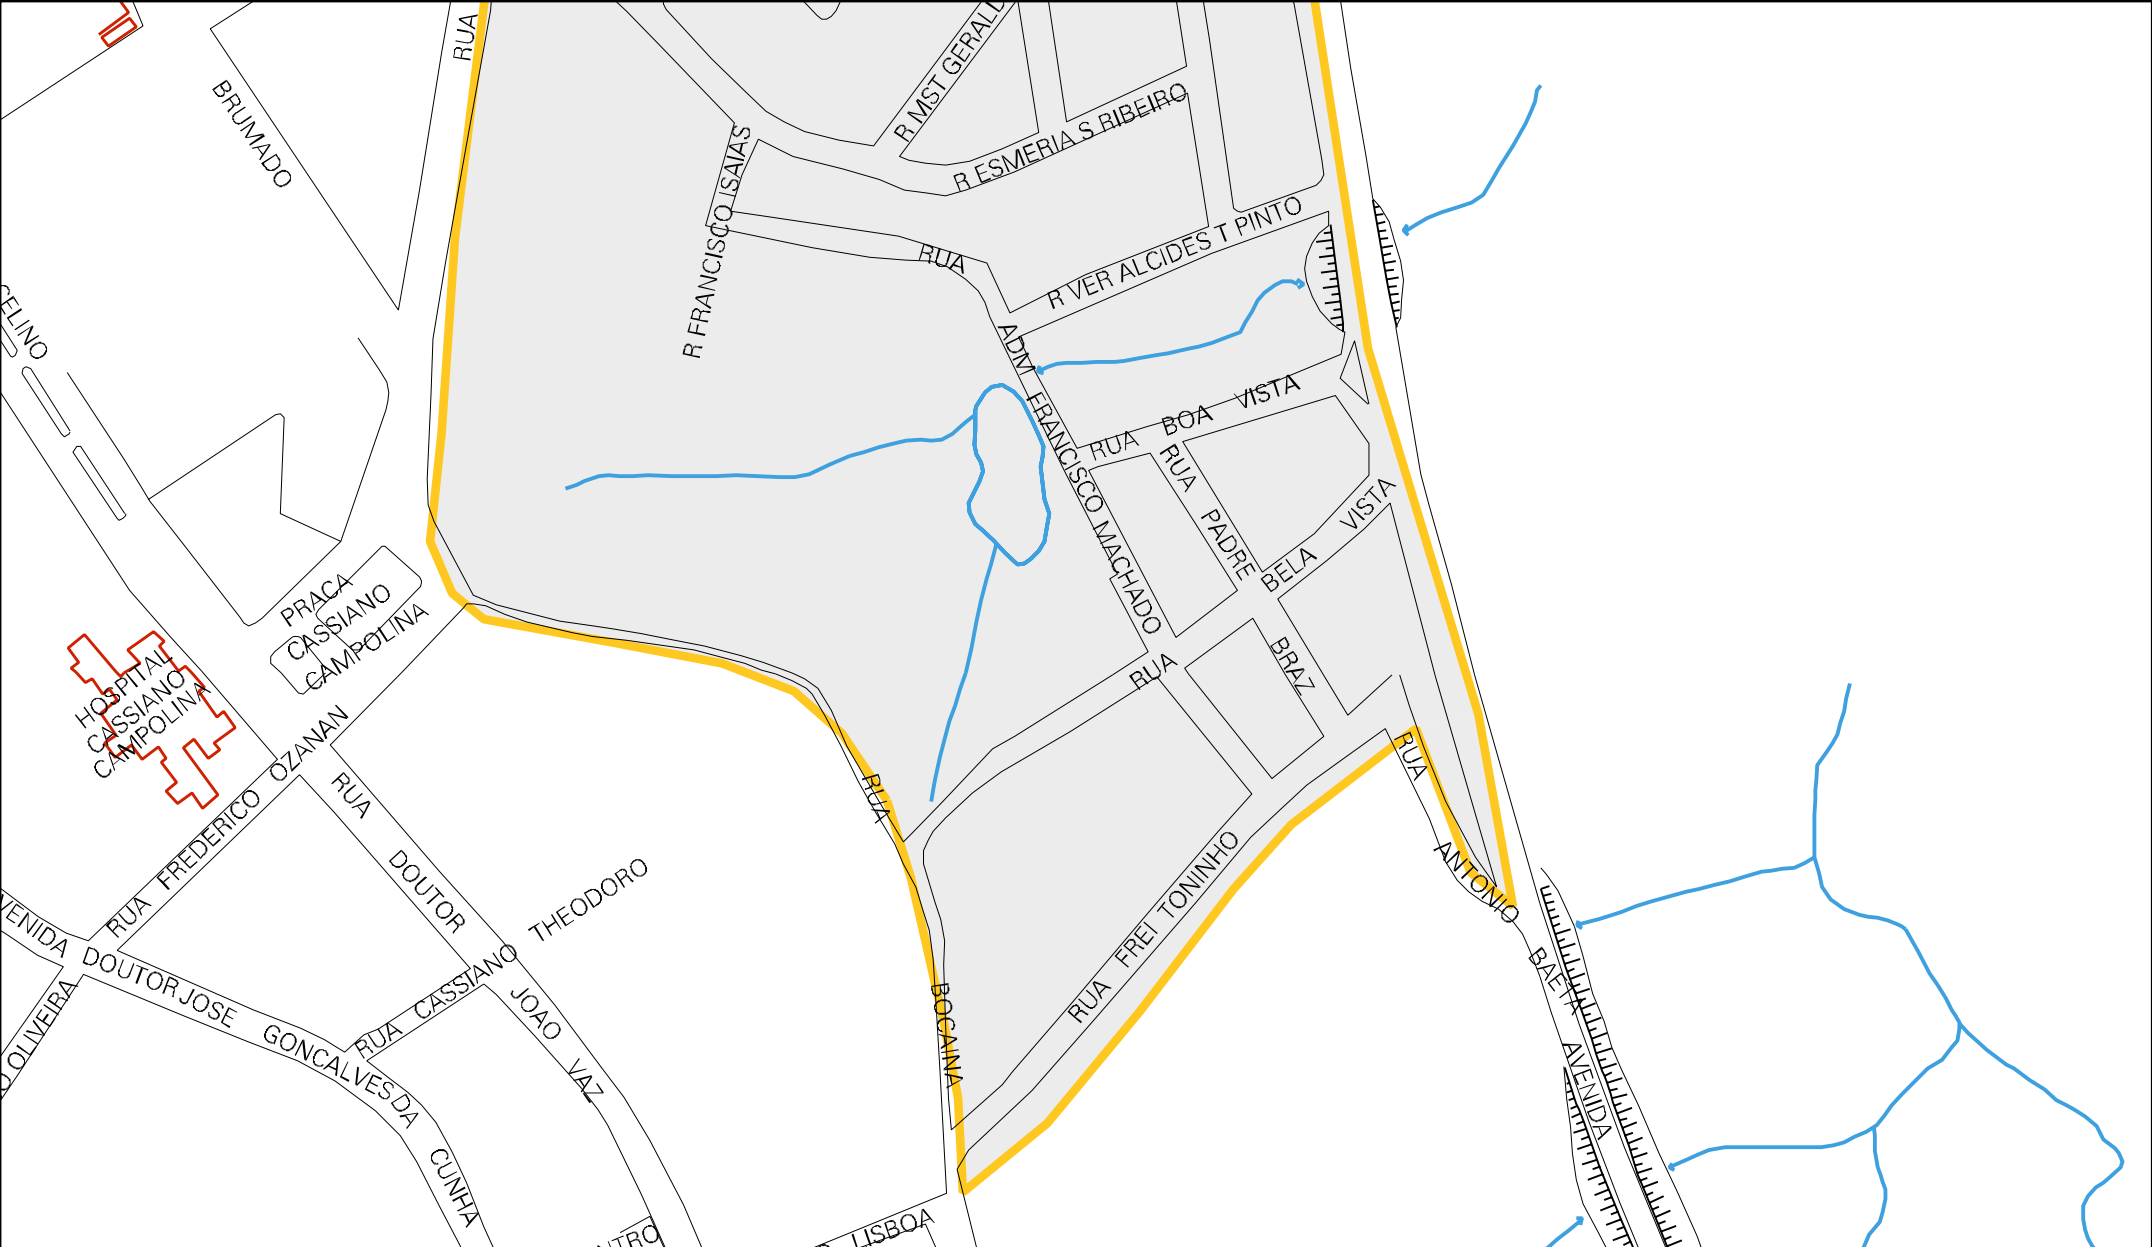

AVENIDA CONTORNO I

RUA DESTERRO

RUA JECEABA

R. GUSTAVO C. GONZAGA

FARIA

RUA JOAO F. DE REZENDE

RUA JECEABA

R. MANOEL INACIO RODRIGUES

R. PREF. ARQUIMEDES S. REZENDE

RIBEIRO

JOSE

PROFA. DONA MIQUITA

R. ELZA MORAIS ELER

RUA MARCIO PICAPAU

AVENIDA DO CONTORNO

PRAIA DA

CORREGO

R. SANTOS

RUA MINGUES

EXP. MANOEL C. DA SILVA

SAO

RUA ANTONIO R. FILHO

RIO

PCA GASTAO FARIA

R. MARZANO

MUNICIPIO: 23908 - ENTRE RIOS DE MINAS
 DISTRITO: 05 - ENTRE RIOS DE MINAS
 SUBDISTRITO: 00
 SETOR: 0004 SITUACAO: 10

ESTADO DE MINAS GERAIS
 MAPA DE SETOR URBANO - MSU
 ESCALA: 1 : 2844