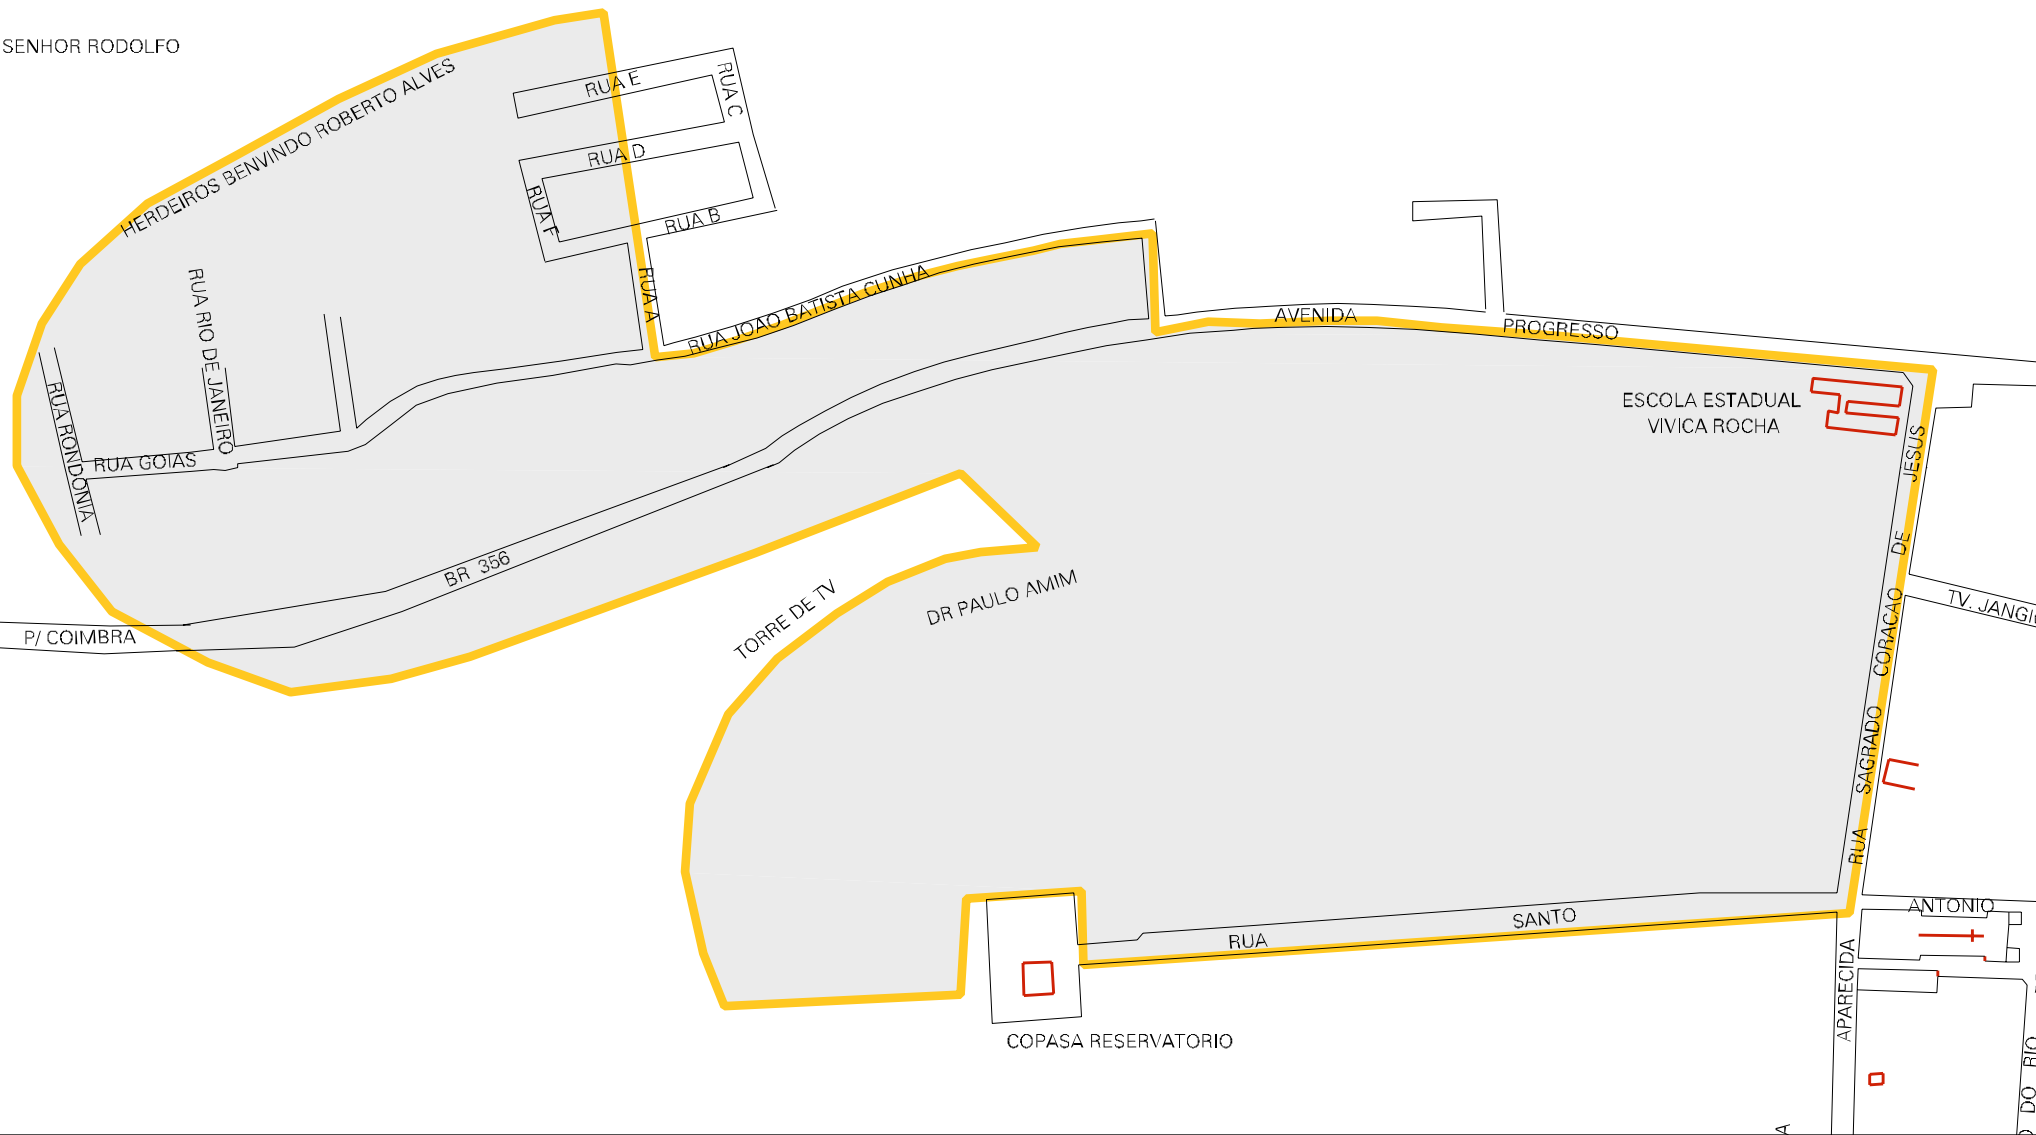

ESC. MONSENHOR RODOLFO

MUNICIPIO: 24005 - ERVÁLIA  
 DISTRITO: 05 - ERVÁLIA  
 SUBDISTRITO: 00  
 SETOR: 0002 SITUACAO: 10

ESTADO DE MINAS GERAIS  
 MAPA DE SETOR URBANO - MSU  
 ESCALA: 1 : 3556