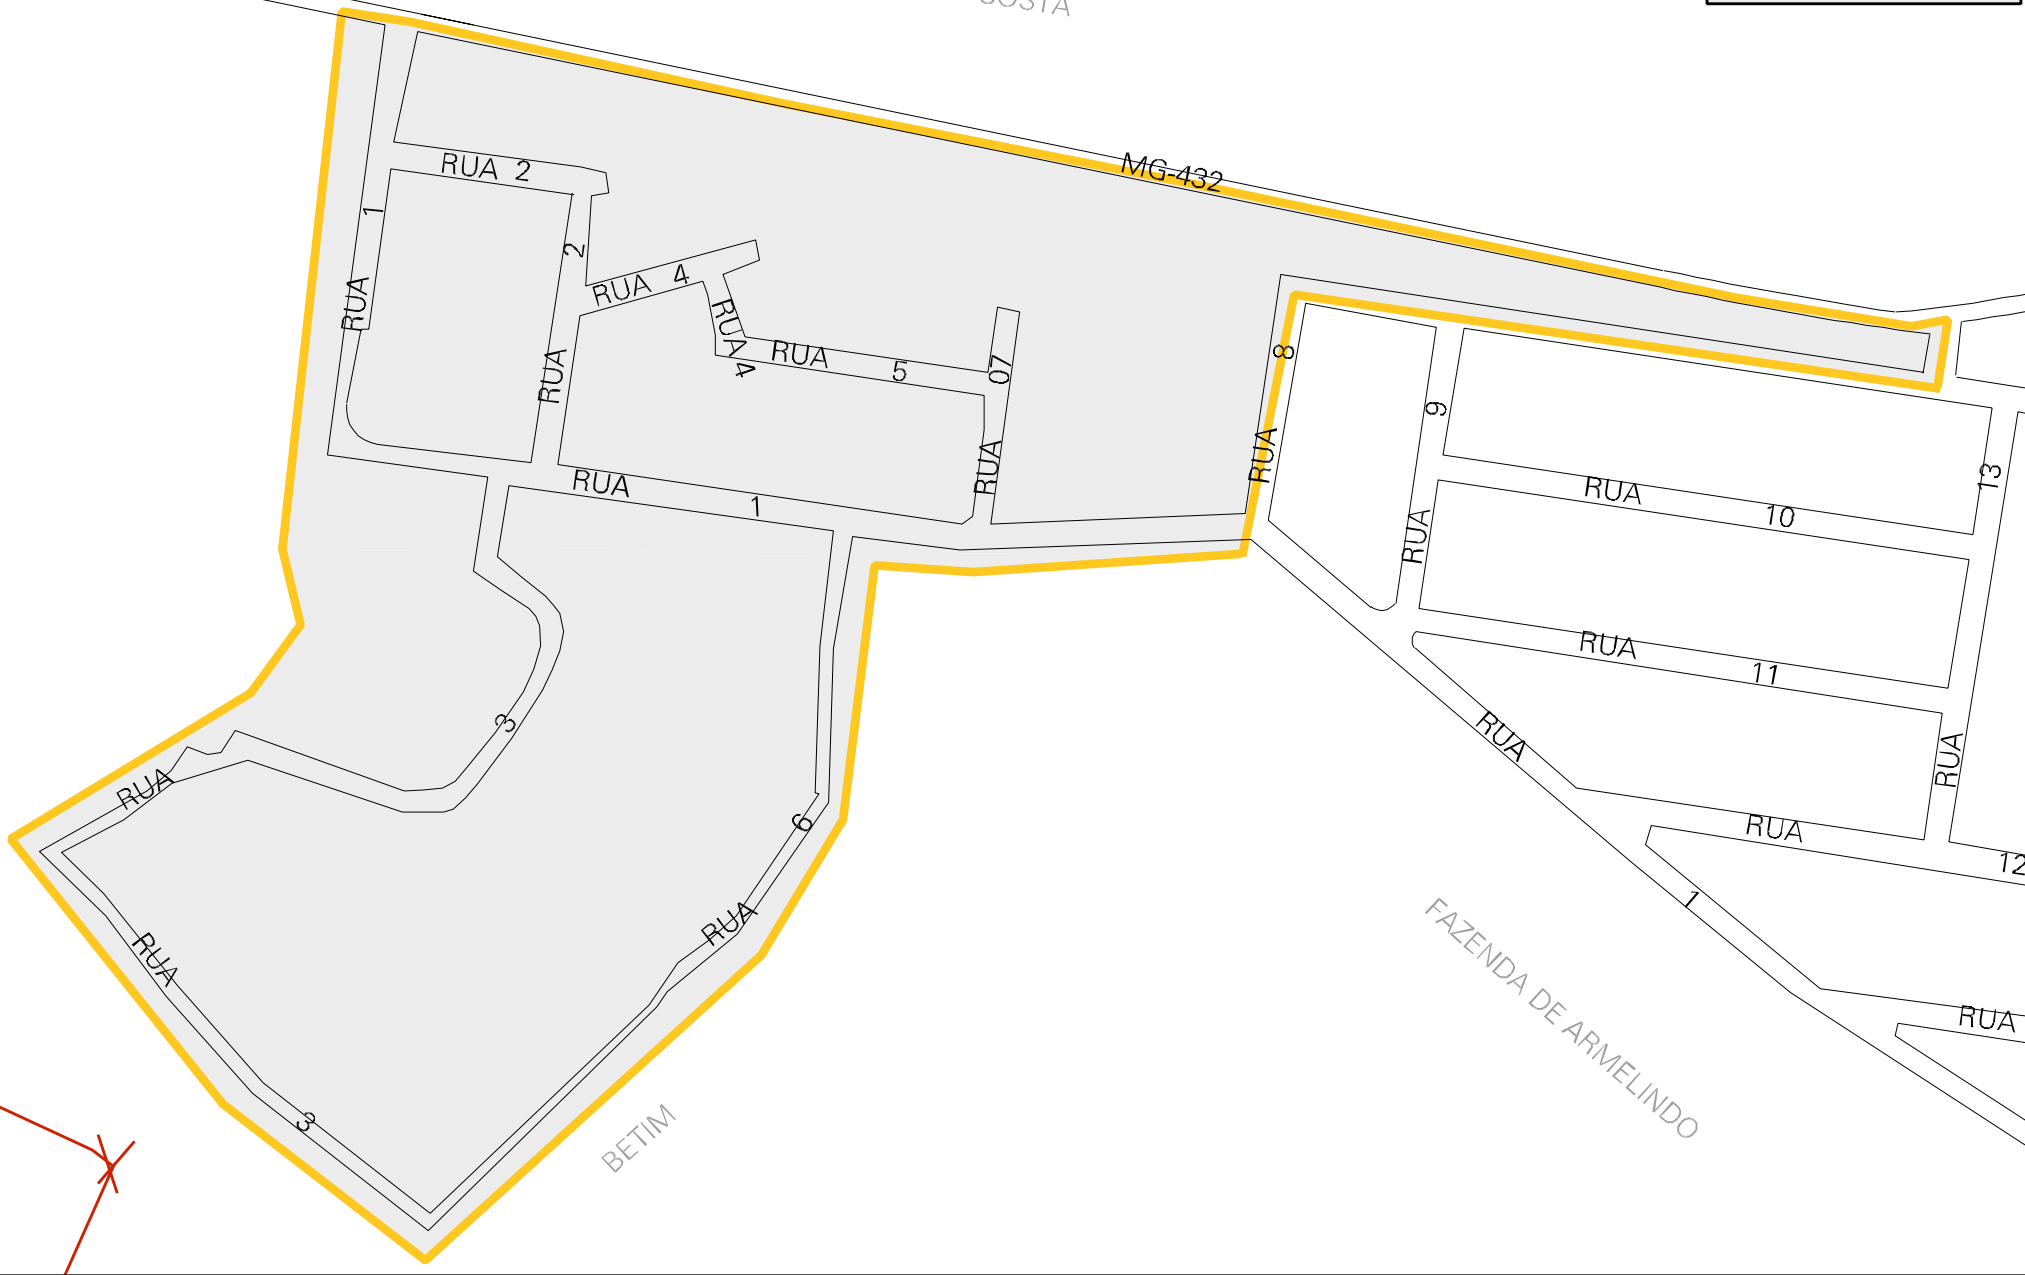

GERALDO COSTA

MG-432

MUNICIPIO: 24104 - ESMERALDAS
 DISTRITO: 05 - ESMERALDAS
 SUBDISTRITO: 00
 SETOR: 0050 SITUACAO: 40

ESTADO DE MINAS GERAIS
 MAPA DE SETOR URBANO - MSU
 ESCALA: 1 : 3384