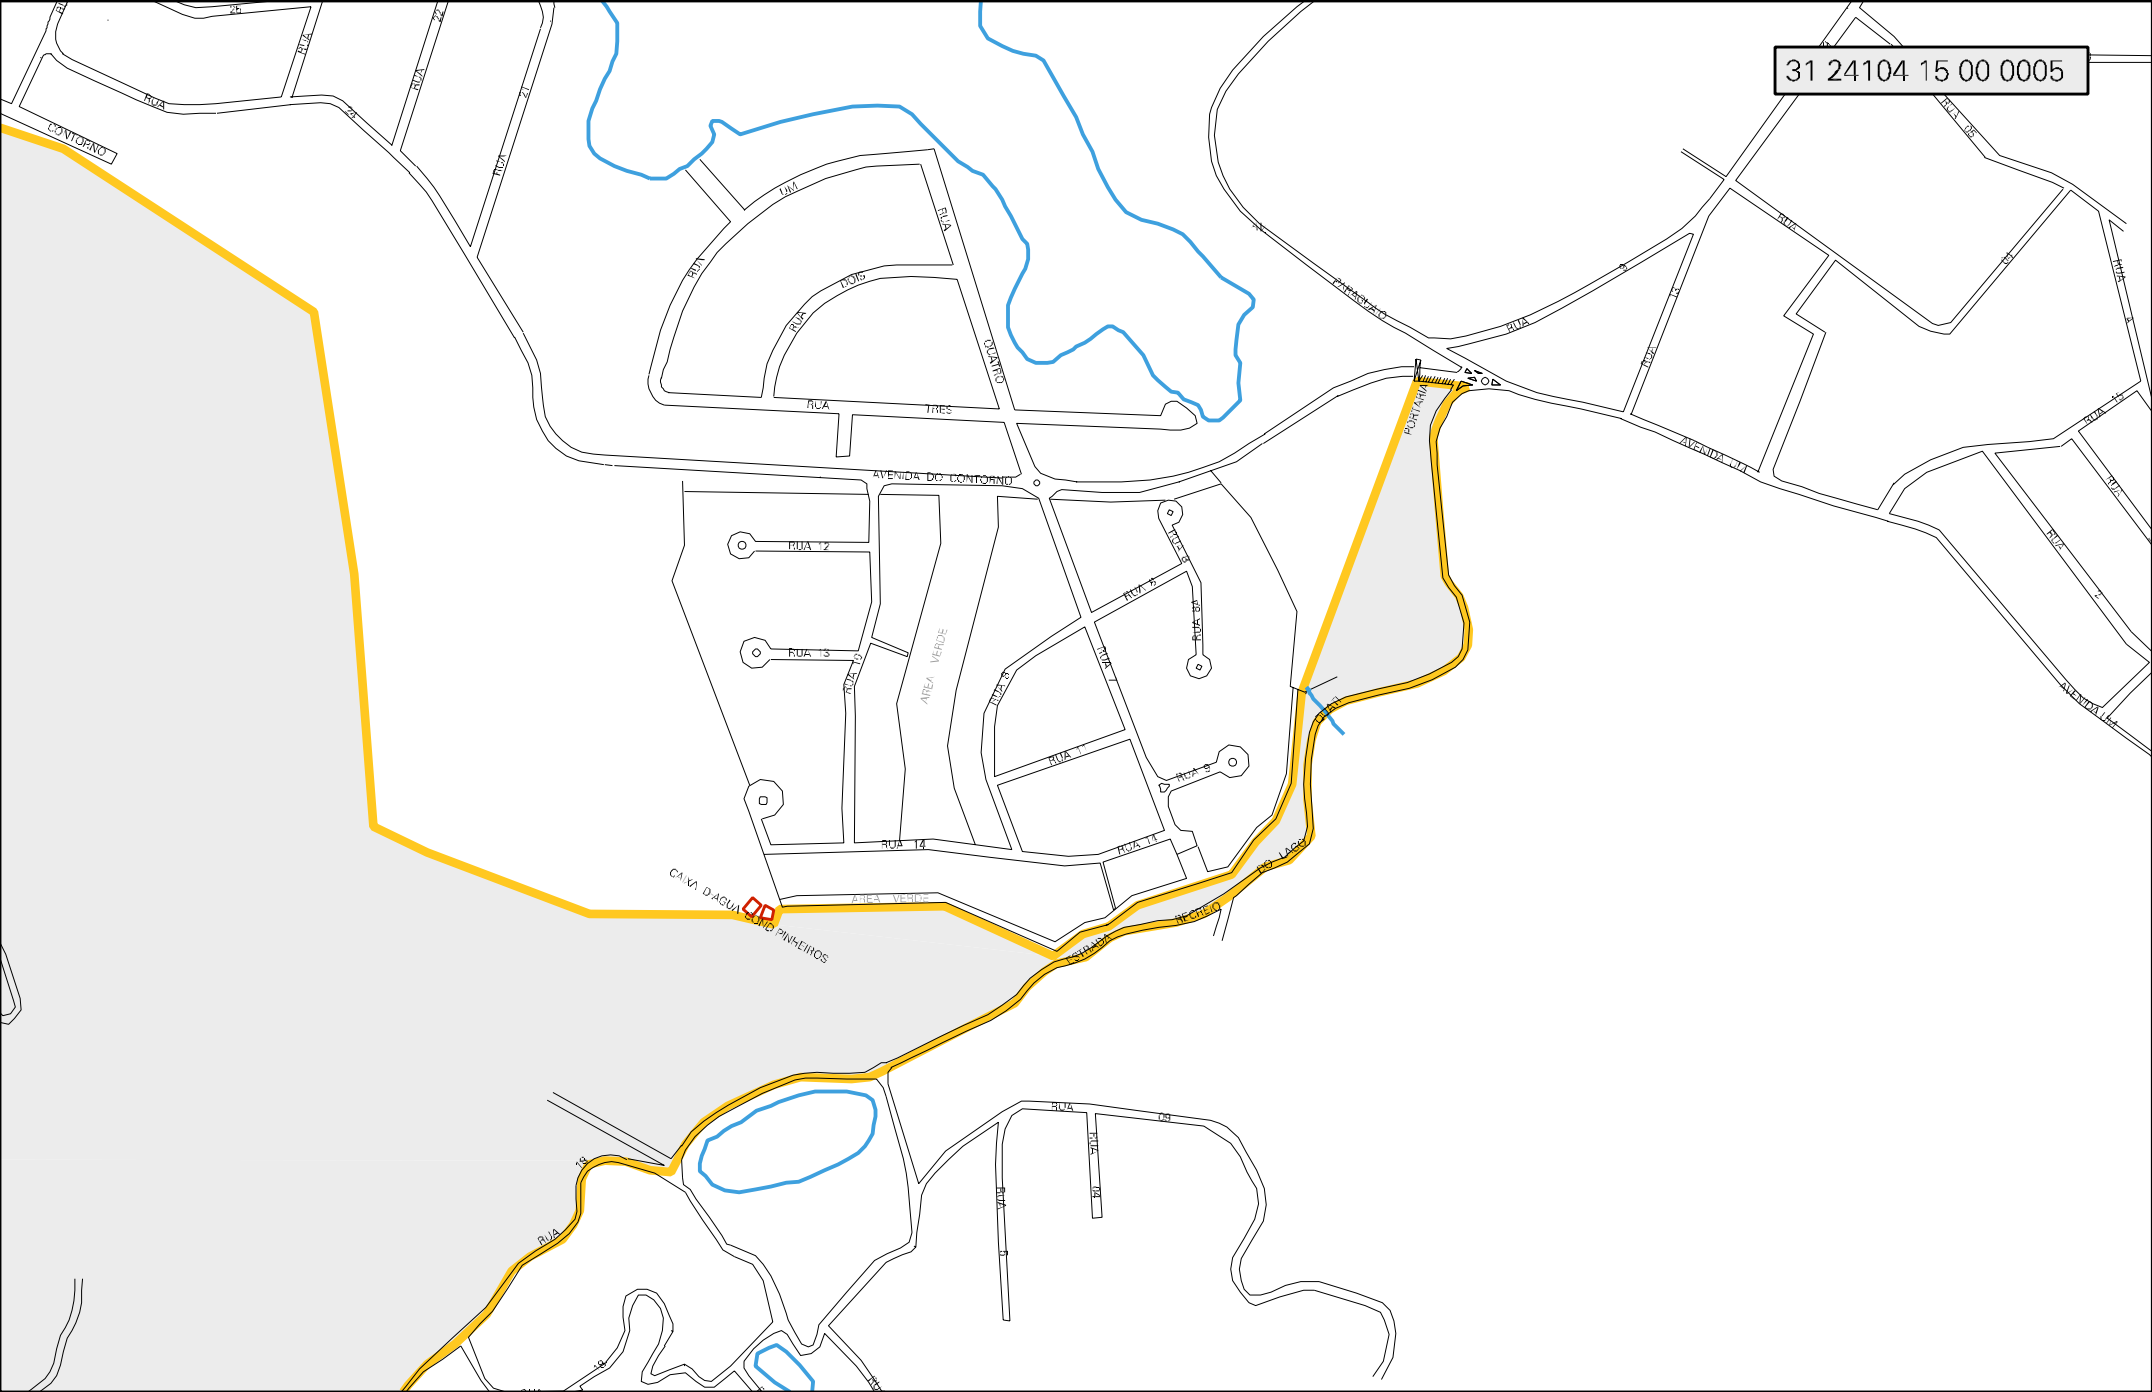

ESTRADA CARACOLIS MELO VIANA

AVENIDA

RUA VERDEZ DA VASA

RUA

RUA 21

RUA 16

RUA 11

RUA 12

RUA 17

RUA 13

RUA 18

RUA 14

RUA 19

RUA 15

RUA 20

RUA 22

RUA 27

RUA 23

RUA 28

RUA 33

ESTRADA

31 24104 15 00 0005

DIVISOR DE AGUAS

ESPIGAO DIVISOR DE AGUAS

LIMITE INTERDISTRITAL  
MELO VIANA

CENSO AGROPECUARIO 2006  
CONTAGEM DA POPULACAO 2007

MUNICIPIO: 24104 - ESMERALDAS  
DISTRITO: 15 - MELO VIANA  
SUBDISTRITO: 00  
SETOR: 0005 SITUACAO: 20

ESPIGAO

ESTADO DE MINAS GERAIS  
MAPA DE SETOR URBANO - MSU  
ESCALA: 1 : 8782