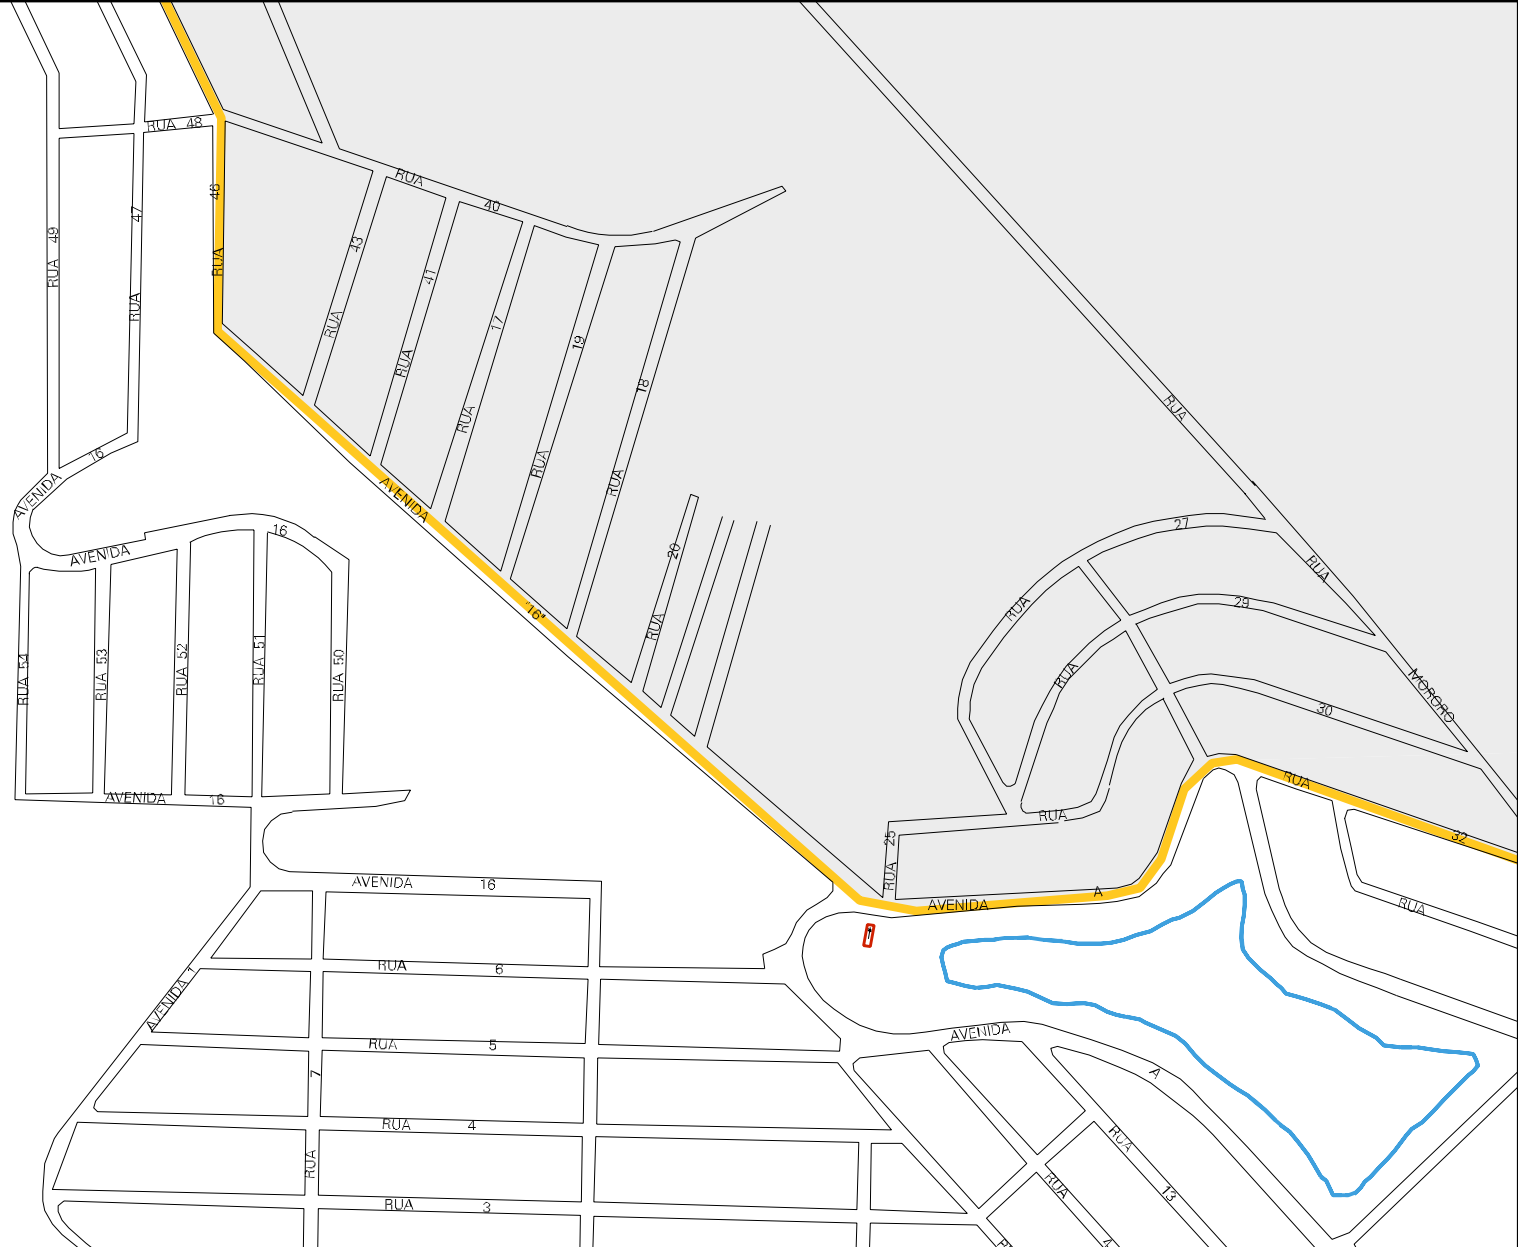

ALTO DO MONTEIRO

ESPAÇOS LIMIT. INTERDISTRITAL

COM. ANDARAIA

ESTRADA DE ACESSO AO MONTEIRO

MORRO DO BAETA

CORREGO DO BAGACO

CORREGO DO BAGACO

AV. VILA

CENSO AGROPECUARIO 2006  
CONTAGEM DA POPULAÇÃO 2007

MUNICIPIO: 24104 - ESMERALDAS  
DISTRITO: 15 - MELO VIANA  
SUBDISTRITO: 00  
SETOR: 0020 SITUACAO: 10

ESTADO DE MINAS GERAIS  
 MAPA DE SETOR URBANO - MSU  
 ESCALA: 1 : 6897