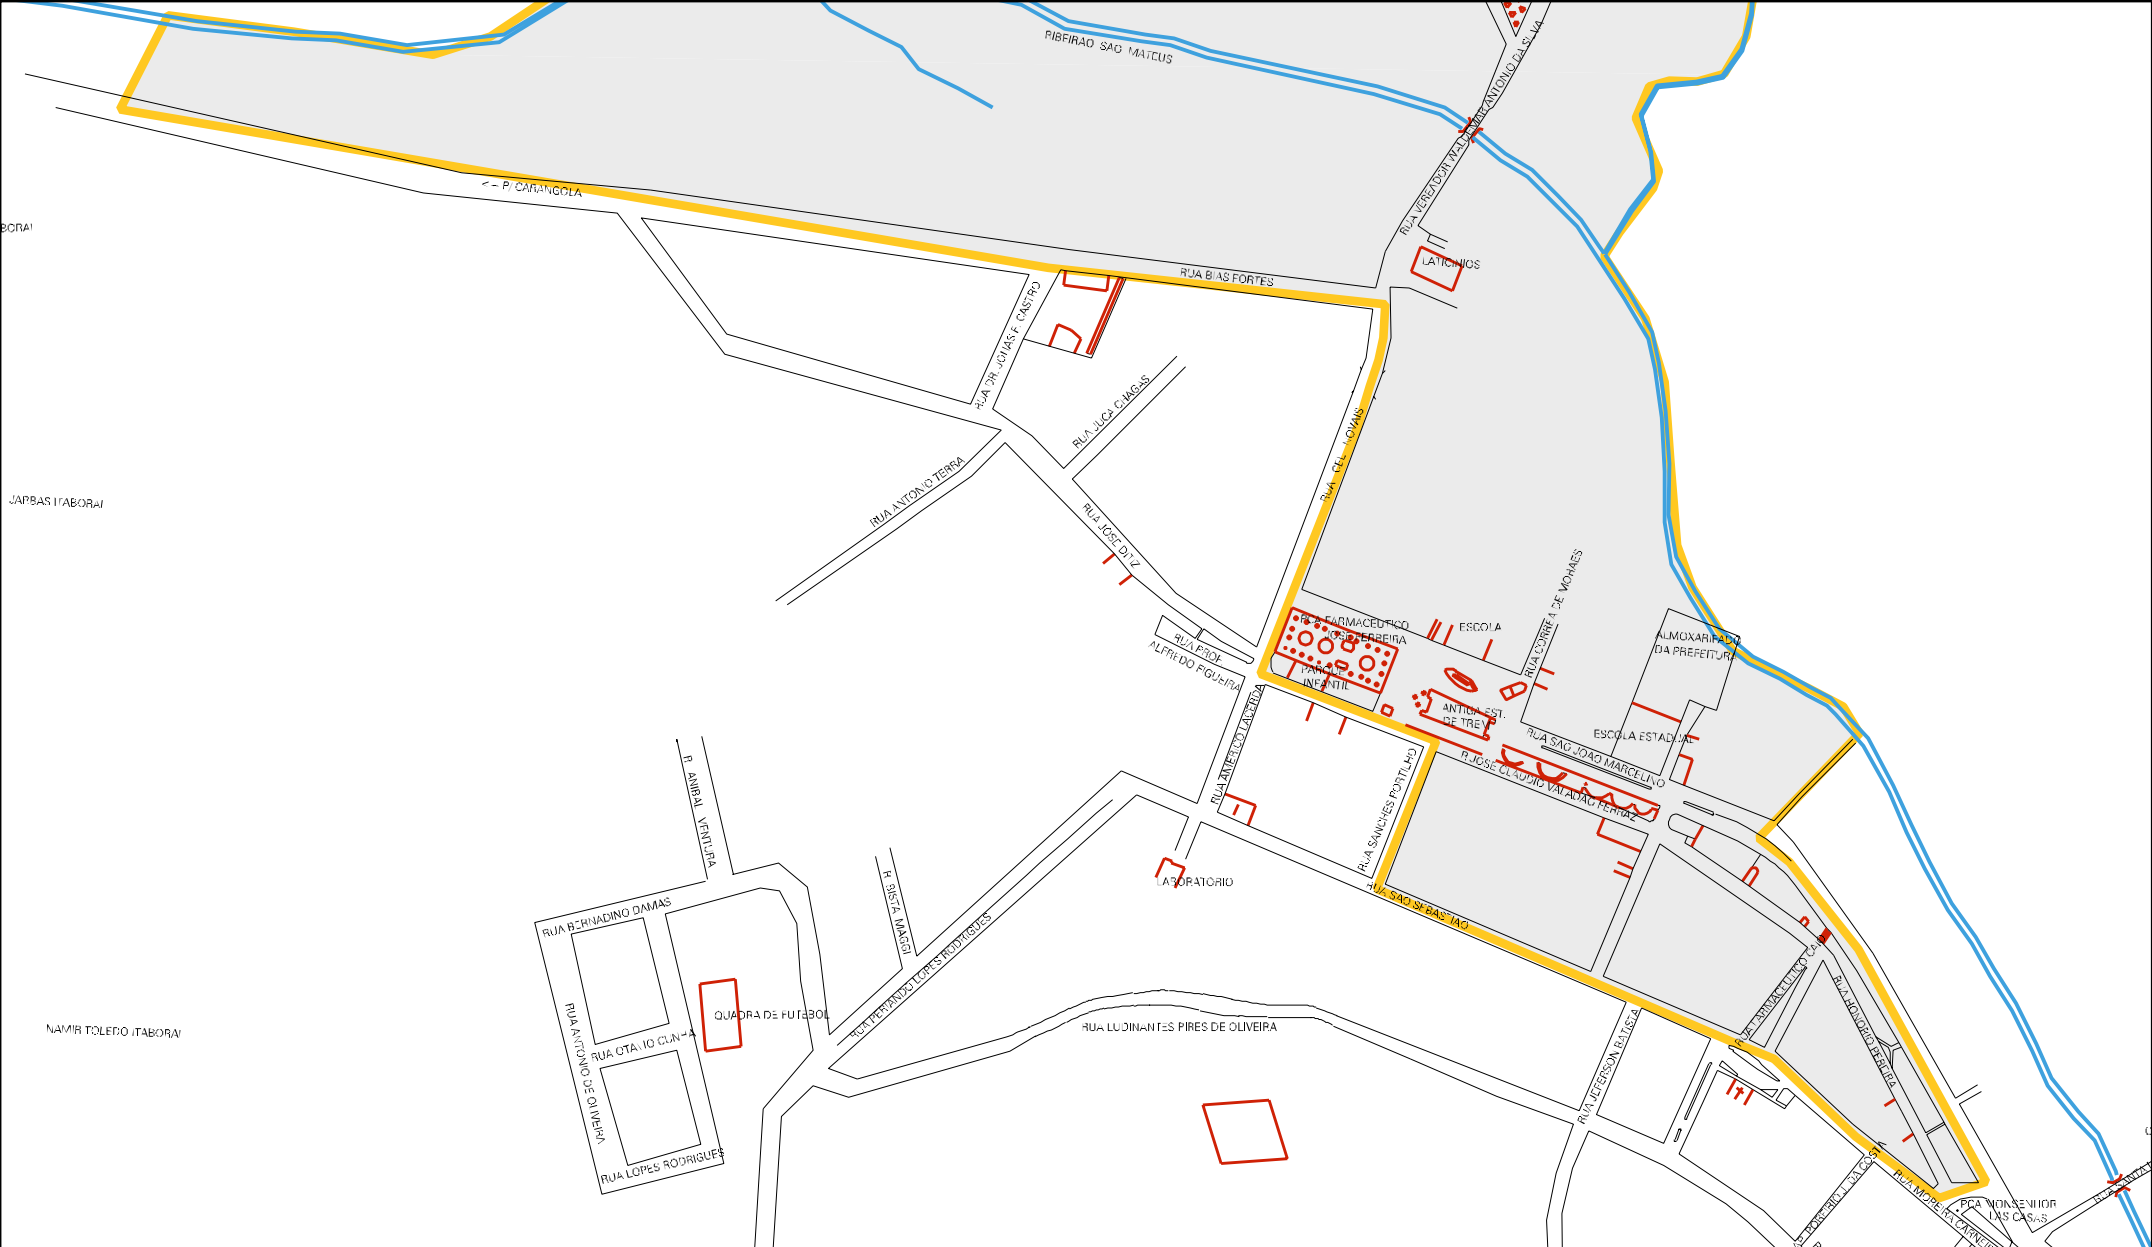

MUNICIPIO: 25309 - FARIA LEMOS
DISTRITO: 05 - FARIA LEMOS
SUBDISTRITO: 00
SETOR: 0001 SITUACAO: 10

ESTADO DE MINAS GERAIS
MAPA DE SETOR URBANO - MSU
ESCALA: 1 : 4477