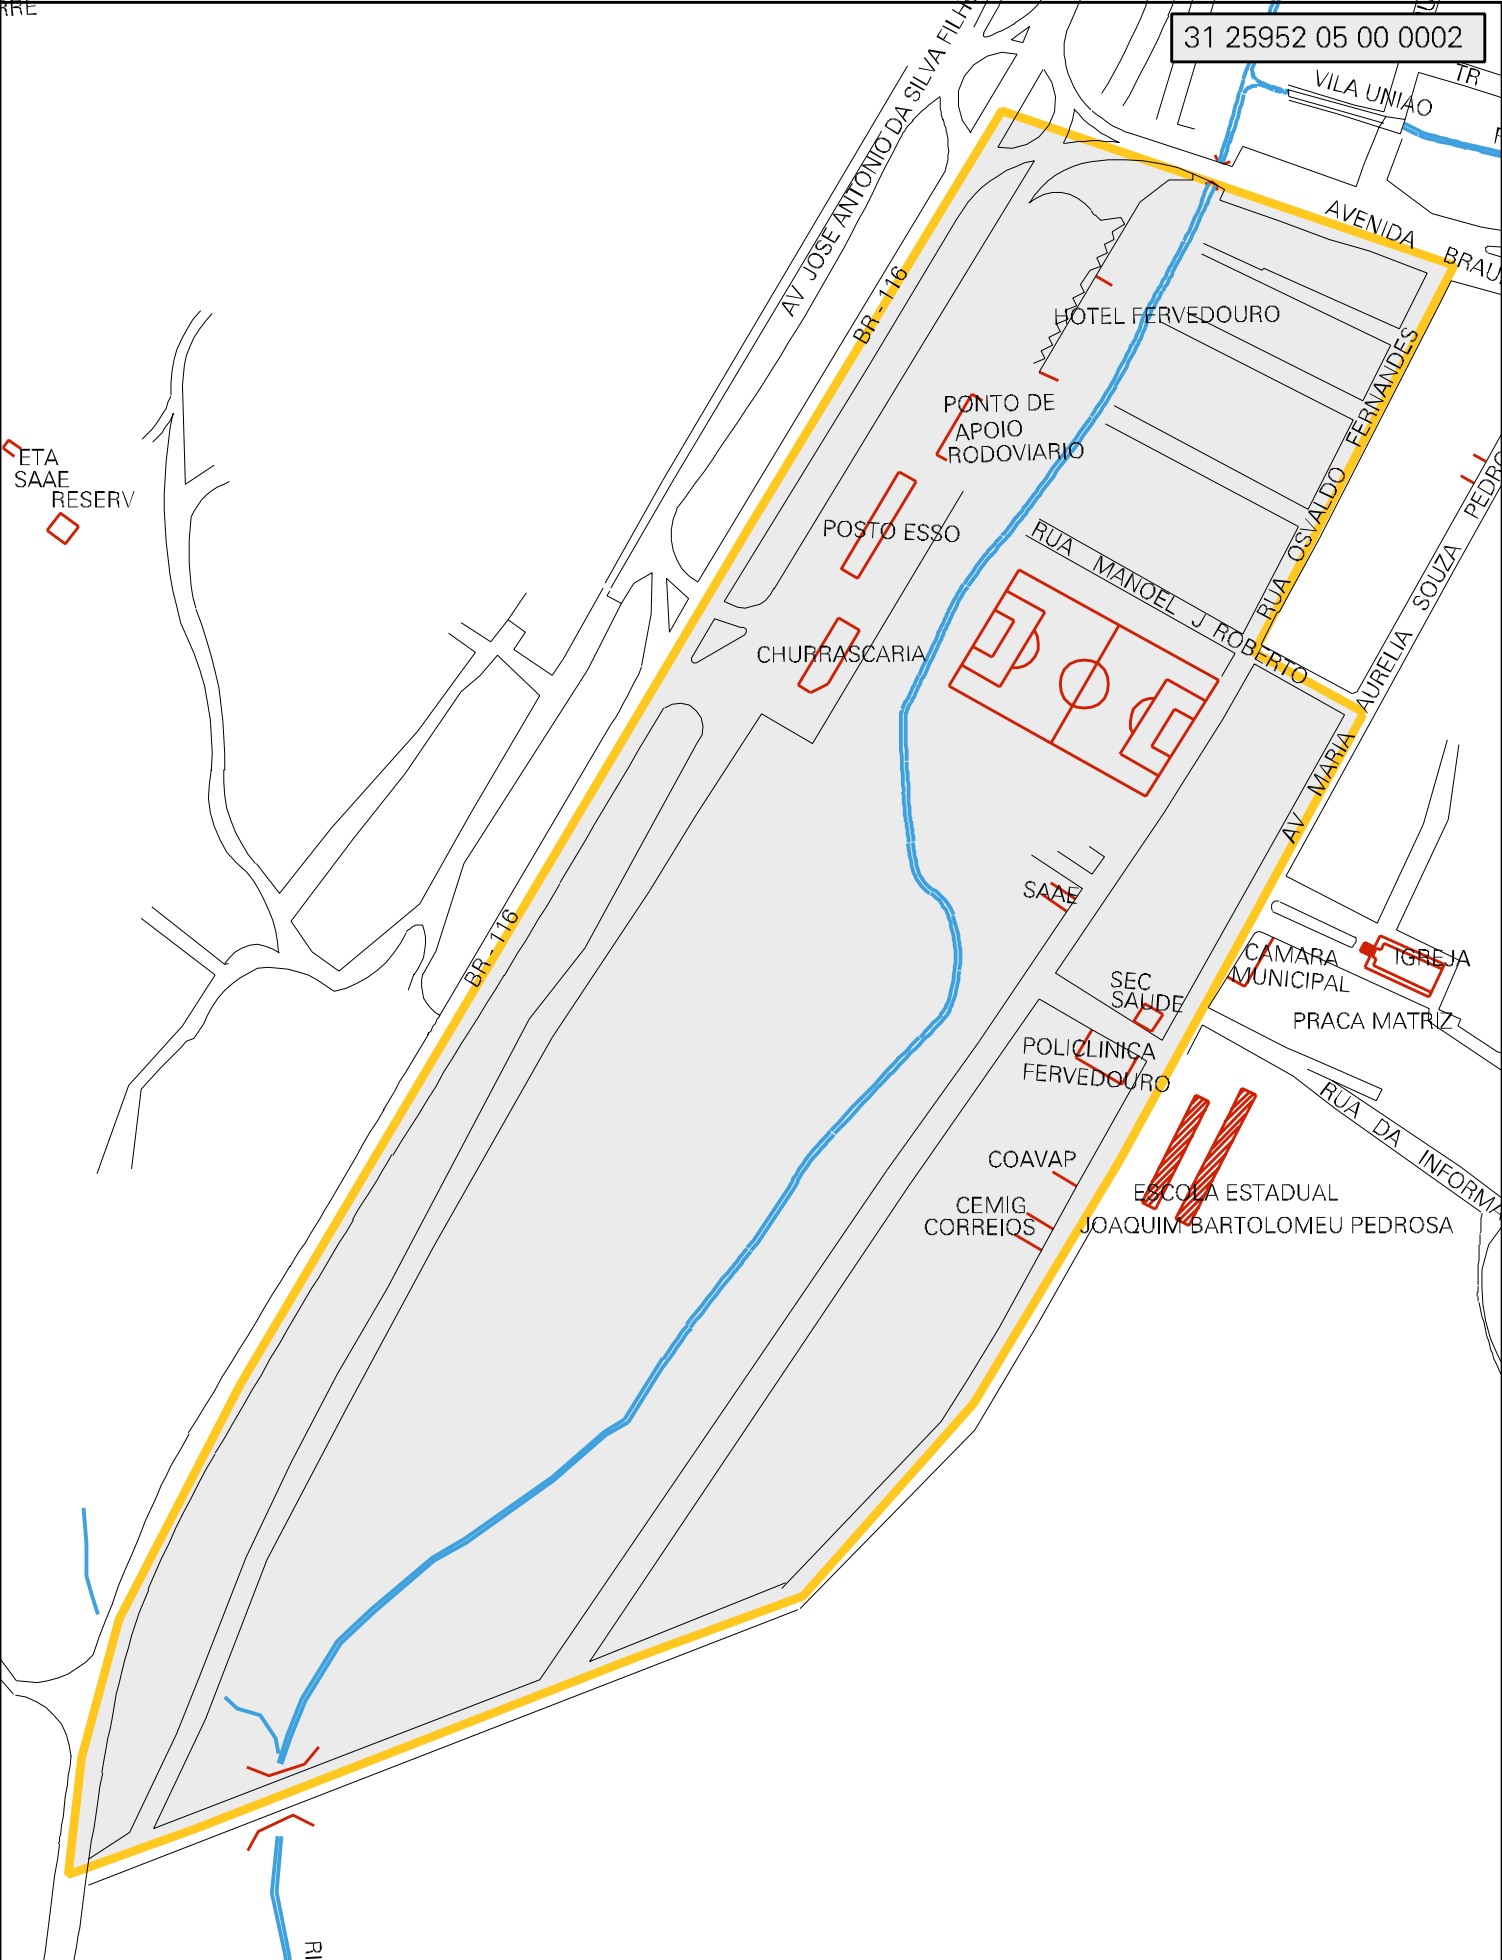

31 25952 05 00 0002

MUNICIPIO: 25952 - FERVEDOURO
 DISTRITO: 05 - FERVEDOURO
 SUBDISTRITO: 00
 SETOR: 0002 SITUACAO: 10

ESTADO DE MINAS GERAIS
 MAPA DE SETOR URBANO - MSU
 ESCALA: 1 : 3087