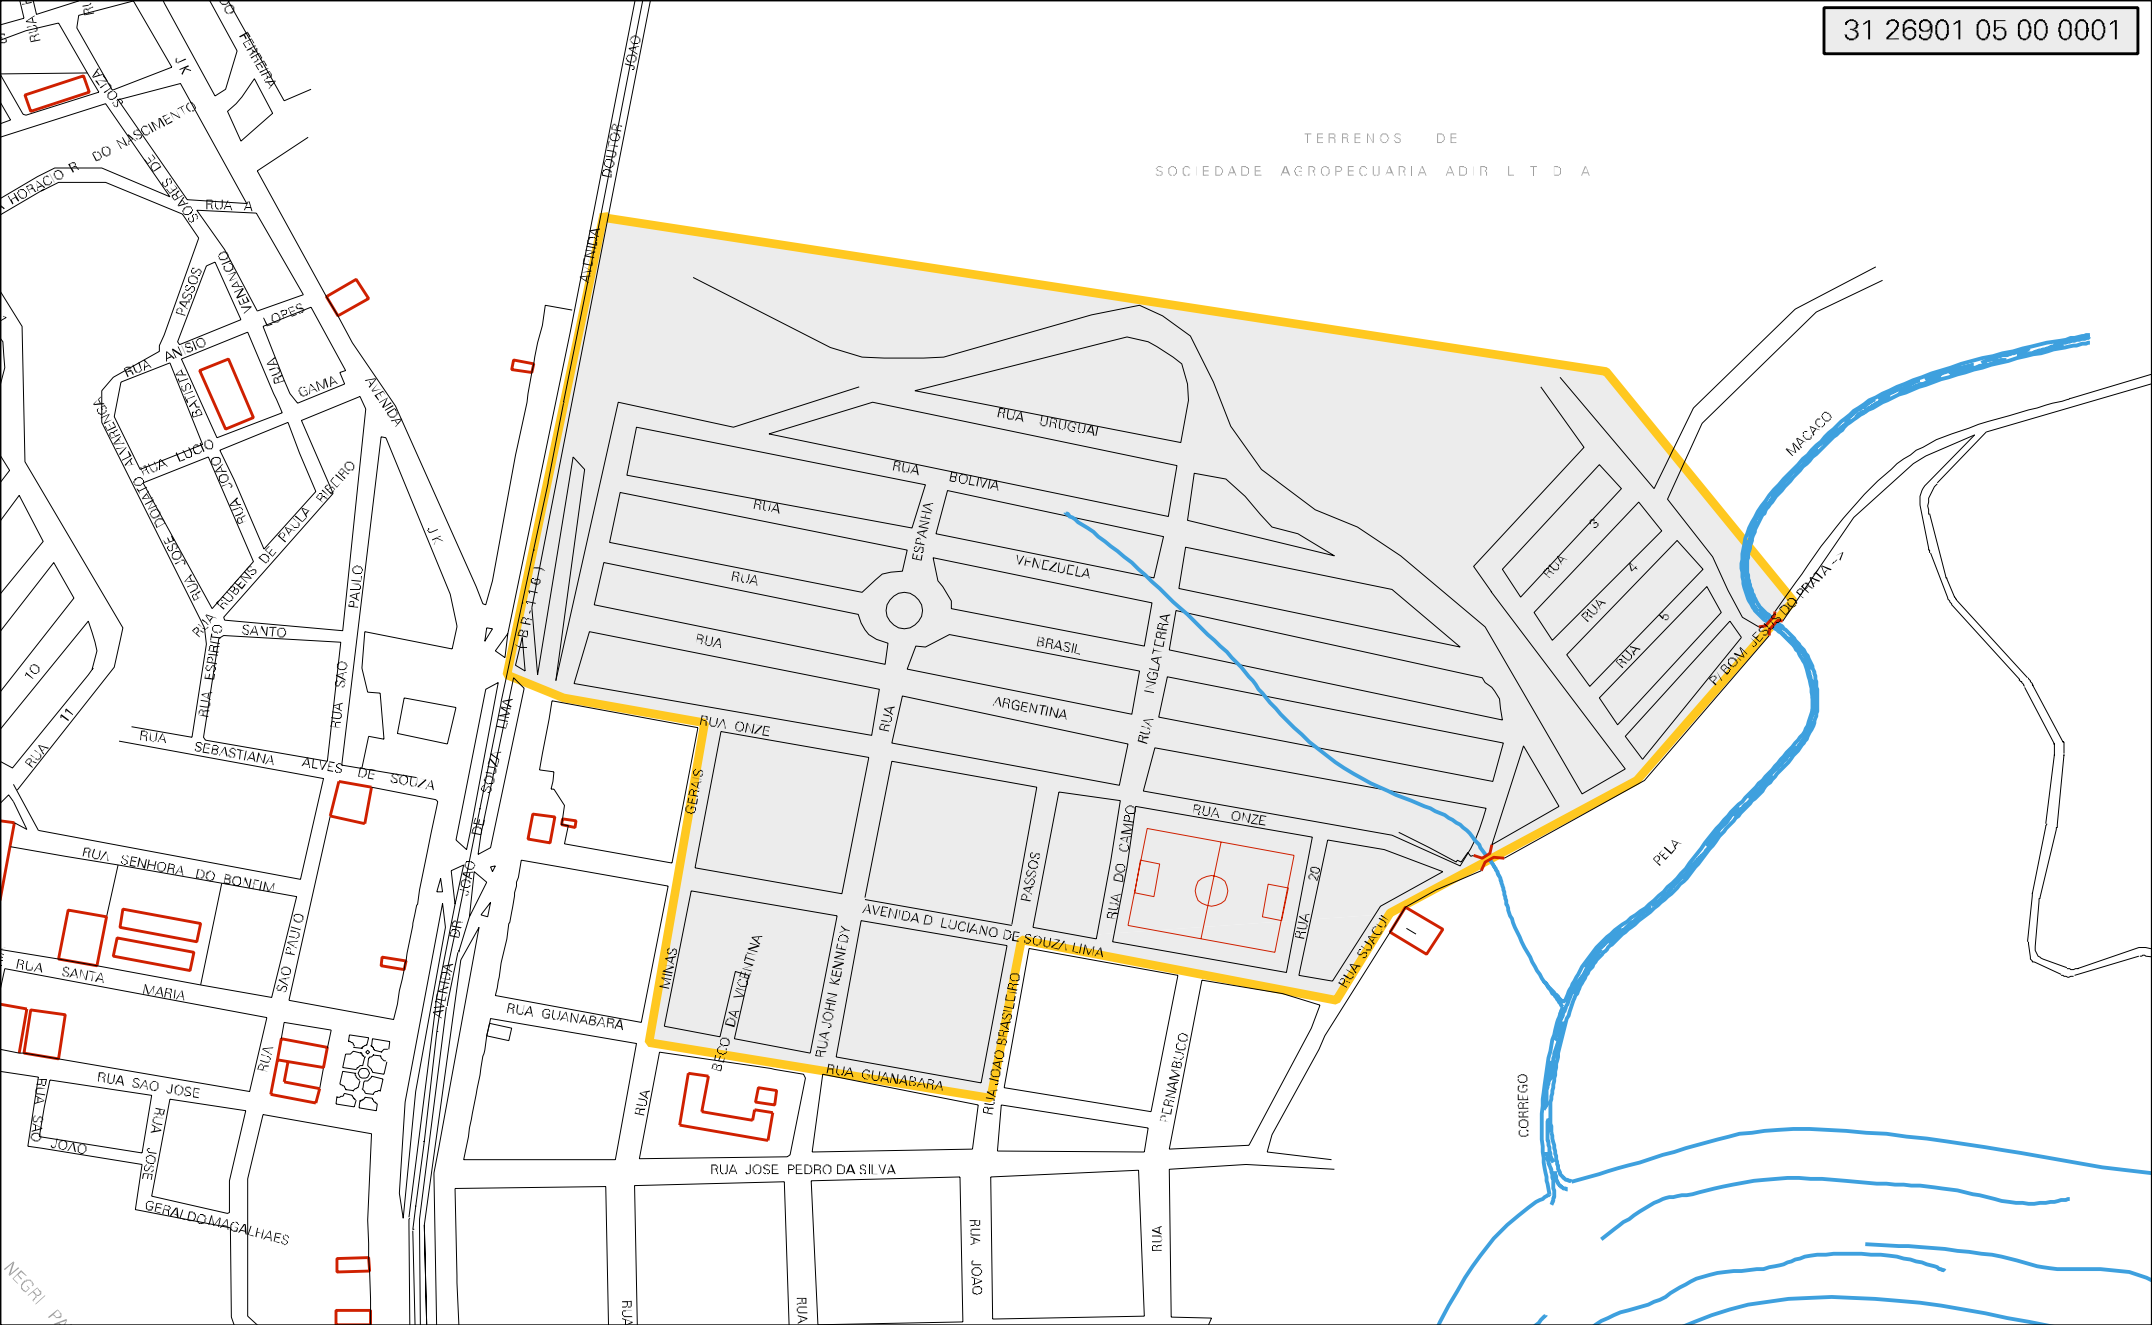

TERRENOS DE  
SOCIEDADE AGROPECUARIA ADIR L T D A

MUNICIPIO: 26901 - FREI INOCÊNCIO  
 DISTRITO: 05 - FREI INOCÊNCIO  
 SUBDISTRITO: 00  
 SETOR: 0001 SITUACAO: 10

ESTADO DE MINAS GERAIS  
 MAPA DE SETOR URBANO - MSU  
 ESCALA: 1 : 5075