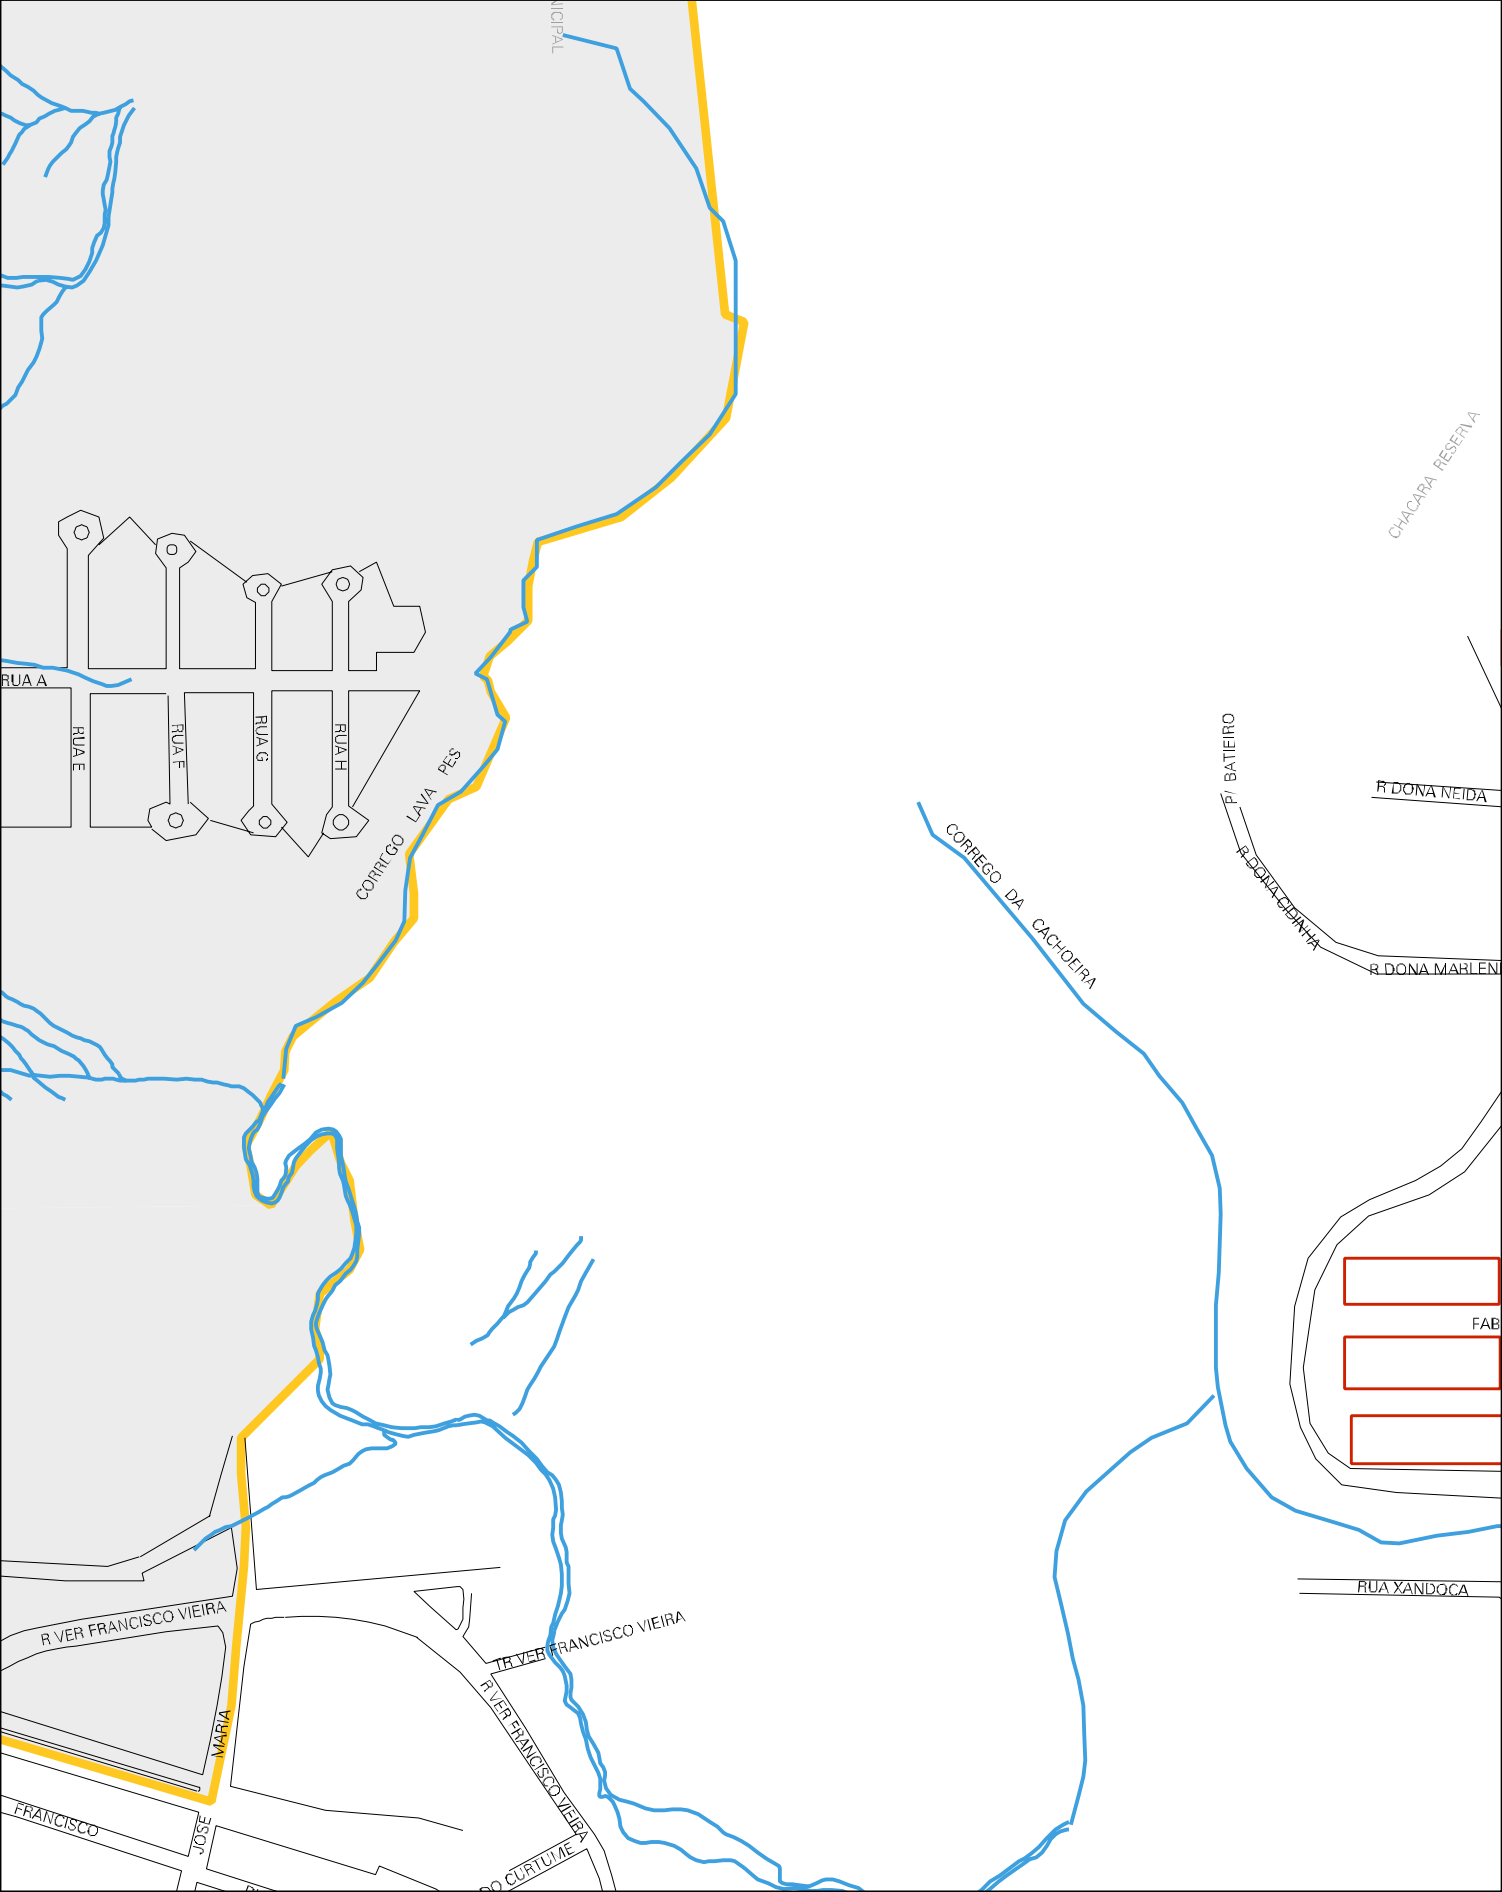

PARA DIAMANTINA

MORTO FLORESTAL

PROPRIEDADE P. MUI

RUA M

RUA K

RUA L

RUA LUZ ANTONIO

RUA DE MIRANDA

RUA JOSE ALVES

RUA PEREIRA

RUA ELIAS M

RUA GOMES

RUA GOMES

RUA ANCHIETA

MUNICIPIO: 27602 - GOUVEIA
 DISTRITO: 05 - GOUVEIA
 SUBDISTRITO: 00
 SETOR: 0001 SITUACAO: 10

ESTADO DE MINAS GERAIS
MAPA DE SETOR URBANO - MSU
ESCALA: 1 : 4403