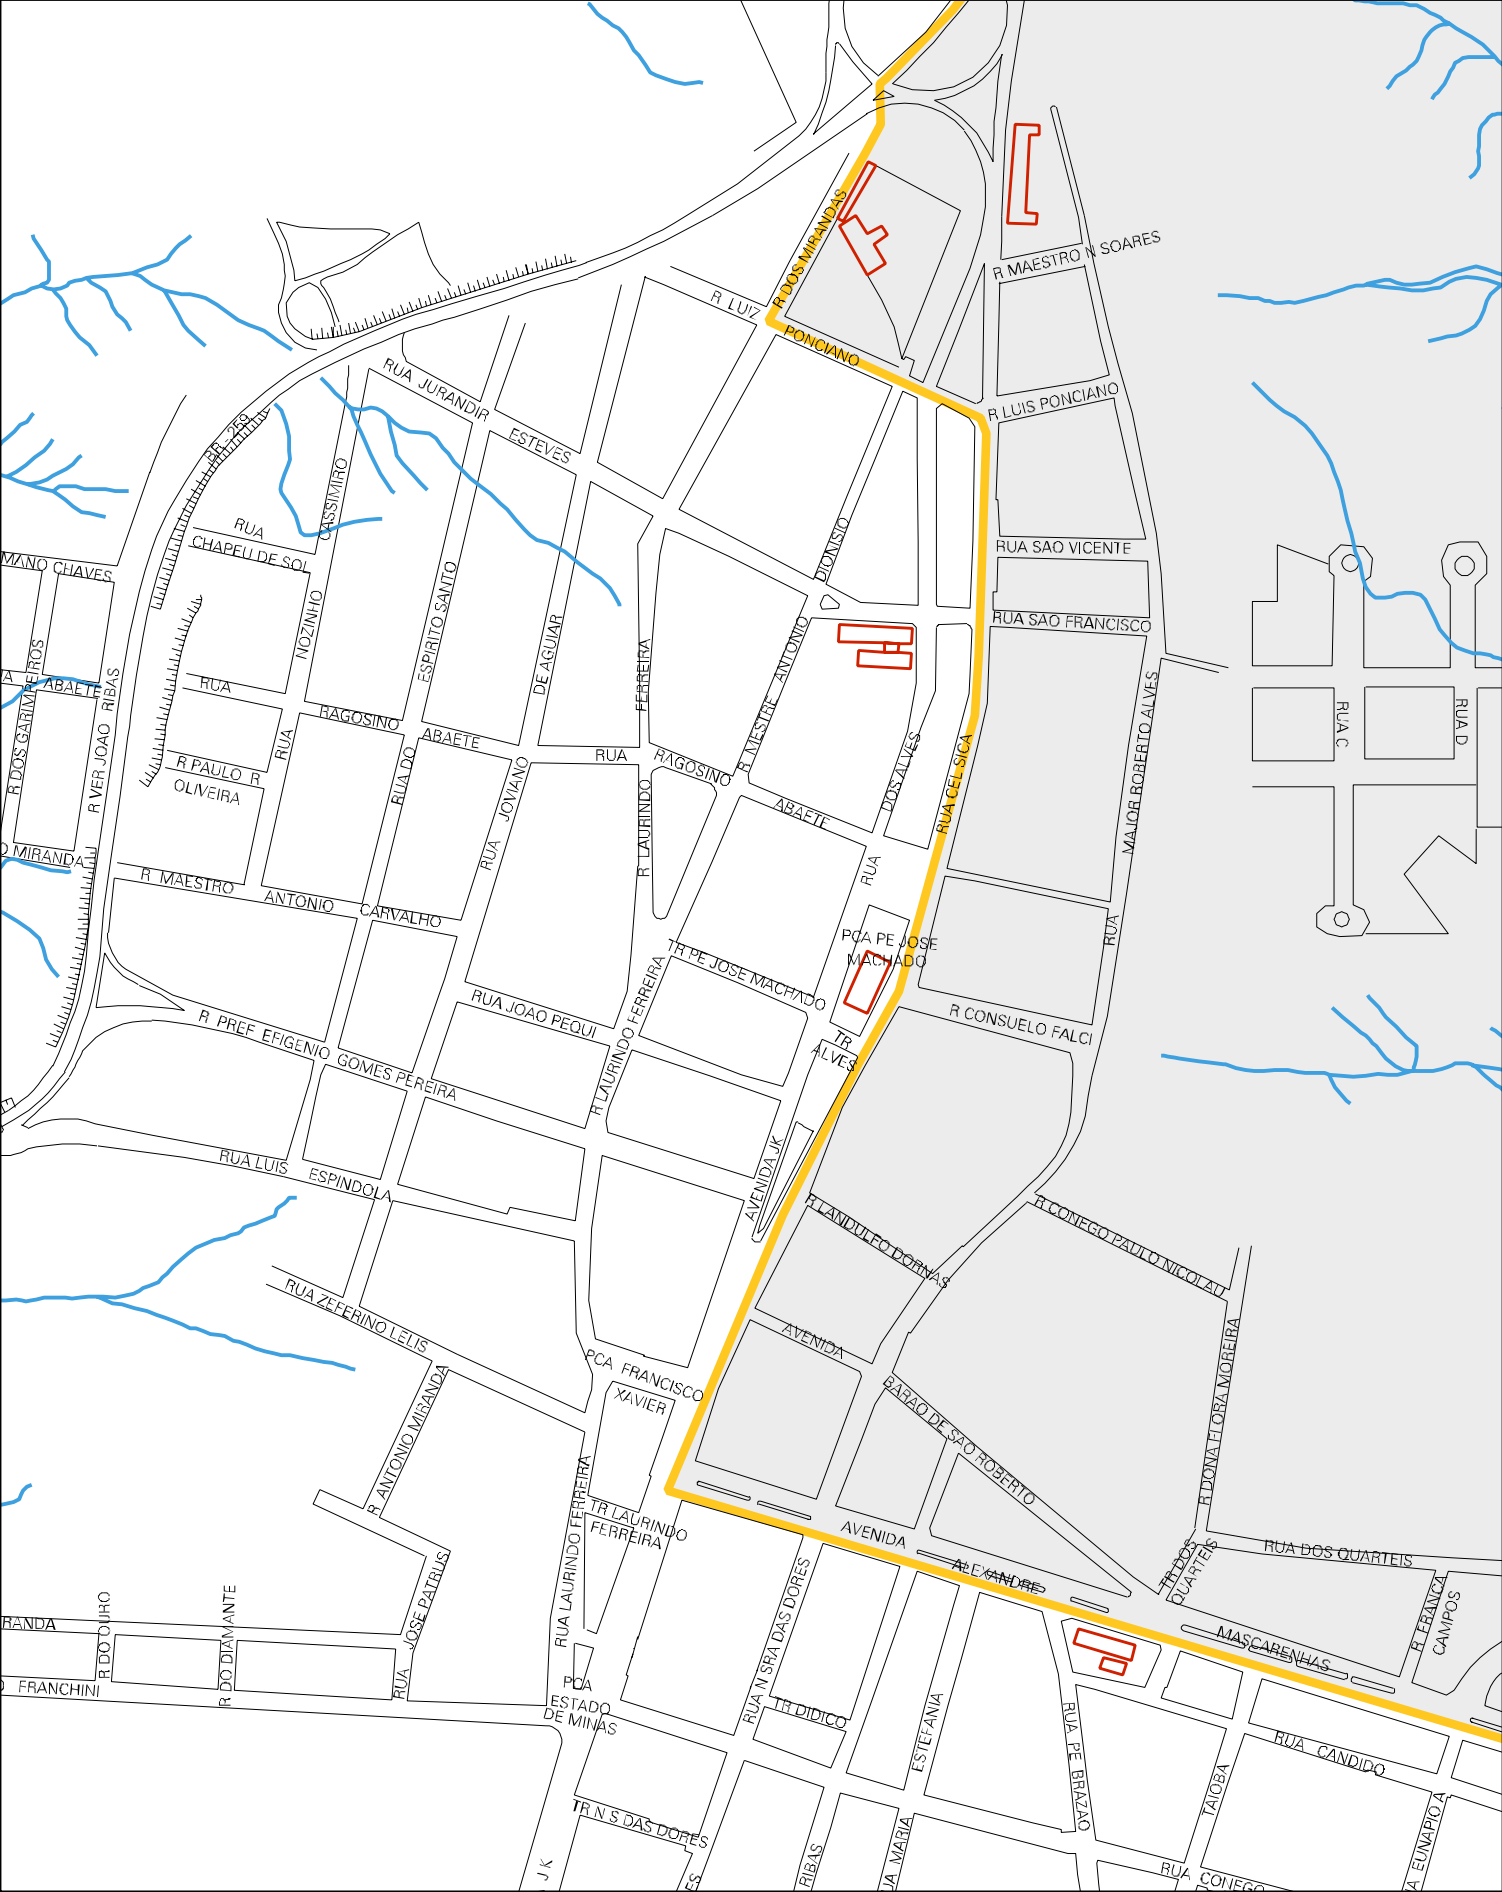

PARA DIAMANTINA

MORTO FLORESTAL

PROPRIEDADE P. MUI

RUA M

RUA K

RUA L

RUA LUZ ANTONIO

RUA DE MIRANDA

RUA JOSE ALVES

RUA PEREIRA

RUA ELIAS M

RUA GOMES

RUA GOMES

RUA ANCHIETA

MUNICIPIO: 27602 - GOUVEIA
 DISTRITO: 05 - GOUVEIA
 SUBDISTRITO: 00
 SETOR: 0001 SITUACAO: 10

ESTADO DE MINAS GERAIS
MAPA DE SETOR URBANO - MSU
ESCALA: 1 : 4403