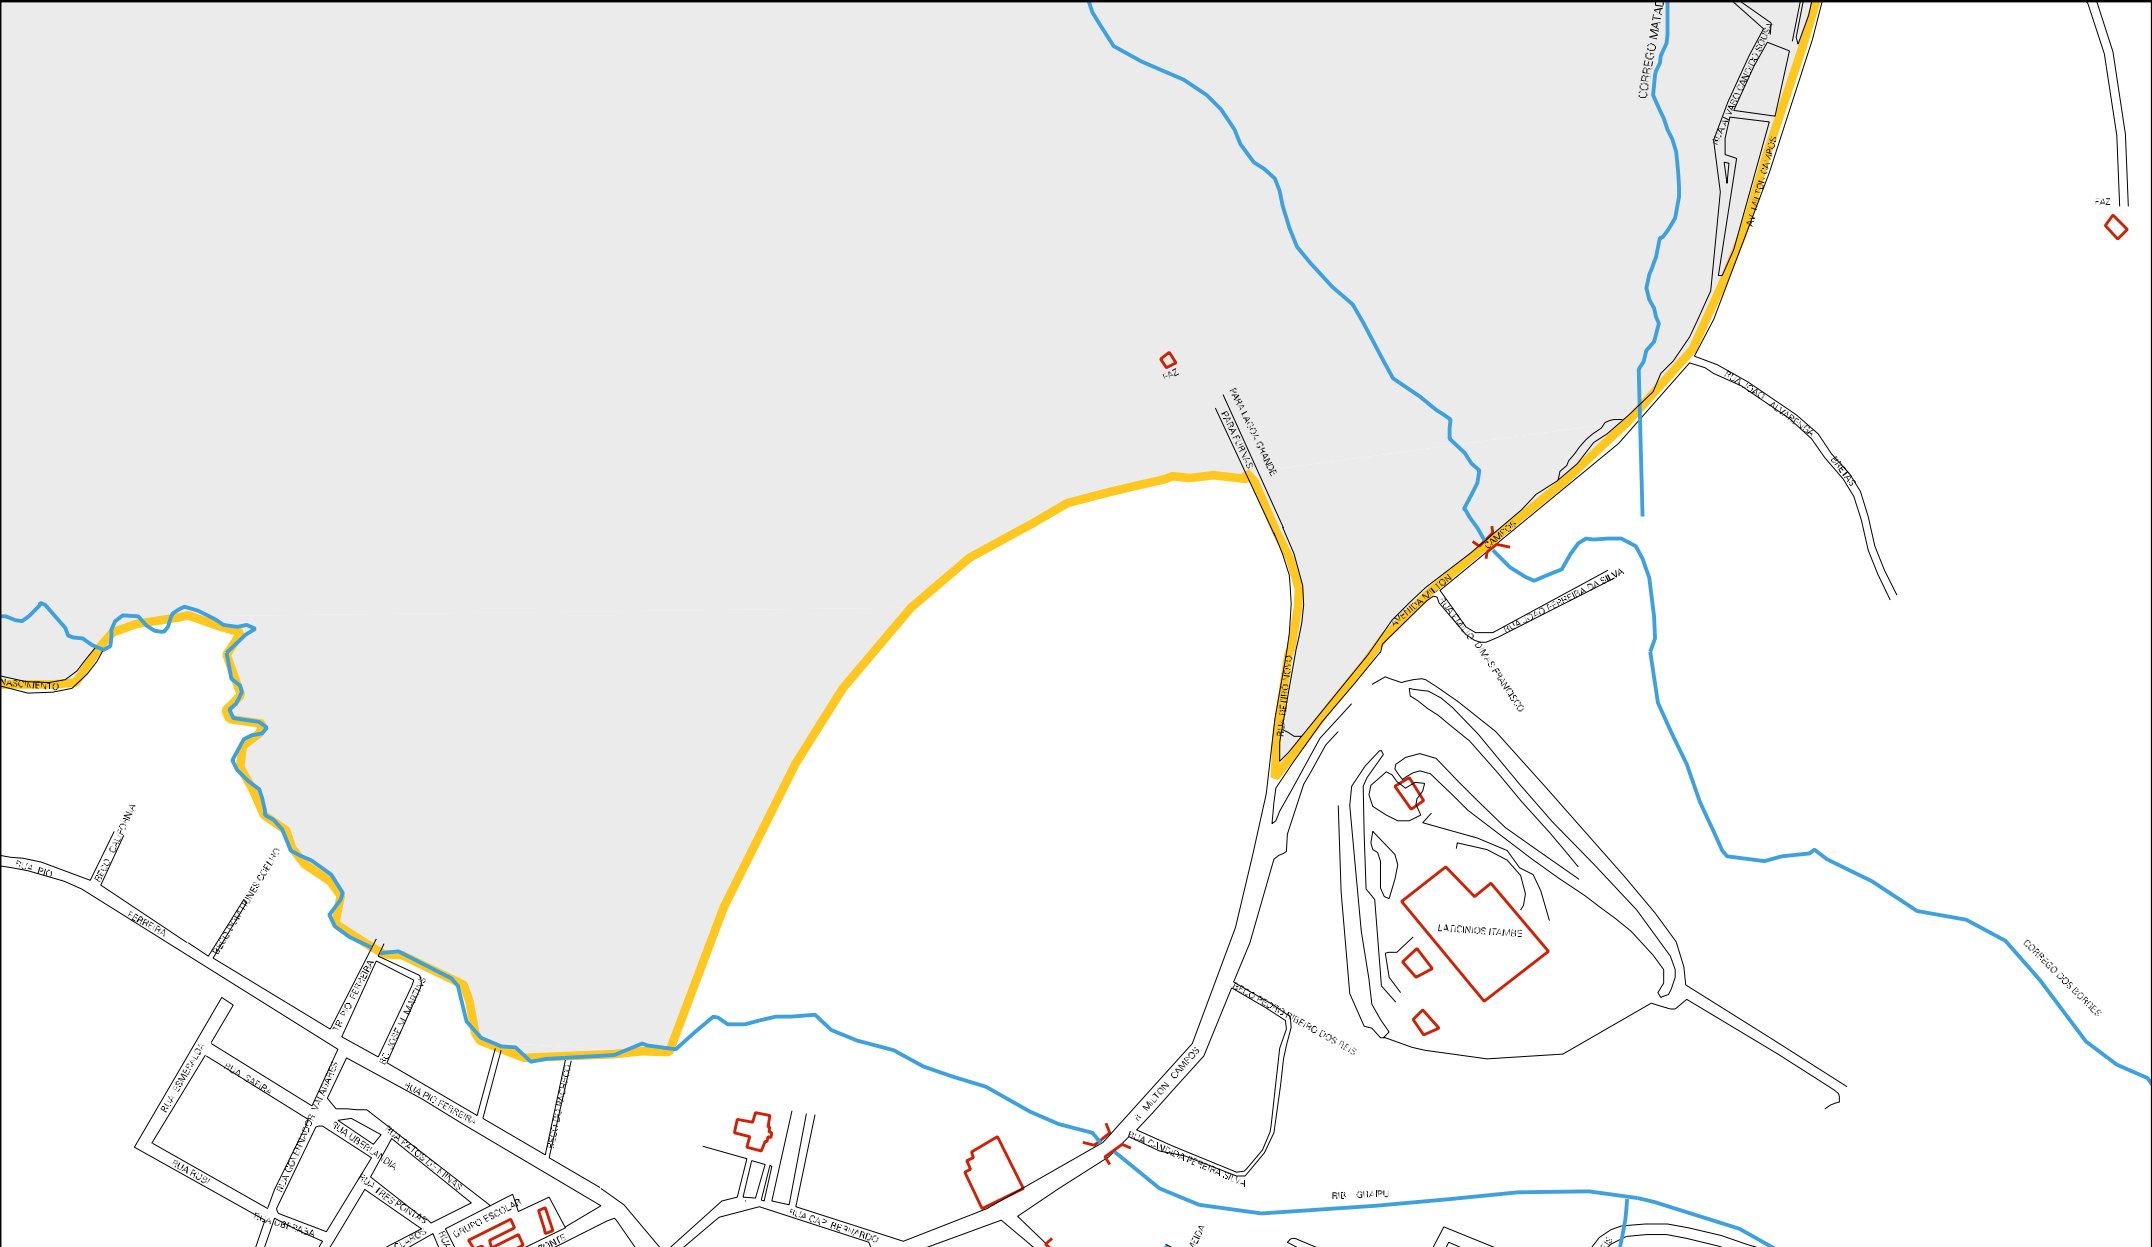

HERDESIPOS DE PEREIRA DA SILVA

ANTONIO ROSA LIMA

F. Z. ALVARADO BIELAS

PEDREIRA DO TITO

R. S. RIBEIRO DE SALES

CAURO

ESTADO DE MINAS GERAIS
MAPA DE SETOR URBANO - MSU
ESCALA: 1 : 7577