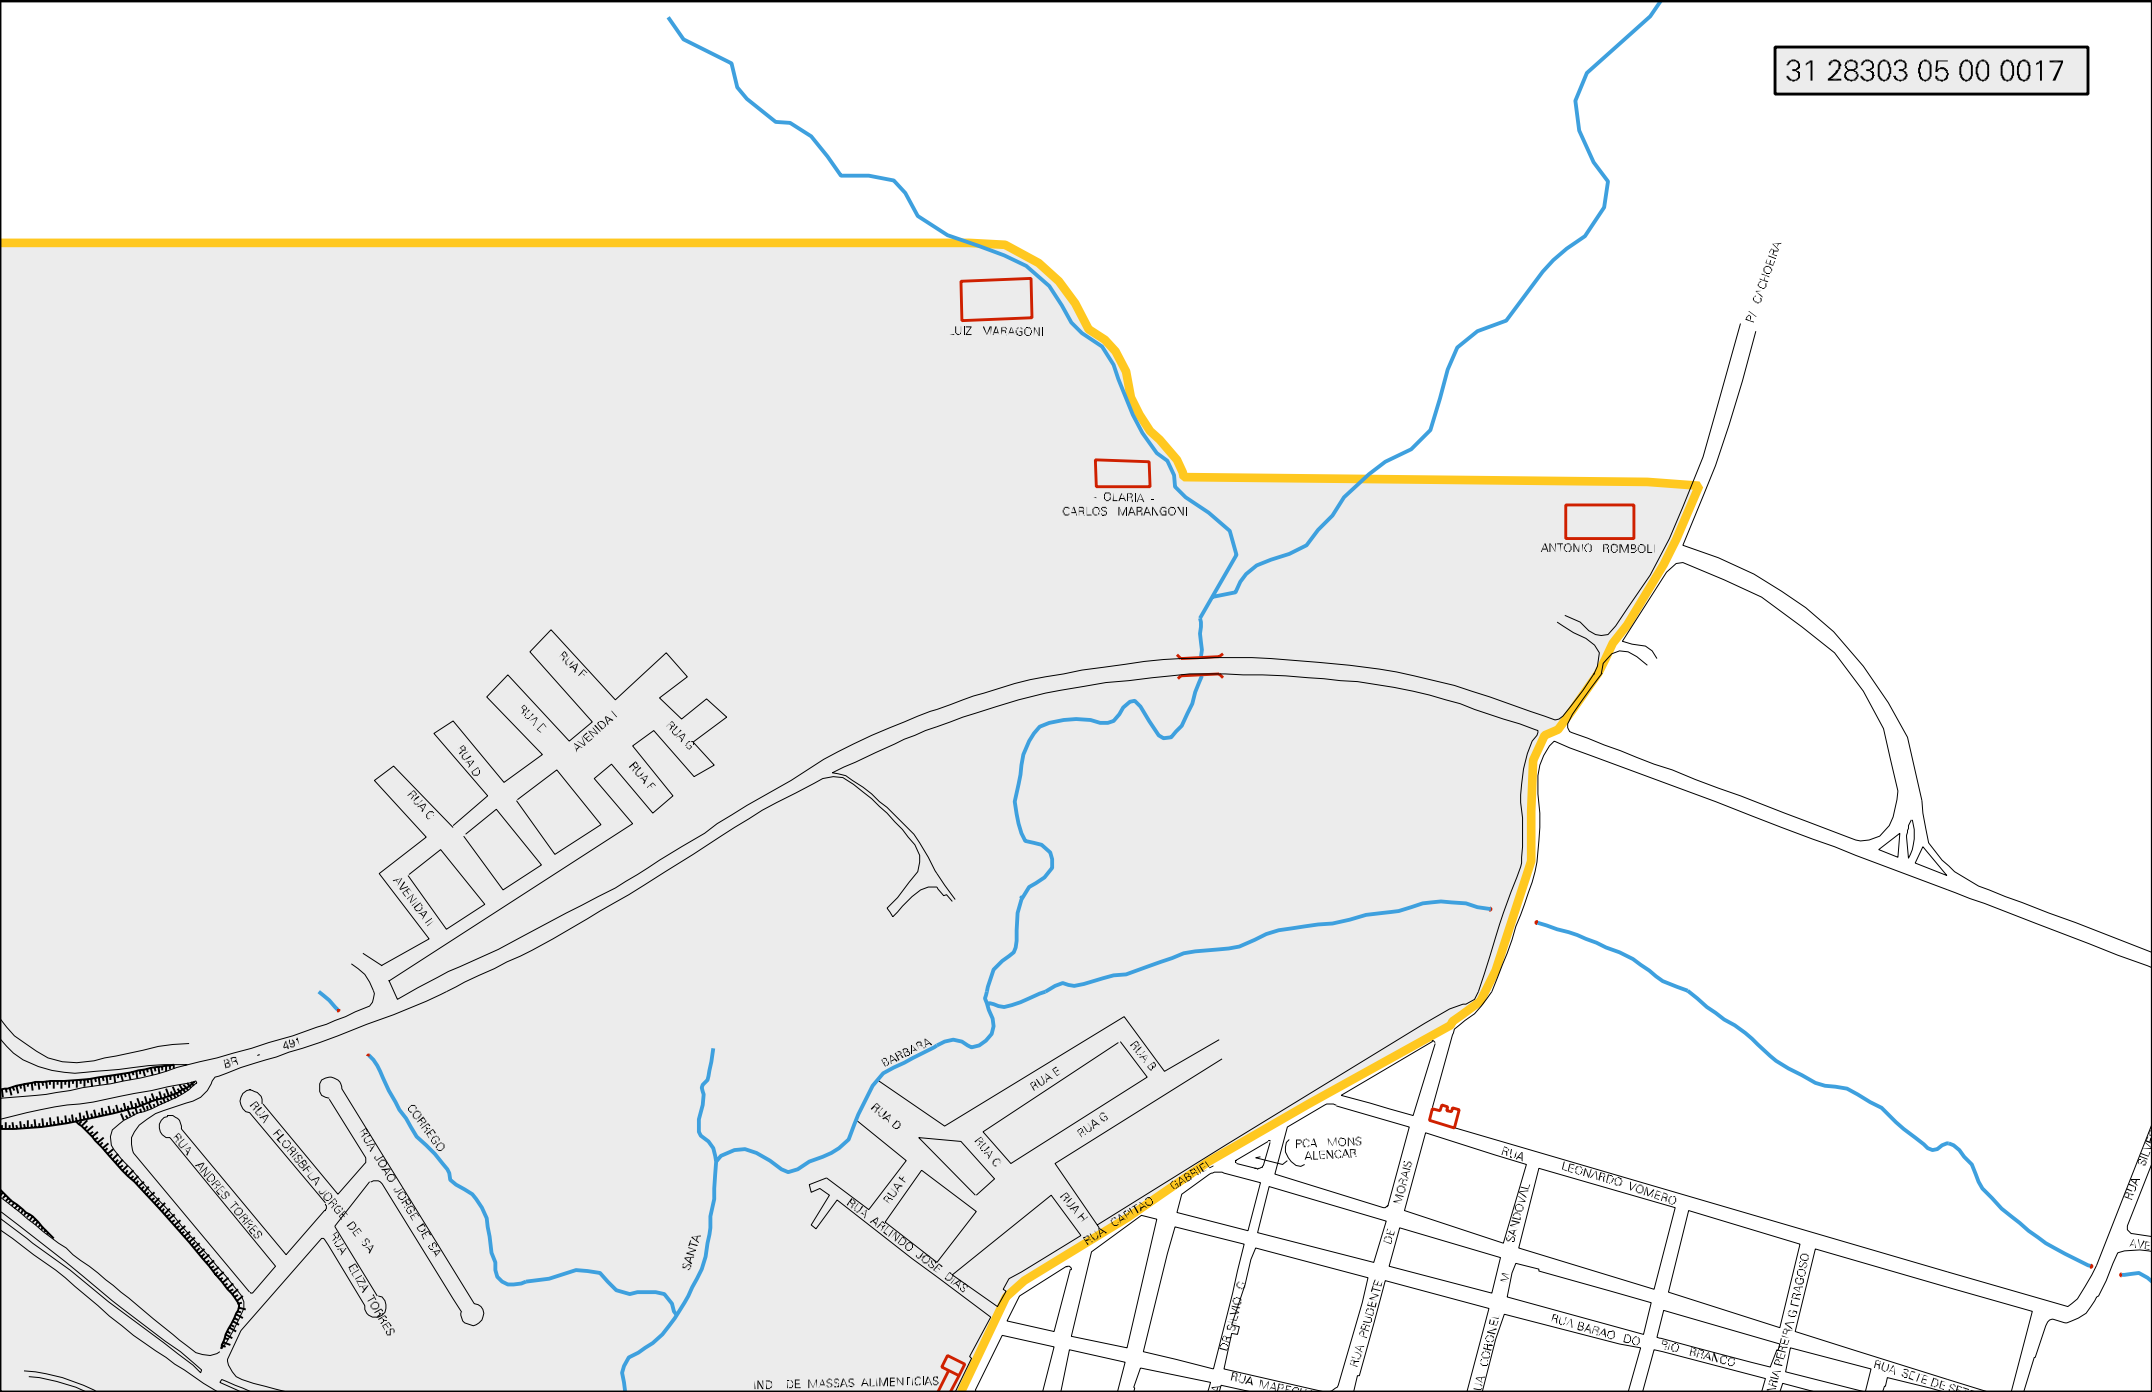

LUIZ MARAGONI

CLÁRIA - CARLOS MARAGONI

ANTONIO ROMBOL

PI CICQUEIRA

BR 491

CORREGO

SAINTA

BARBOSA

RUA ALEIXO JEFF JES

RUA CAPITAO BARBIL

PCA MONS ALENCAR

DE MIGRANS

RUA LEONARDO VOMERO

RUA SAMOTIN

RUA BARAO DO

RUA SEJE DE SERRA

IND DE MASSAS ALIMENTÍCIAS

1

2

3

4