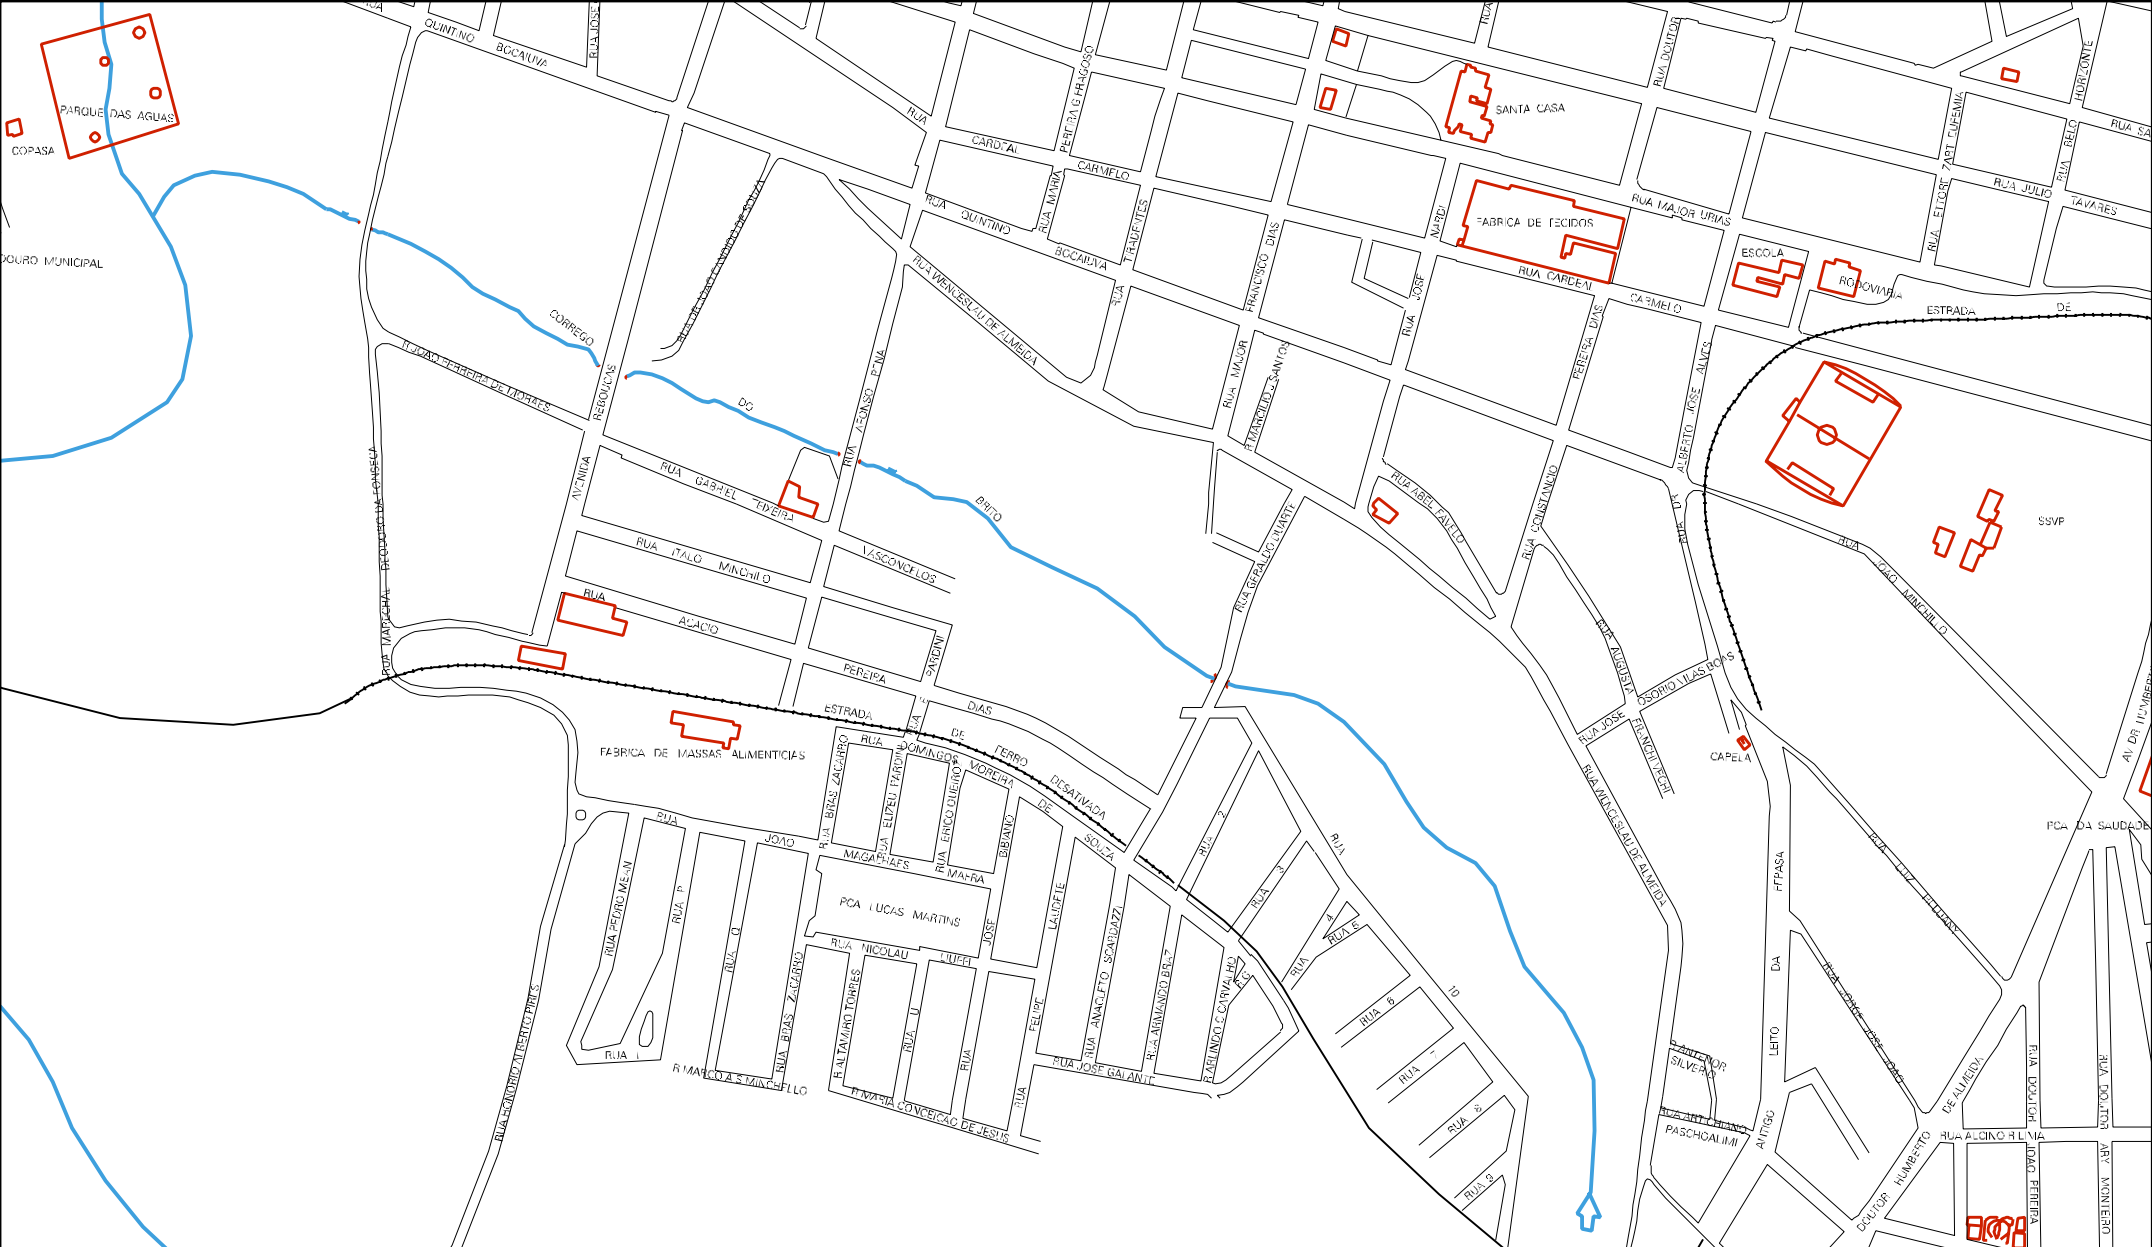

ESTANCIA GIOVANA
PROP E TERRAS DE JOAO DELORENZO FILHO

JOAQUIM DA LATORRE

LARANJAL

PI GUALUPE

CENSO AGROPECUARIO 2008
CONTAGEM DA POPULACAO 2007

MUNICIPIO: 28303 - GUARANÉSIA
 DISTRITO: 05 - GUARANÉSIA
 SUBDISTRITO: 00
 SETOR: 0018 SITUACAO: 10

ESTADO DE MINAS GERAIS
 MAPA DE SETOR URBANO - MSU
 ESCALA: 1 : 6324