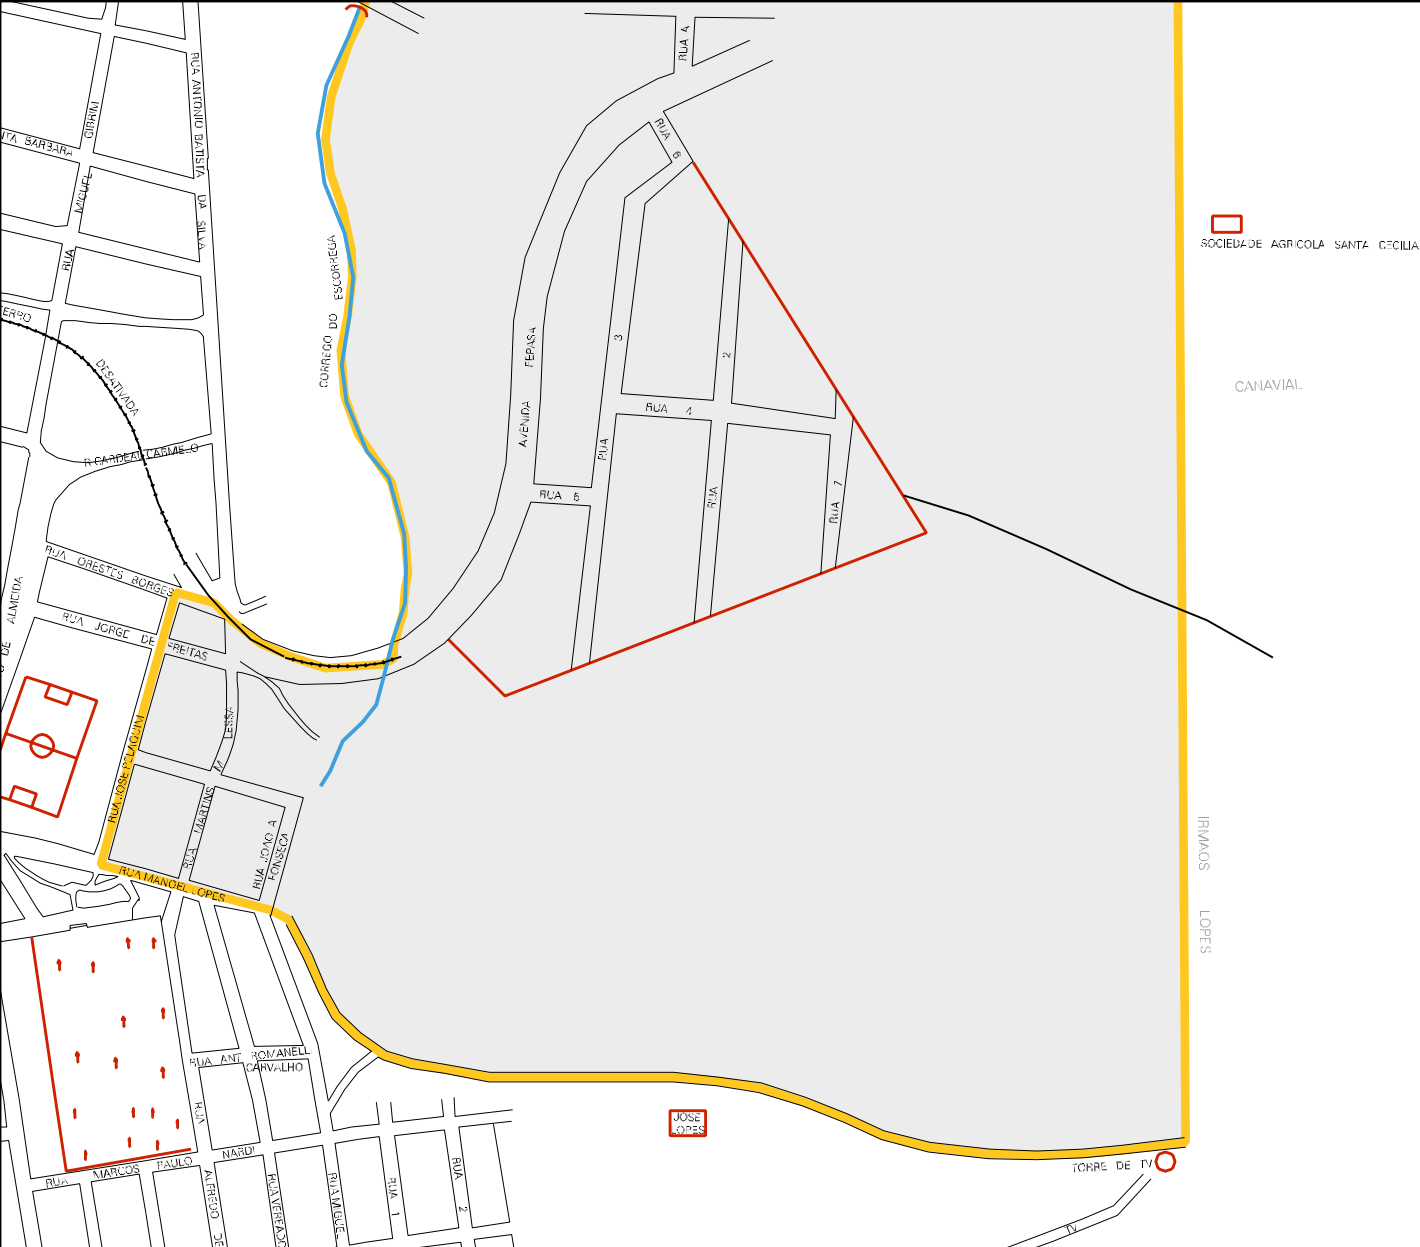

ESTANCIA GIOVANA
PROP E TERRAS DE JOAO DELORENZO FILHO

JOAQUIM DA LATORRE

LARANJAL

PI GUALUPE

CENSO AGROPECUARIO 2008
CONTAGEM DA POPULACAO 2007

MUNICIPIO: 28303 - GUARANÉSIA
 DISTRITO: 05 - GUARANÉSIA
 SUBDISTRITO: 00
 SETOR: 0018 SITUACAO: 10

ESTADO DE MINAS GERAIS
 MAPA DE SETOR URBANO - MSU
 ESCALA: 1 : 6324