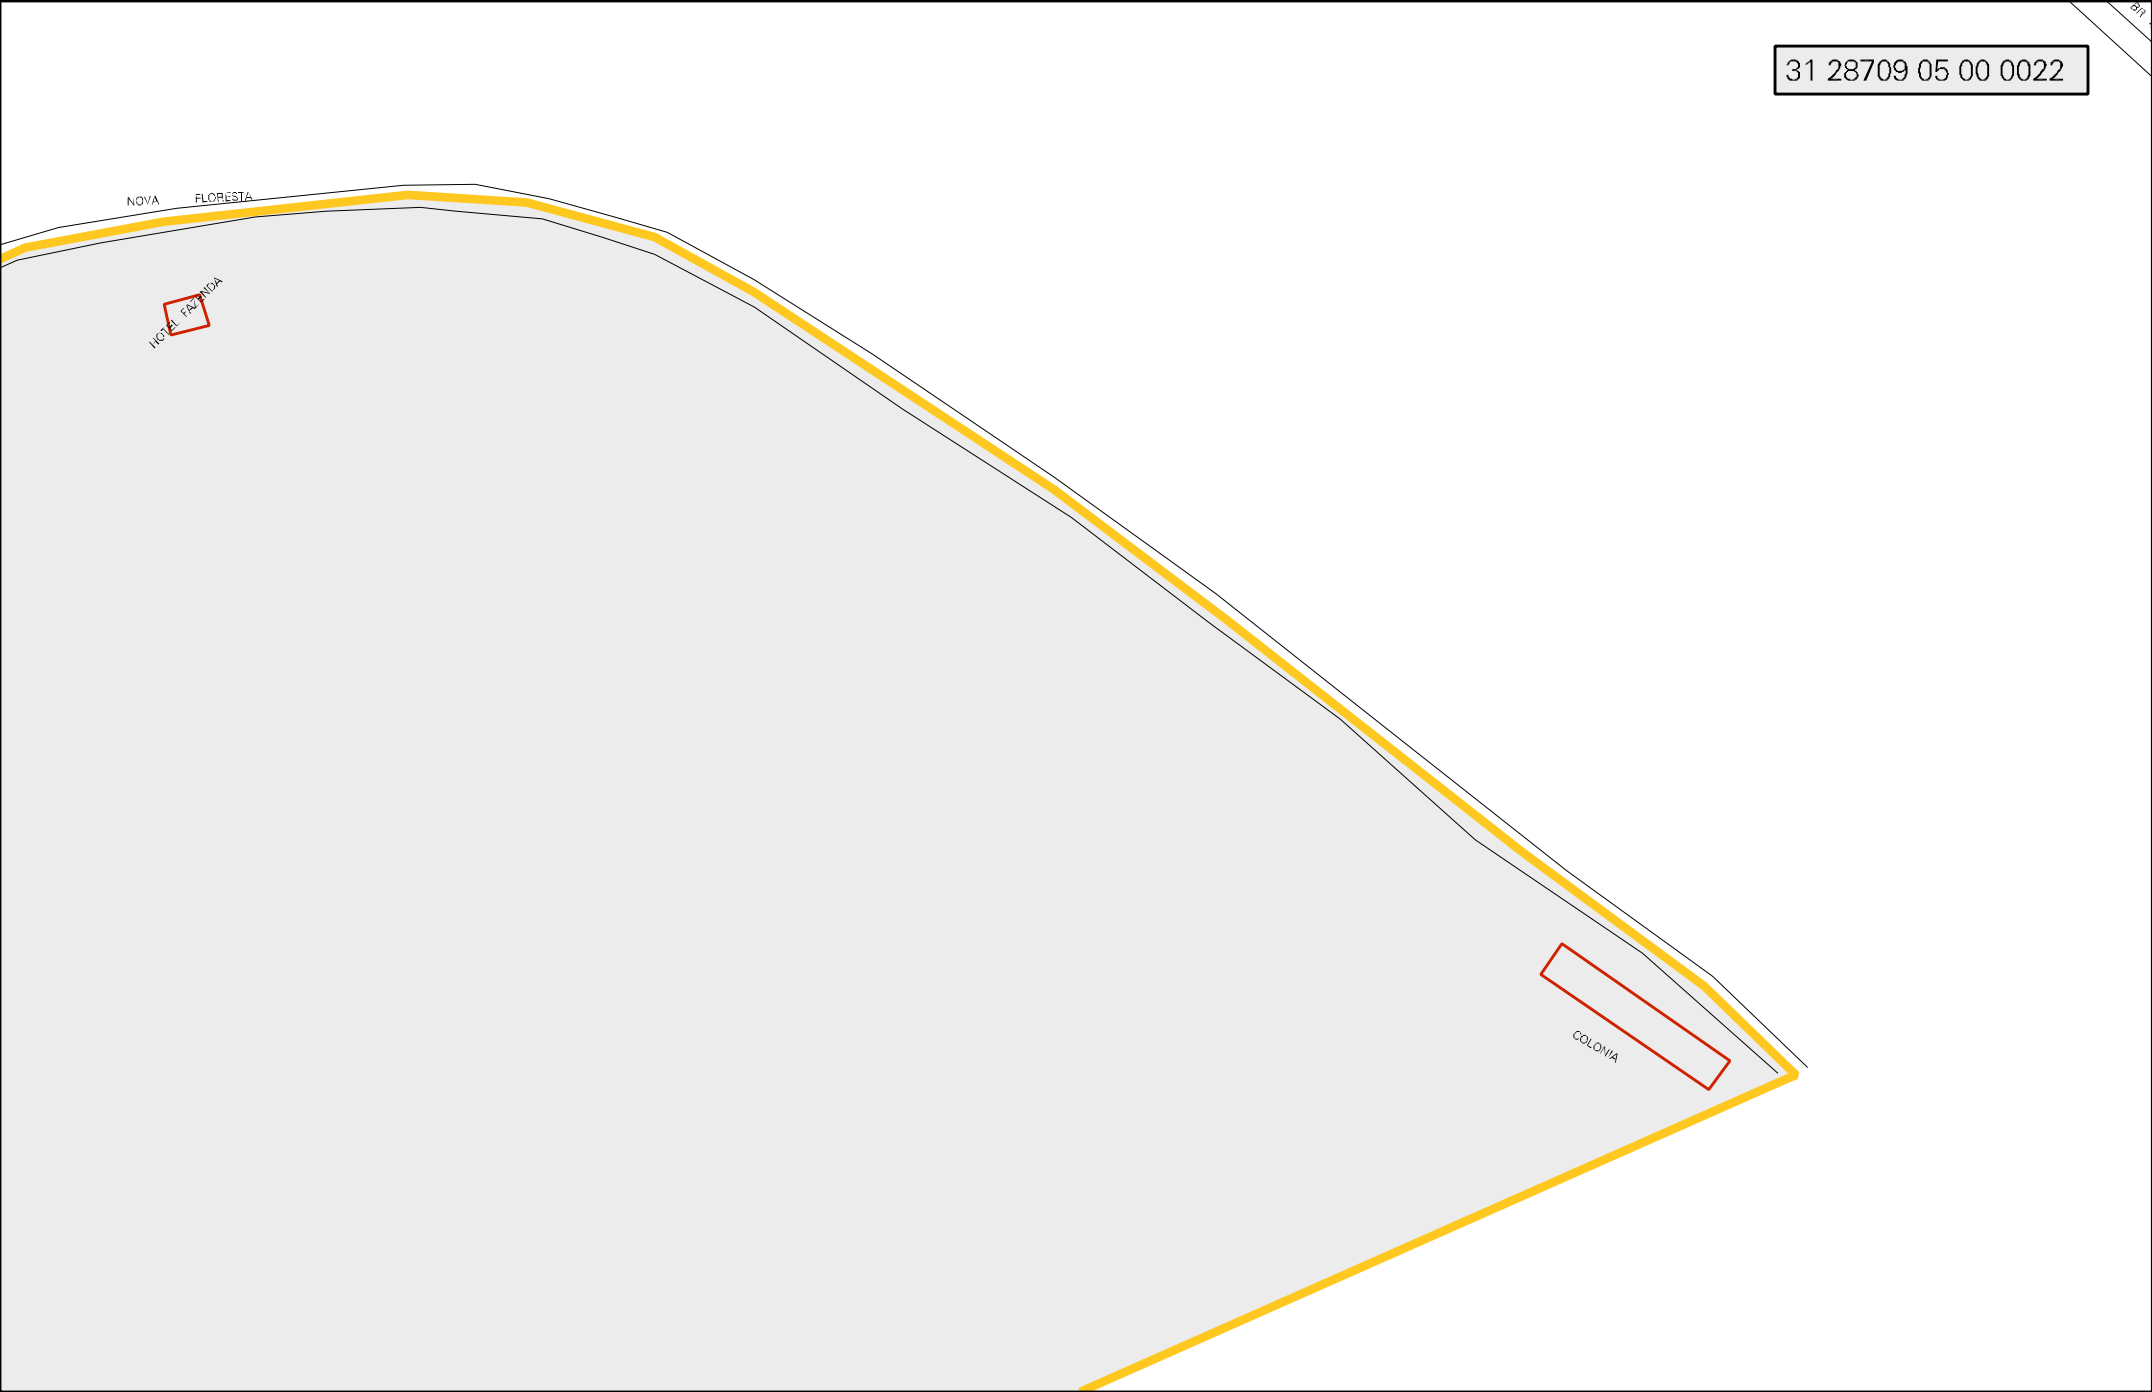

PASOJA

DOMINGOS

RUA BERTA

RUA DR ANTONIO RICCIARDI STOLLE

RUA 3

AV IRENE MONTEIRO RIBEIRO DO VALE

RUA ANGELO ZAMPPAR

RUA LUIZ FRANCINI

RUA ADELA ABRAO

RUA SAMIRA ABRAO

JOAO PALLOS

RUA PASCHOAL SIMONE

RUA MARIA ANTONIA RICCIARDI

RUA CECILIA

PARA

RUA DISYANA

RUA SAO PAULO

RUA ESP. SANTA

RUA RODRIGUES DE LANEIRO

RUA SAMUEL CAMILO

CATARINA

RUA OLIVIO

AV ESMERINO RIBEIRO DO VALE FILHO

ESTRADA PARA A FAZENDA

NOVA FLORESTA

HOTEL FUNDADA

COLONIA

ESTADO DE MINAS GERAIS
MAPA DE SETOR URBANO - MSU
ESCALA: 1 : 5918