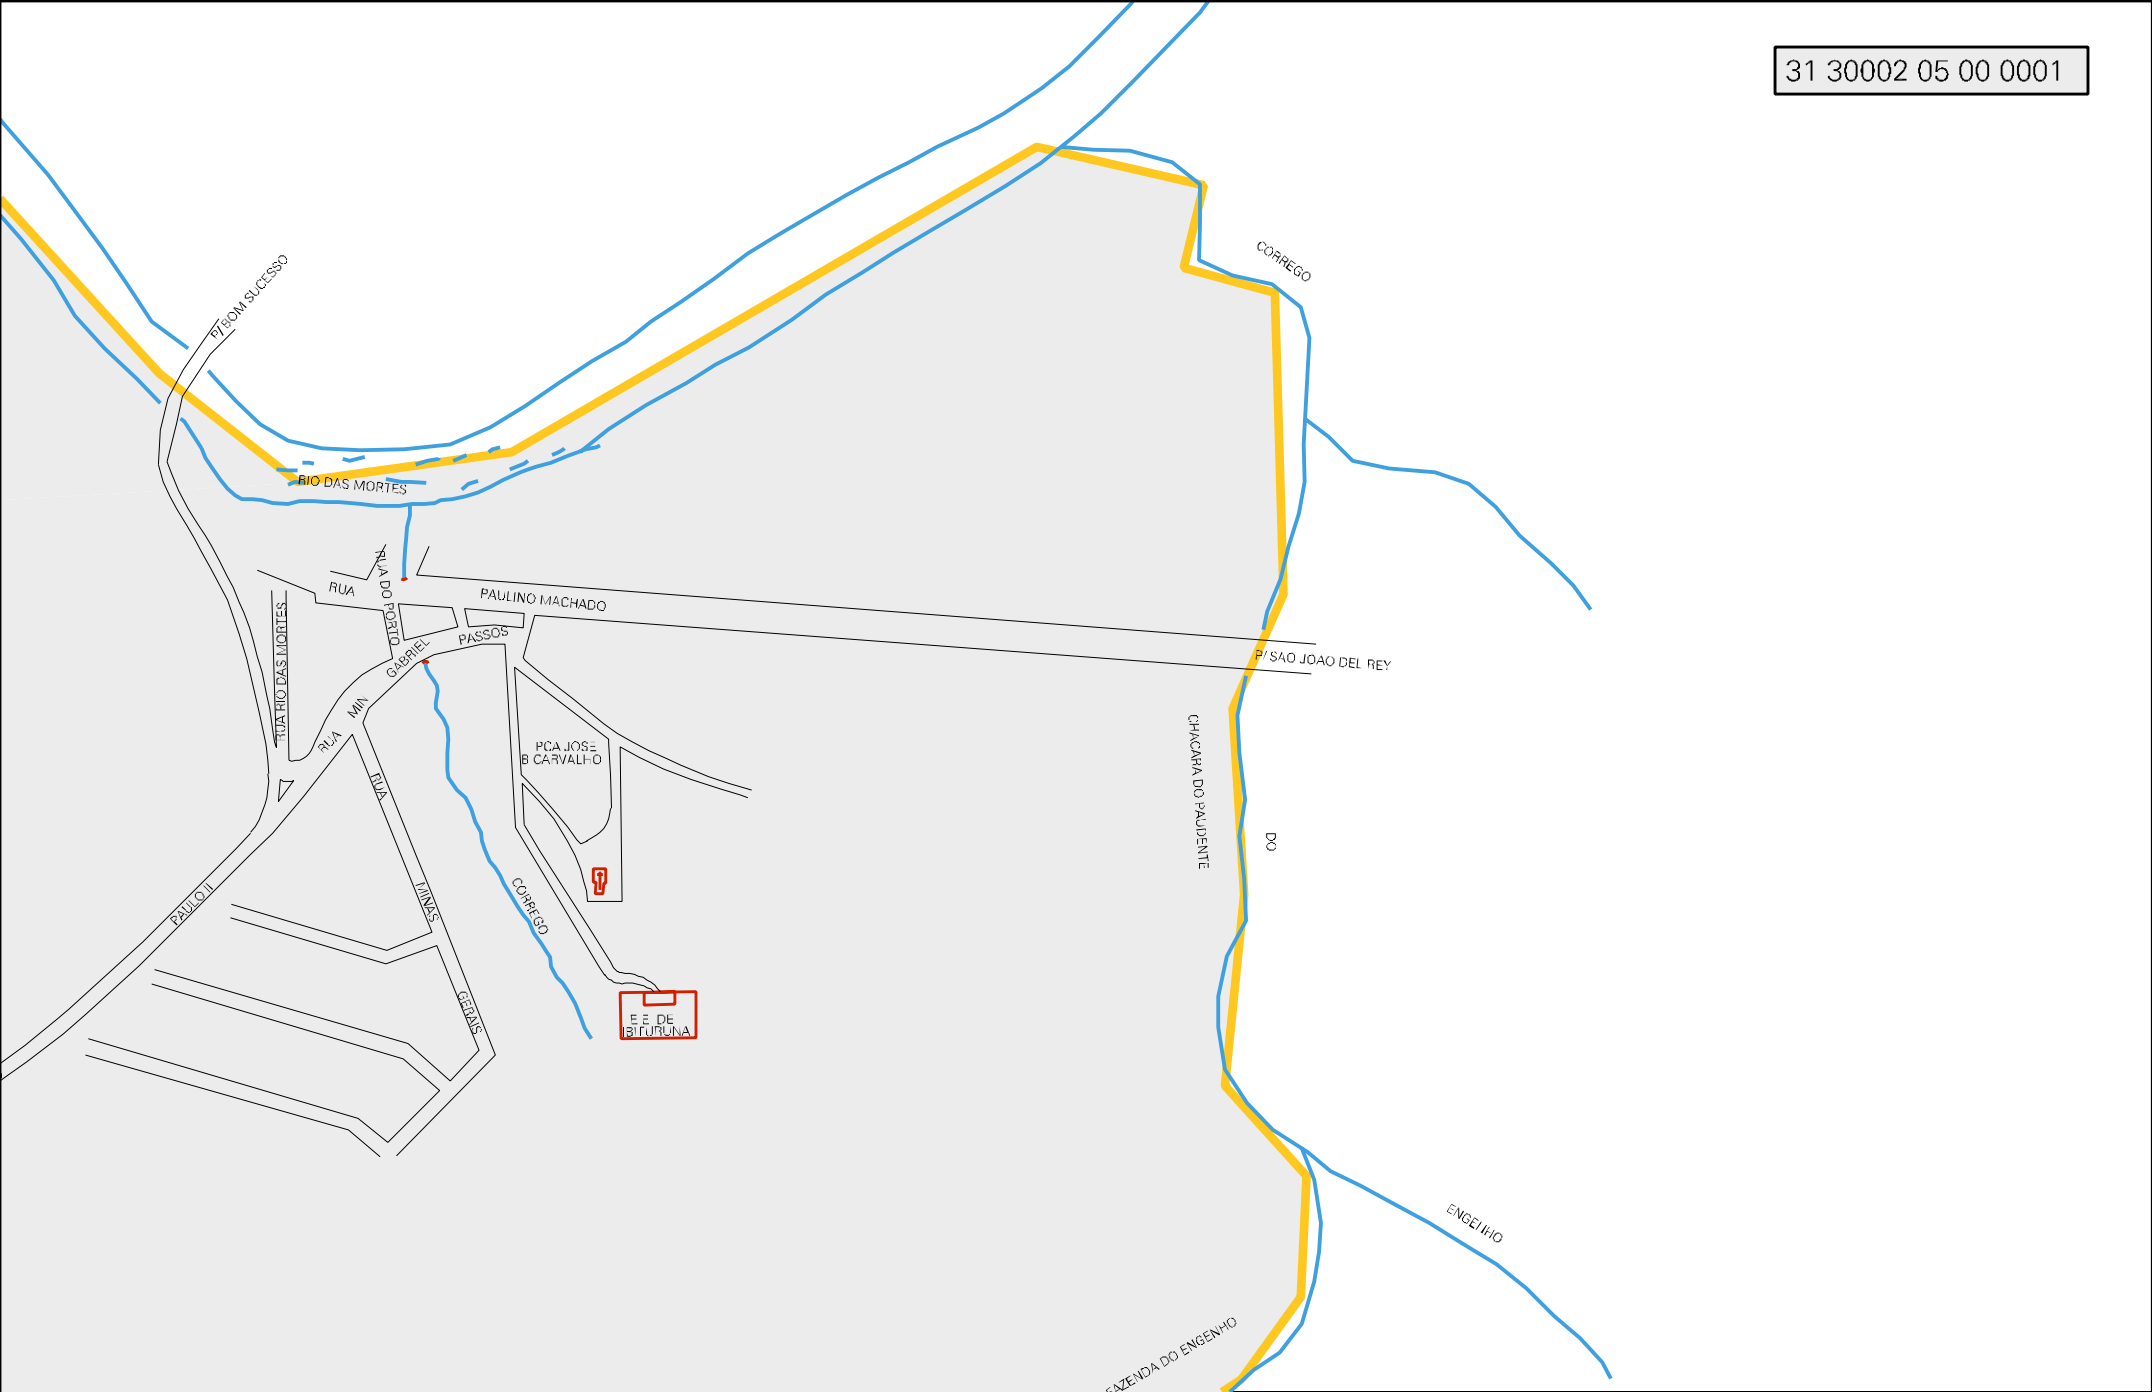

RUA

CORTEGO

OD

LOBO

VA

SOZA

ESTADO DE MINAS GERAIS
MAPA DE SETOR URBANO - MSU
ESCALA: 1 : 5289