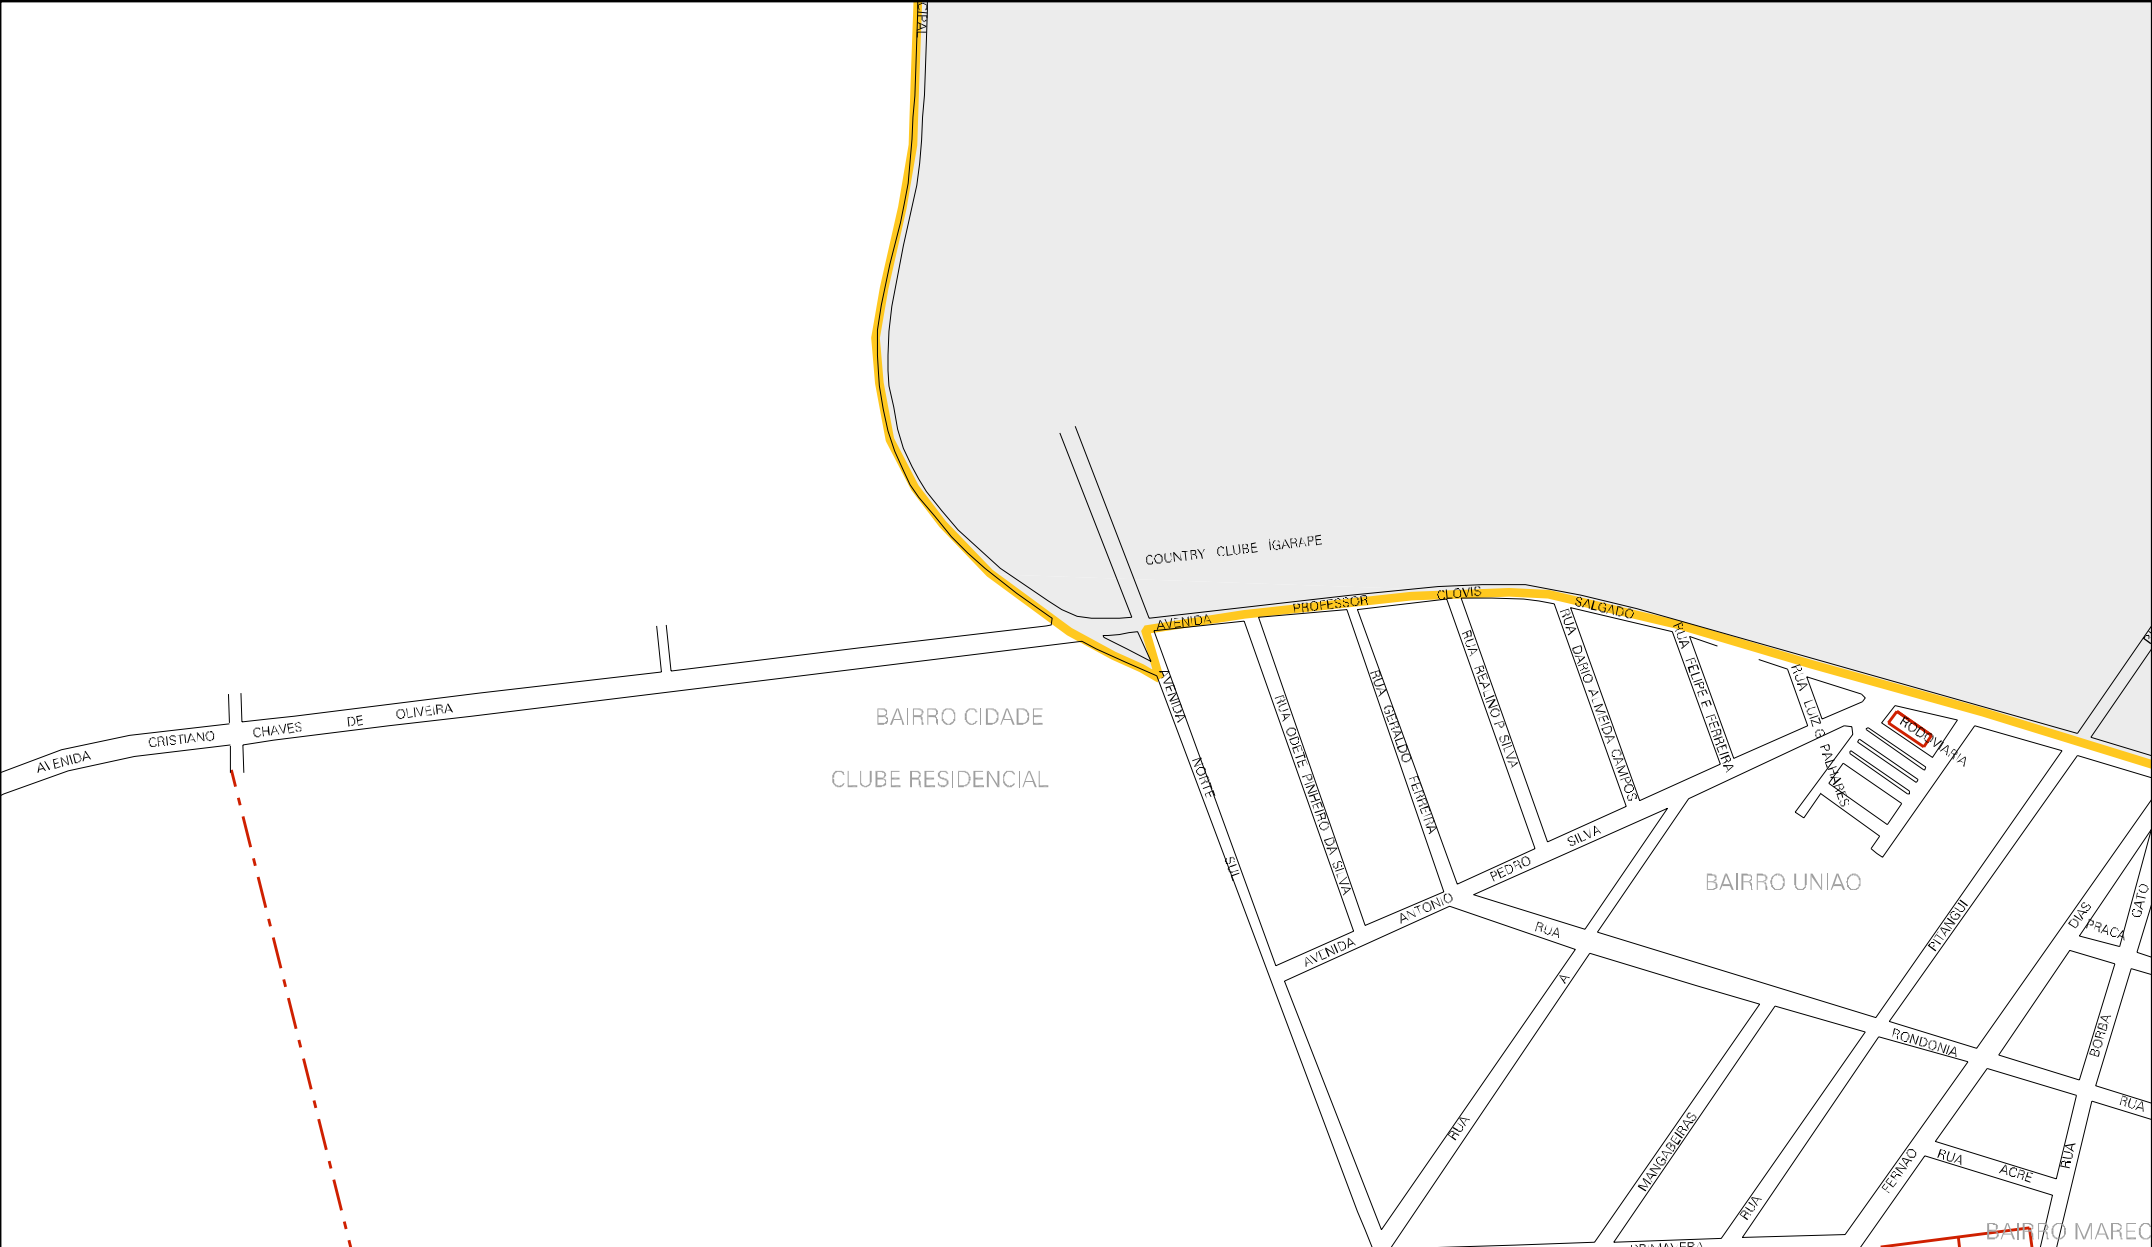

PRETO

RUA

MARIANA

RUA

PITANGUI

RUA

SABARA

RUA

DIAMANTINA

RUA

BRASILINA

NUNES

FERREIRA

RUA

JOSIAS

ALVES

DA

ROCHA

AVENIDA

CHICA

DA

SILVA

DOS HERDEIROS

DE PEDRO HENRIQUE

ESTRADA

MAQUETAL

ESTRADA VIC 225

ESTRADA

MIN

CENSO AGROPECUARIO 2006
CONTAGEM DA POPULAÇÃO 2007

MUNICIPIO: 30101 - IGARAPÉ
DISTRITO: 05 - IGARAPÉ
SUBDISTRITO: 00
SETOR: 0012 SITUACAO: 10

ESTADO DE MINAS GERAIS
MAPA DE SETOR URBANO - MSU
ESCALA: 1 : 5324