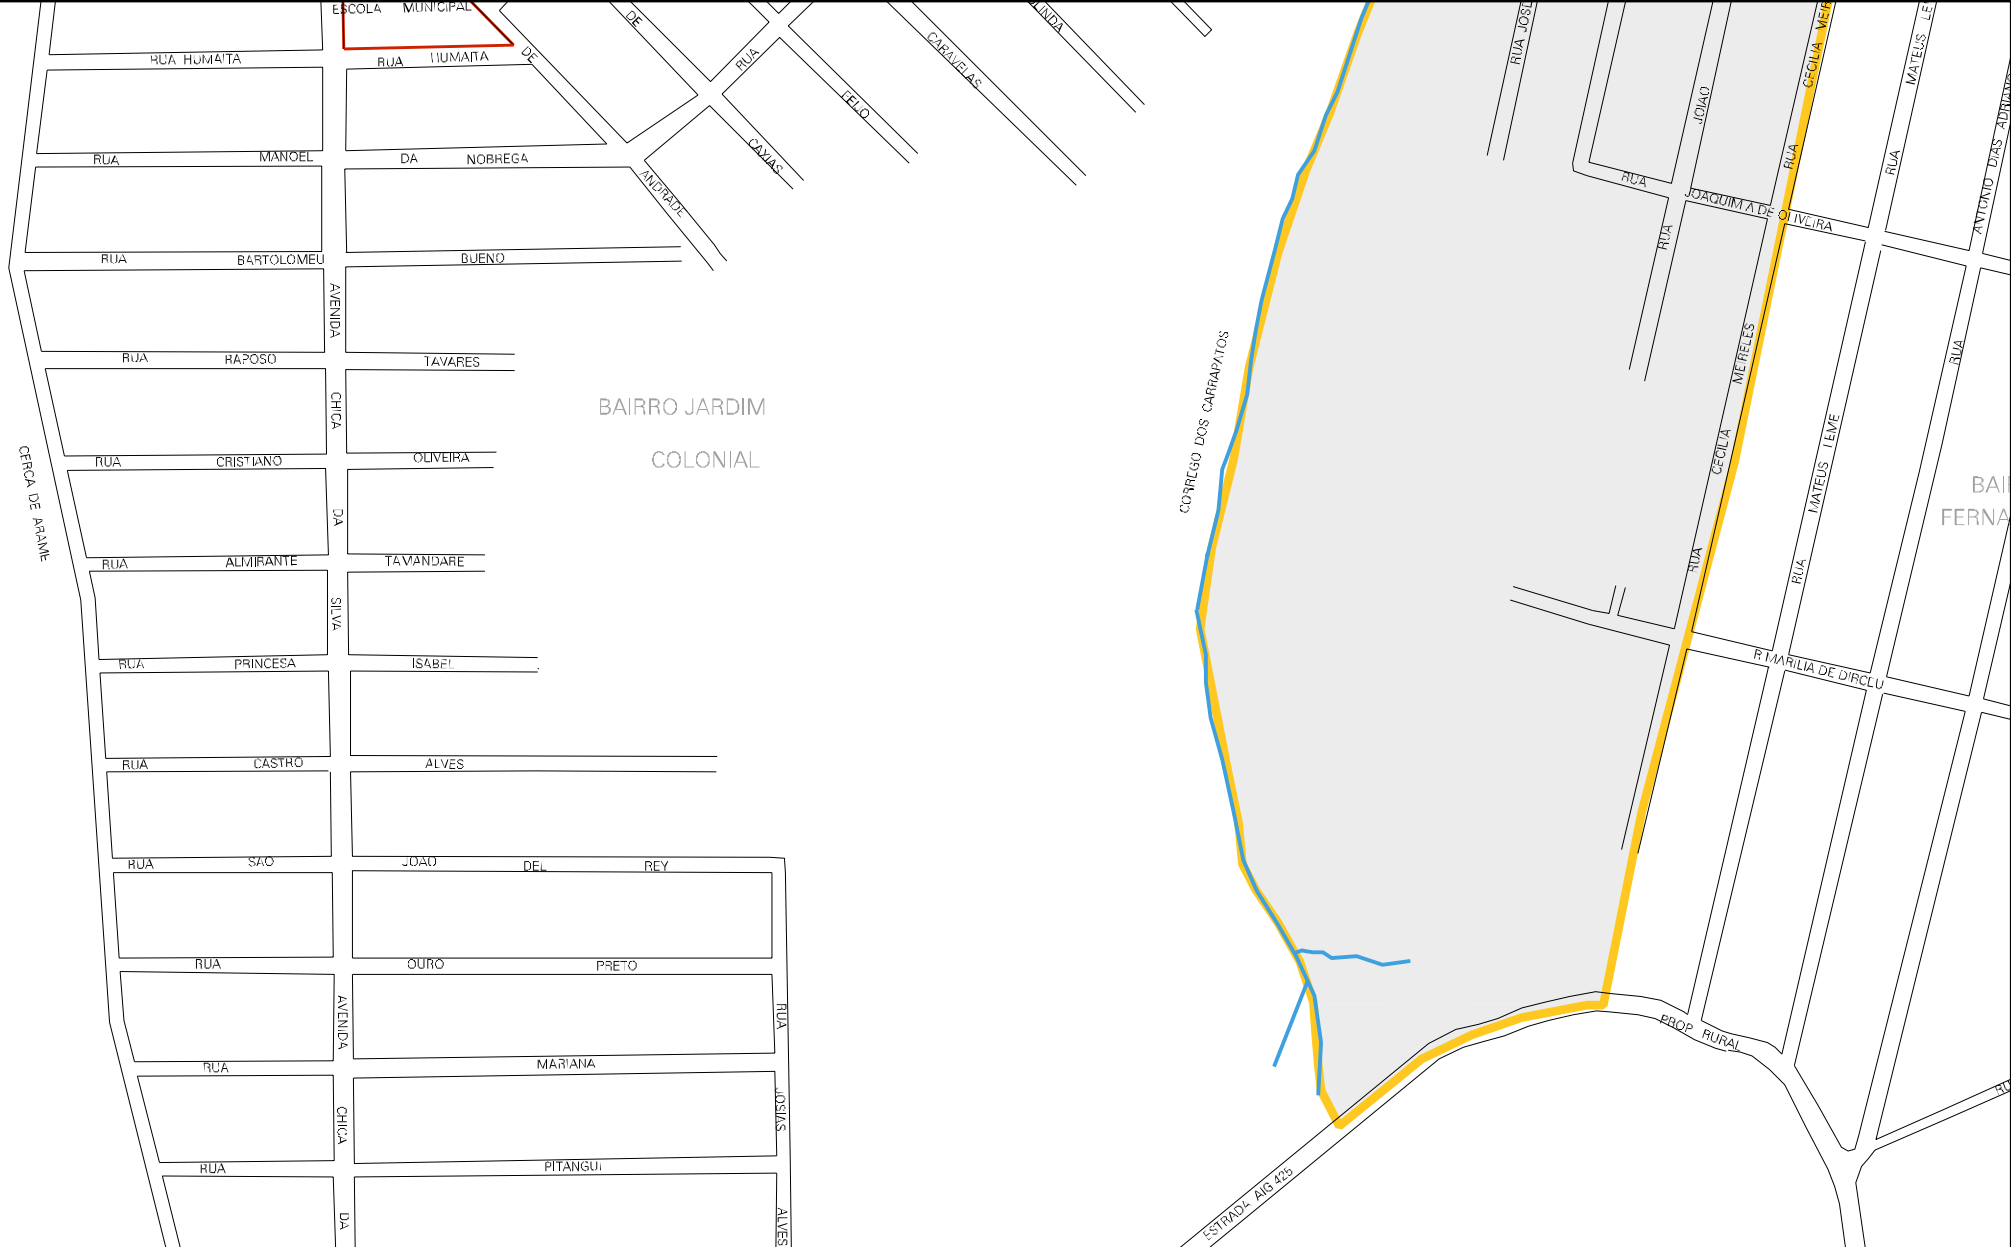

MUNICIPIO: 30101 - IGARAPÉ
DISTRITO: 05 - IGARAPÉ
SUBDISTRITO: 00
SETOR: 0014 SITUACAO: 10

ESTADO DE MINAS GERAIS
MAPA DE SETOR URBANO - MSU
ESCALA: 1 : 5394