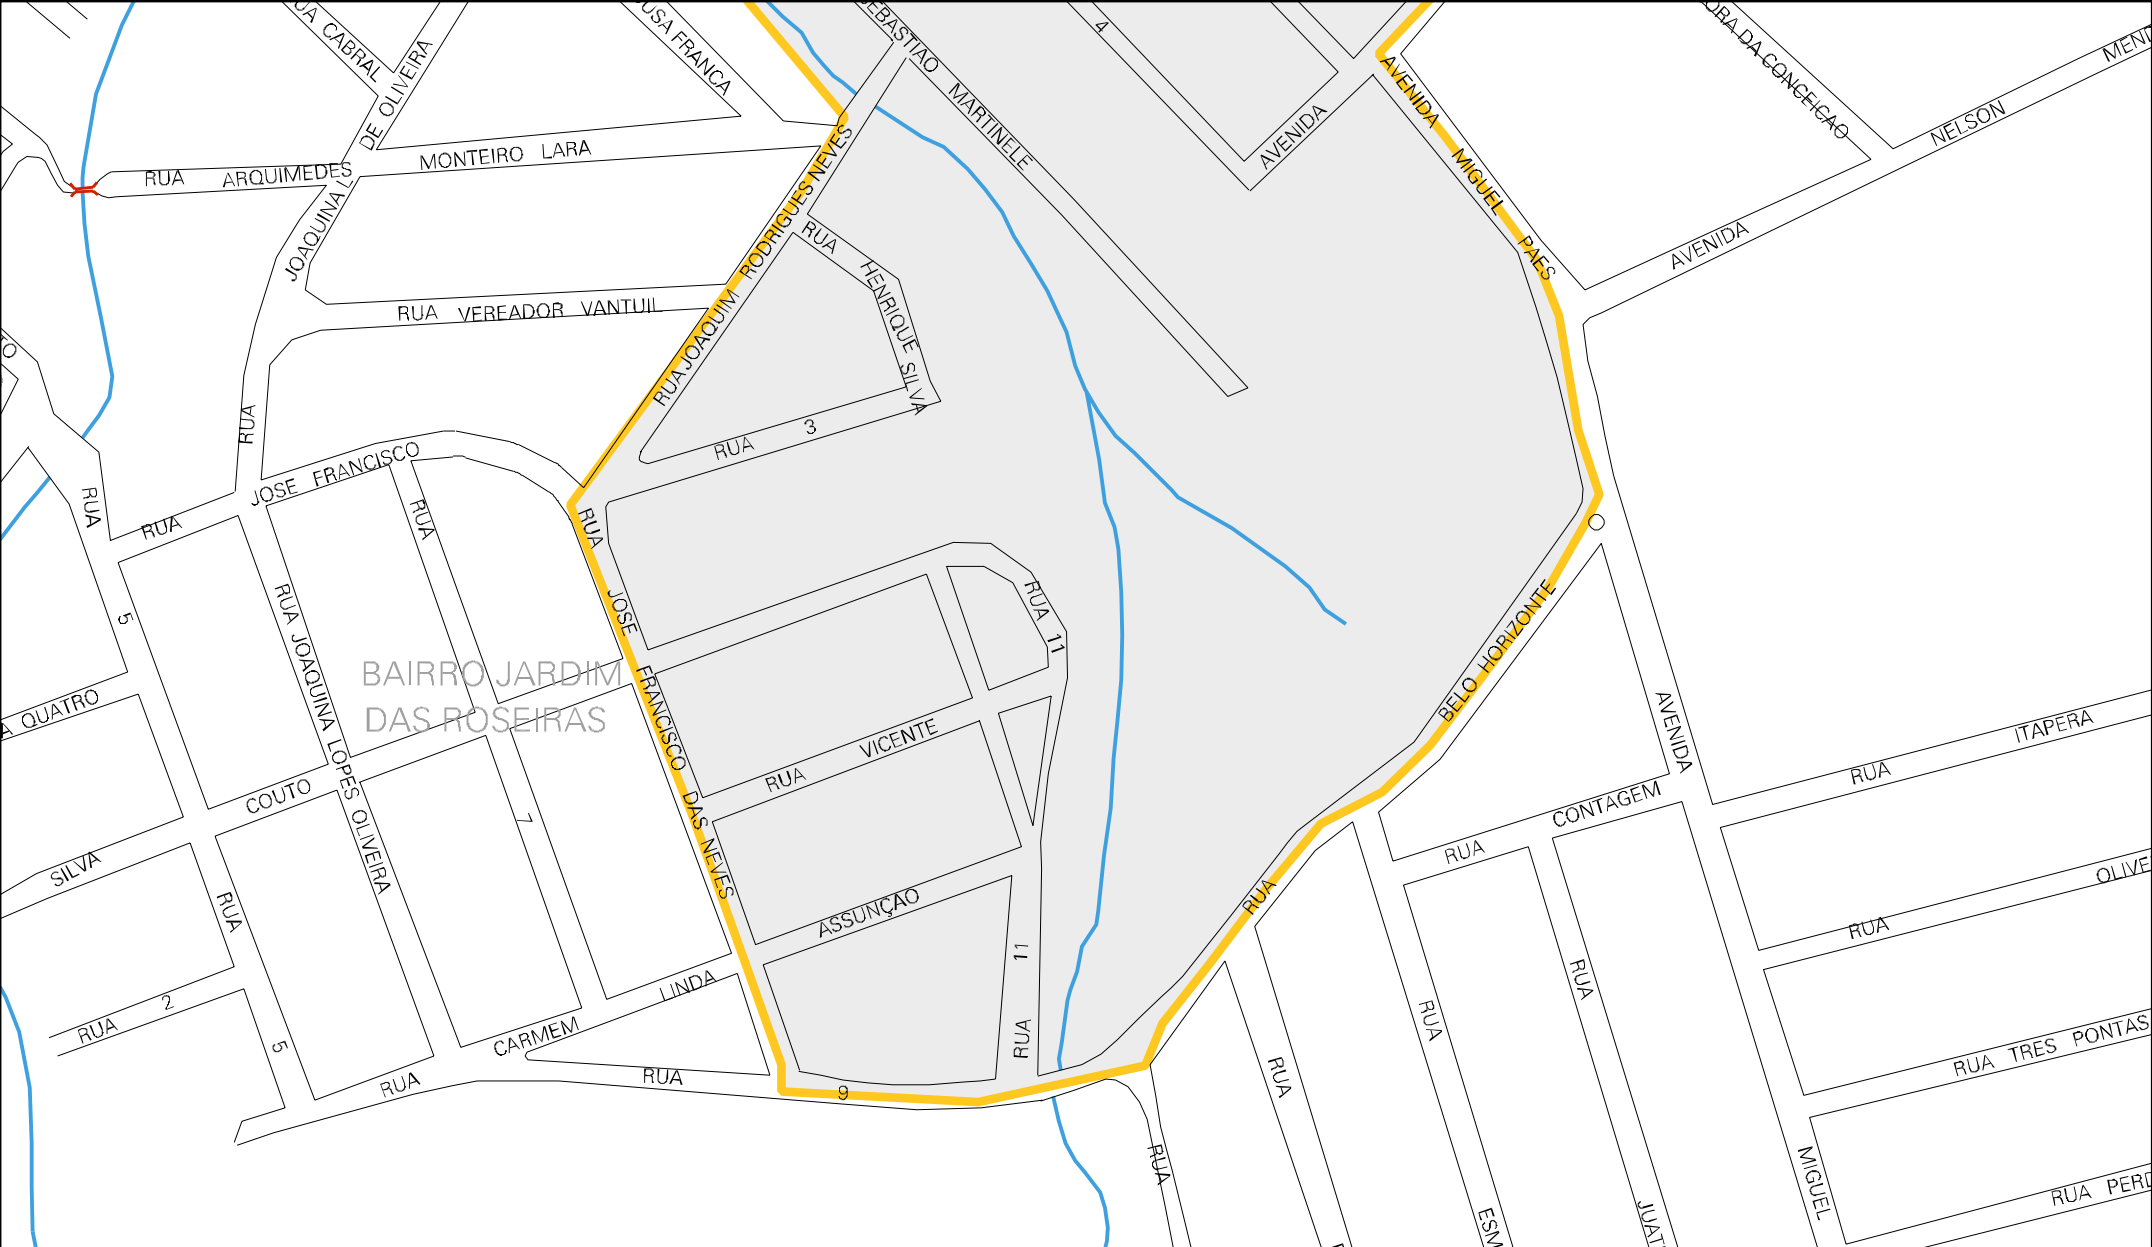

RONALDO LOPES CANSADO

RUA

CARIBALDI

RUA

NOSSA SENHORA

FABRICA SOFIN

MASCARENHAS

RUA

BARAO

VALENTINI

BAIRRO JARDIM
DAS ROSEIRAS

MUNICÍPIO: 30101 - IGARAPÉ
DISTRITO: 05 - IGARAPÉ
SUBDISTRITO: 00
SETOR: 0023 SITUACAO: 10

ESTADO DE MINAS GERAIS
MAPA DE SETOR URBANO - MSU
ESCALA: 1 : 3459