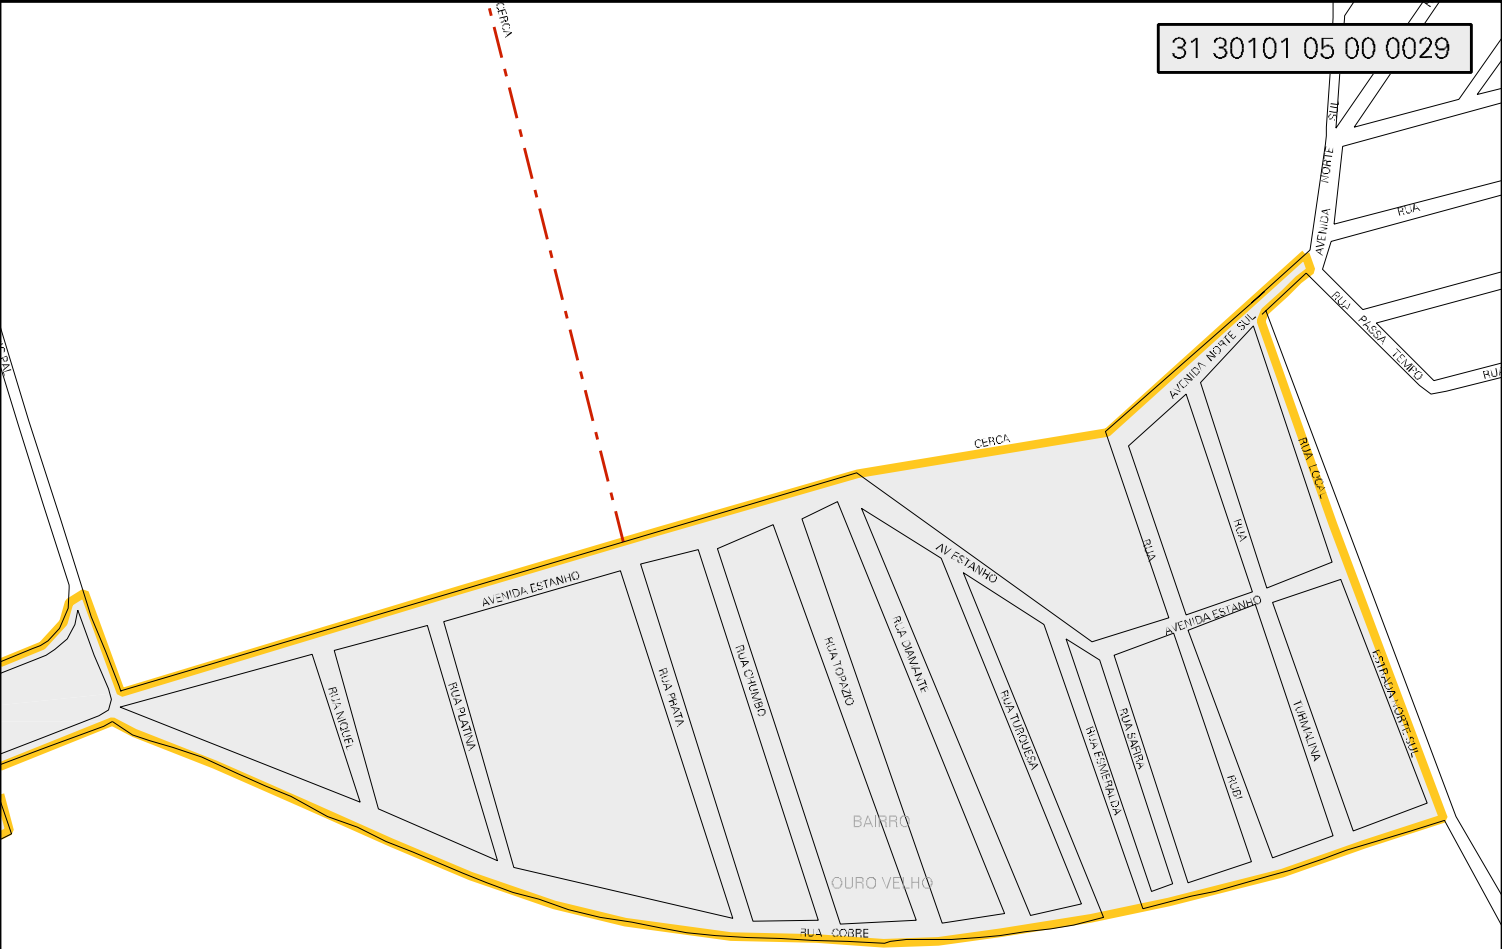

CENSO AGROPECUARIO 2008  
CONTAGEM DA POPULAÇÃO 2007

MUNICIPIO: 30101 - IGARAPÉ  
 DISTRITO: 05 - IGARAPÉ  
 SUBDISTRITO: 00  
 SETOR: 0029 SITUAÇÃO: 10

BAIRRO  
OURO VELHO