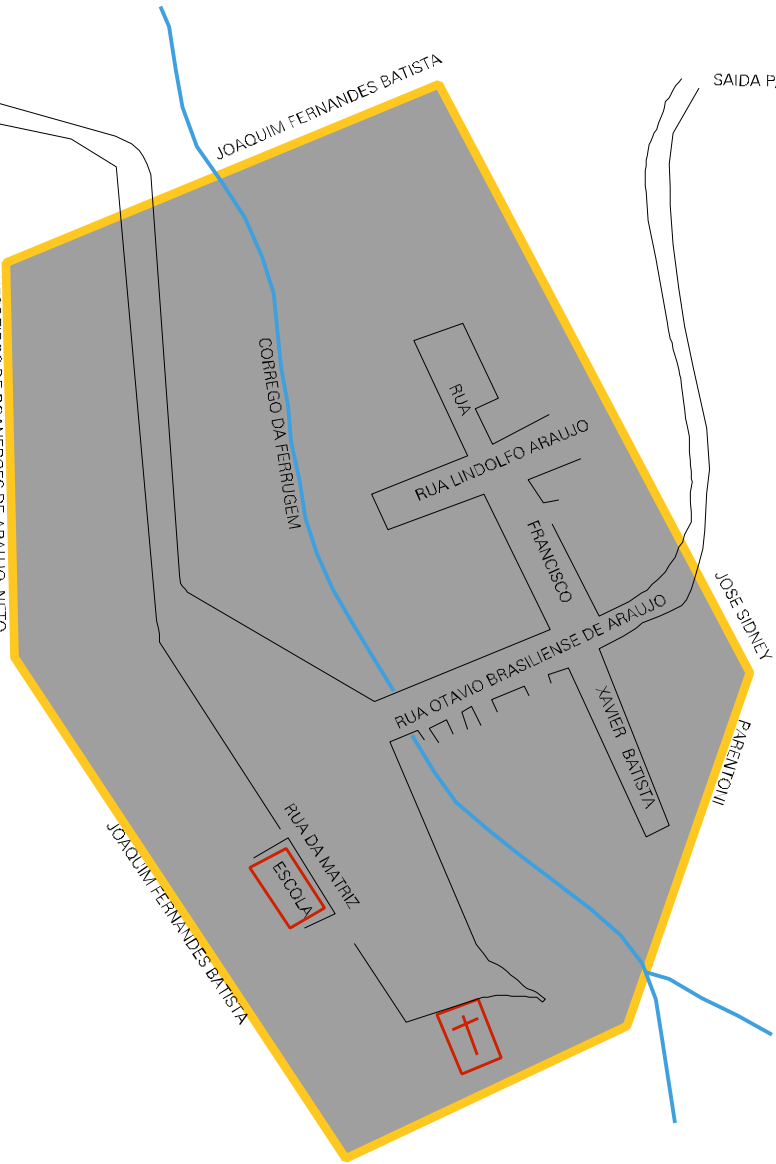

SAIDA P/ INHAPIM

SAIDA P/ NOVO HORIZONTE

HERDEIROS DE BOANERGES DE ARAUJO NETO

MUNICIPIO: 30903 - INHAPIM
DISTRITO: 13 - JERUSALÉM
SUBDISTRITO: 00
SETOR: 0001 SITUACAO: 10

ESTADO DE MINAS GERAIS
MAPA DE SETOR URBANO - MSU
ESCALA: 1 : 4218