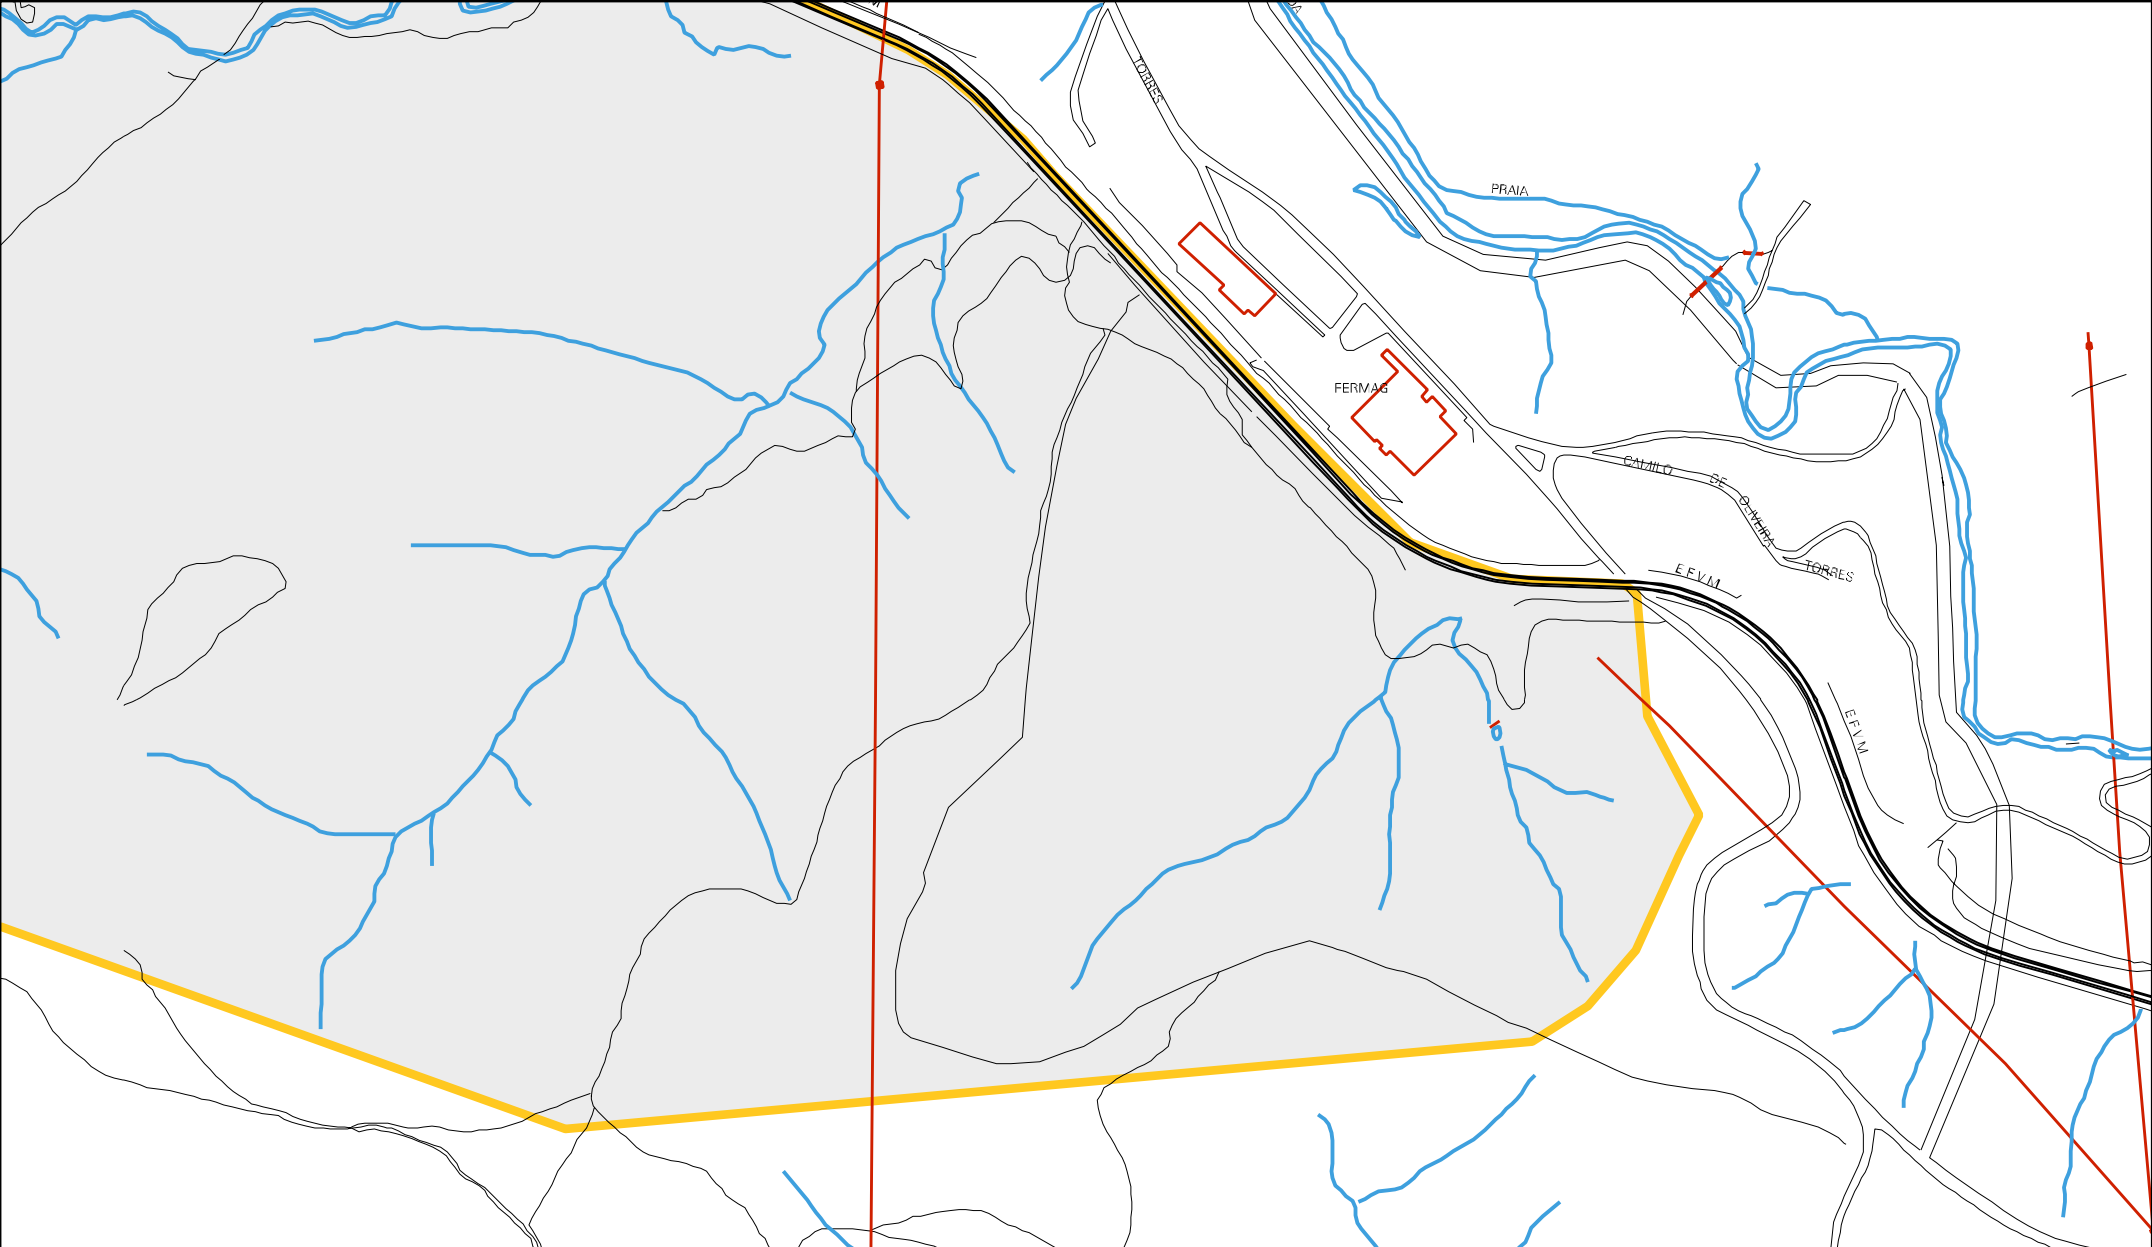

BAIRRO COLINA

DA PRATA

BAIRRO

ESTADO DE MINAS GERAIS
MAPA DE SETOR URBANO - MSU
ESCALA: 1 : 5272