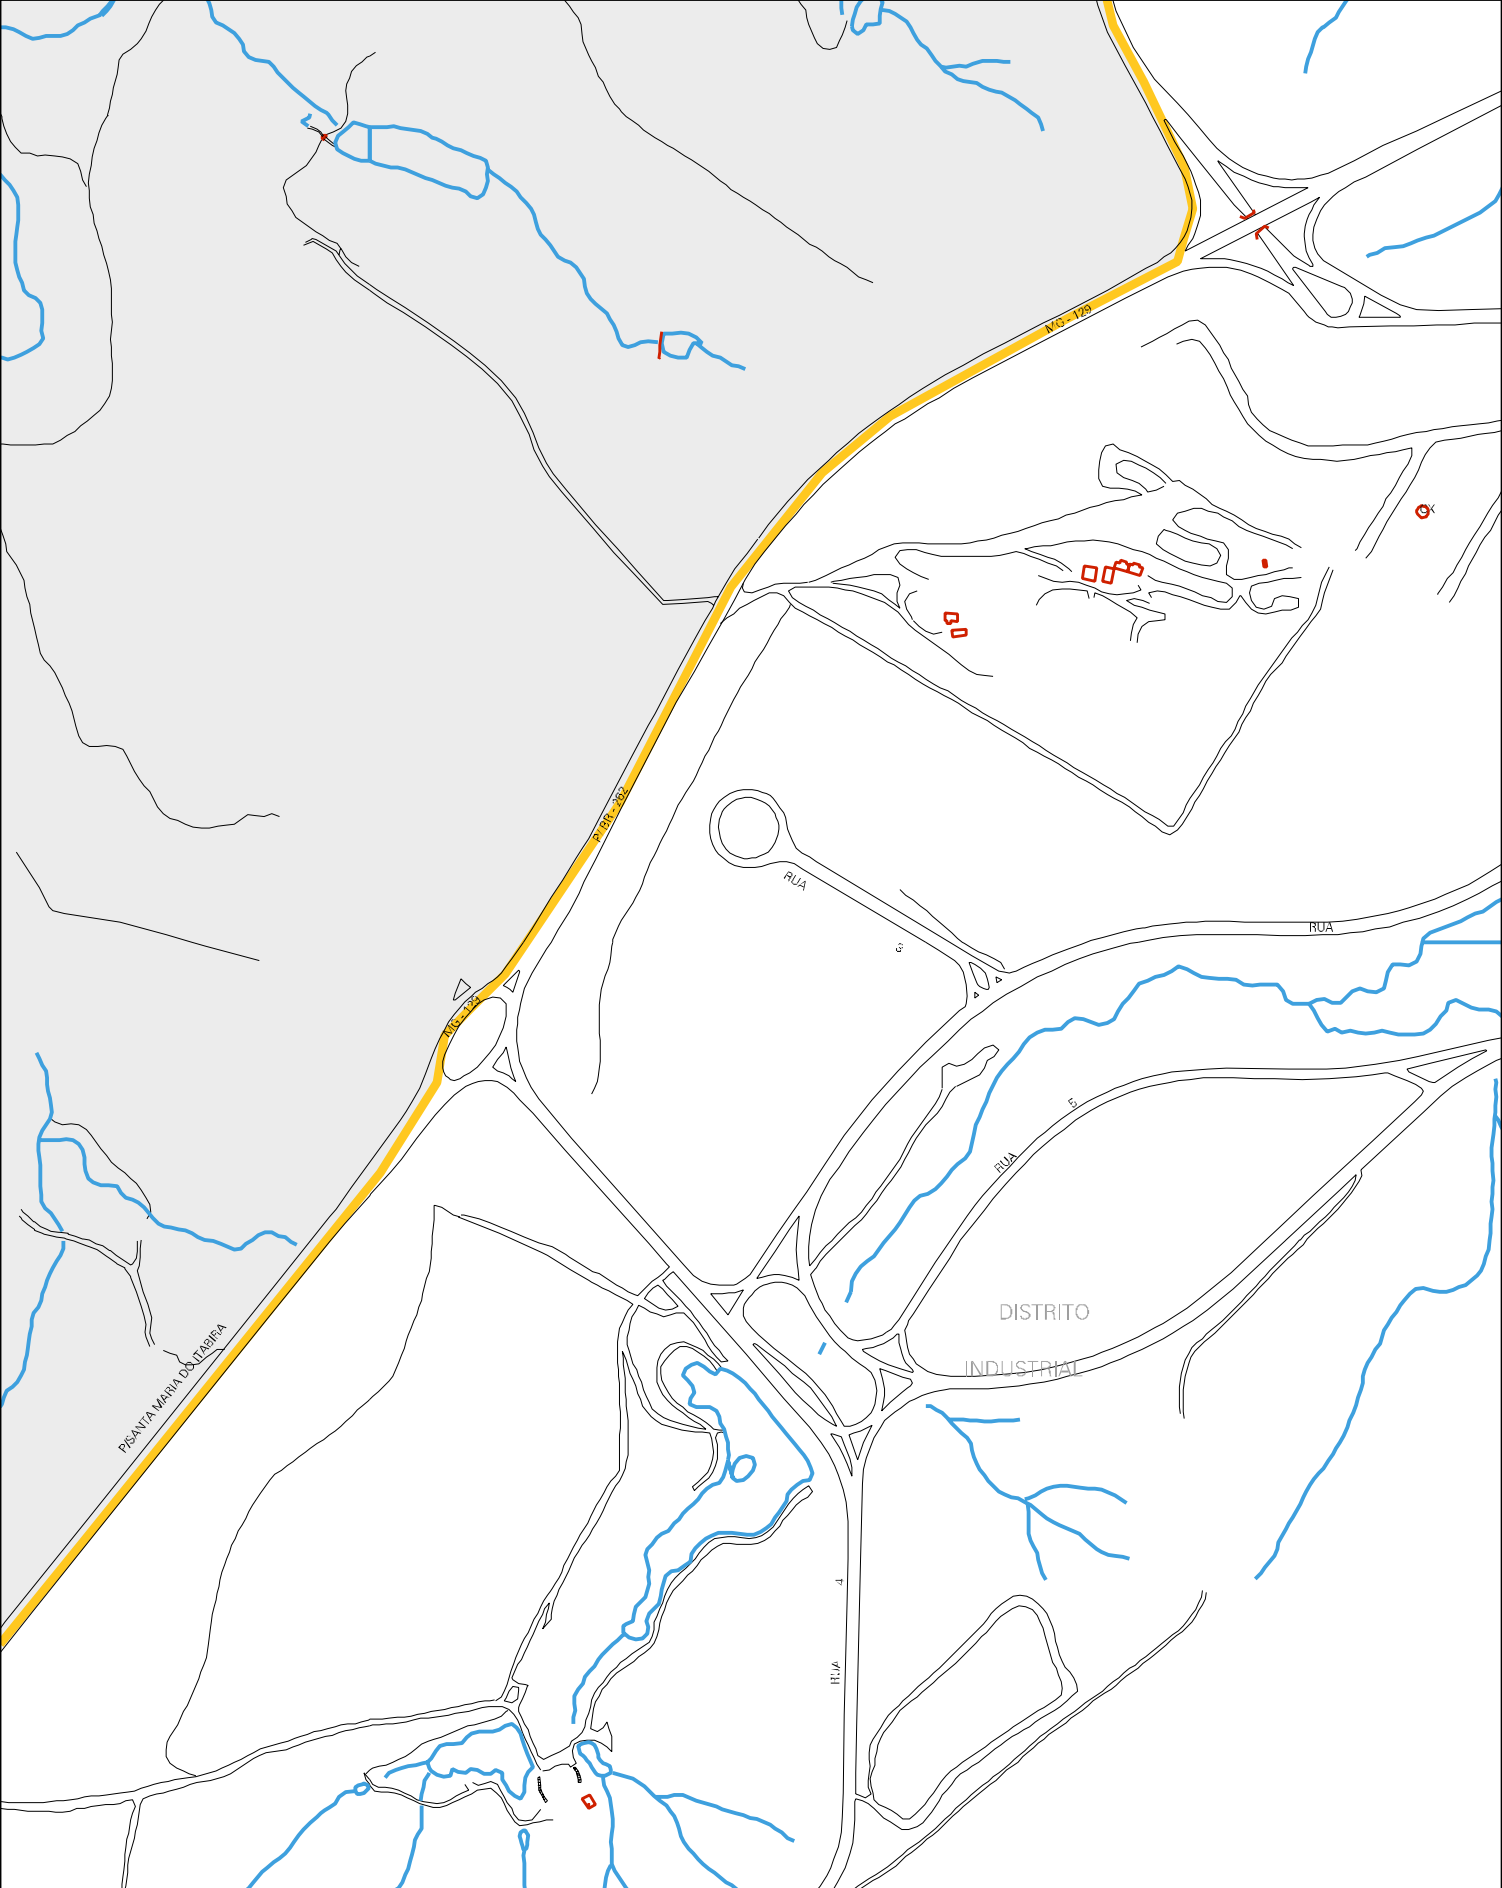

VILA N SENHORA

DO CARMO

CF

CAMPO DE FUTEBOL

E E JOSE  
GOMES VILHA

CENTRO  
COMUNITARIO

BAIRRO

SANTA

MARTA

BAIRRO

BAIRRO

JARDIM DOS  
YPES

SANTA FEREZA

BAIRRO

CAMPO DE  
FUTEBOL

RIBEIRA DE BAIXO

OE

CF

CF

ESTADO DE MINAS GERAIS  
MAPA DE SETOR URBANO - MSU  
ESCALA: 1 : 5678