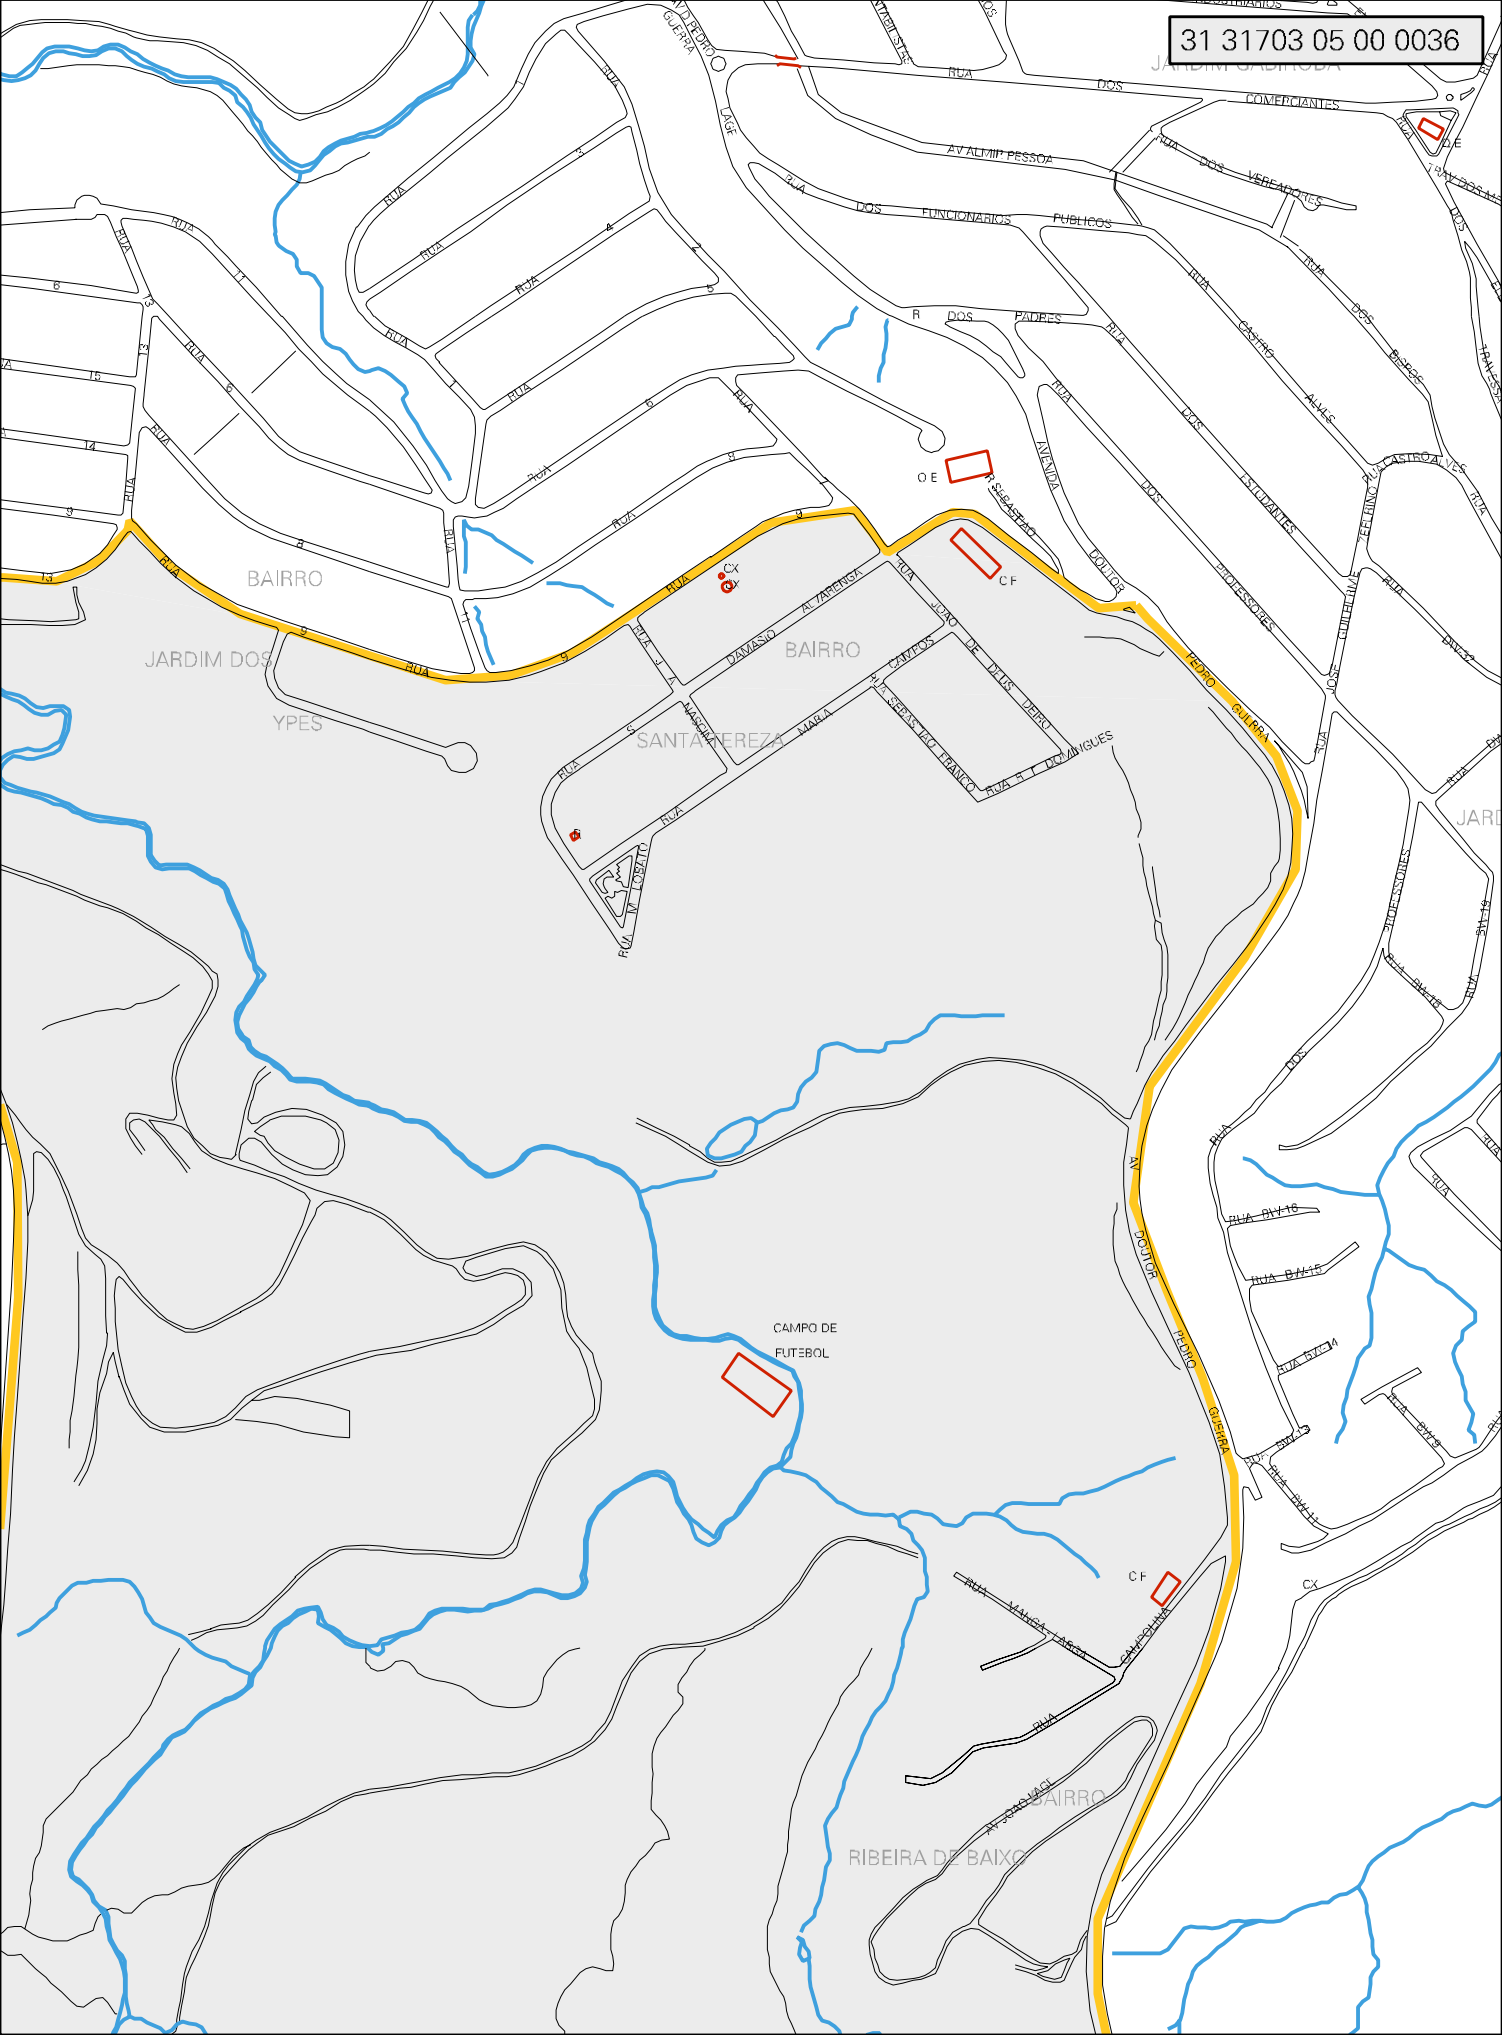

VILA N SENHORA

DO CARMO

CF

CAMPO DE FUTEBOL

E E JOSE  
GOMES VILHA

CENTRO  
COMUNITARIO

BAIRRO

SANTA

MARTA

BAIRRO

BAIRRO

JARDIM DOS  
YPES

SANTA FEREZA

BAIRRO

CAMPO DE  
FUTEBOL

RIBEIRA DE BAIXO

OE

CF

CF

ESTADO DE MINAS GERAIS  
MAPA DE SETOR URBANO - MSU  
ESCALA: 1 : 5678