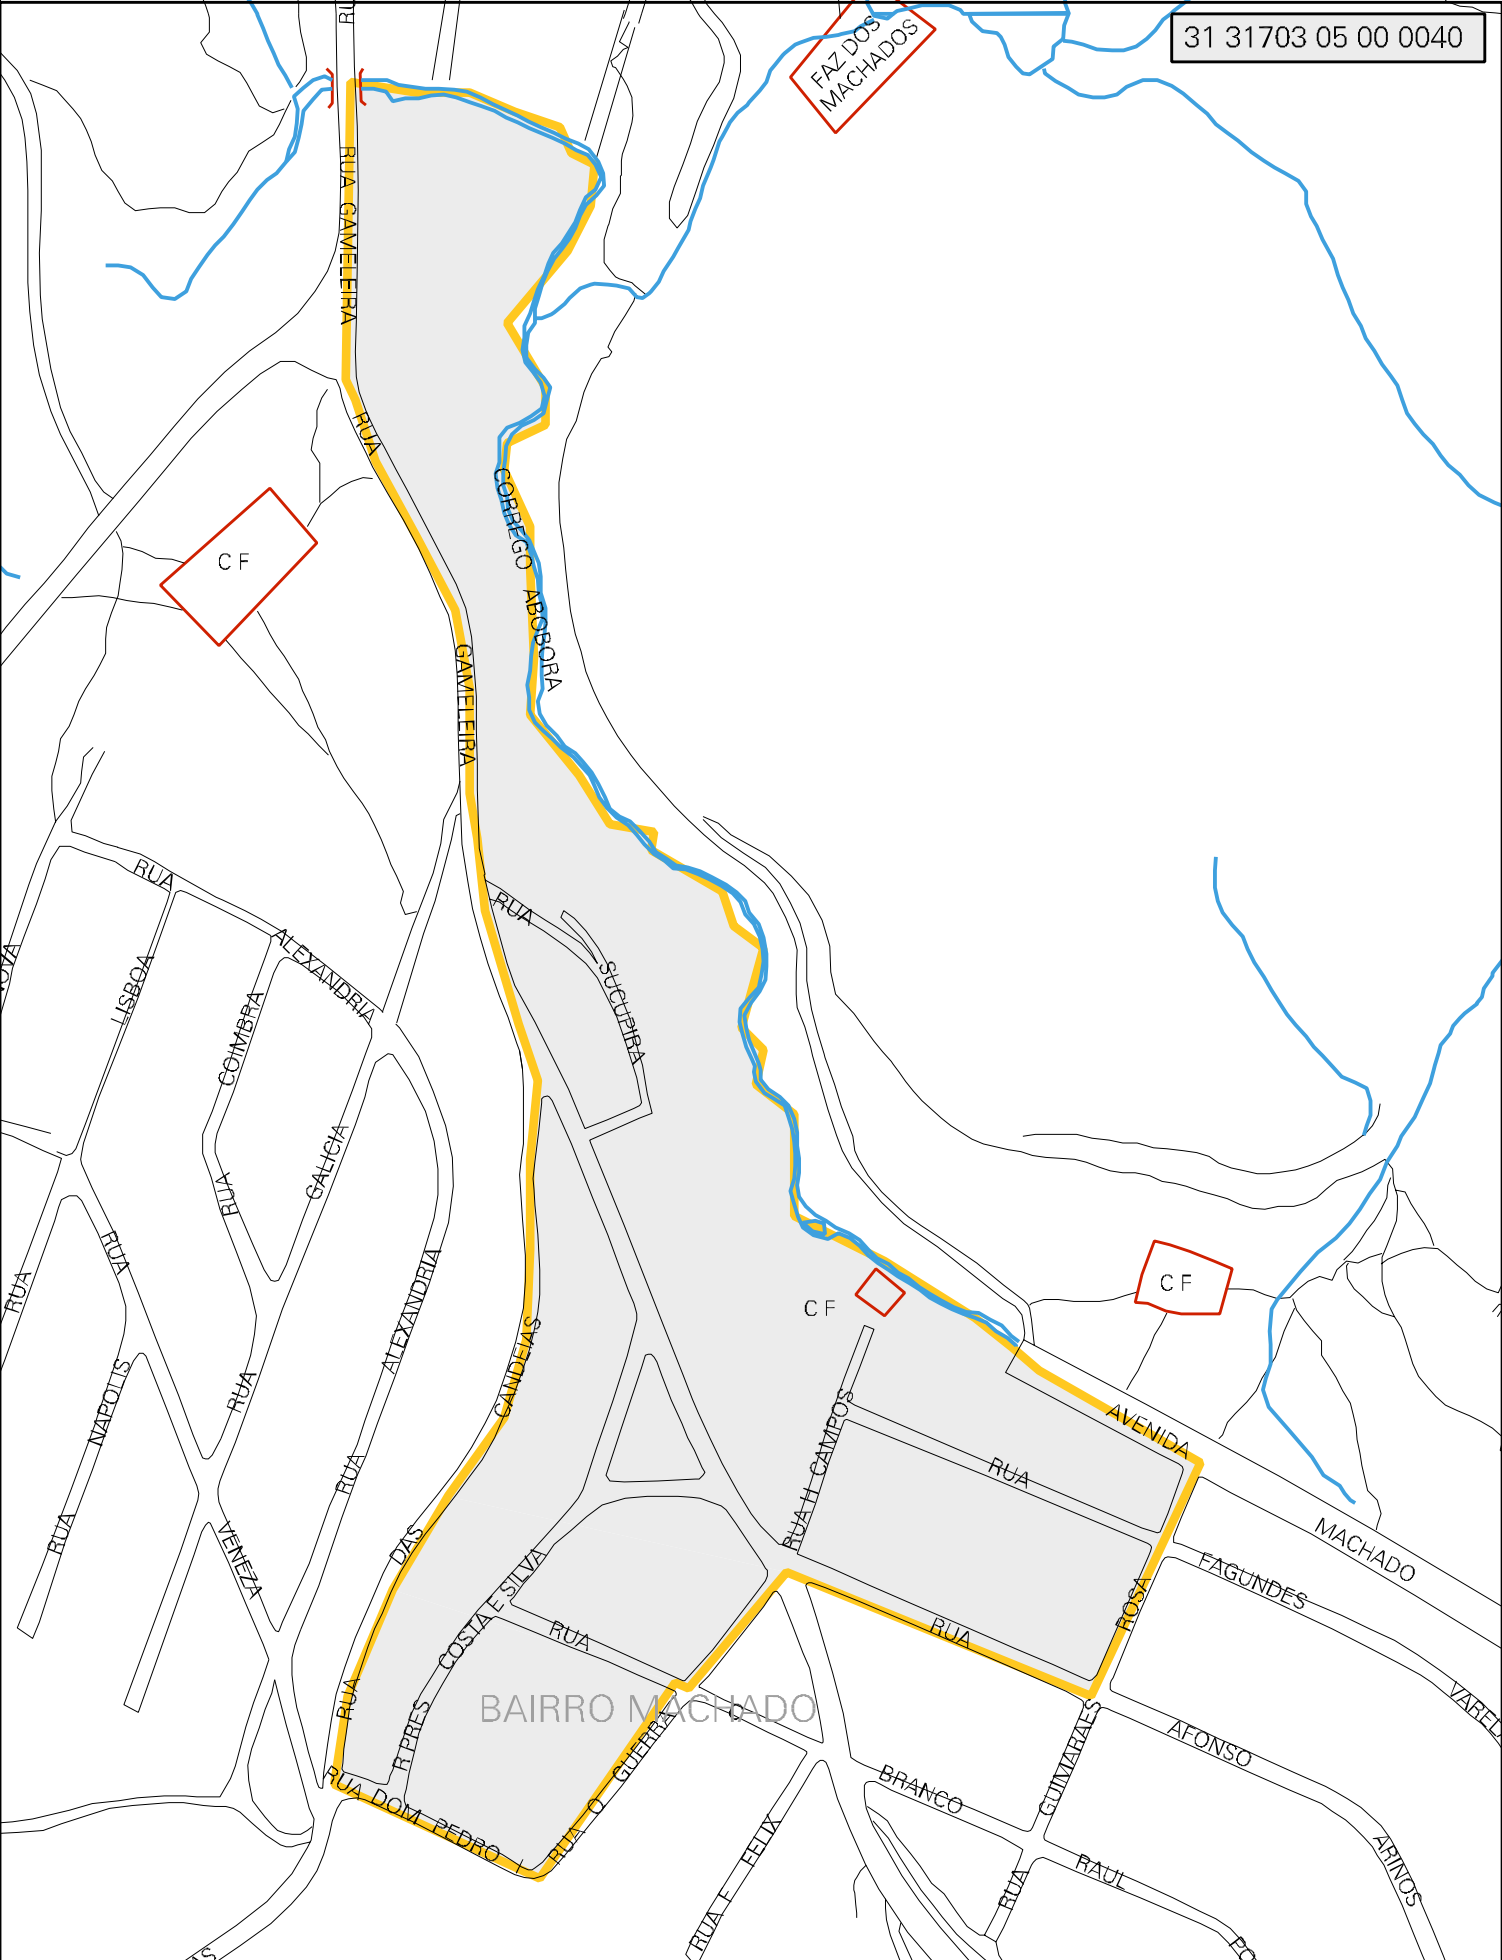

FAZ DOS MACHADOS

CF

CF

CF

BAIRRO MACHADO

MUNICIPIO: 31703 - ITABIRA
 DISTRITO: 05 - ITABIRA
 SUBDISTRITO: 00
 SETOR: 0040 SITUACAO: 10

ESTADO DE MINAS GERAIS
 MAPA DE SETOR URBANO - MSU
 ESCALA: 1 : 3172