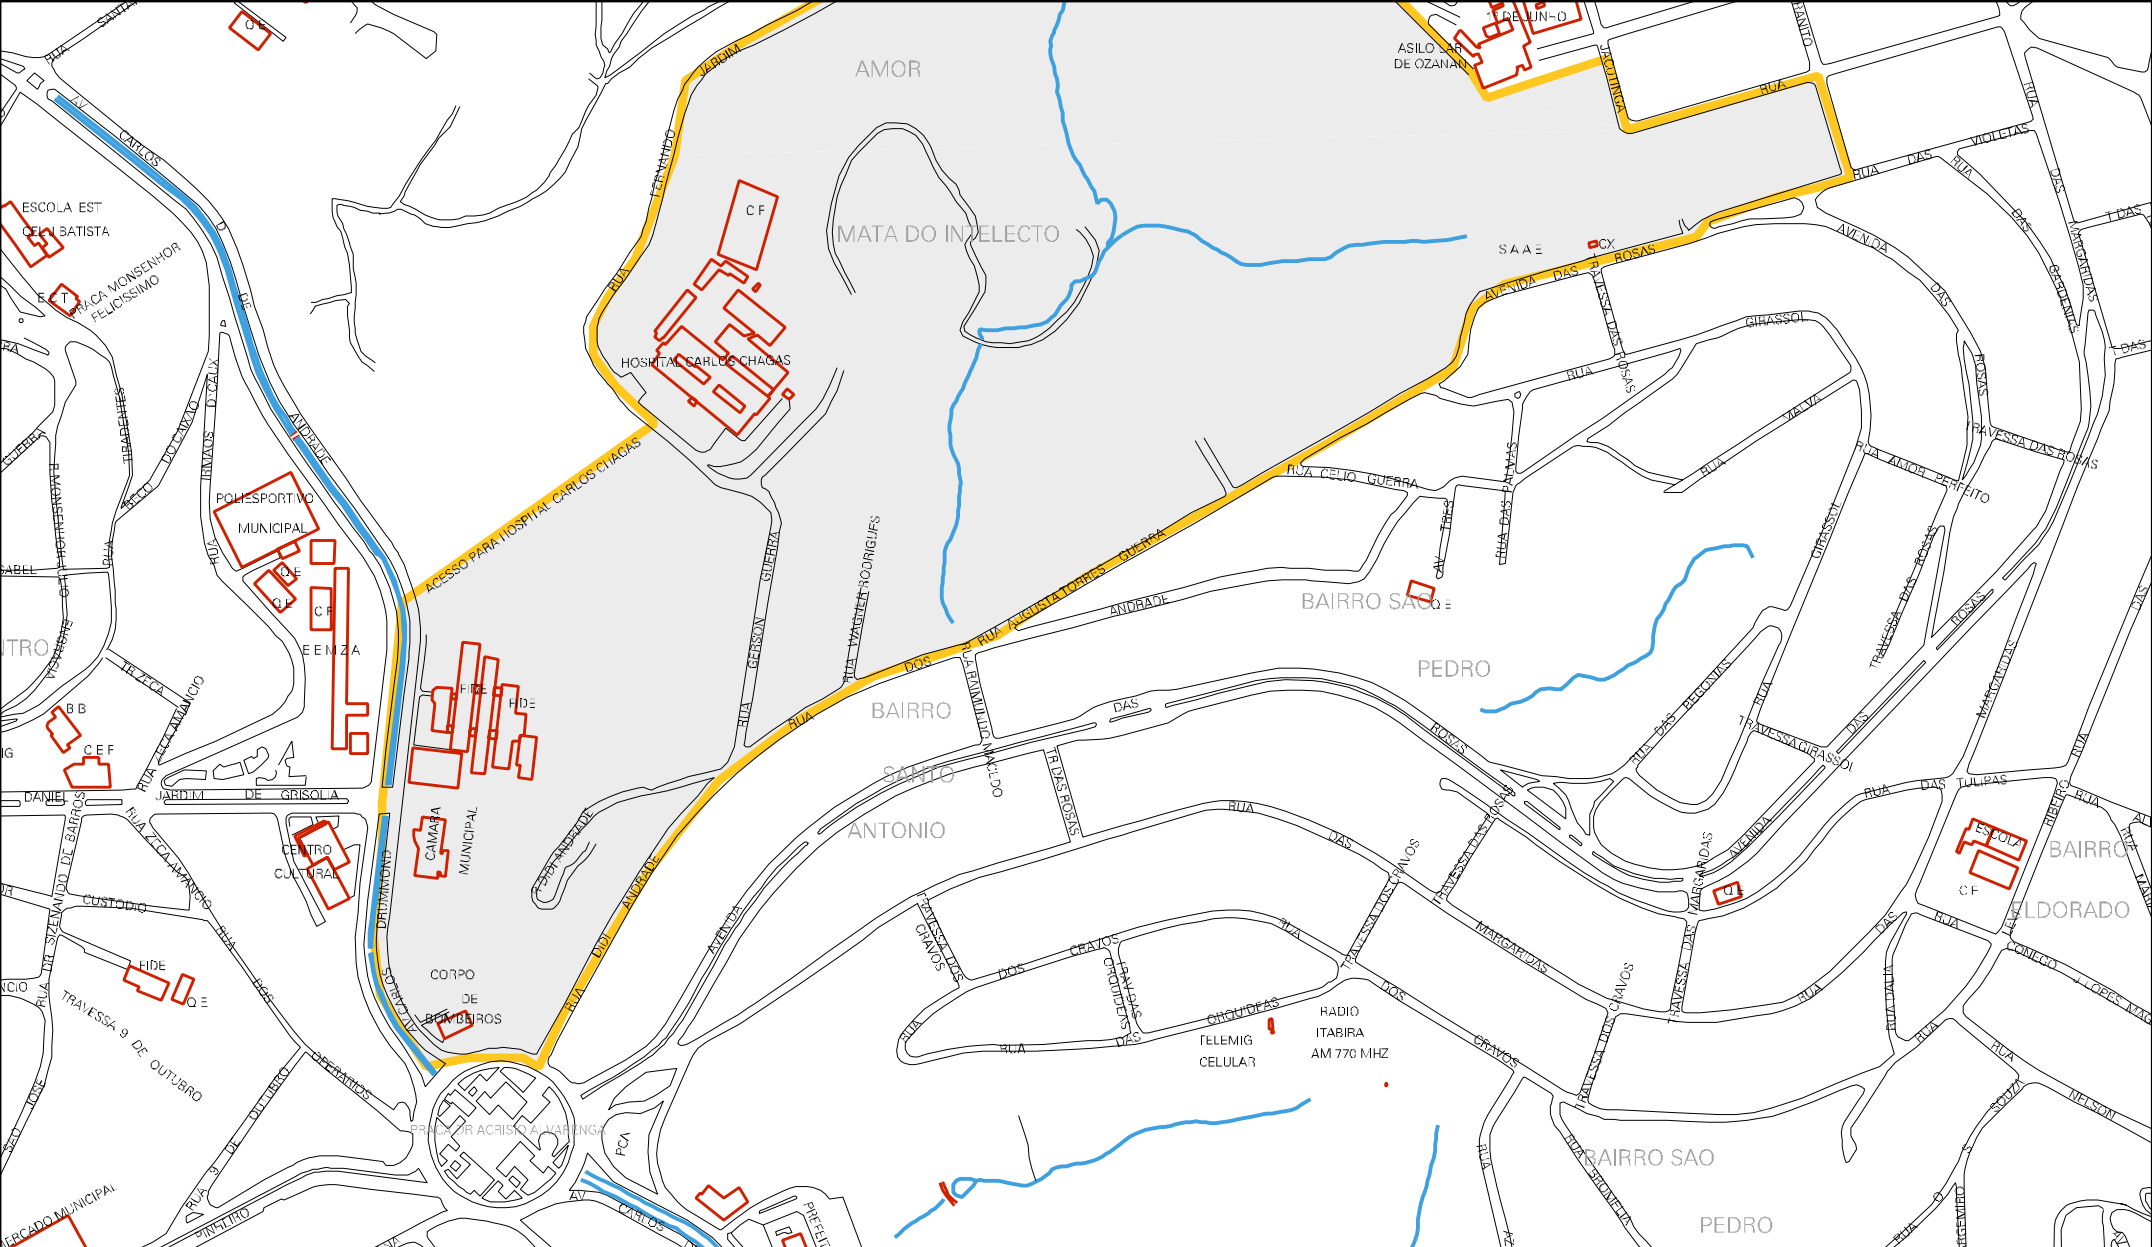

MUNICÍPIO: 31703 - ITABIRA
DISTRITO: 05 - ITABIRA
SUBDISTRITO: 00
SETOR: 0048 SITUAÇÃO: 10

ESTADO DE MINAS GERAIS
MAPA DE SETOR URBANO - MSU
ESCALA: 1 : 5375