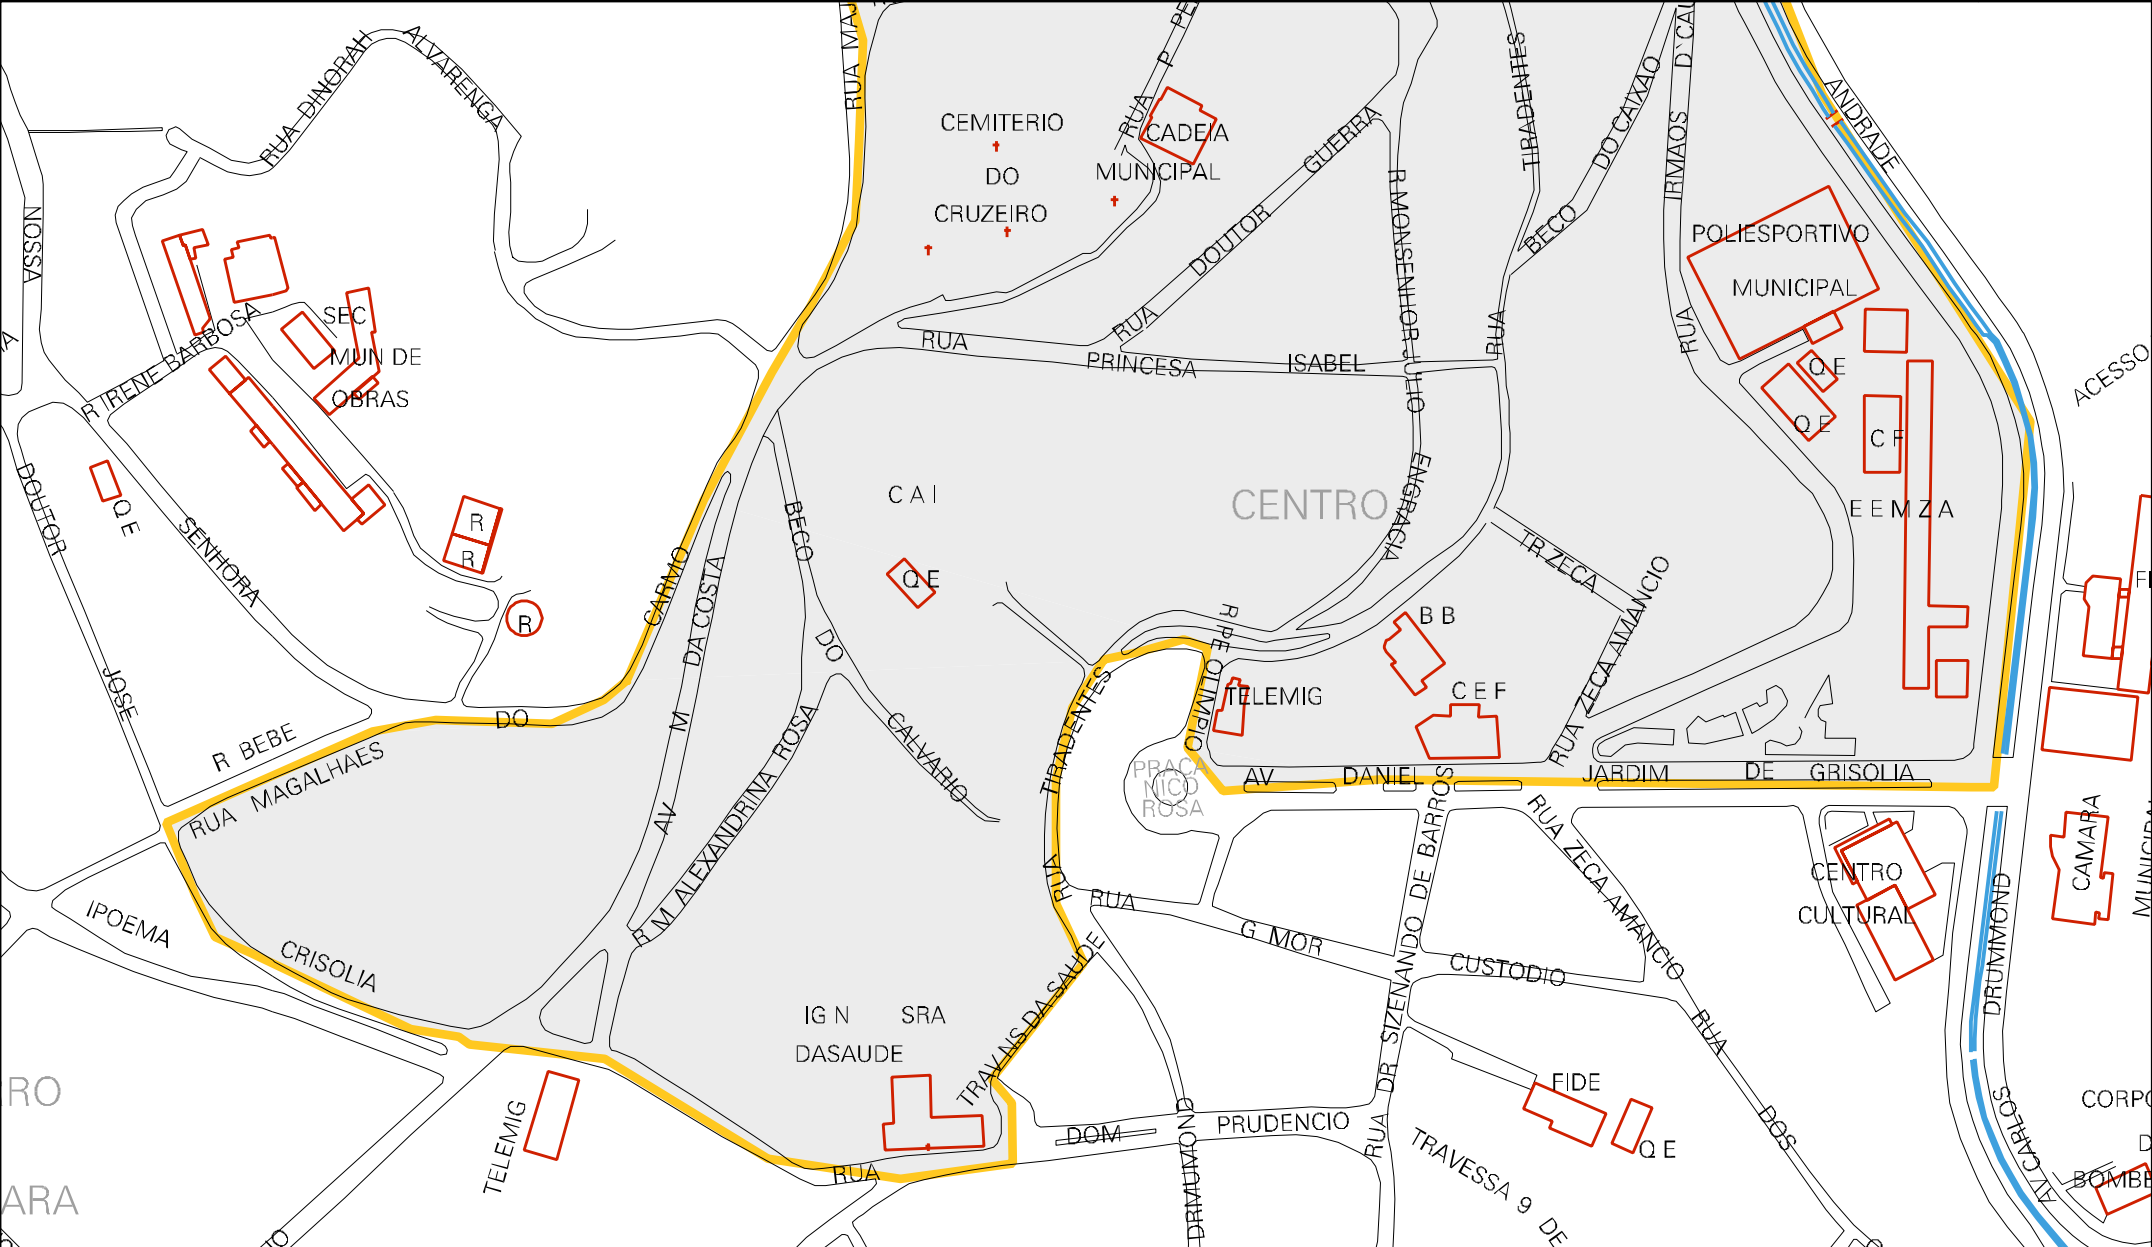

HOSP N S
DAS DORES

PRONTO SOCORRO
MUNICIPAL

BAIRRO

PENHA

COL N S
DAS DORES

C SAGRADA
FAMILIA

OE
CF

CATEDRAL
N S
APARECIDA

ANDRADE

MEXICO

RUA DO
PRAIA
ROSARIO

PRACA
MATEUS
VITENARIO

RUA DONA ZEZECA

AV
JOAO
SOARES

RUA EMIDIO A FERREIRA

RUA S MARIA

RUA DO GIRAO

SILVA

RUA
CENENTE

RUA

RUA
N S DA
PENHA

RUA
SANTANA

RUA
SANTANA

AV
CARLOS

RUA
DE

CEL LINHARES

RUA GUERRA

TRAVESSA MJ LAGE

LAGE

MUNICIPIO: 31703 - ITABIRA
 DISTRITO: 05 - ITABIRA
 SUBDISTRITO: 00
 SETOR: 0070 SITUACAO: 10

ESTADO DE MINAS GERAIS
 MAPA DE SETOR URBANO - MSU
 ESCALA: 1 : 2958