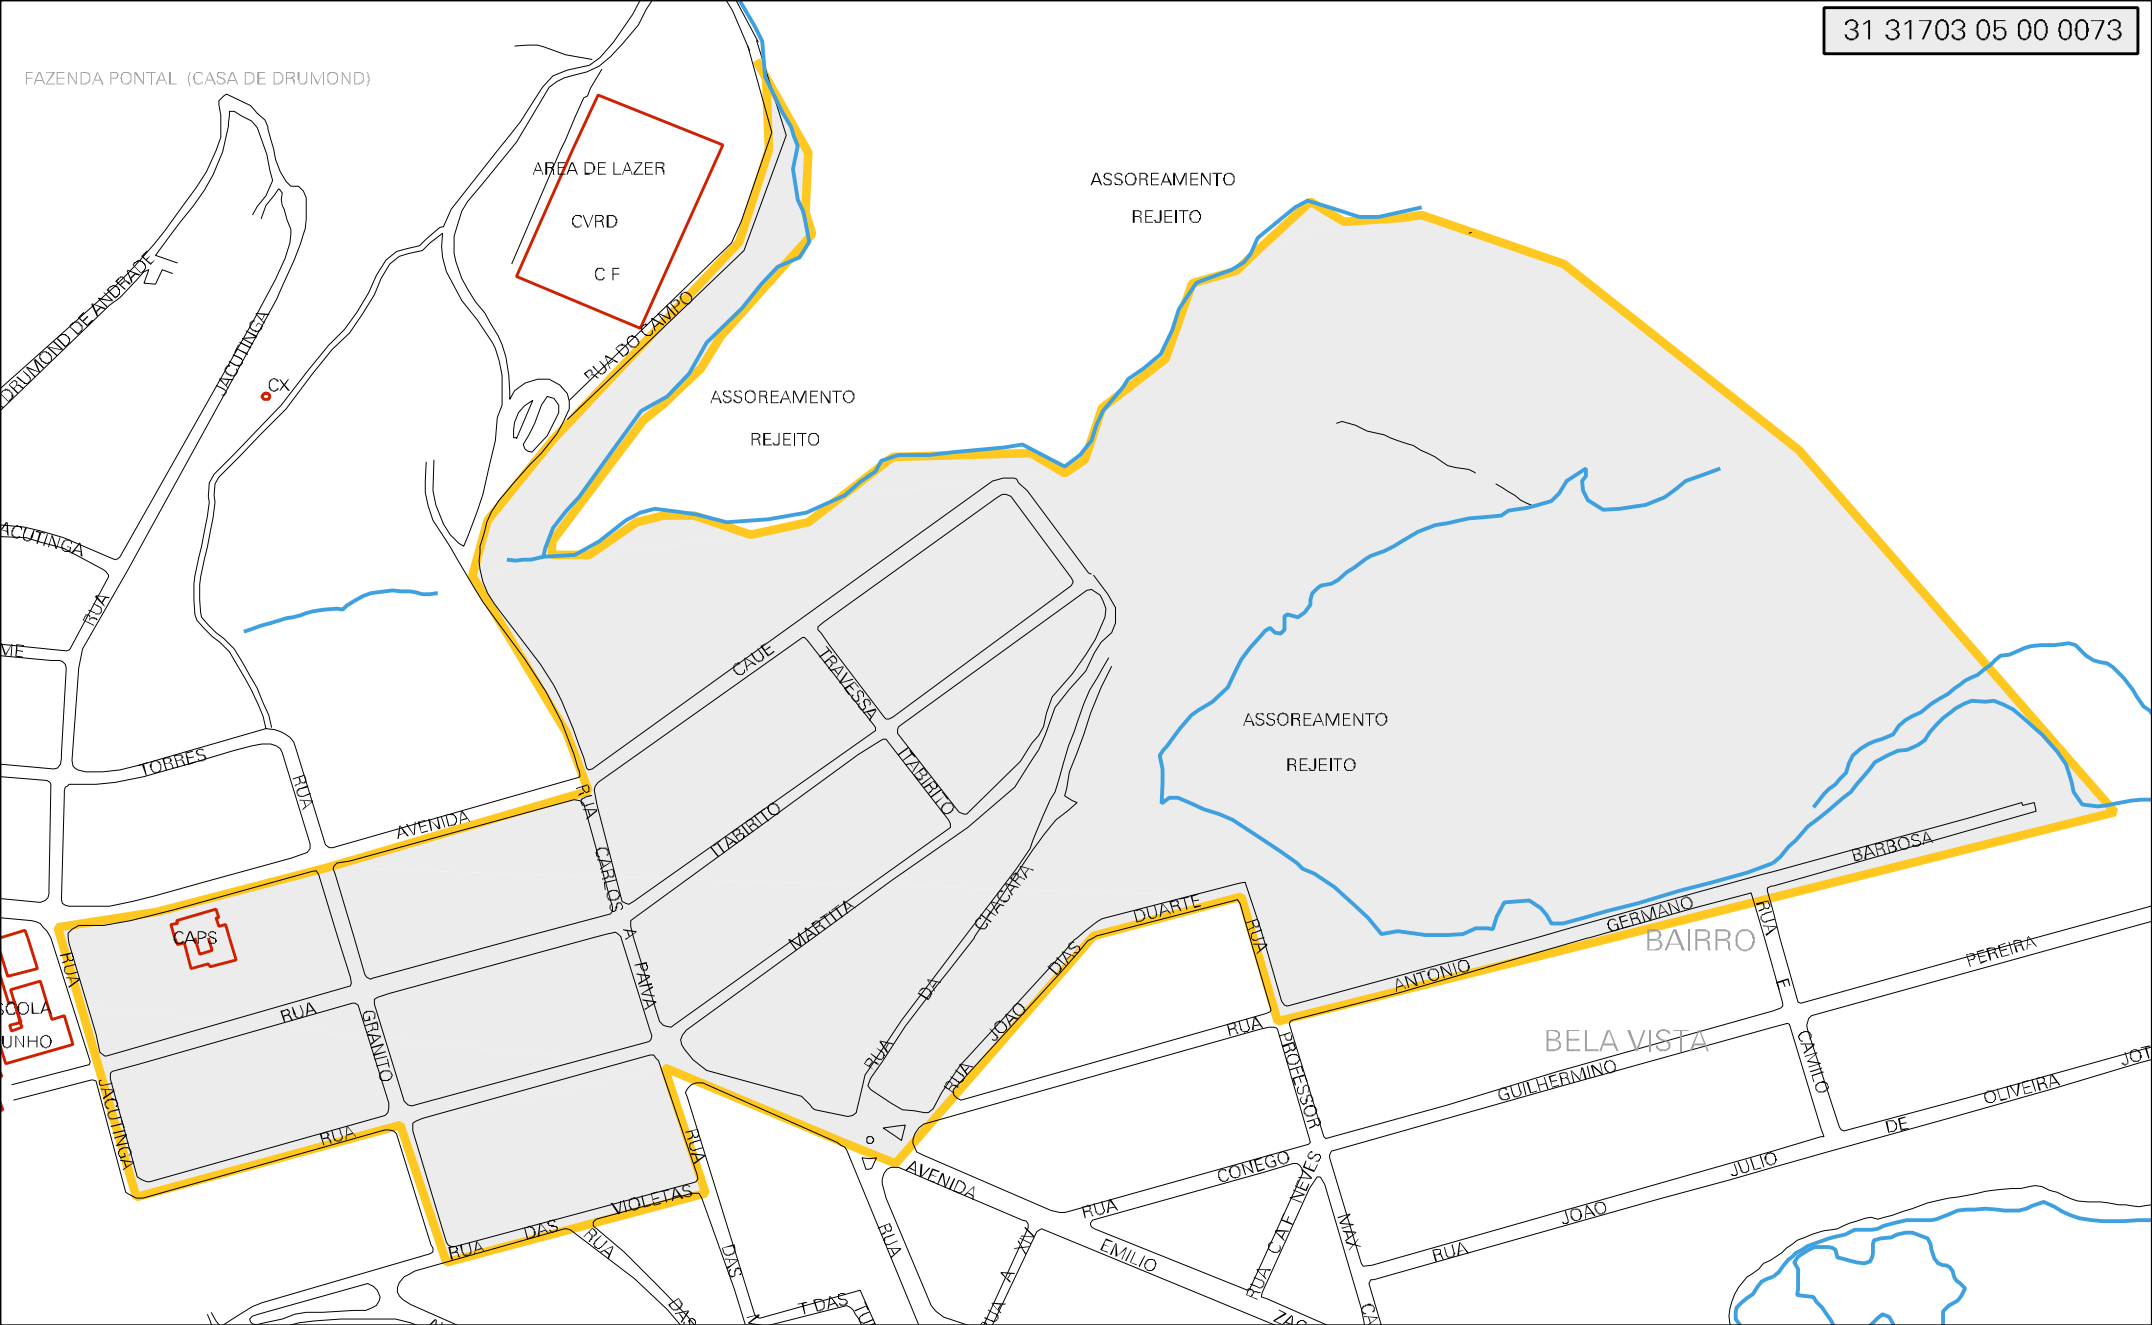

FAZENDA PONTAL (CASA DE DRUMOND)

MUNICIPIO: 31703 - ITABIRA
 DISTRITO: 05 - ITABIRA
 SUBDISTRITO: 00
 SETOR: 0073 SITUACAO: 10

ESTADO DE MINAS GERAIS
 MAPA DE SETOR URBANO - MSU
 ESCALA: 1 : 3885