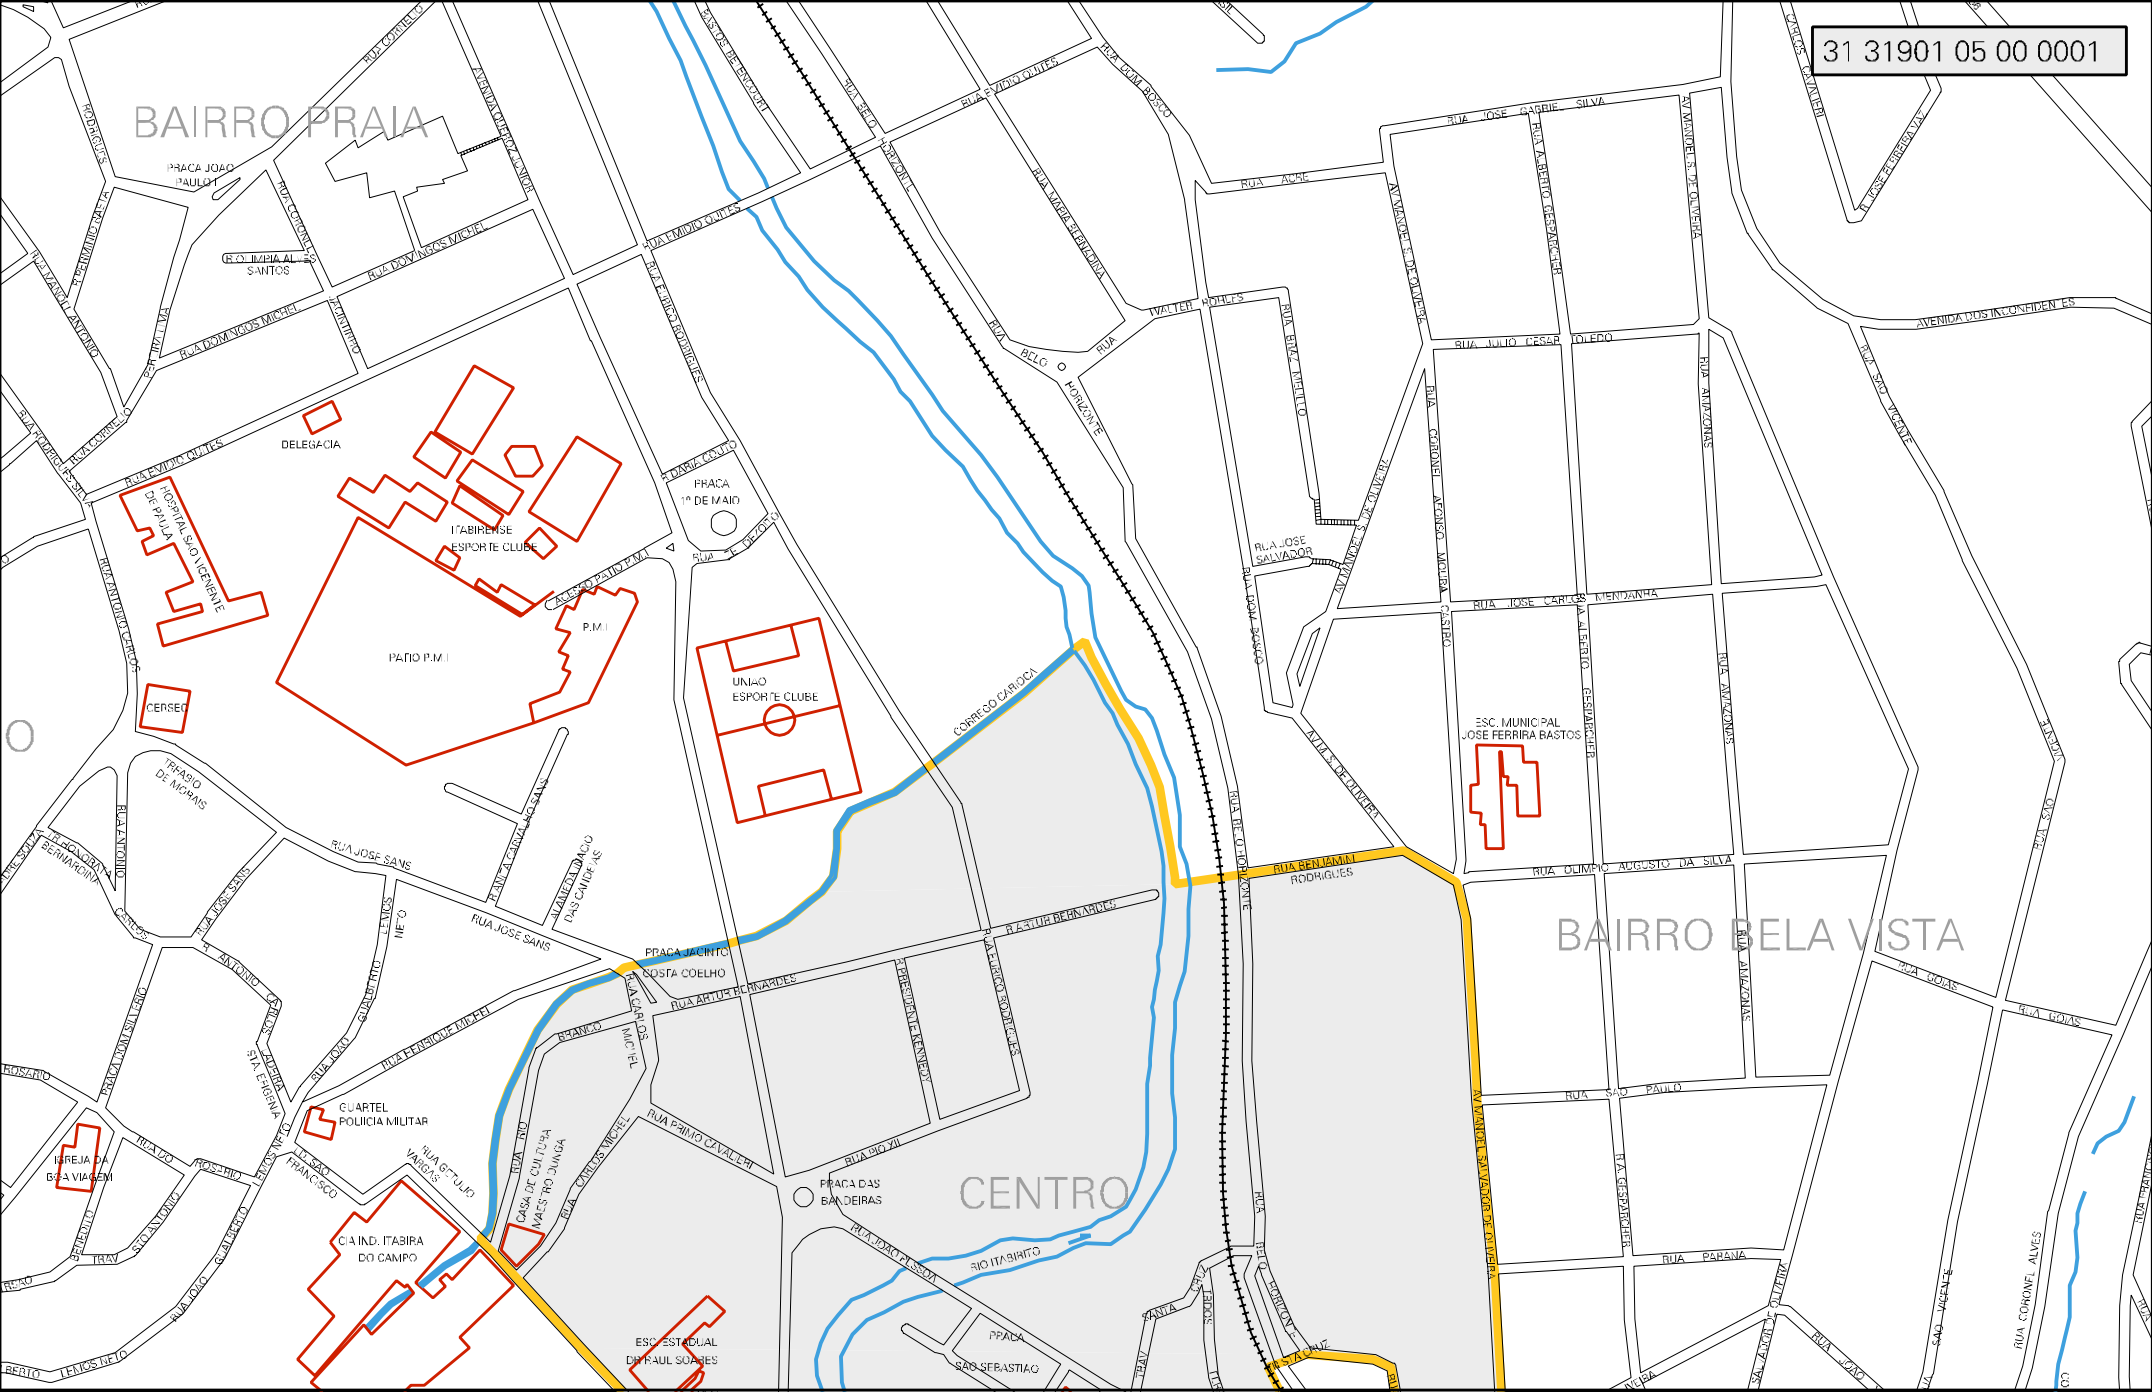

BAIRRO PRAIA

BAIRRO BELA VISTA

CENTRO

PRACA JOAO PAULO I

RUA TIBIA AL SANTOS

DELEGACIA

HOSPITAL SAO VICENTE

ITABIRENSE ESPORTE CLUBE

PATIO P.M.I

UNIMOD ESPORTE CLUBE

CORRUGO CARIOCA

ESC. MUNICIPAL JOSE FERRIRA BASTOS

RUA OLIMPIO AUGUSTO DA SILVA

QUARTEL POLICIA MILITAR

CIA IND. ITABIRA DO CAMPO

CASA DE CUI TUBA MESTRO JUNGHA

PRACA DAS BANDEIRAS

CENTRO

RIO ITABIRITO

PRACA S. SEBASTIAO

RUA BELLAMINI RODRIGUES

RUA SAO PAULO

RUA PARANA

RUA CORONEI ALVES

CENSO AGROPECUARIO 2008
CONTAGEM DA POPULAÇÃO 2007

MUNICIPIO: 31901 - ITABIRITO
 DISTRITO: 05 - ITABIRITO
 SUBDISTRITO: 00
 SETOR: 0001 SITUACAO: 10
 BAIRRO: 001 - CENTRO

ESTADO DE MINAS GERAIS
 MAPA DE SETOR URBANO - MSU
 ESCALA: 1 : 4532