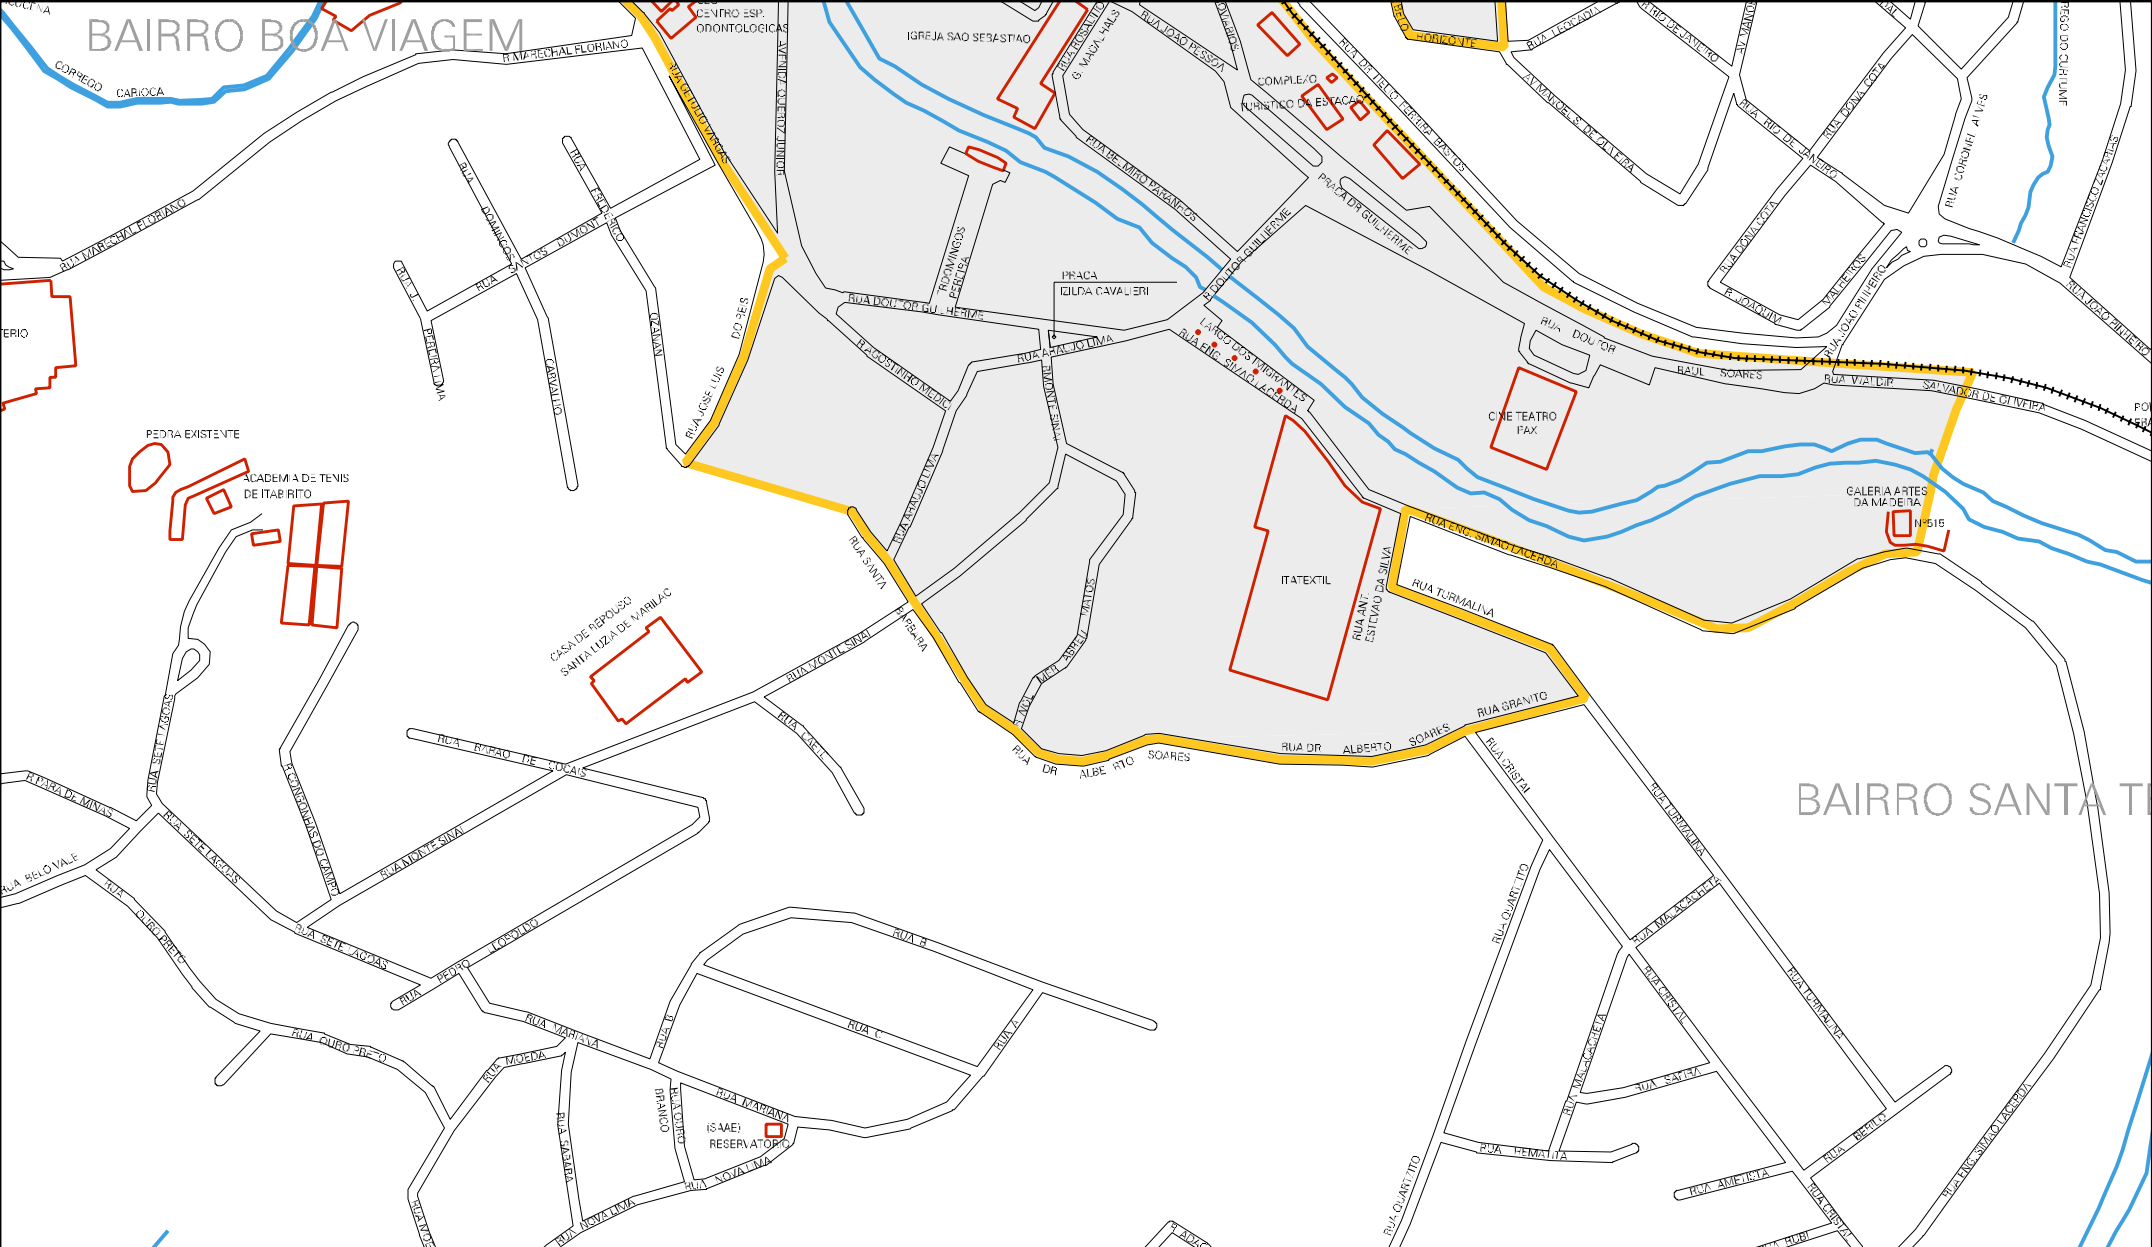

MUNICIPIO: 31901 - ITABIRITO
DISTRITO: 05 - ITABIRITO
SUBDISTRITO: 00
SETOR: 0001 SITUACAO: 10
BAIRRO: 001 - CENTRO

ESTADO DE MINAS GERAIS
MAPA DE SETOR URBANO - MSU
ESCALA: 1 : 4532