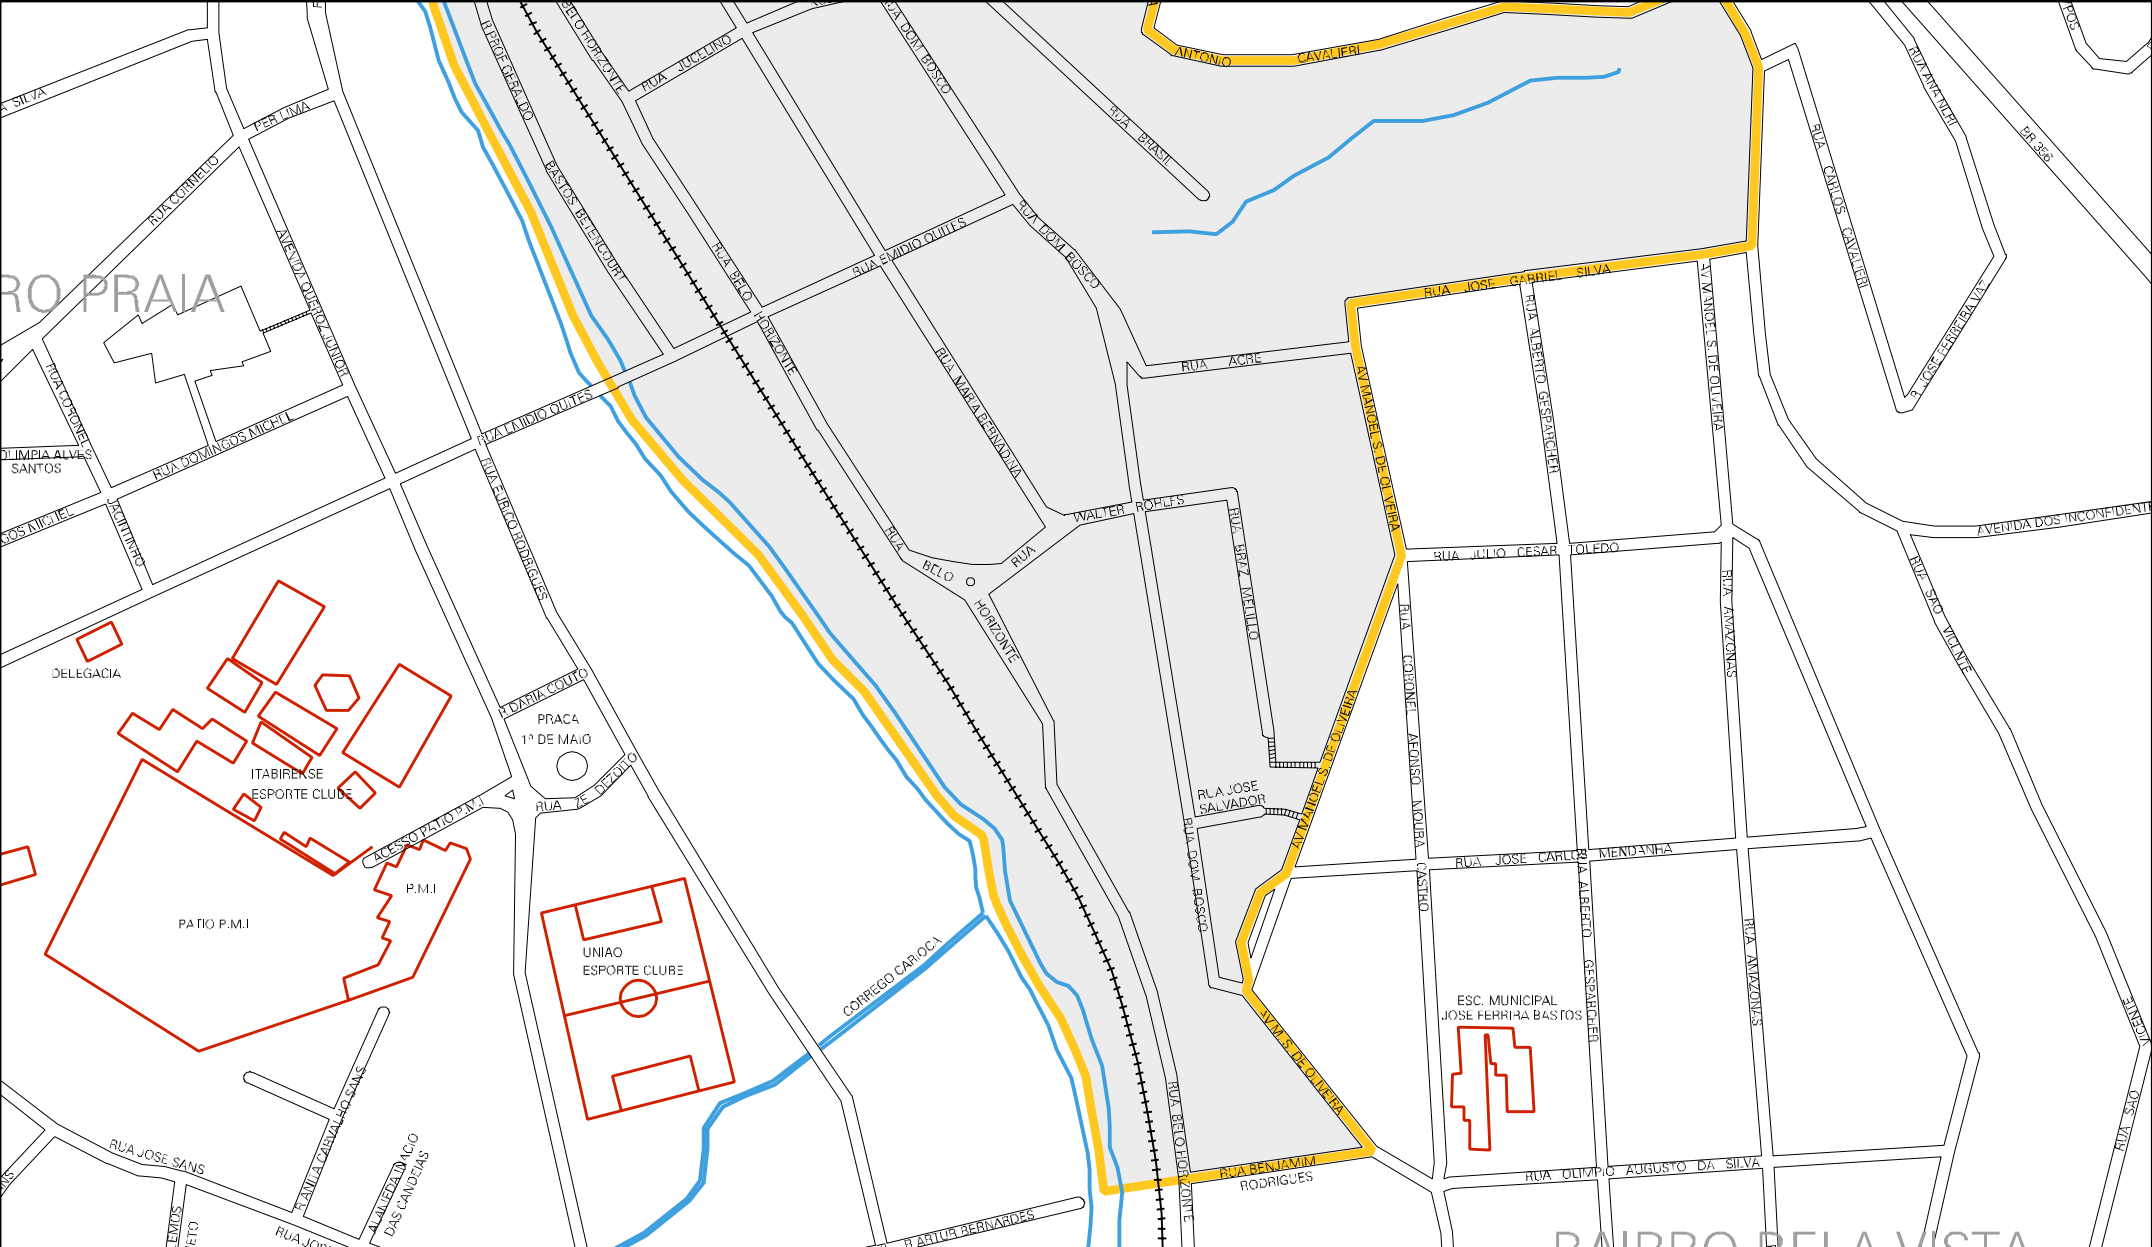

RO PRAIA

BAIRRO BELA VISTA

MUNICIPIO: 31901 - ITABIRITO  
 DISTRITO: 05 - ITABIRITO  
 SUBDISTRITO: 00  
 SETOR: 0007 SITUACAO: 10  
 BAIRRO: 006 - LOURDES

ESTADO DE MINAS GERAIS  
 MAPA DE SETOR URBANO - MSU  
 ESCALA: 1 : 3848

CENSO AGROPECUARIO 2006  
 CONTAGEM DA POPULACAO 2007