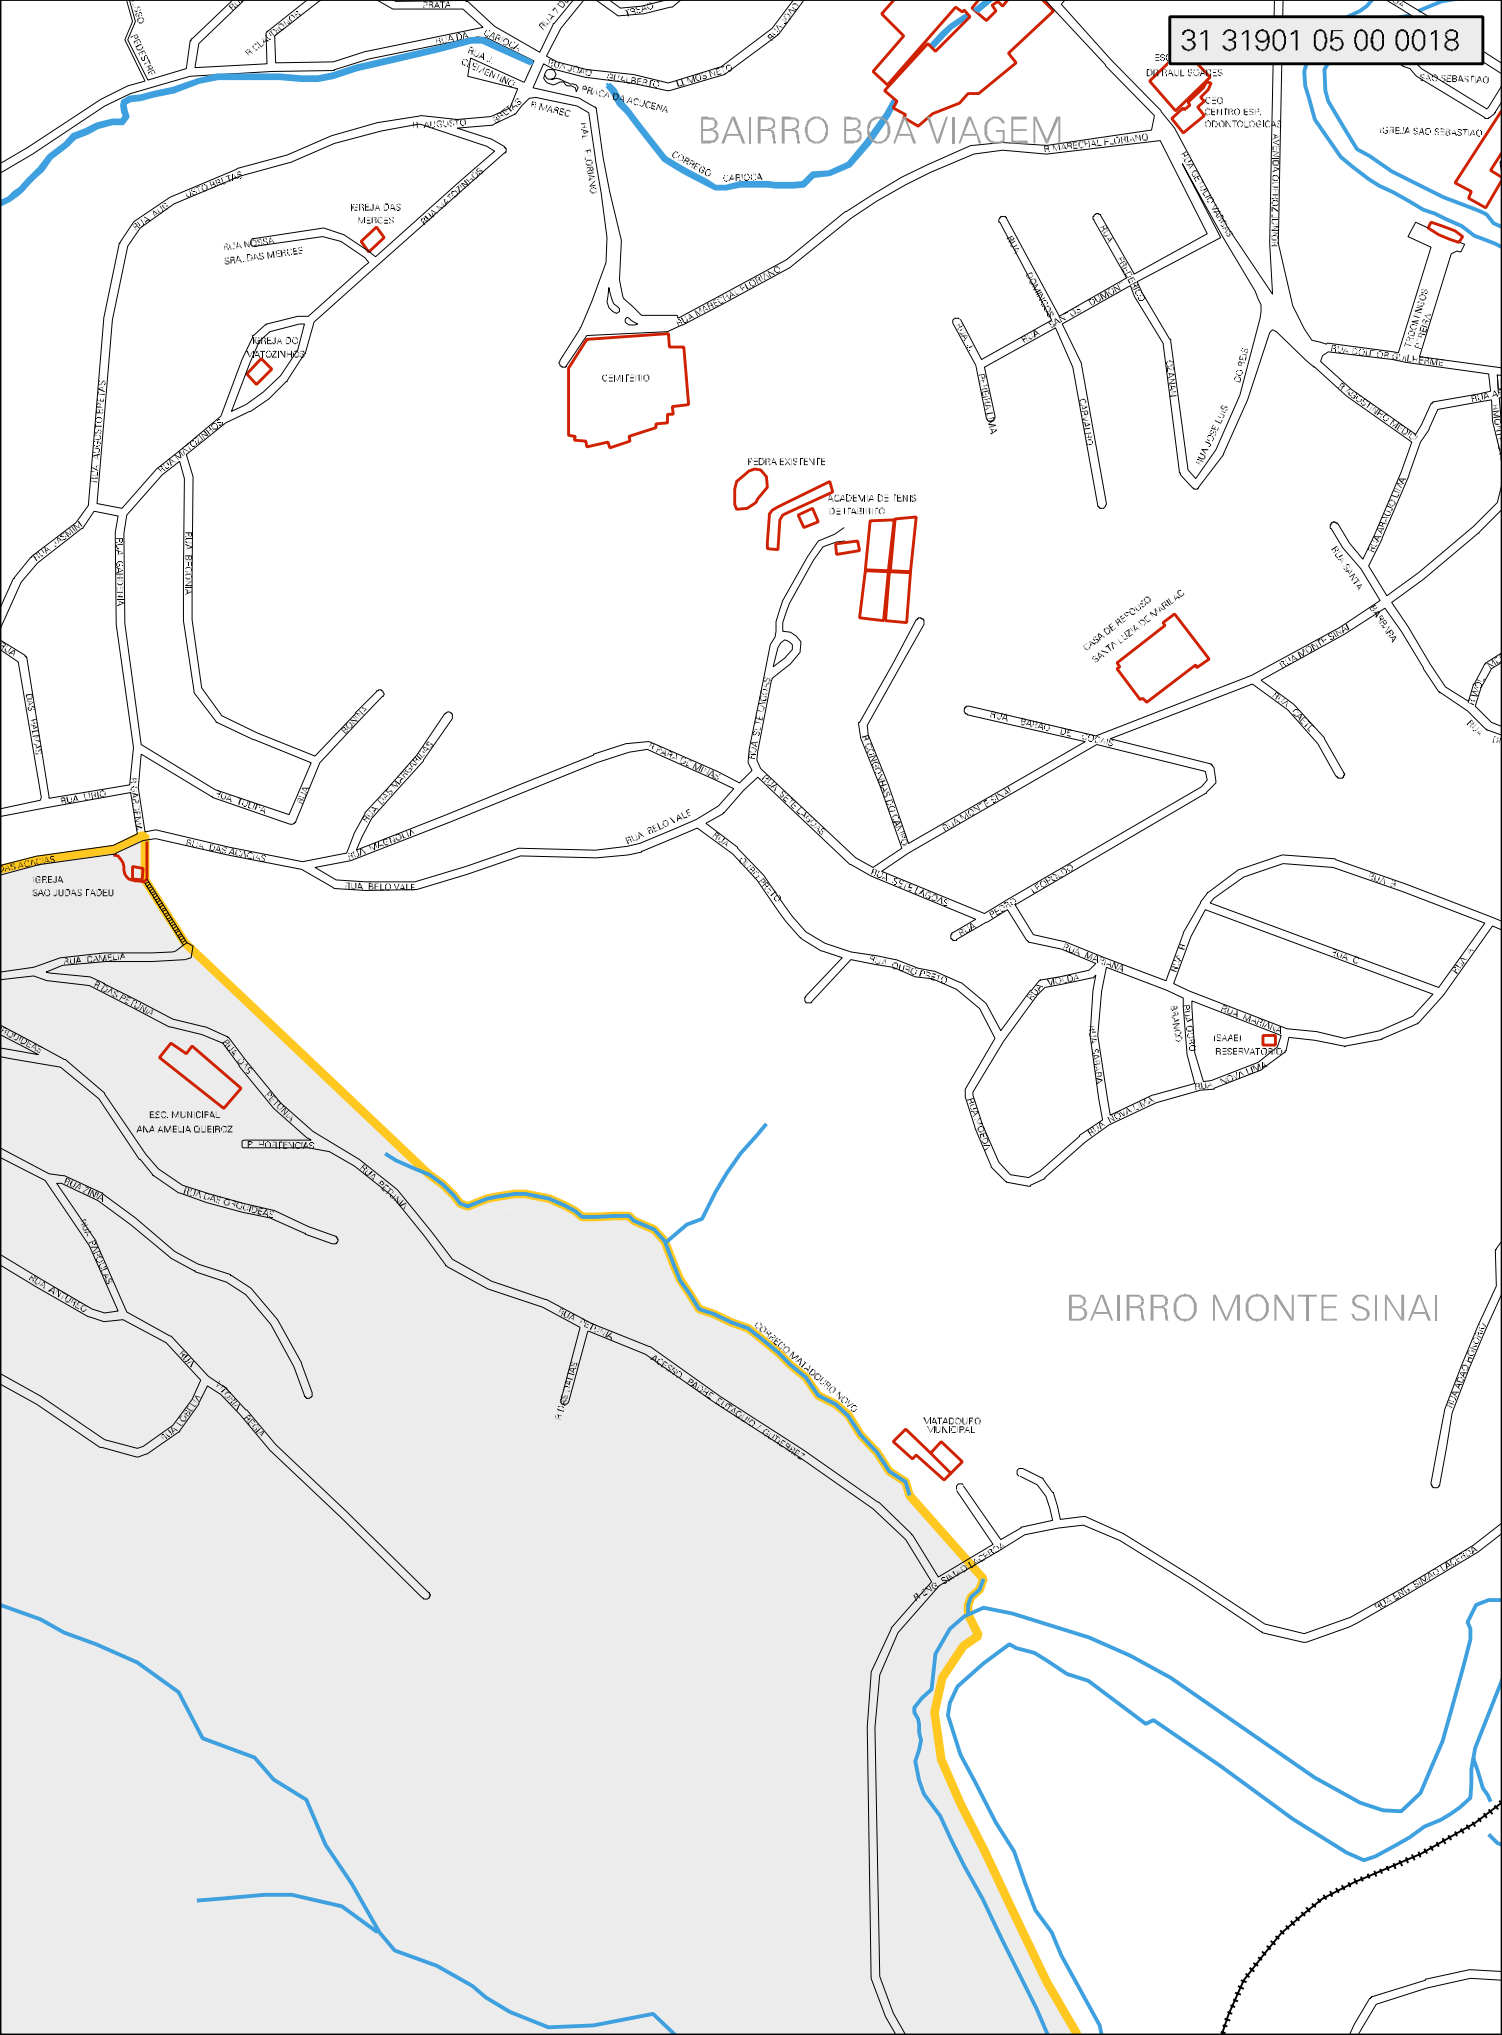

BAIRRO BOA VIAGEM

CEMETERIO

PEDRA EXISTENTE
ACADEMIA DE TENIS
DETACHAMENTO

CASA DE RESCUDO
SANTA LUZIA DO VALE

IGREJA
SAC. JUDAS TADEU

ESC. MUNICIPAL
ANA AMEJIA OLIVEIROZ

RESERVA
RESERVATORIO

BAIRRO MONTE SINAI

MATADOURO
MUNICIPAL