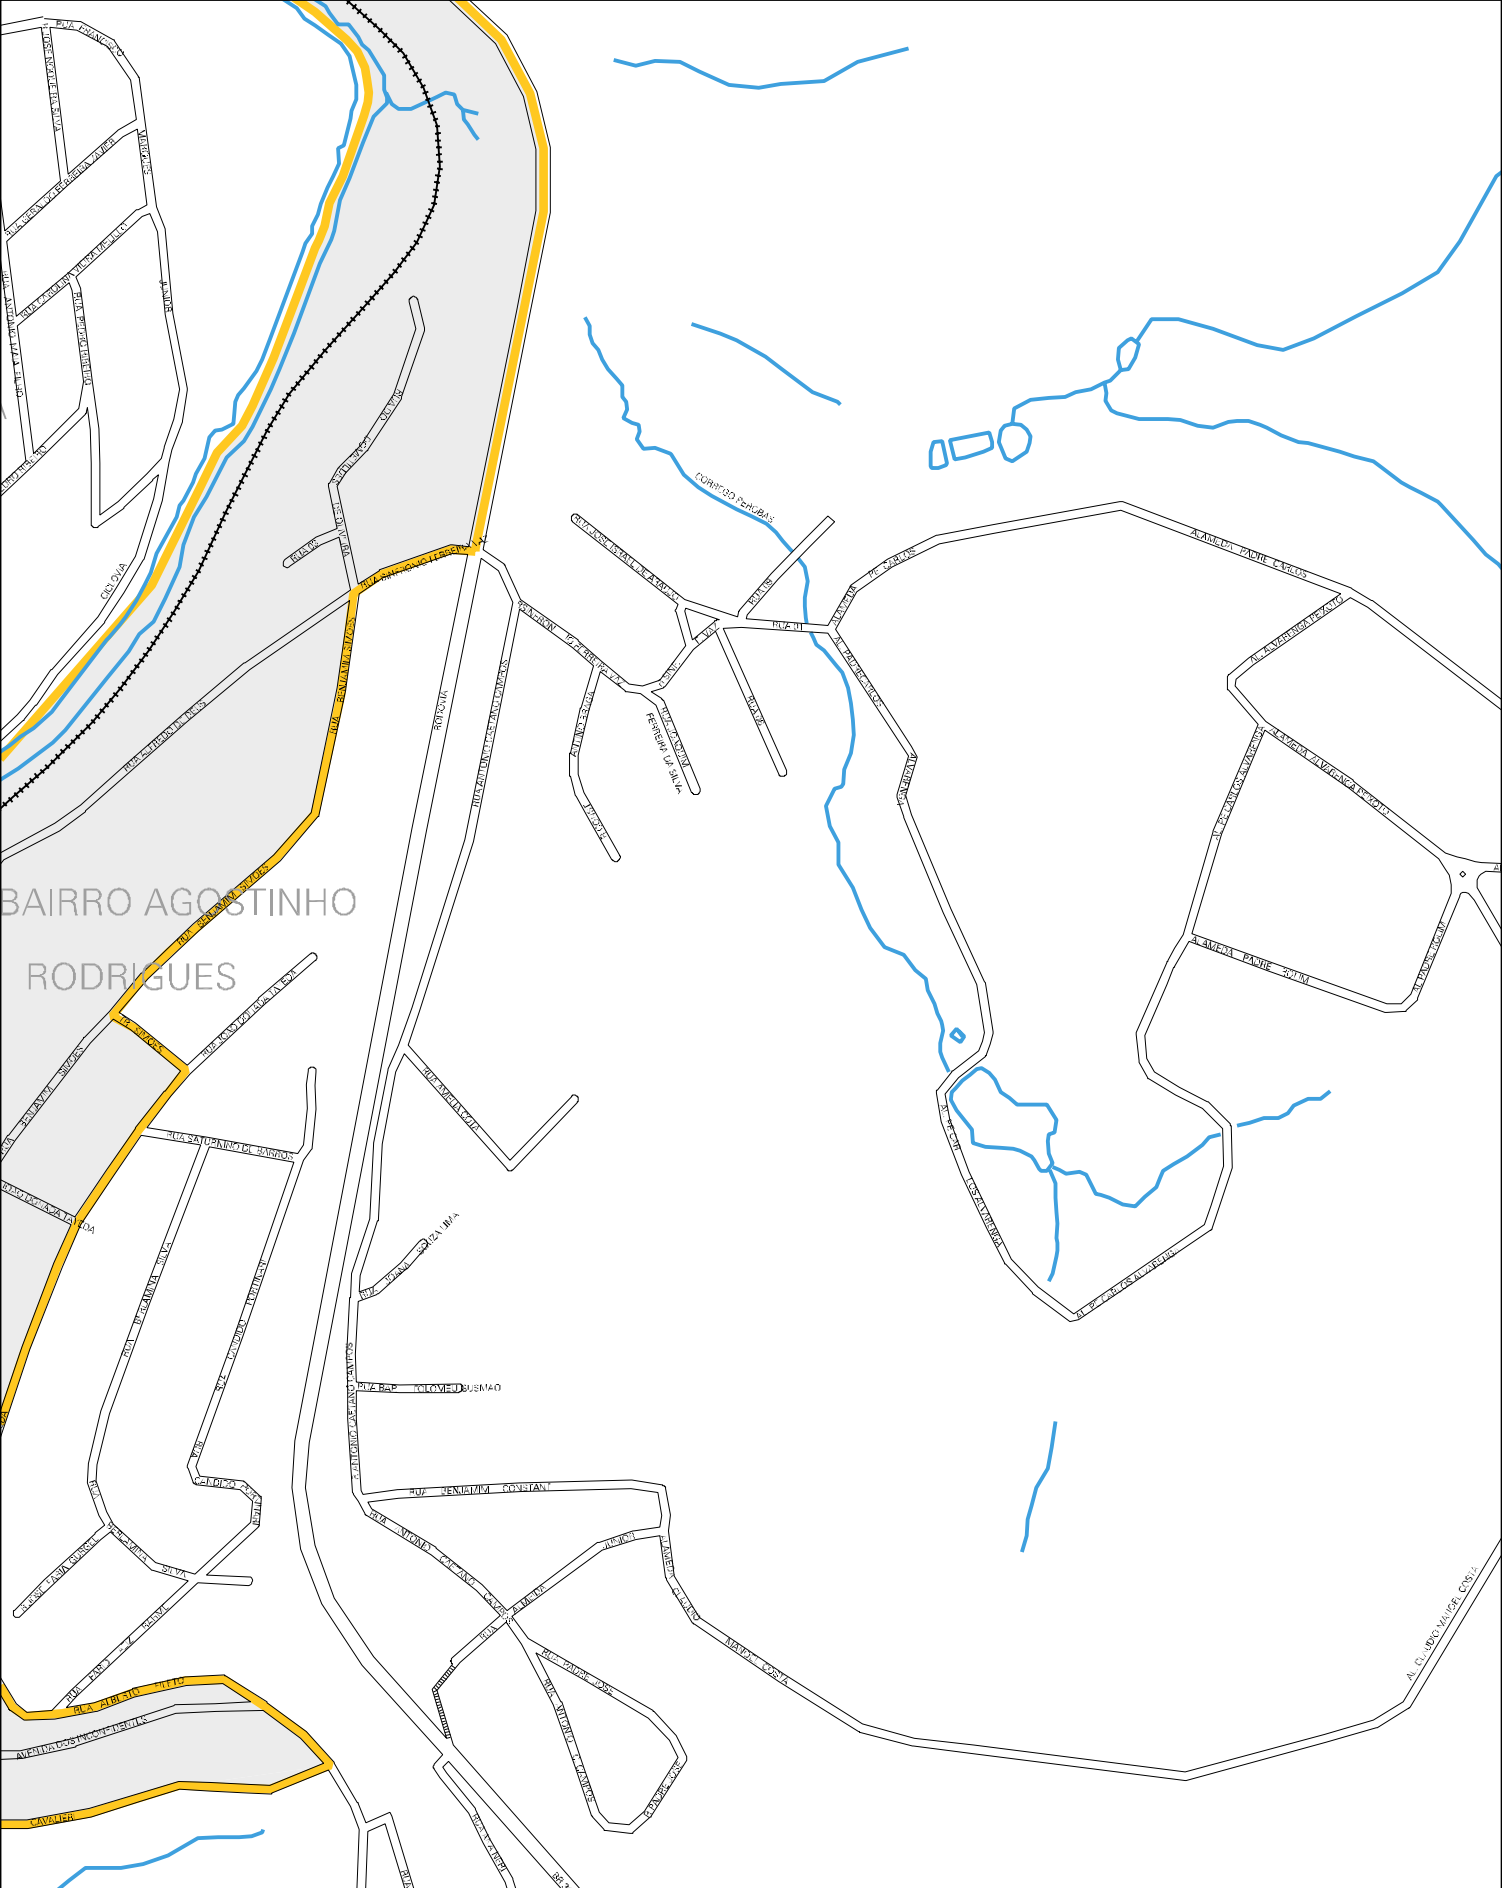

BAIRRO PEROBAS

MUNICIPIO: 31901 - ITABIRITO
 DISTRITO: 05 - ITABIRITO
 SUBDISTRITO: 00
 SETOR: 0035 SITUAÇÃO: 10
 BAIRRO: 026 - AGOSTINHO RODRIGUES

CENSO AGROPECUARIO 2006
 CONTAGEM DA POPULAÇÃO 2007

BAIRRO AGOSTINHO
RODRIGUES

ESTADO DE MINAS GERAIS
MAPA DE SETOR URBANO - MSU
ESCALA: 1 : 5331