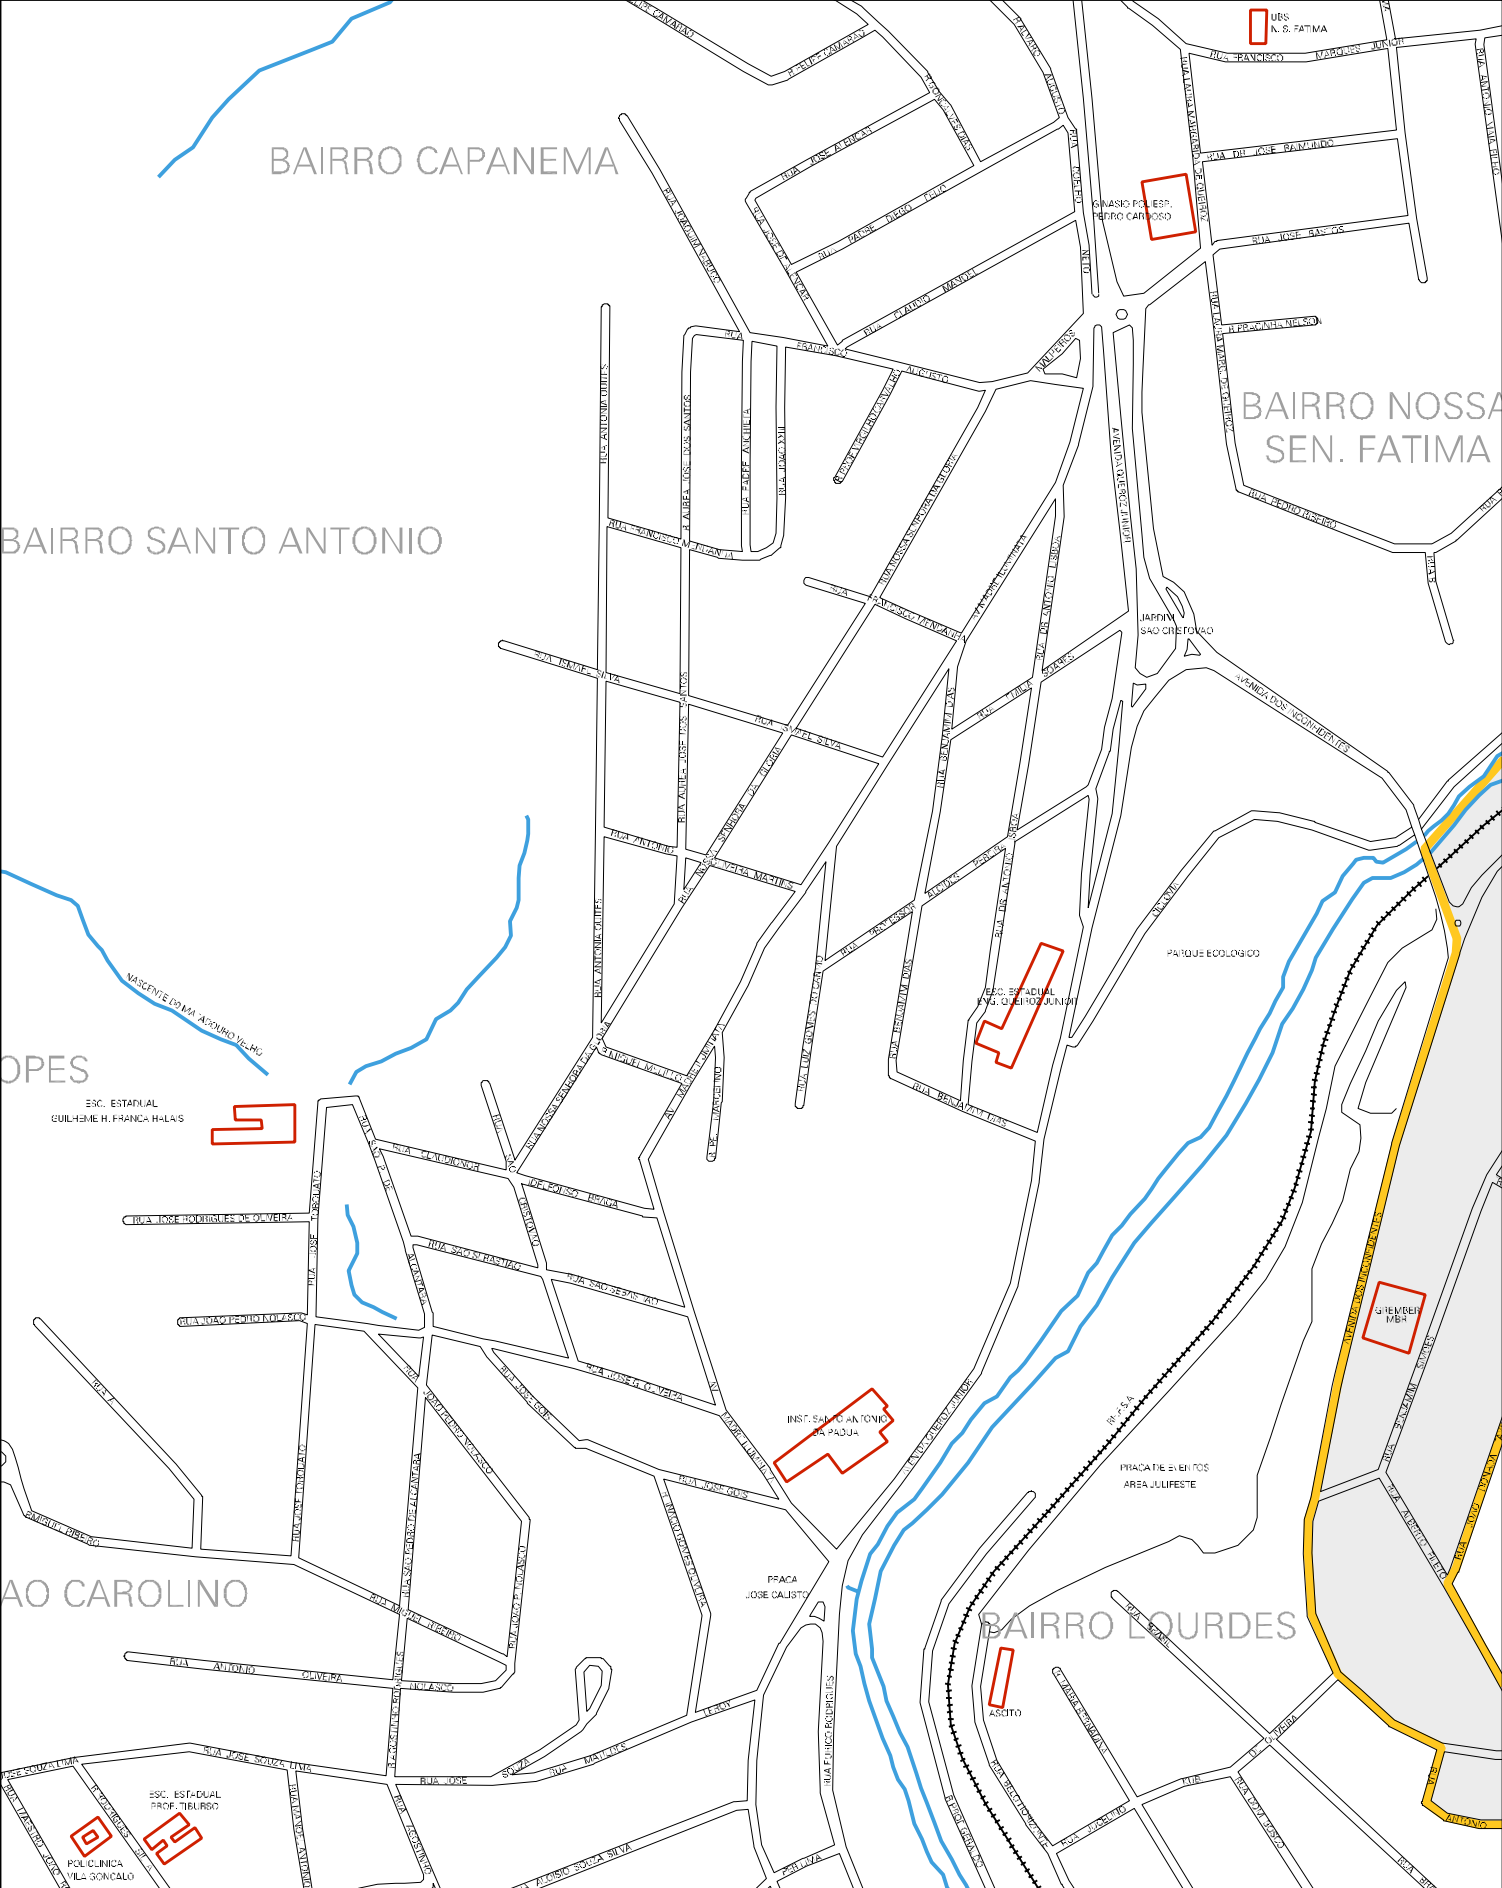

BAIRRO PEROBAS

MUNICIPIO: 31901 - ITABIRITO
 DISTRITO: 05 - ITABIRITO
 SUBDISTRITO: 00
 SETOR: 0035 SITUAÇÃO: 10
 BAIRRO: 026 - AGOSTINHO RODRIGUES

CENSO AGROPECUARIO 2006
 CONTAGEM DA POPULAÇÃO 2007

BAIRRO AGOSTINHO
RODRIGUES

ESTADO DE MINAS GERAIS
MAPA DE SETOR URBANO - MSU
ESCALA: 1 : 5331