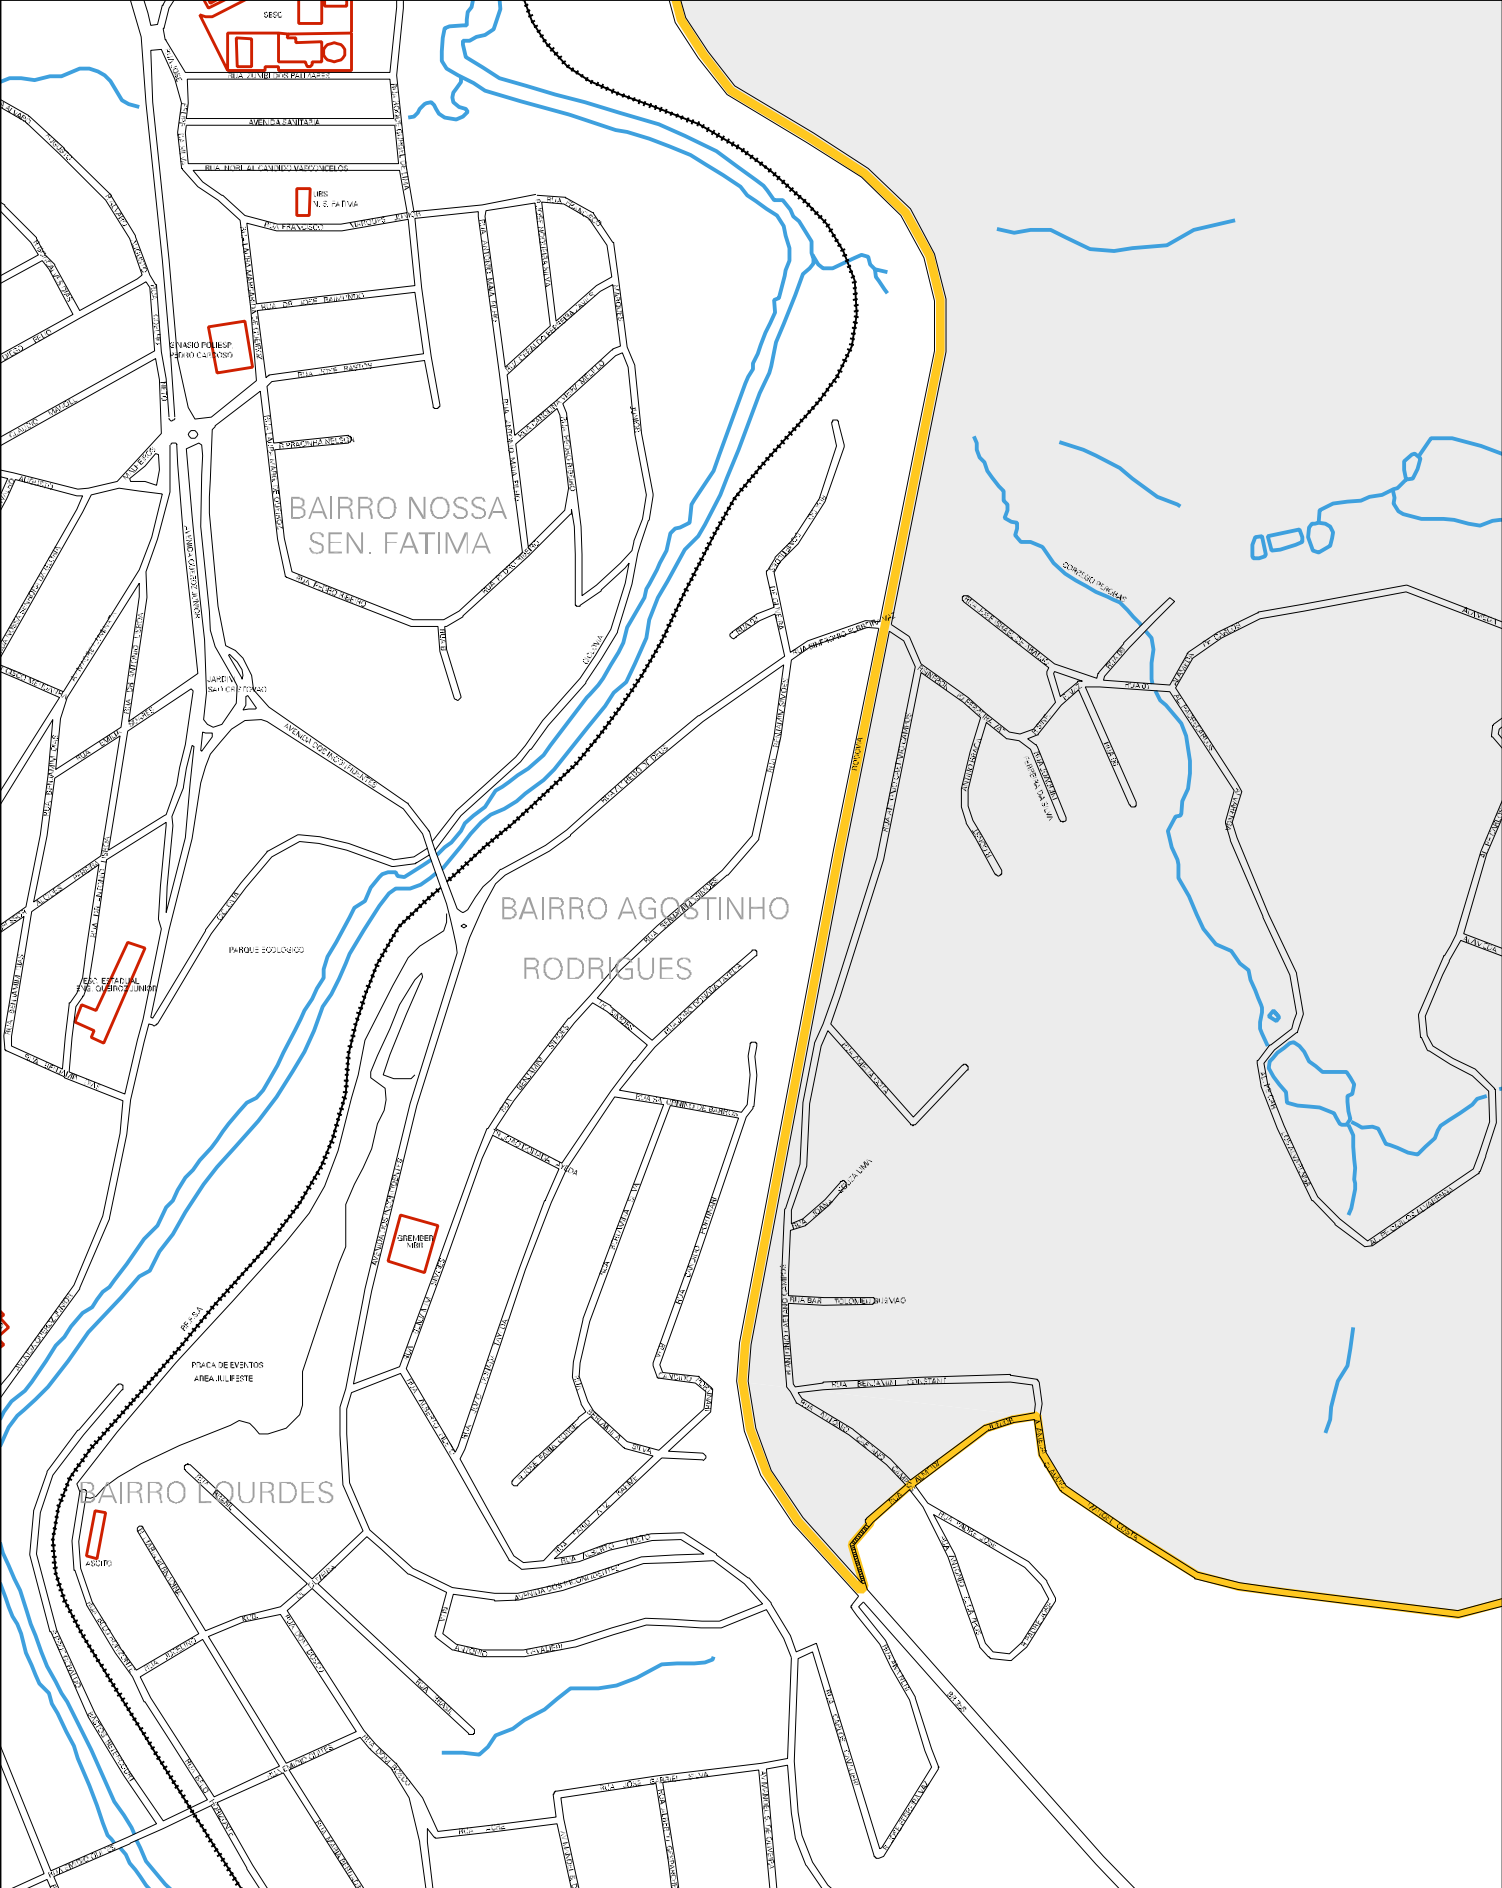

BAIRRO

PEROBAS

ESTADO DE MINAS GERAIS  
MAPA DE SETOR URBANO - MSU  
ESCALA: 1 : 6605