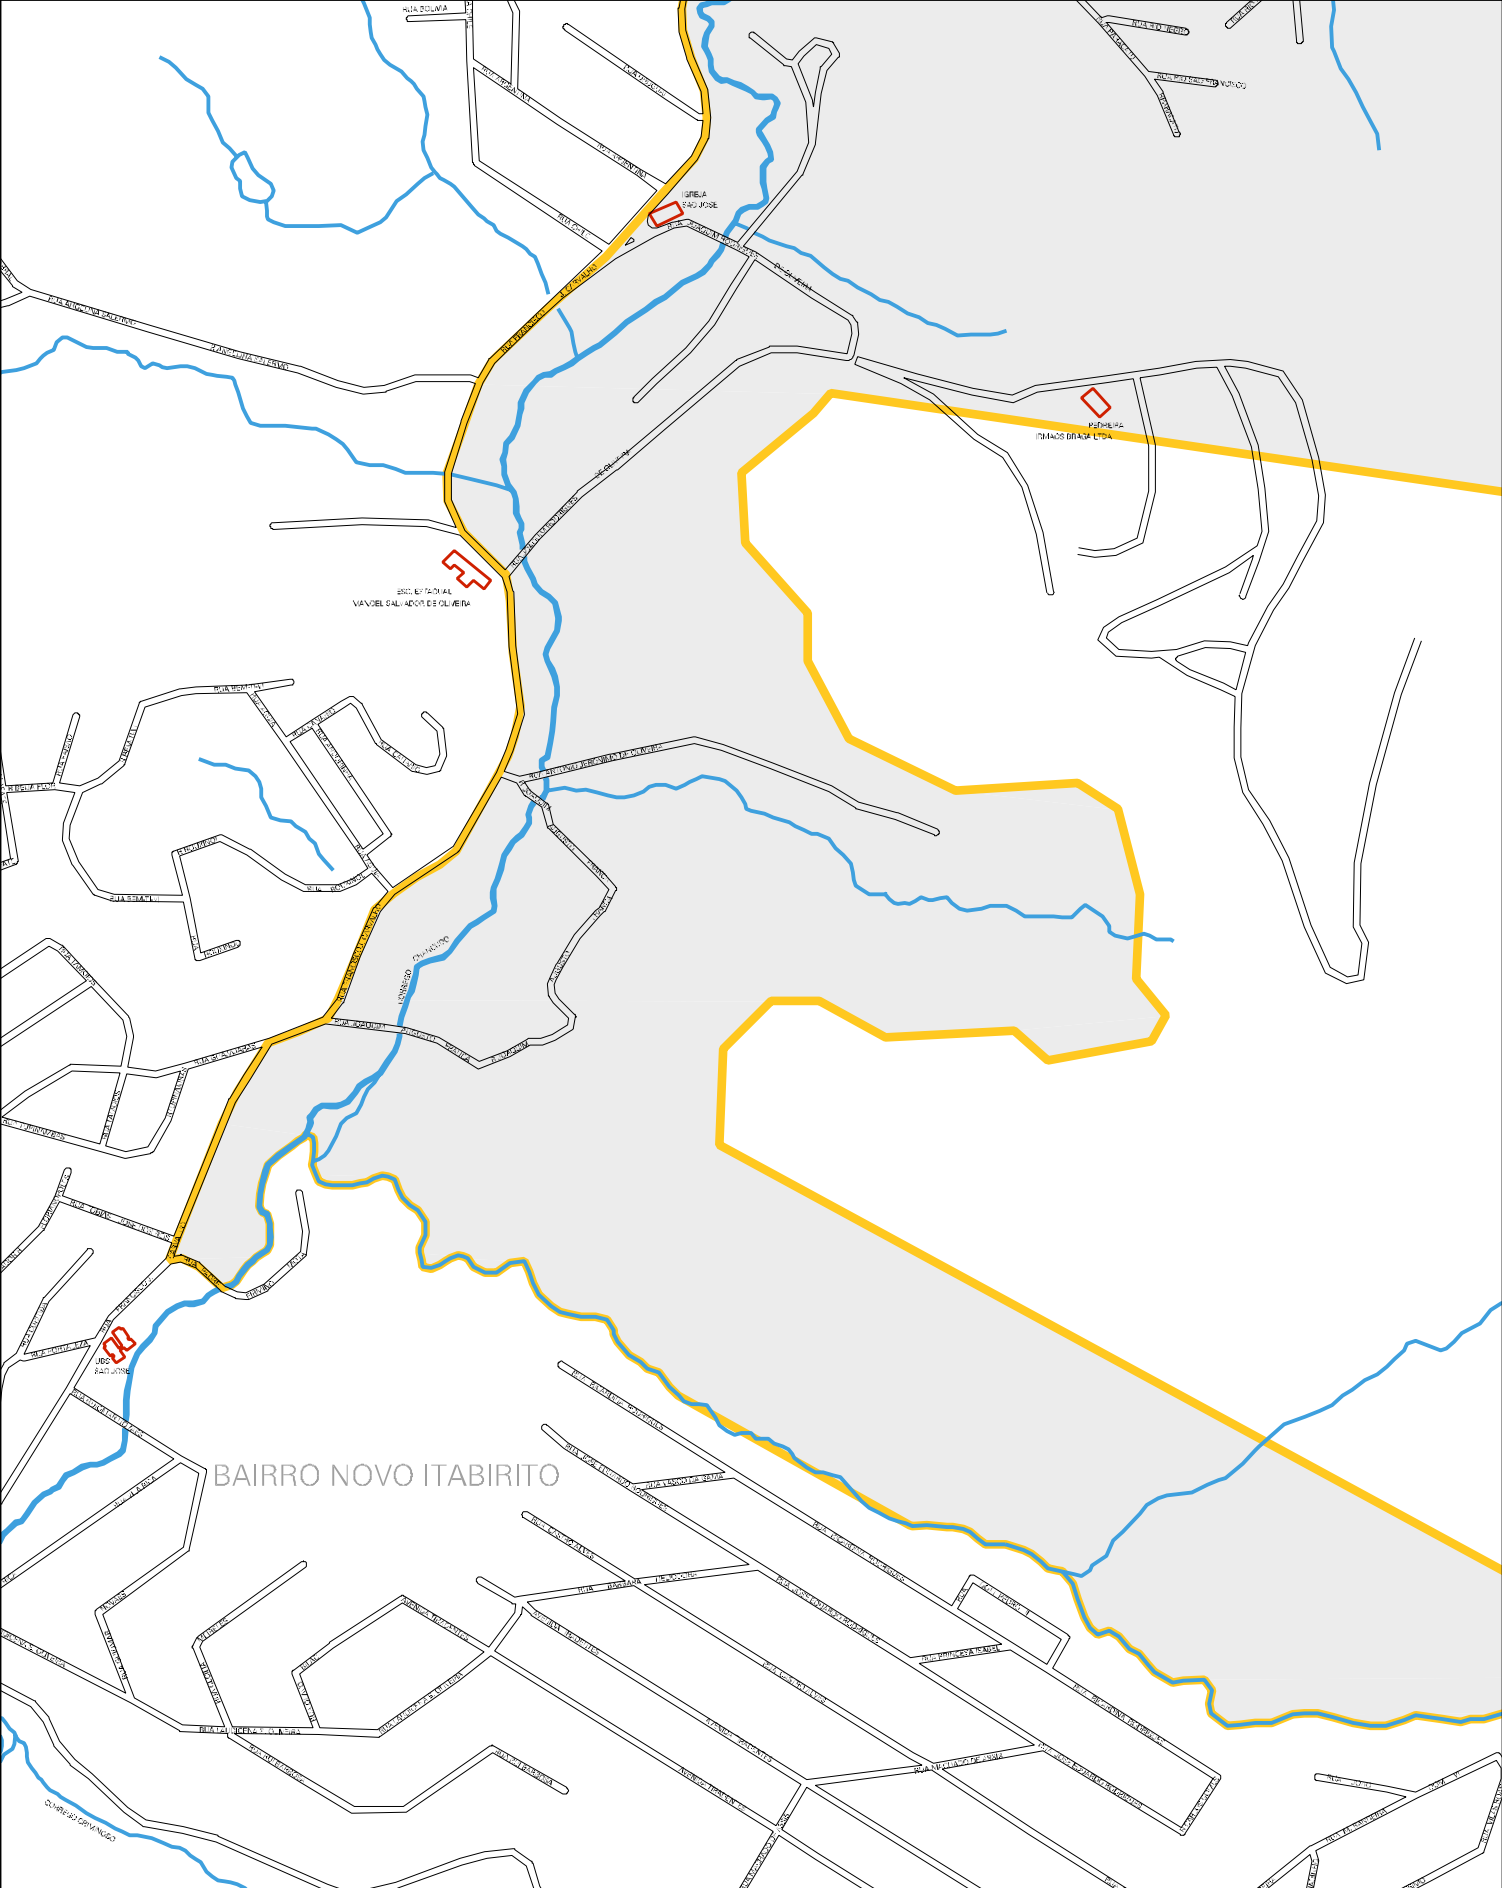

BAIRRO SÃO JOSÉ

MUNICIPIO: 31901 - ITABIRITO
DISTRITO: 05 - ITABIRITO
SUBDISTRITO: 00
SETOR: 0040 SITUACAO: 10
BAIRRO: 009 - SÃO JOSÉ

ESTADO DE MINAS GERAIS
MAPA DE SETOR URBANO - MSU
ESCALA: 1 : 6673