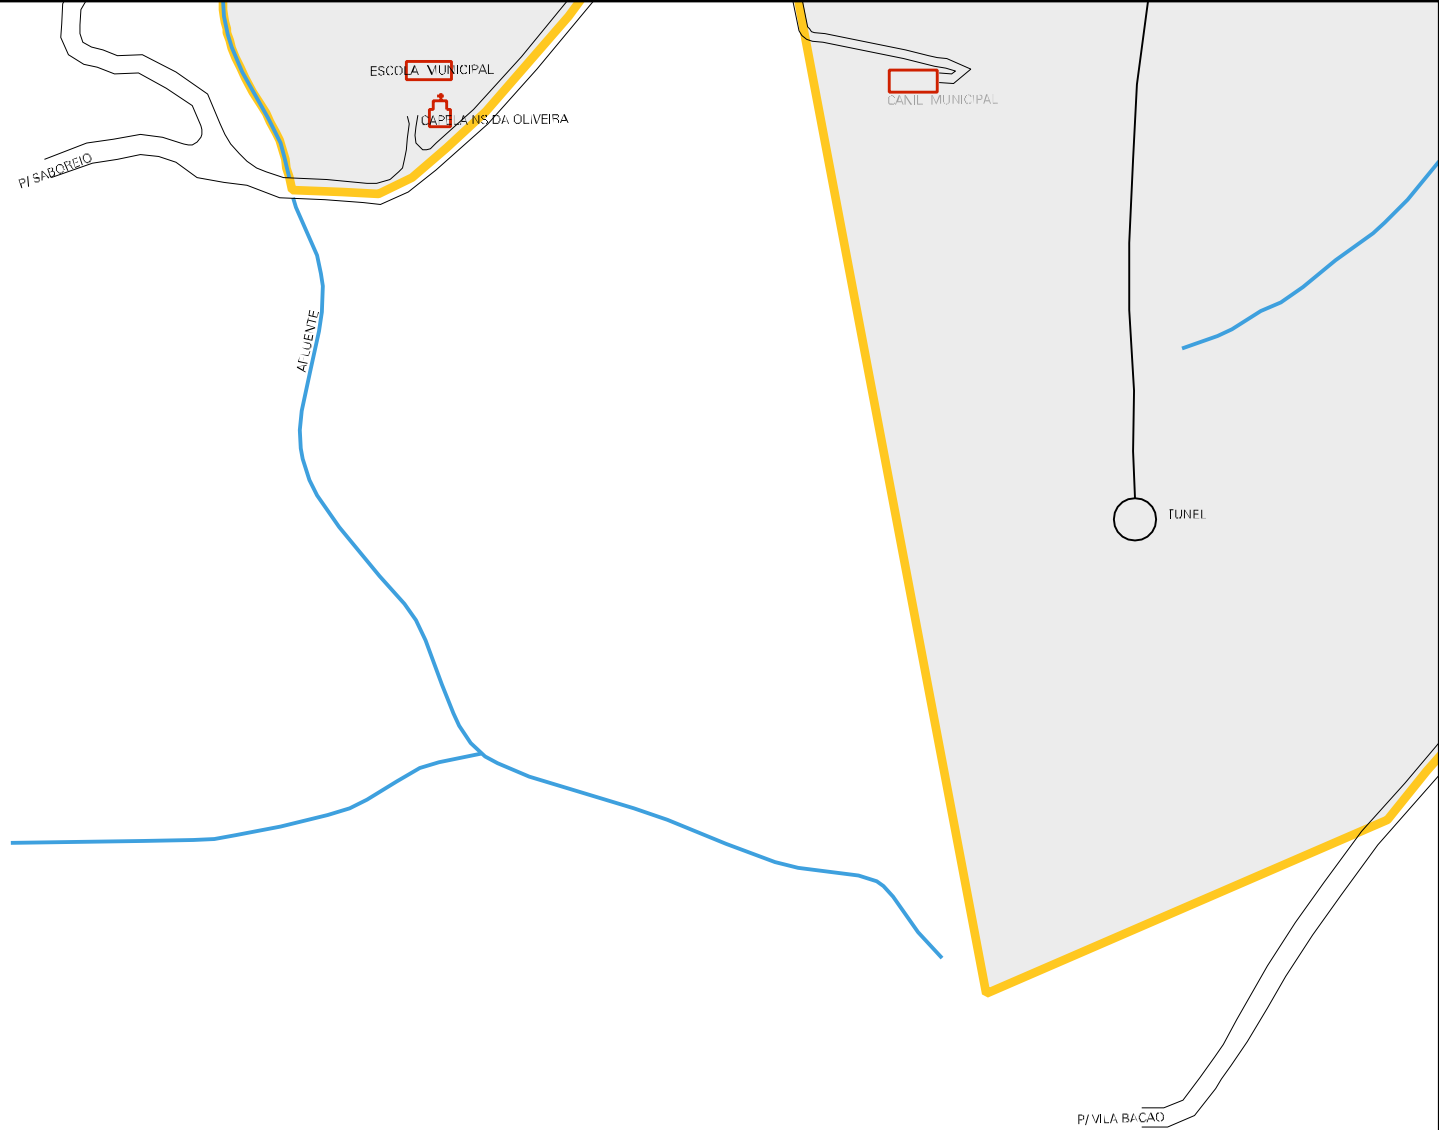

PI BAIRRO MANU

RUA FERREIRA

RUA BETTA RIO

RUA DOS PIARES

BACAO

COBREDO

ESTADO DE MINAS GERAIS
MAPA DE SETOR URBANO - MSU
ESCALA: 1 : 5467