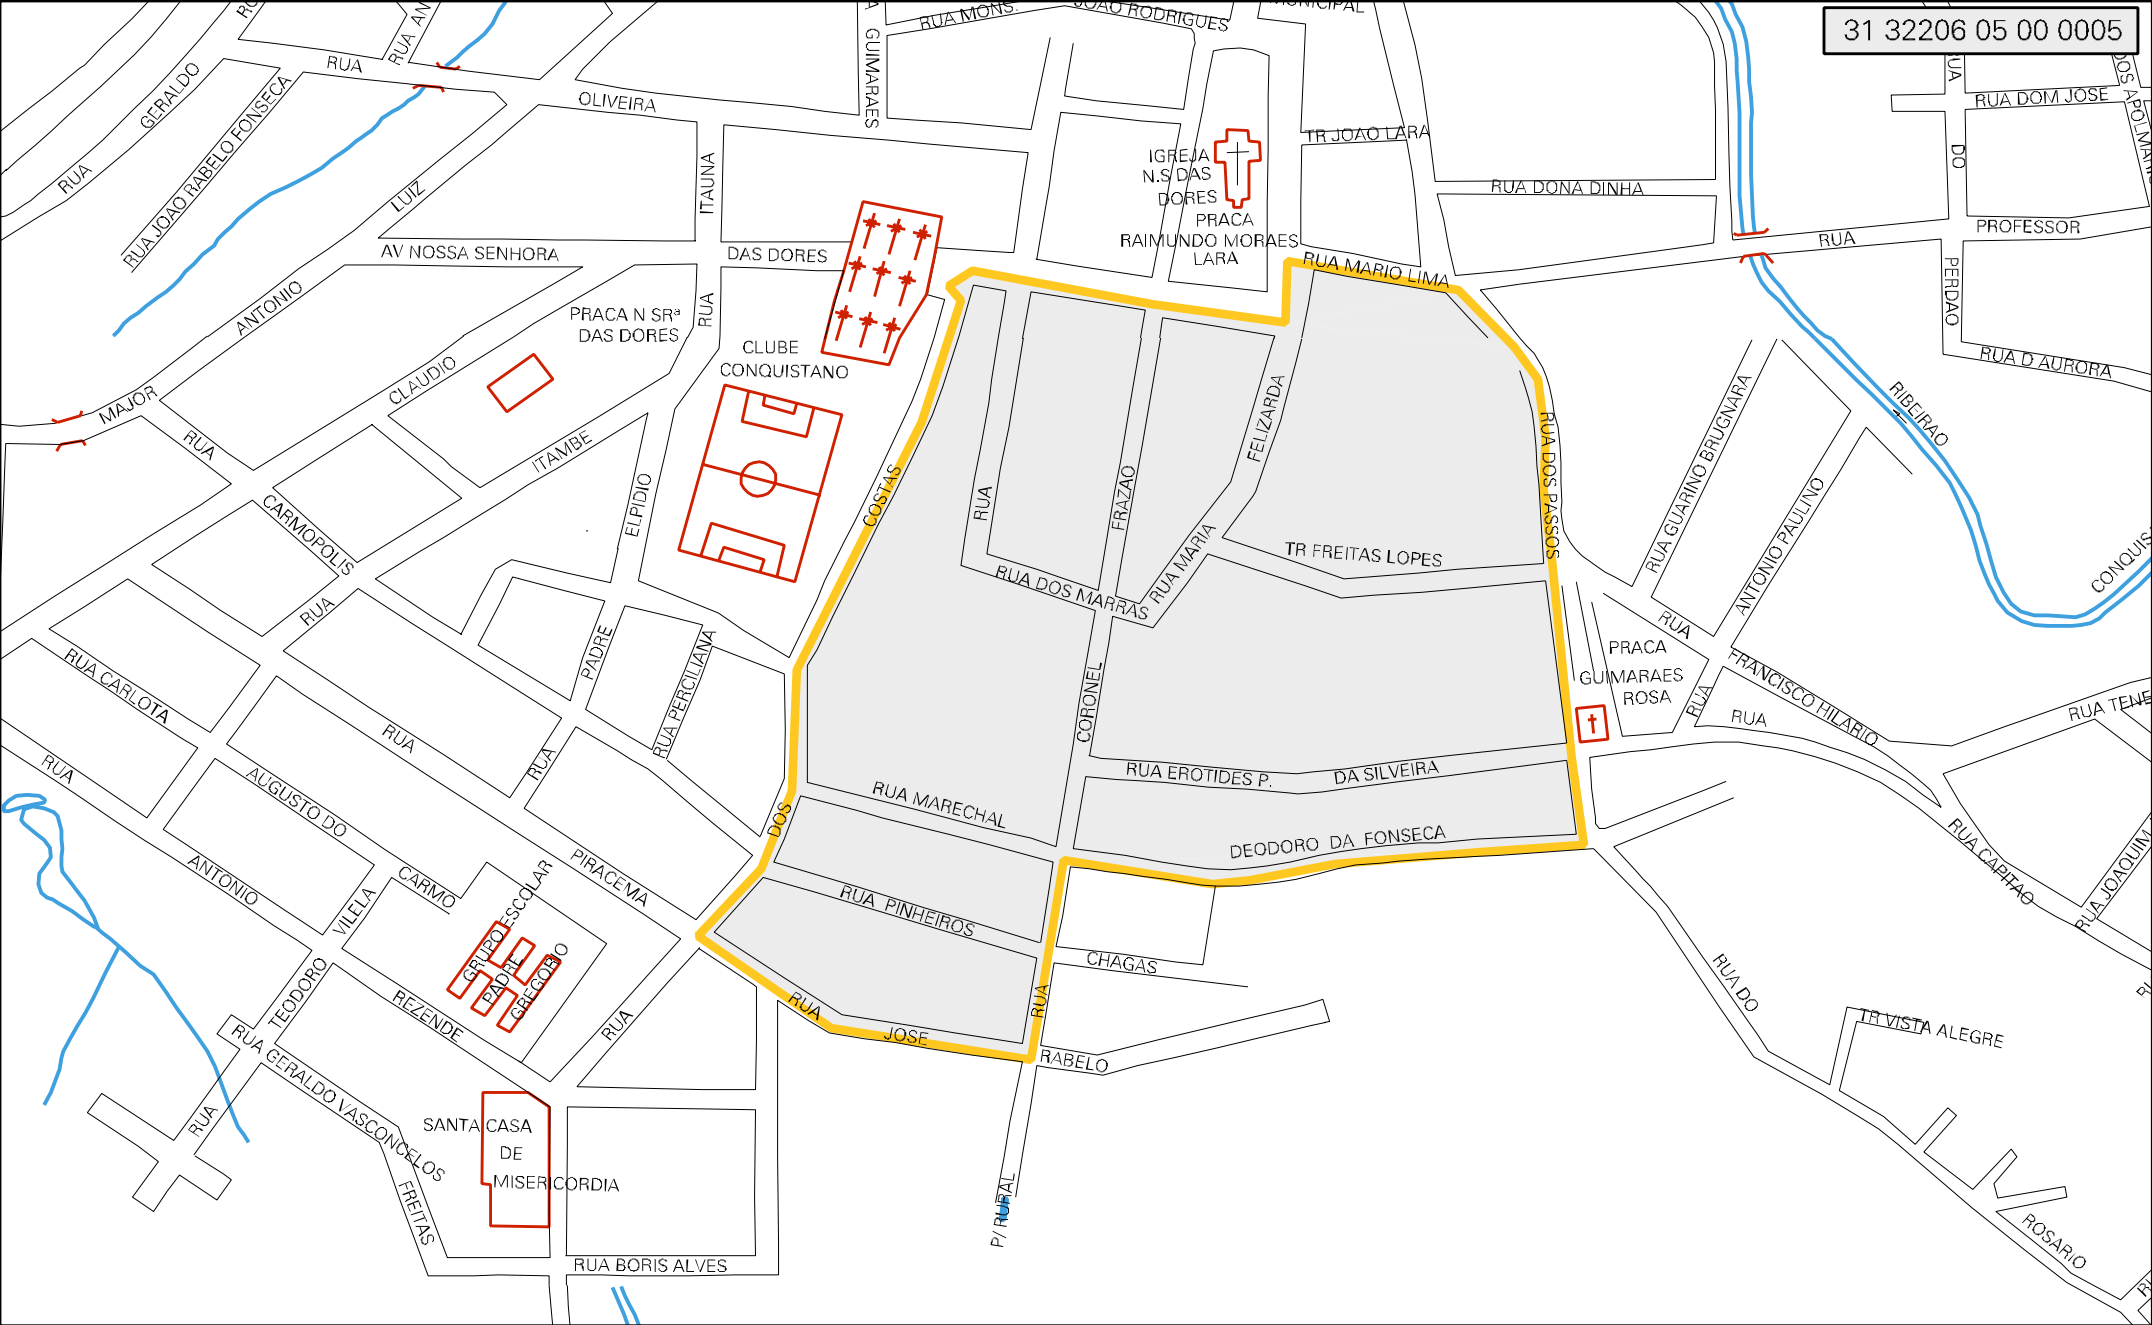

31 32206 05 00 0005

MUNICIPIO: 32206 - ITAGUARA
DISTRITO: 05 - ITAGUARA
SUBDISTRITO: 00
SETOR: 0005 SITUACAO: 10

ESTADO DE MINAS GERAIS
MAPA DE SETOR URBANO - MSU
ESCALA: 1 : 3856