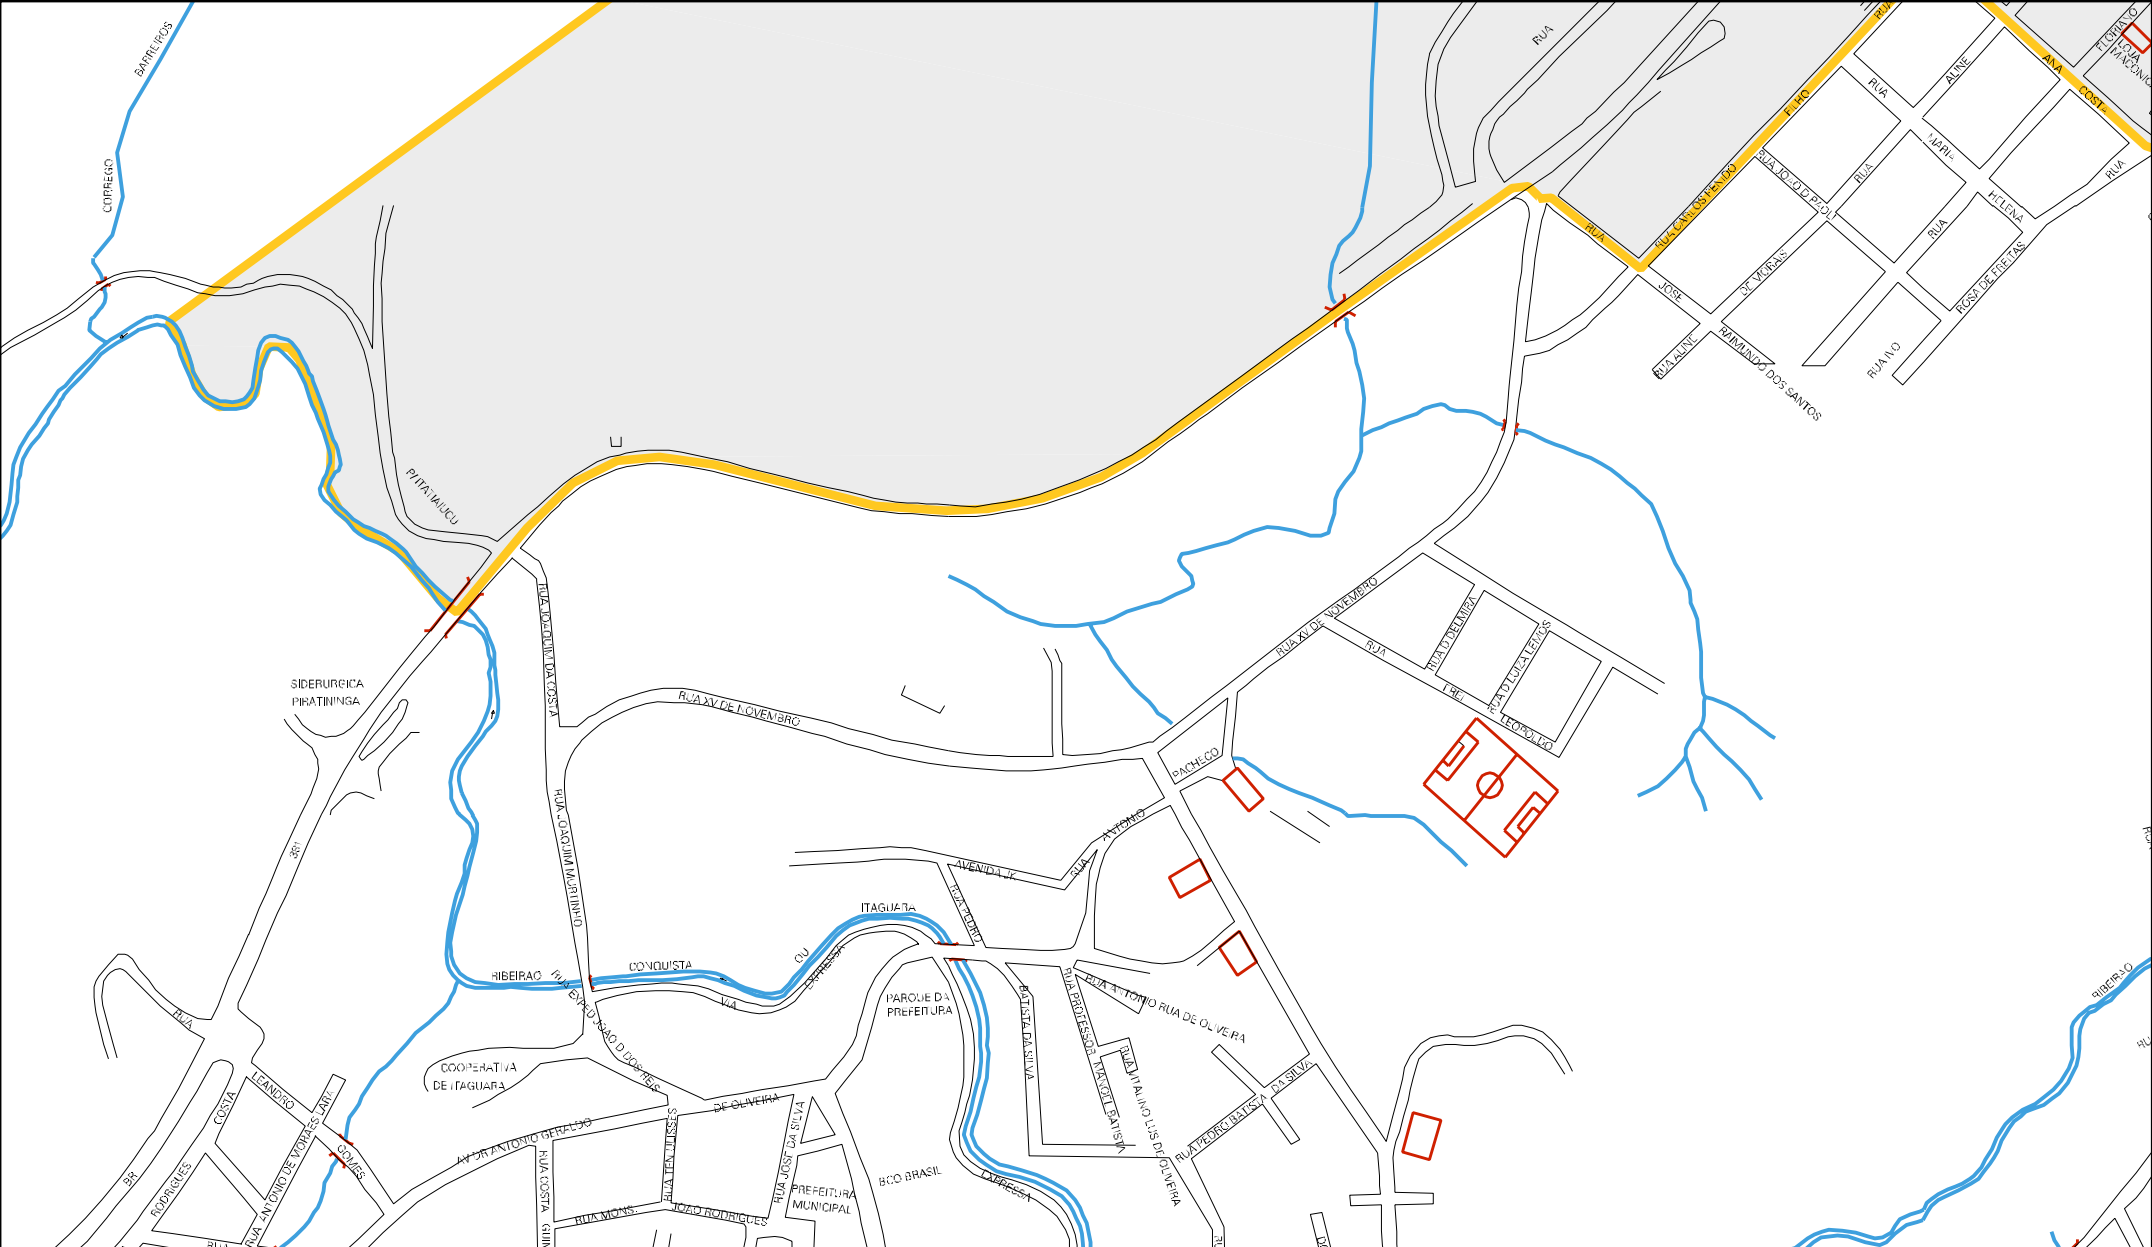

31 32206 05 00 0009

RUA FERREIRA

D-12841

RUA DA COSTA

RUA MODESTO GUILMARDES

RUA FERNANDA DE MOURA

RUA FILIUS

RUA ANTONIO DE OLIVEIRA

POSSANE

RUA T. FREZ

MOURAS

CUNHA

RUA VENTURO

BRAGA

SCS

CENSO AGROPECUARIO 2008
CONTAGEM DA POPULACAO 2007

MUNICIPIO: 32206 - ITAGUARA
 DISTRITO: 05 - ITAGUARA
 SUBDISTRITO: 00
 SETOR: 0009 SITUACAO: 10

ESTADO DE MINAS GERAIS
MAPA DE SETOR URBANO - MSU
ESCALA: 1 : 6204